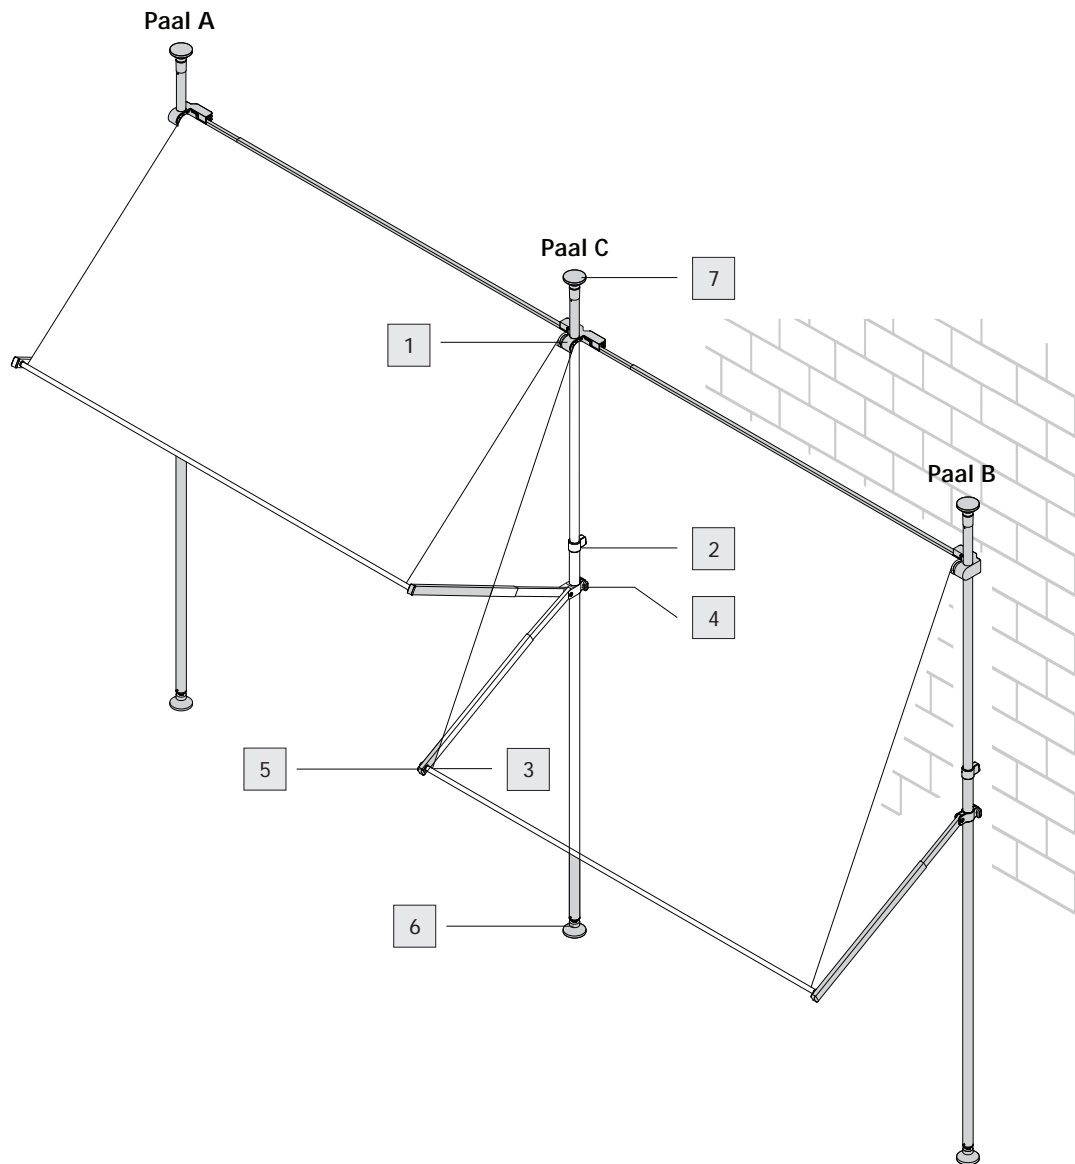

FLEX FRAME ONDERDELEN LIJST VERBINDINGSDEEL

Dit is de complete lijst met onderdelen die nodig zijn voor het installeren van uw Nesling Flex Frame Verbindingsdeel. Controleer voordat u begint met de installatie of er onderdelen missen, en neem contact met ons op als dit het geval is. Let op: het Nesling COOLFIT rolgordijn en het Nesling Flex Frame zijn niet inbegrepen.

REF. NR.	ONDERDEEL OMSCHRIJVING	AANTAL BENODIGD
1	Dubbele Houder (Paal C)	1
2	Hoogte Regelaar	1
3	Rolgordijn Dop	2
4	Dubbele Rolgordijn Arm Regelaar	1
5	Rolgordijn Arm Dop	2
6	Ondervoet	1
7	Bovervoet	1
8	Schroeven	2