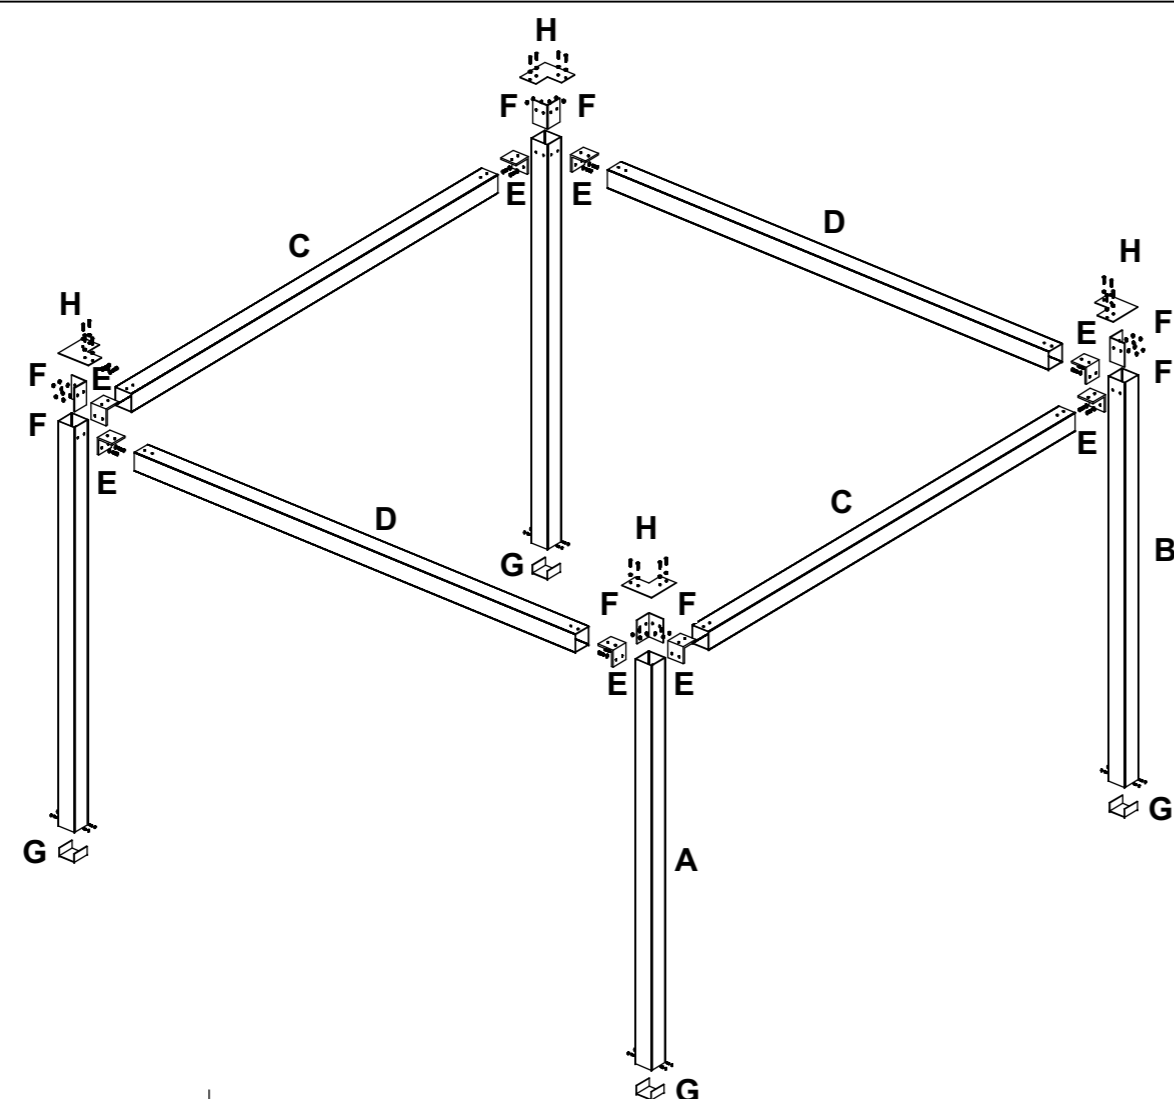

Pergola WITH THE PERFECT SHADOW

319x319 cm + 319x419 cm

Deel 1 PERGOLA CONSTRUCTIE / PERGOLA CONSTRUCTION / PERGOLA BAUKASTEN / PERGOLA AUTOPORTANTE /
Part 1 CONSTRUCCIÓN DE PÉRGOLA / COSTRUZIONE DELLA STRUTTURA
Teil 1
Partie 1 MONTAGE HANDLEIDING / ASSEMBLY INSTRUCTIONS / MONTAGEANLEITUNG
Parte 1 NOTICE DE MONTAGE / INSTRUCCIONES DE MONTAJE / ISTRUZIONI DI MONTAGGIO

Pakket Inhoud
Package Contents
Paketinhalt
Contenu de l' emballage
Contenido del paquete
Contenuto della confezione