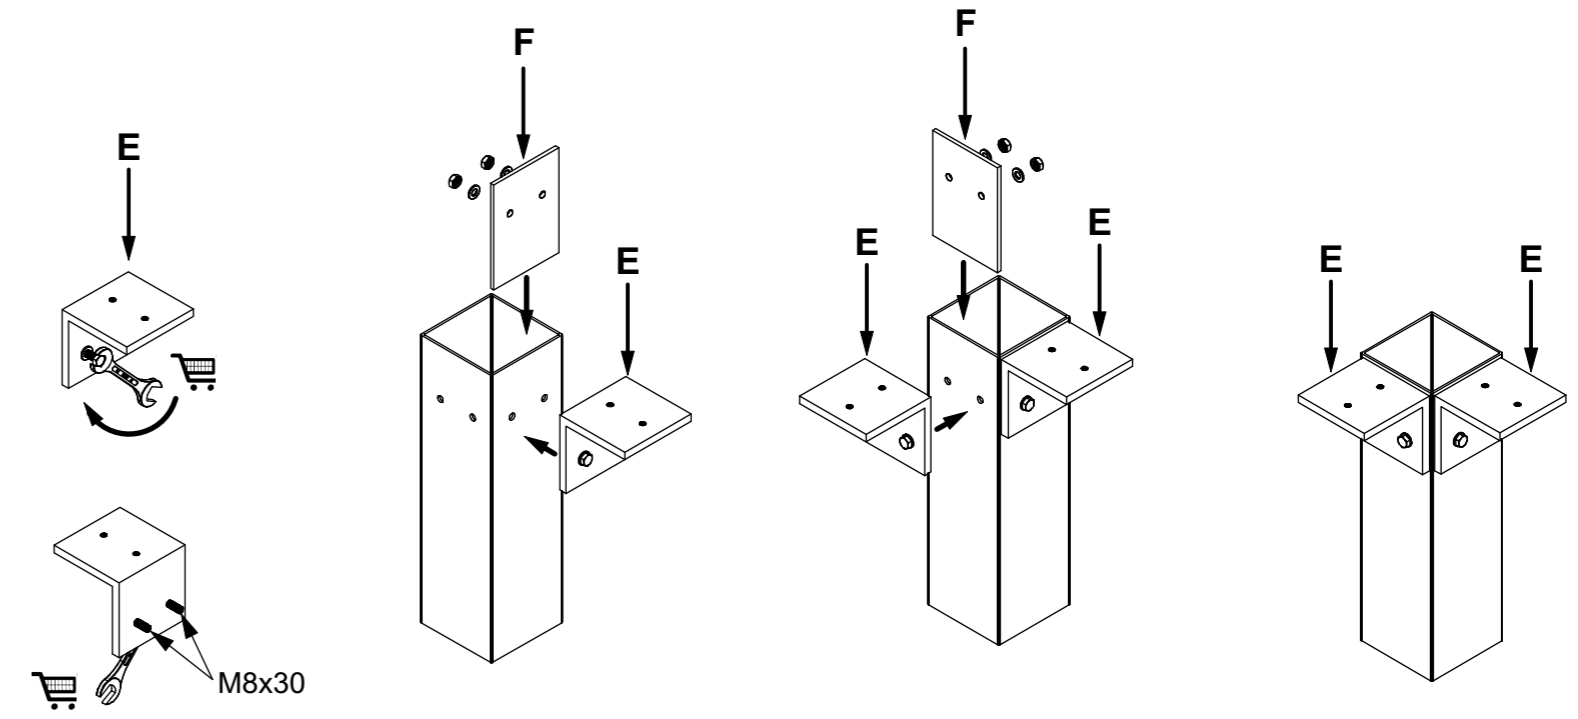

Deel 1 PERGOLA CONSTRUCTIE / PERGOLA CONSTRUCTION / PERGOLA BAUKASTEN / PERGOLA AUTOPORTANTE /
Part 1 CONSTRUCCIÓN DE PÉRGOLA / COSTRUZIONE DELLA STRUTTURA
Teil 1
Partie 1 MONTAGE HANDLEIDING / ASSEMBLY INSTRUCTIONS / MONTAGEANLEITUNG
Parte 1 NOTICE DE MONTAGE / INSTRUCCIONES DE MONTAJE / ISTRUZIONI DI MONTAGGIO