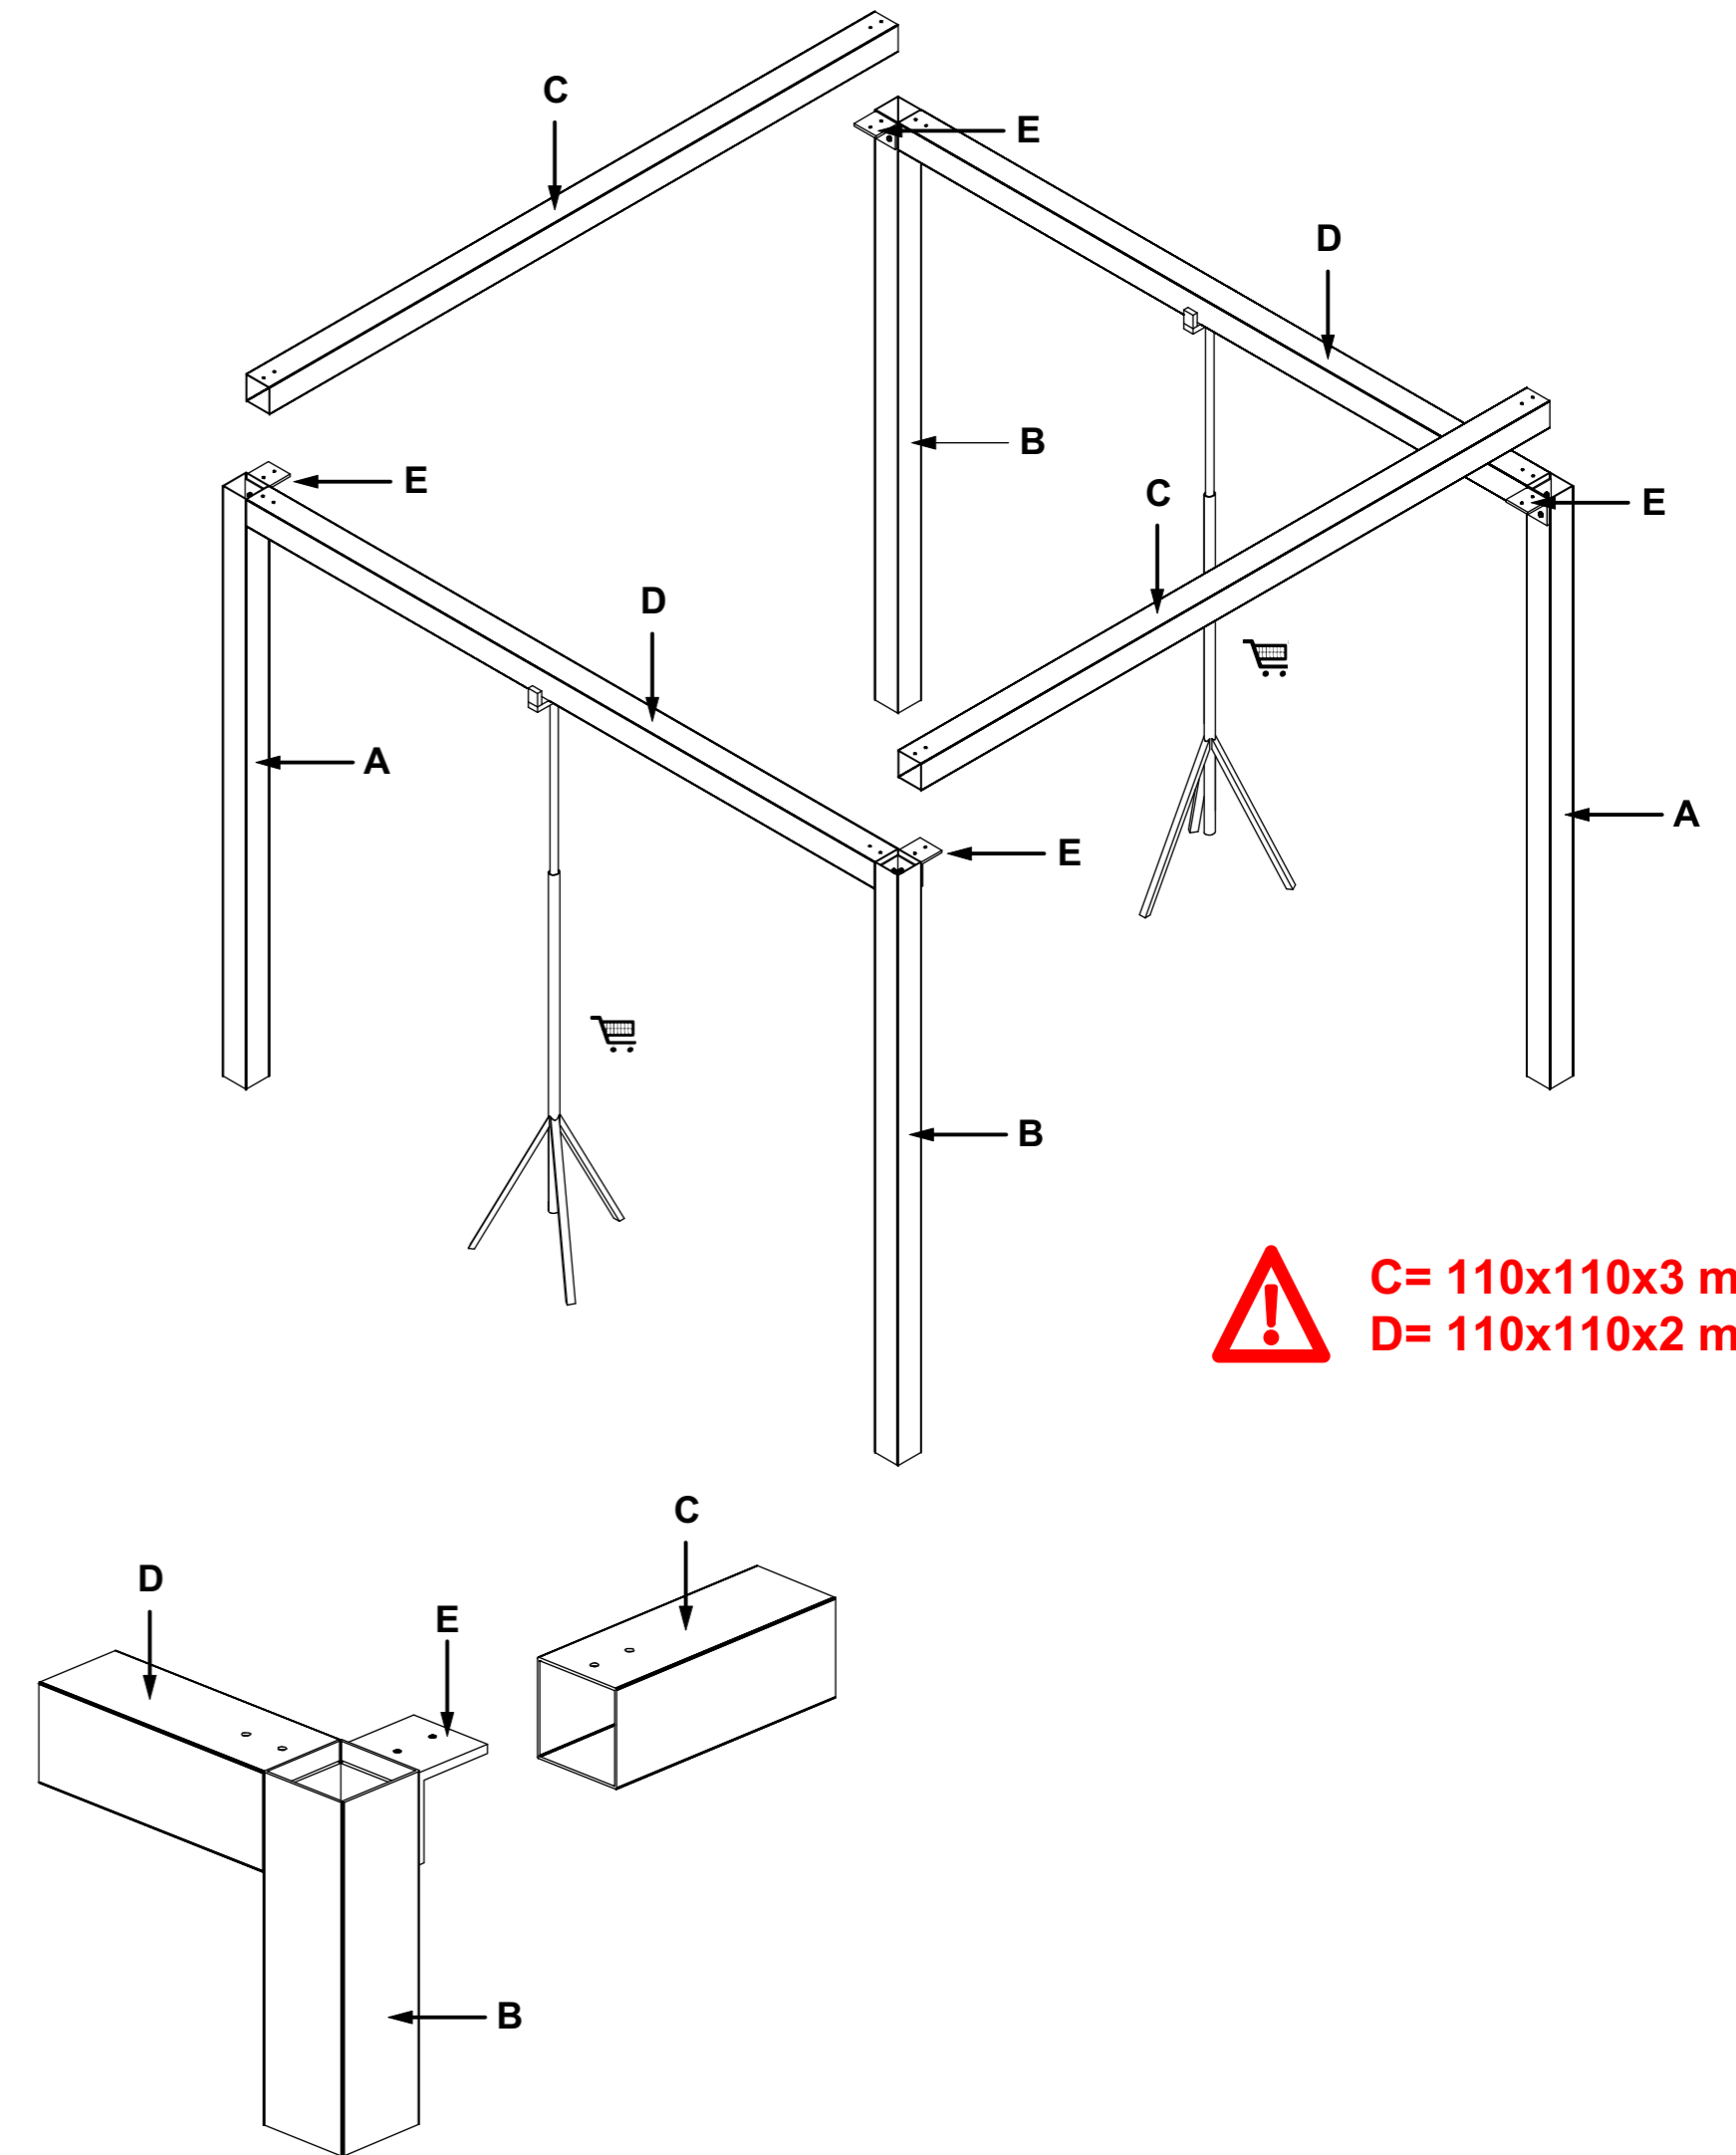

Pergola WITH THE PERFECT SHADOW

319x319 cm + 319x419 cm

Deel 1 PERGOLA CONSTRUCTIE / PERGOLA CONSTRUCTION / PERGOLA BAUKASTEN / PERGOLA AUTOPORTANTE /
Part 1 CONSTRUCCIÓN DE PÉRGOLA / COSTRUZIONE DELLA STRUTTURA
Teil 1
Partie 1 MONTAGE HANDLEIDING / ASSEMBLY INSTRUCTIONS / MONTAGEANLEITUNG
Parte 1 NOTICE DE MONTAGE / INSTRUCCIONES DE MONTAJE / ISTRUZIONI DI MONTAGGIO

7