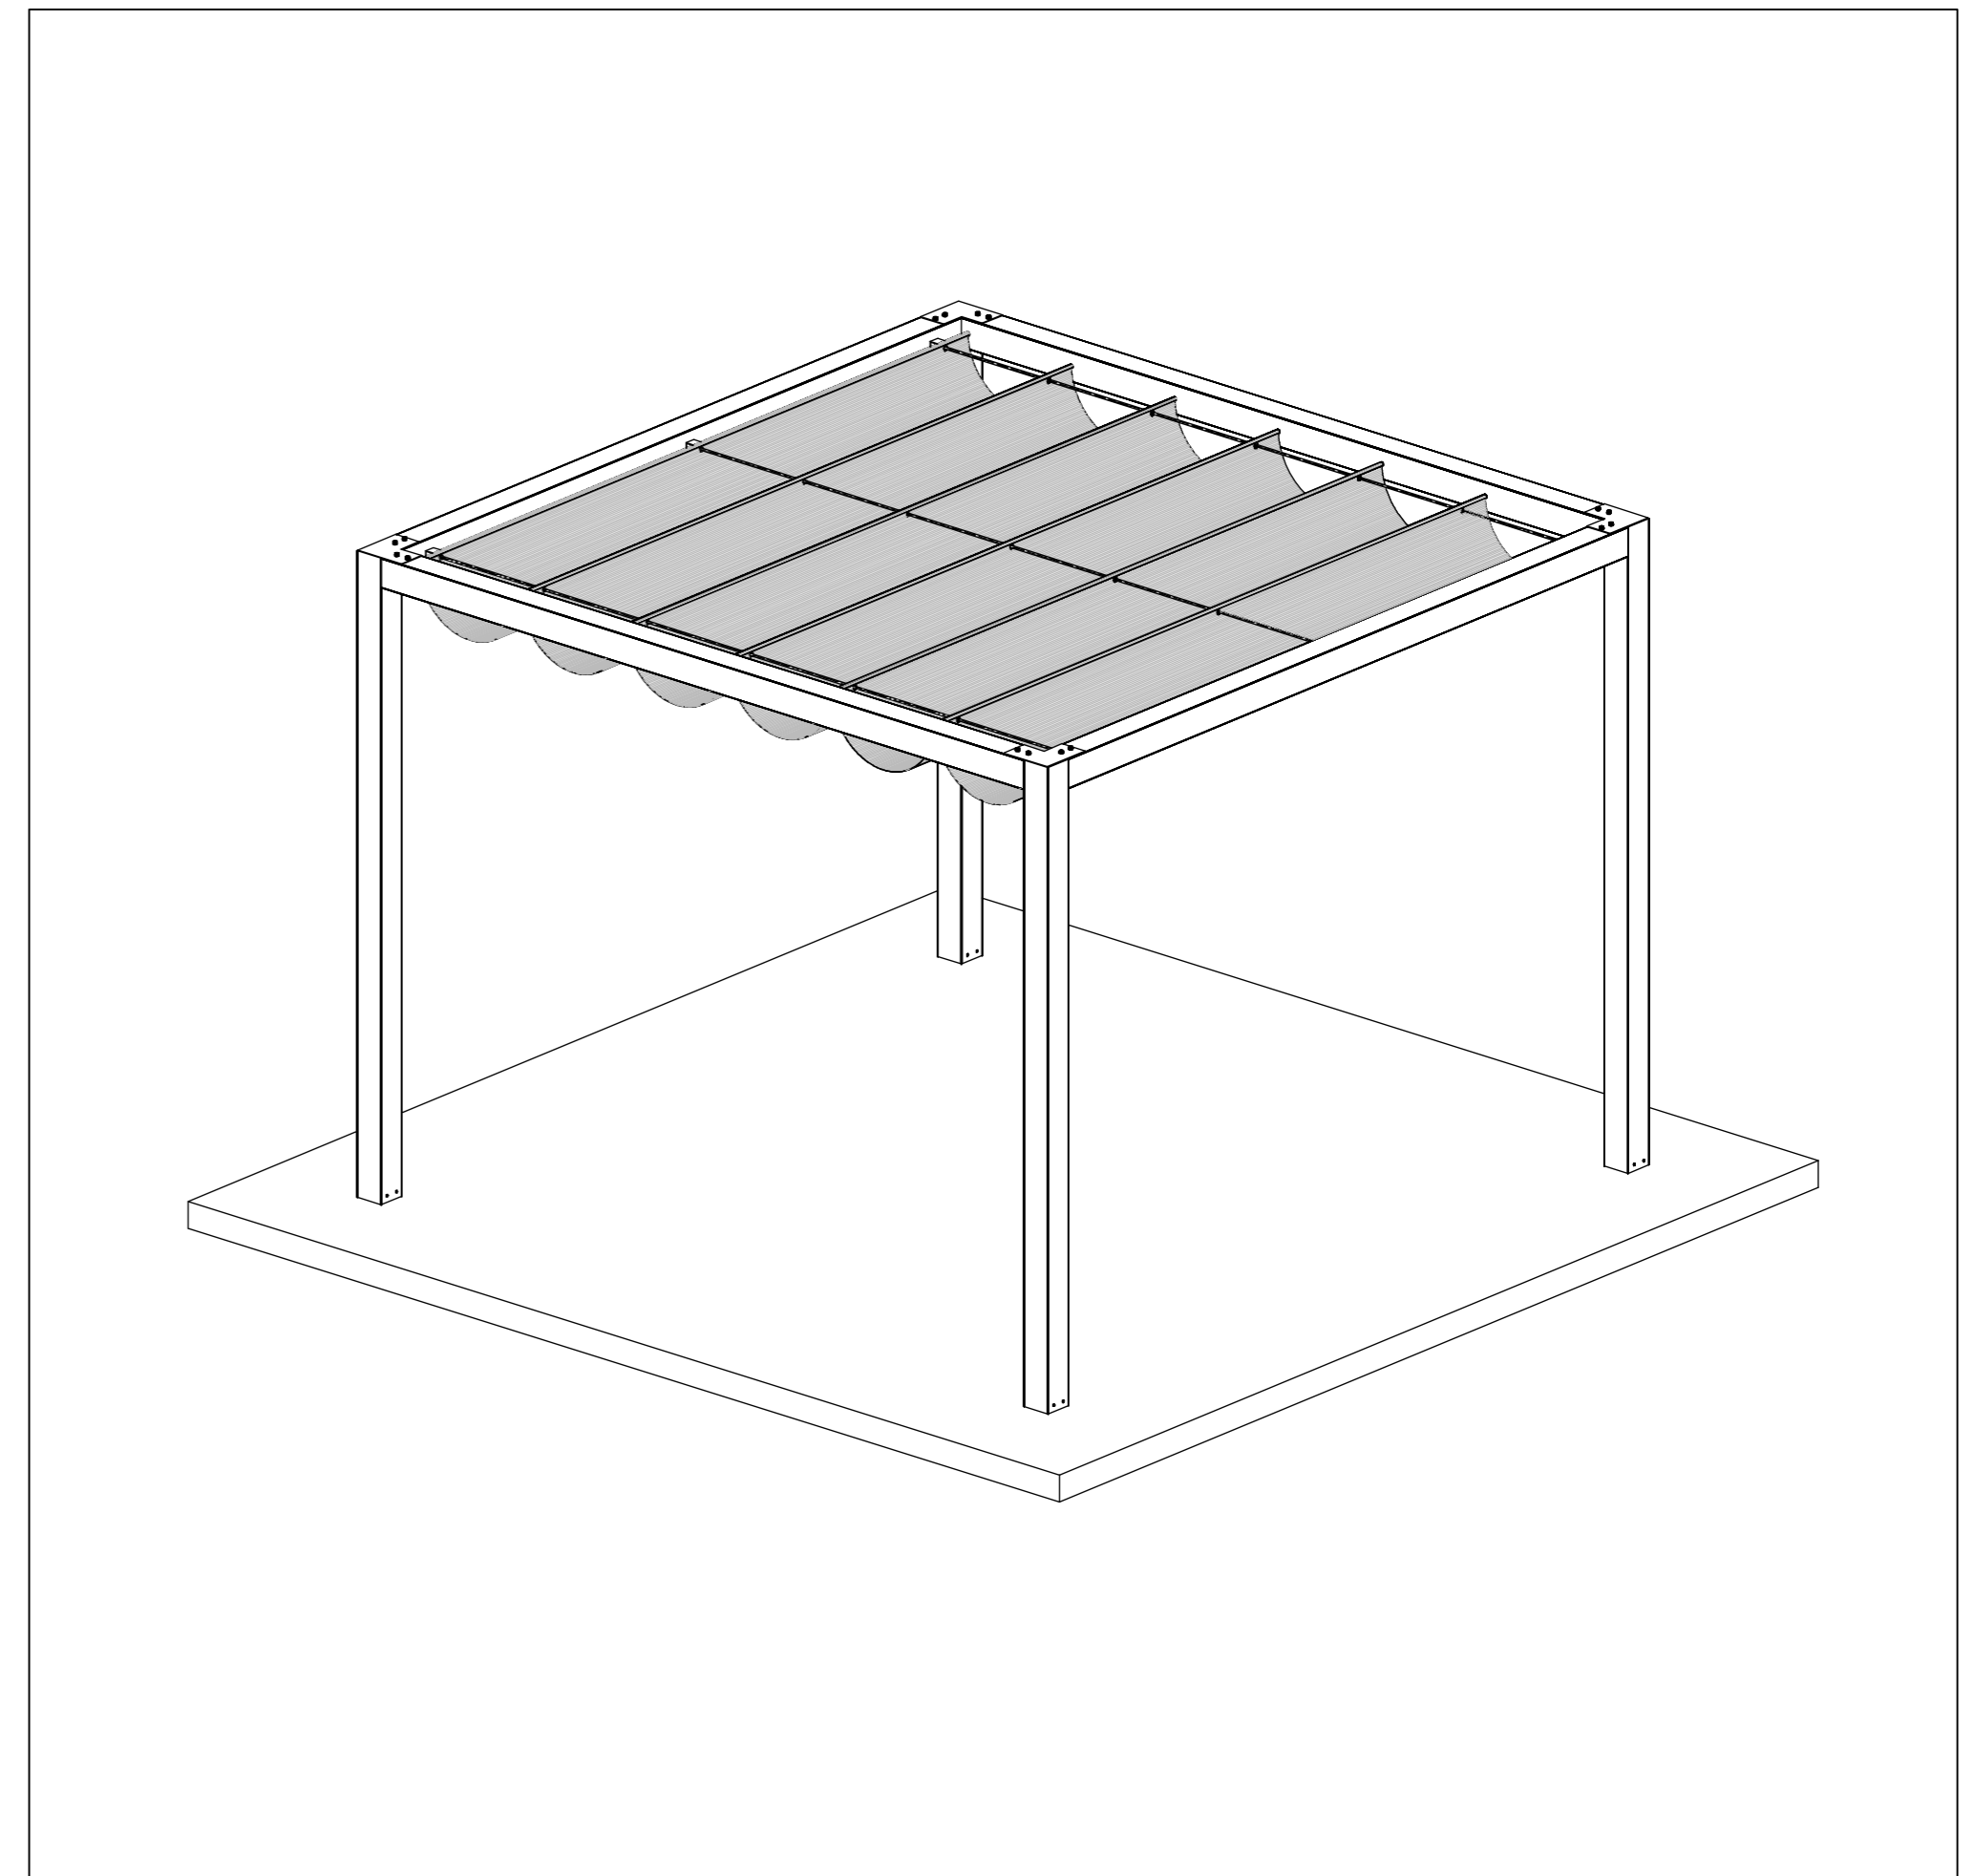

Pergola WITH THE PERFECT SHADOW

319x319 cm + 319x419 cm

Deel 1 PERGOLA CONSTRUCTIE / PERGOLA CONSTRUCTION / PERGOLA BAUKASTEN / PERGOLA AUTOPORTANTE /
Part 1 CONSTRUCCIÓN DE PÉRGOLA / COSTRUZIONE DELLA STRUTTURA
Teil 1
Partie 1 MONTAGE HANDLEIDING / ASSEMBLY INSTRUCTIONS / MONTAGEANLEITUNG
Parte 1 NOTICE DE MONTAGE / INSTRUCCIONES DE MONTAJE / ISTRUZIONI DI MONTAGGIO

DIN EN 1090-1 2012
REG.-NR. 0115536

Pergola WITH THE PERFECT SHADOW

319x319 cm + 319x419 cm

Deel 1 PERGOLA CONSTRUCTIE / PERGOLA CONSTRUCTION / PERGOLA BAUKASTEN / PERGOLA AUTOPORTANTE /
 Part 1 CONSTRUCCIÓN DE PÉRGOLA / COSTRUZIONE DELLA STRUTTURA
 Teil 1
 Partie 1 MONTAGE HANDLEIDING / ASSEMBLY INSTRUCTIONS / MONTAGEANLEITUNG
 Parte 1 NOTICE DE MONTAGE / INSTRUCCIONES DE MONTAJE / ISTRUZIONI DI MONTAGGIO