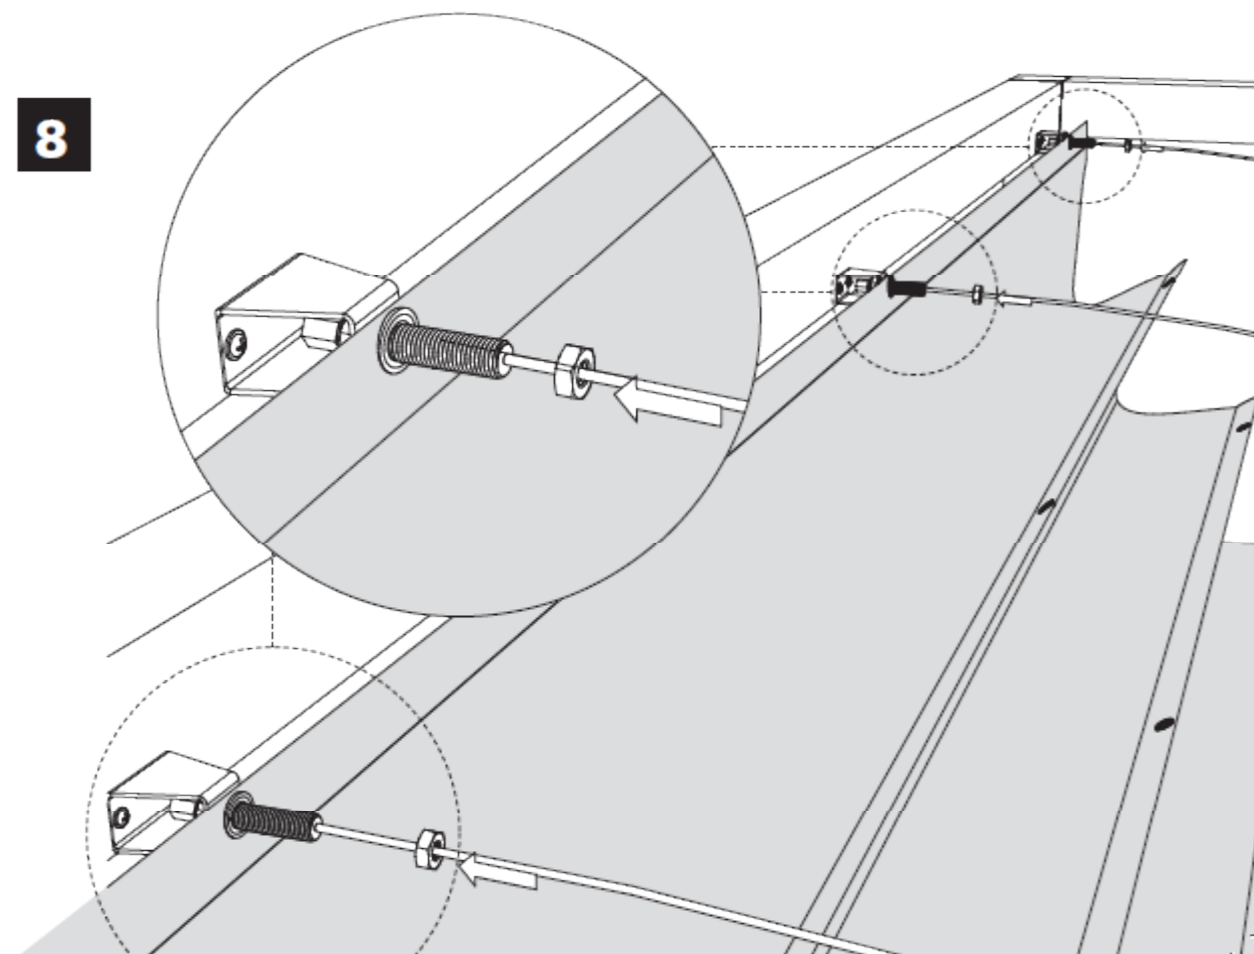

Pergola WITH THE PERFECT SHADOW

319x319 cm + 319x419 cm

Deel 2 HARMONICADOEK / HARMONICA SHADE / FALTSONNENSEGEL / TISSUS D' OMBRAGE / TOLDOS HARMÓNICA / TELO RETRAIBILE
Part 2
Teil 2
Partie 2 MONTAGE HANDLEIDING / ASSEMBLY INSTRUCTIONS / MONTAGEANLEITUNG
Parte 2 NOTICE DE MONTAGE / INSTRUCCIONES DE MONTAJE / ISTRUZIONI DI MONTAGGIO

7

8

Pergola WITH THE PERFECT SHADOW

319x319 cm + 319x419 cm

Deel 1 PERGOLA CONSTRUCTIE / PERGOLA CONSTRUCTION / PERGOLA BAUKASTEN / PERGOLA AUTOPORTANTE /
Part 1 CONSTRUCCIÓN DE PÉRGOLA / COSTRUZIONE DELLA STRUTTURA
Teil 1
Partie 1 MONTAGE HANDLEIDING / ASSEMBLY INSTRUCTIONS / MONTAGEANLEITUNG
Parte 1 NOTICE DE MONTAGE / INSTRUCCIONES DE MONTAJE / ISTRUZIONI DI MONTAGGIO

7

C= 110x110x3 mm
D= 110x110x2 mm