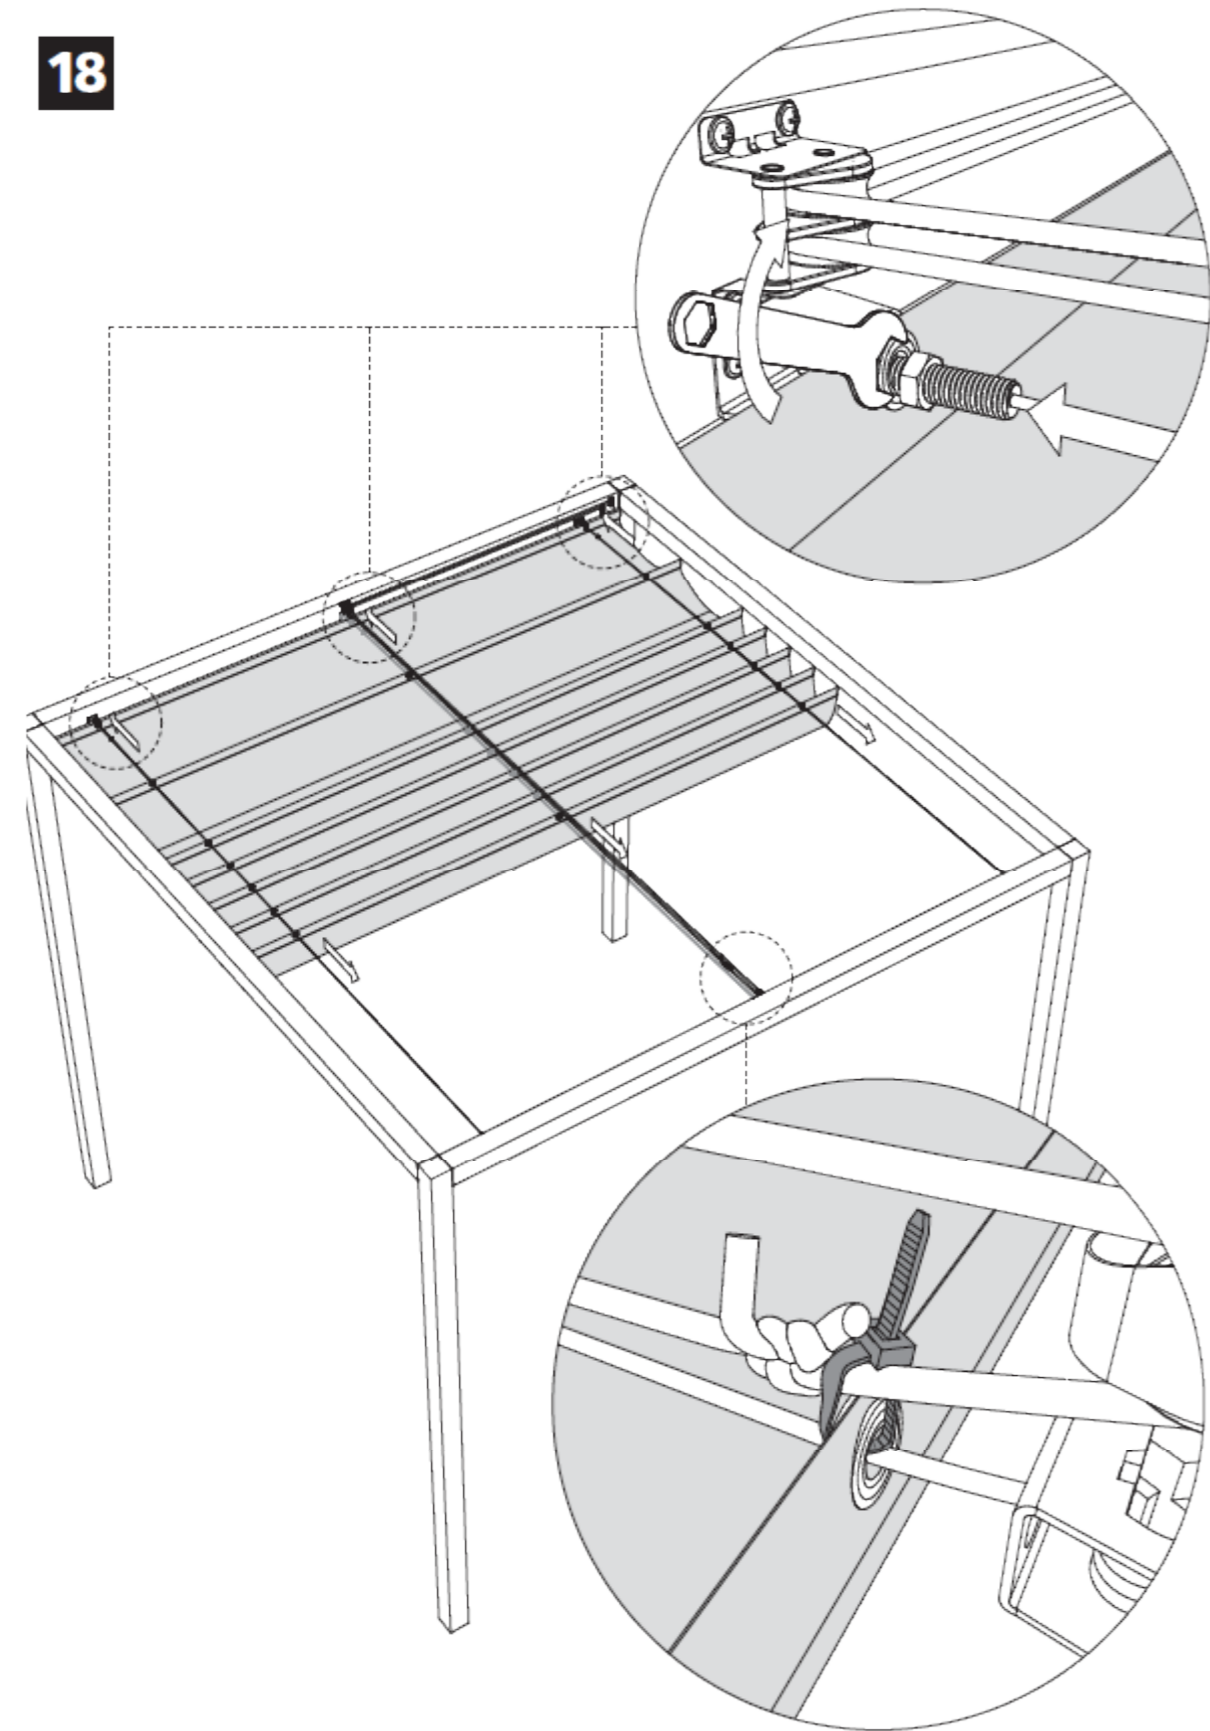

Pergola WITH THE PERFECT SHADOW

319x319 cm + 319x419 cm

Deel 2 HARMONICADOEK / HARMONICA SHADE / FALTSONNENSEGEL / TISSUS D' OMBRAGE / TOLDOS HARMÓNICA / TELO RETRAIBILE
Part 2
Teil 2
Partie 2 MONTAGE HANDLEIDING / ASSEMBLY INSTRUCTIONS / MONTAGEANLEITUNG
Parte 2 NOTICE DE MONTAGE / INSTRUCCIONES DE MONTAJE / ISTRUZIONI DI MONTAGGIO

18