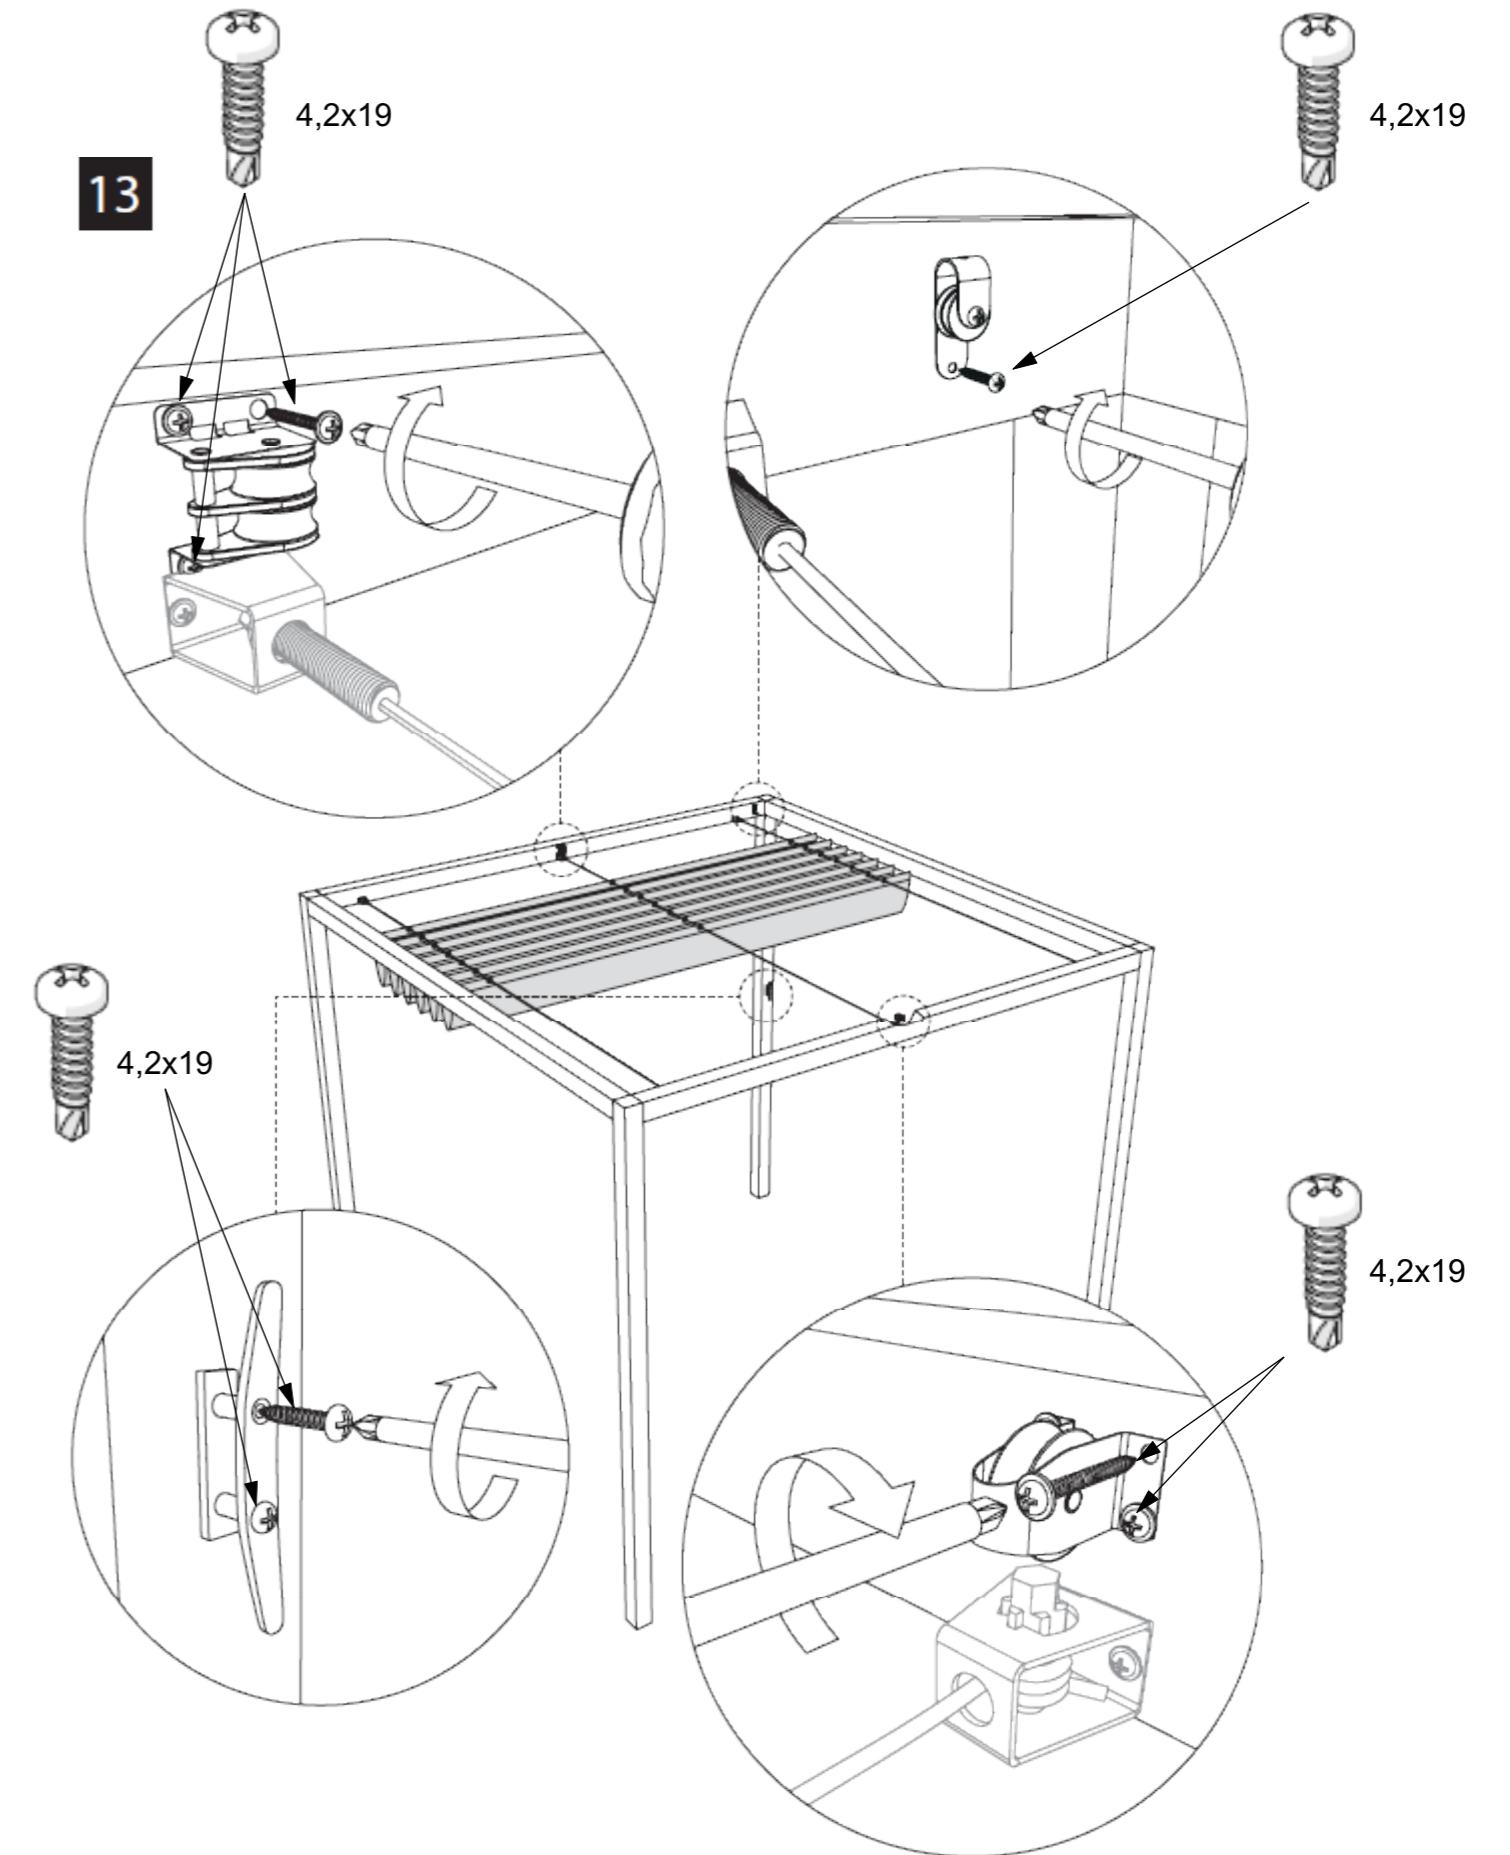

Pergola WITH THE PERFECT SHADOW

319x319 cm + 319x419 cm

Deel 2
Part 2
Teil 2
Partie 2
Parte 2

HARMONICADOEK / HARMONICA SHADE / FALTSOENNENSEGEL / TISSUS D' OMBRAGE / TOLDOS HARMÓNICA / TELO RETRAIBILE

MONTAGE HANDLEIDING / ASSEMBLY INSTRUCTIONS / MONTAGEANLEITUNG
NOTICE DE MONTAGE / INSTRUCCIONES DE MONTAJE / ISTRUZIONI DI MONTAGGIO