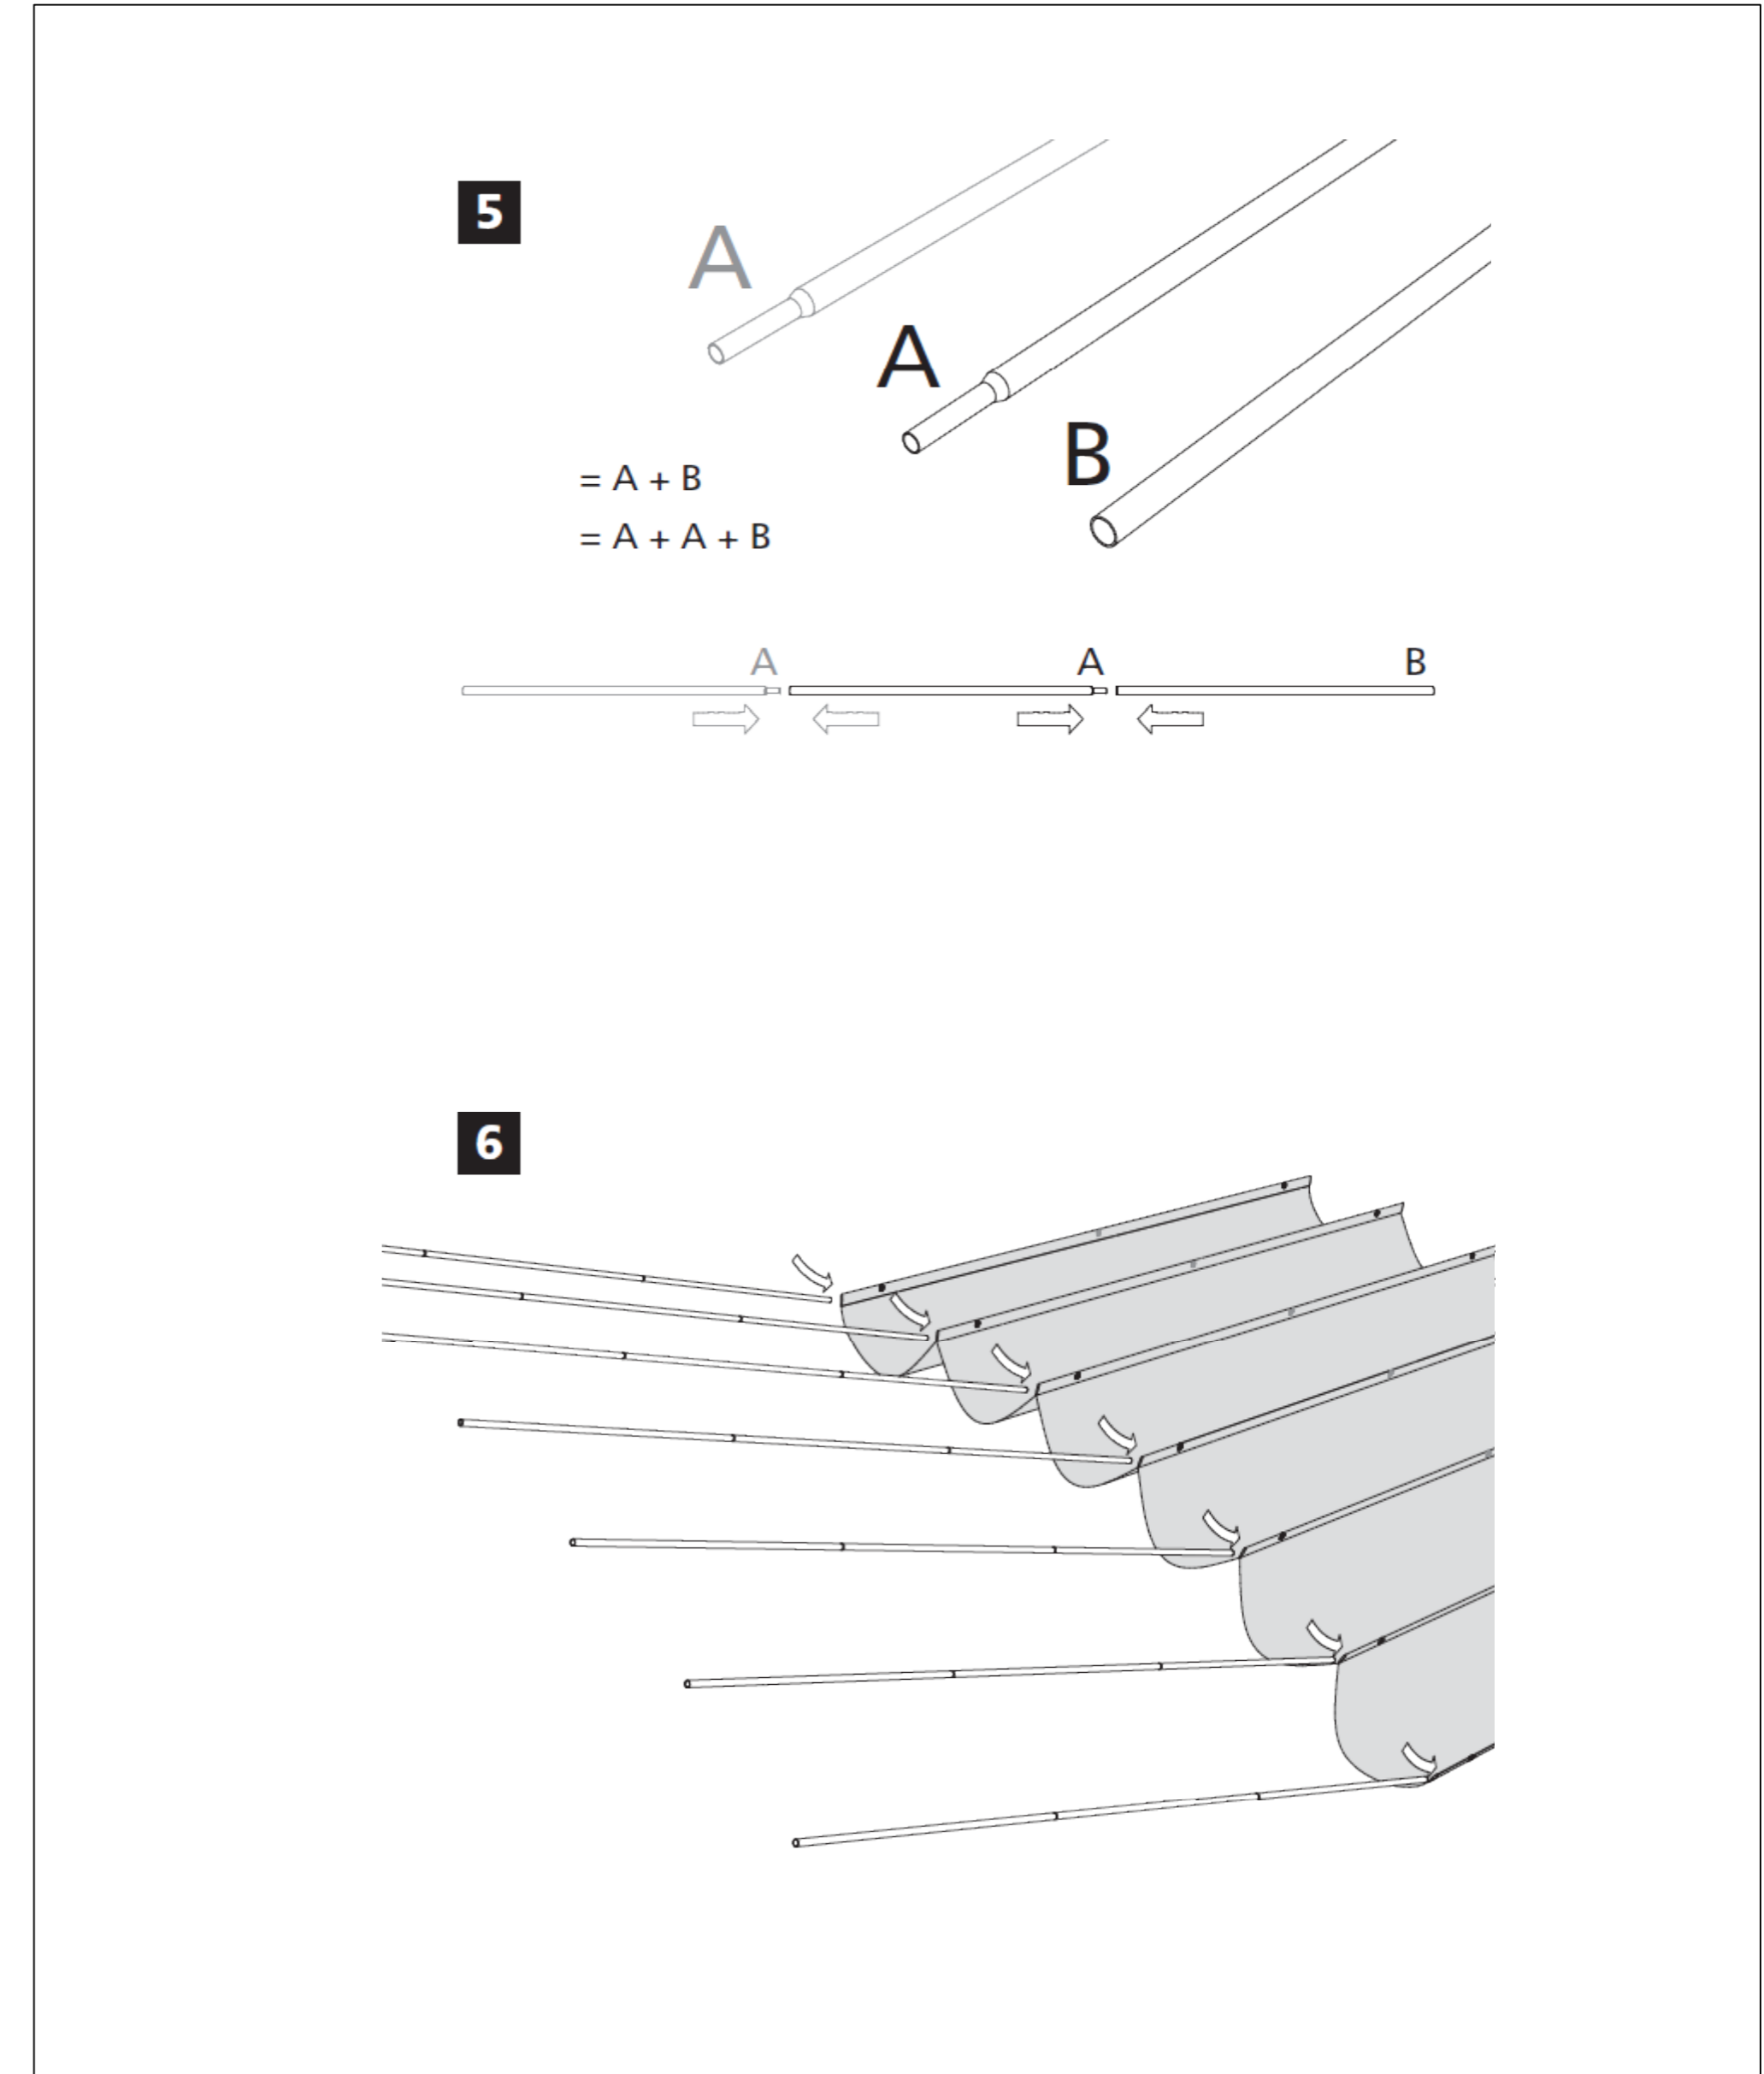

Pergola WITH THE PERFECT SHADOW

319x319 cm + 319x419 cm

Deel 2 HARMONICADOEK / HARMONICA SHADE / FALTSONNENSEGEL / TISSUS D' OMBRAGE / TOLDOS HARMÓNICA / TELO RETRAIBILE
 Part 2
 Teil 2
 Partie 2 MONTAGE HANDLEIDING / ASSEMBLY INSTRUCTIONS / MONTAGEANLEITUNG
 Parte 2 NOTICE DE MONTAGE / INSTRUCCIONES DE MONTAJE / ISTRUZIONI DI MONTAGGIO