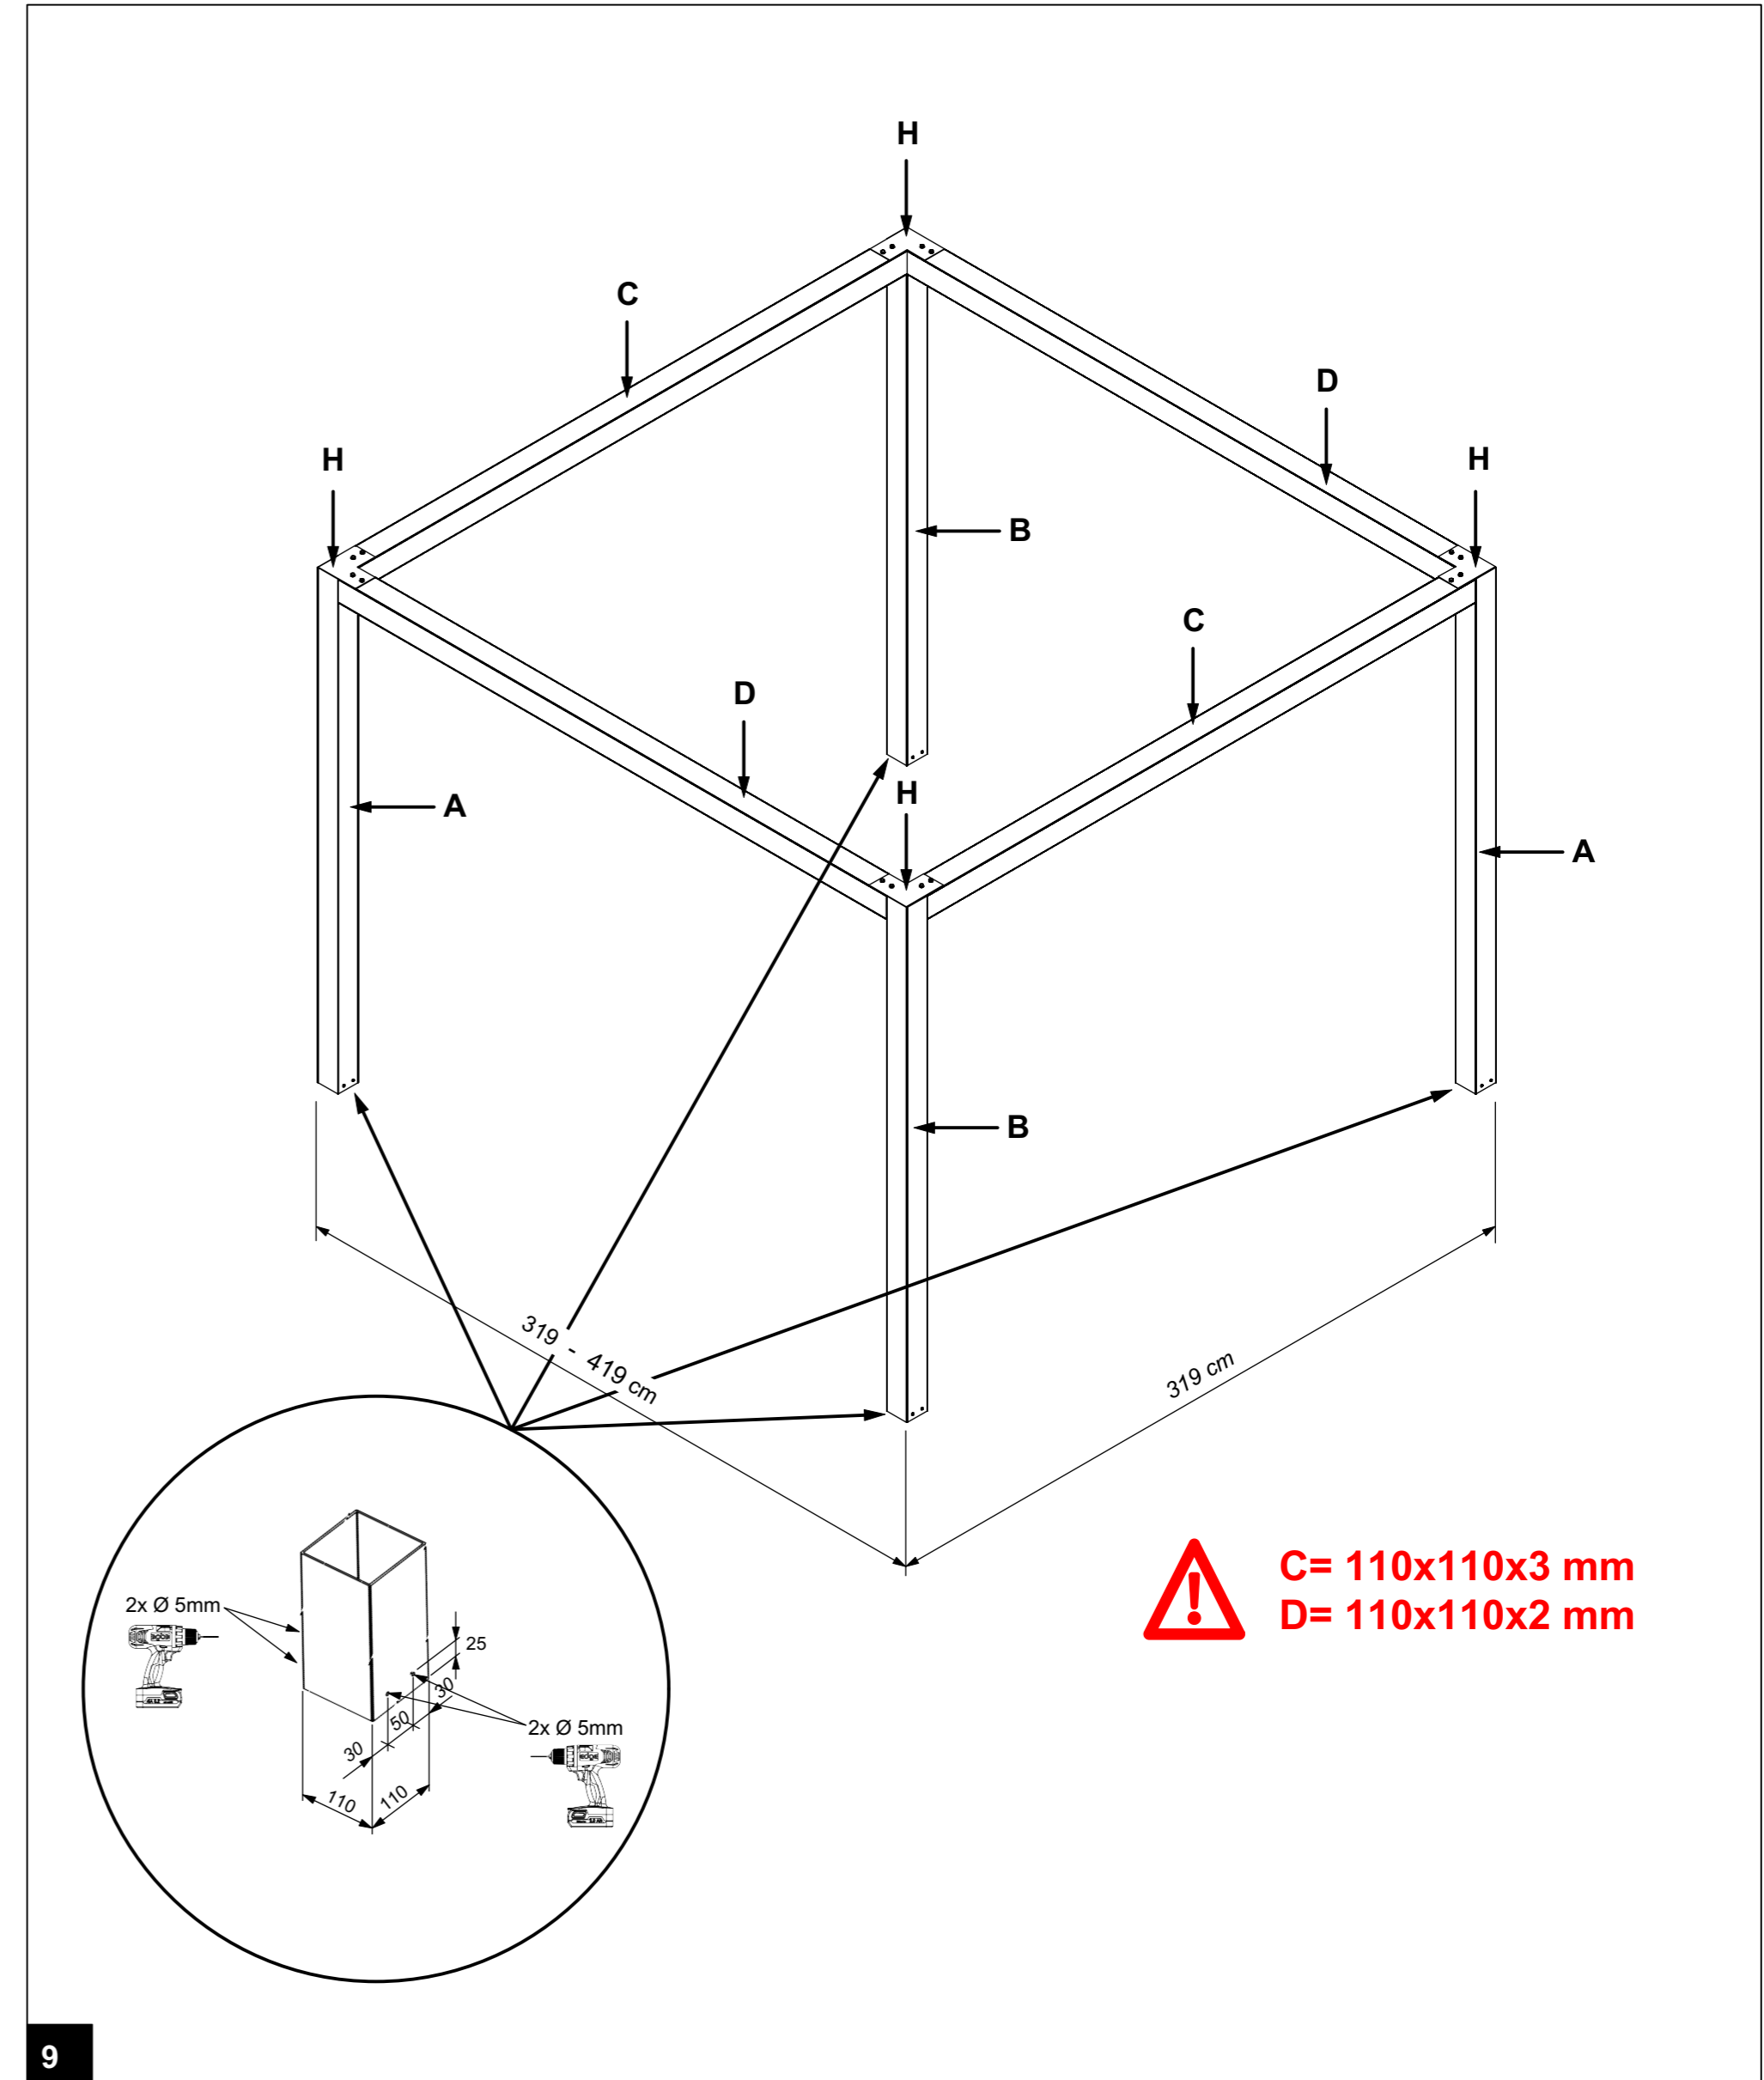

Deel 1 PERGOLA CONSTRUCTIE / PERGOLA CONSTRUCTION / PERGOLA BAUKASTEN / PERGOLA AUTOPORTANTE /
Part 1 CONSTRUCCIÓN DE PÉRGOLA / COSTRUZIONE DELLA STRUTTURA
Teil 1
Partie 1 MONTAGE HANDLEIDING / ASSEMBLY INSTRUCTIONS / MONTAGEANLEITUNG
Parte 1 NOTICE DE MONTAGE / INSTRUCCIONES DE MONTAJE / ISTRUZIONI DI MONTAGGIO