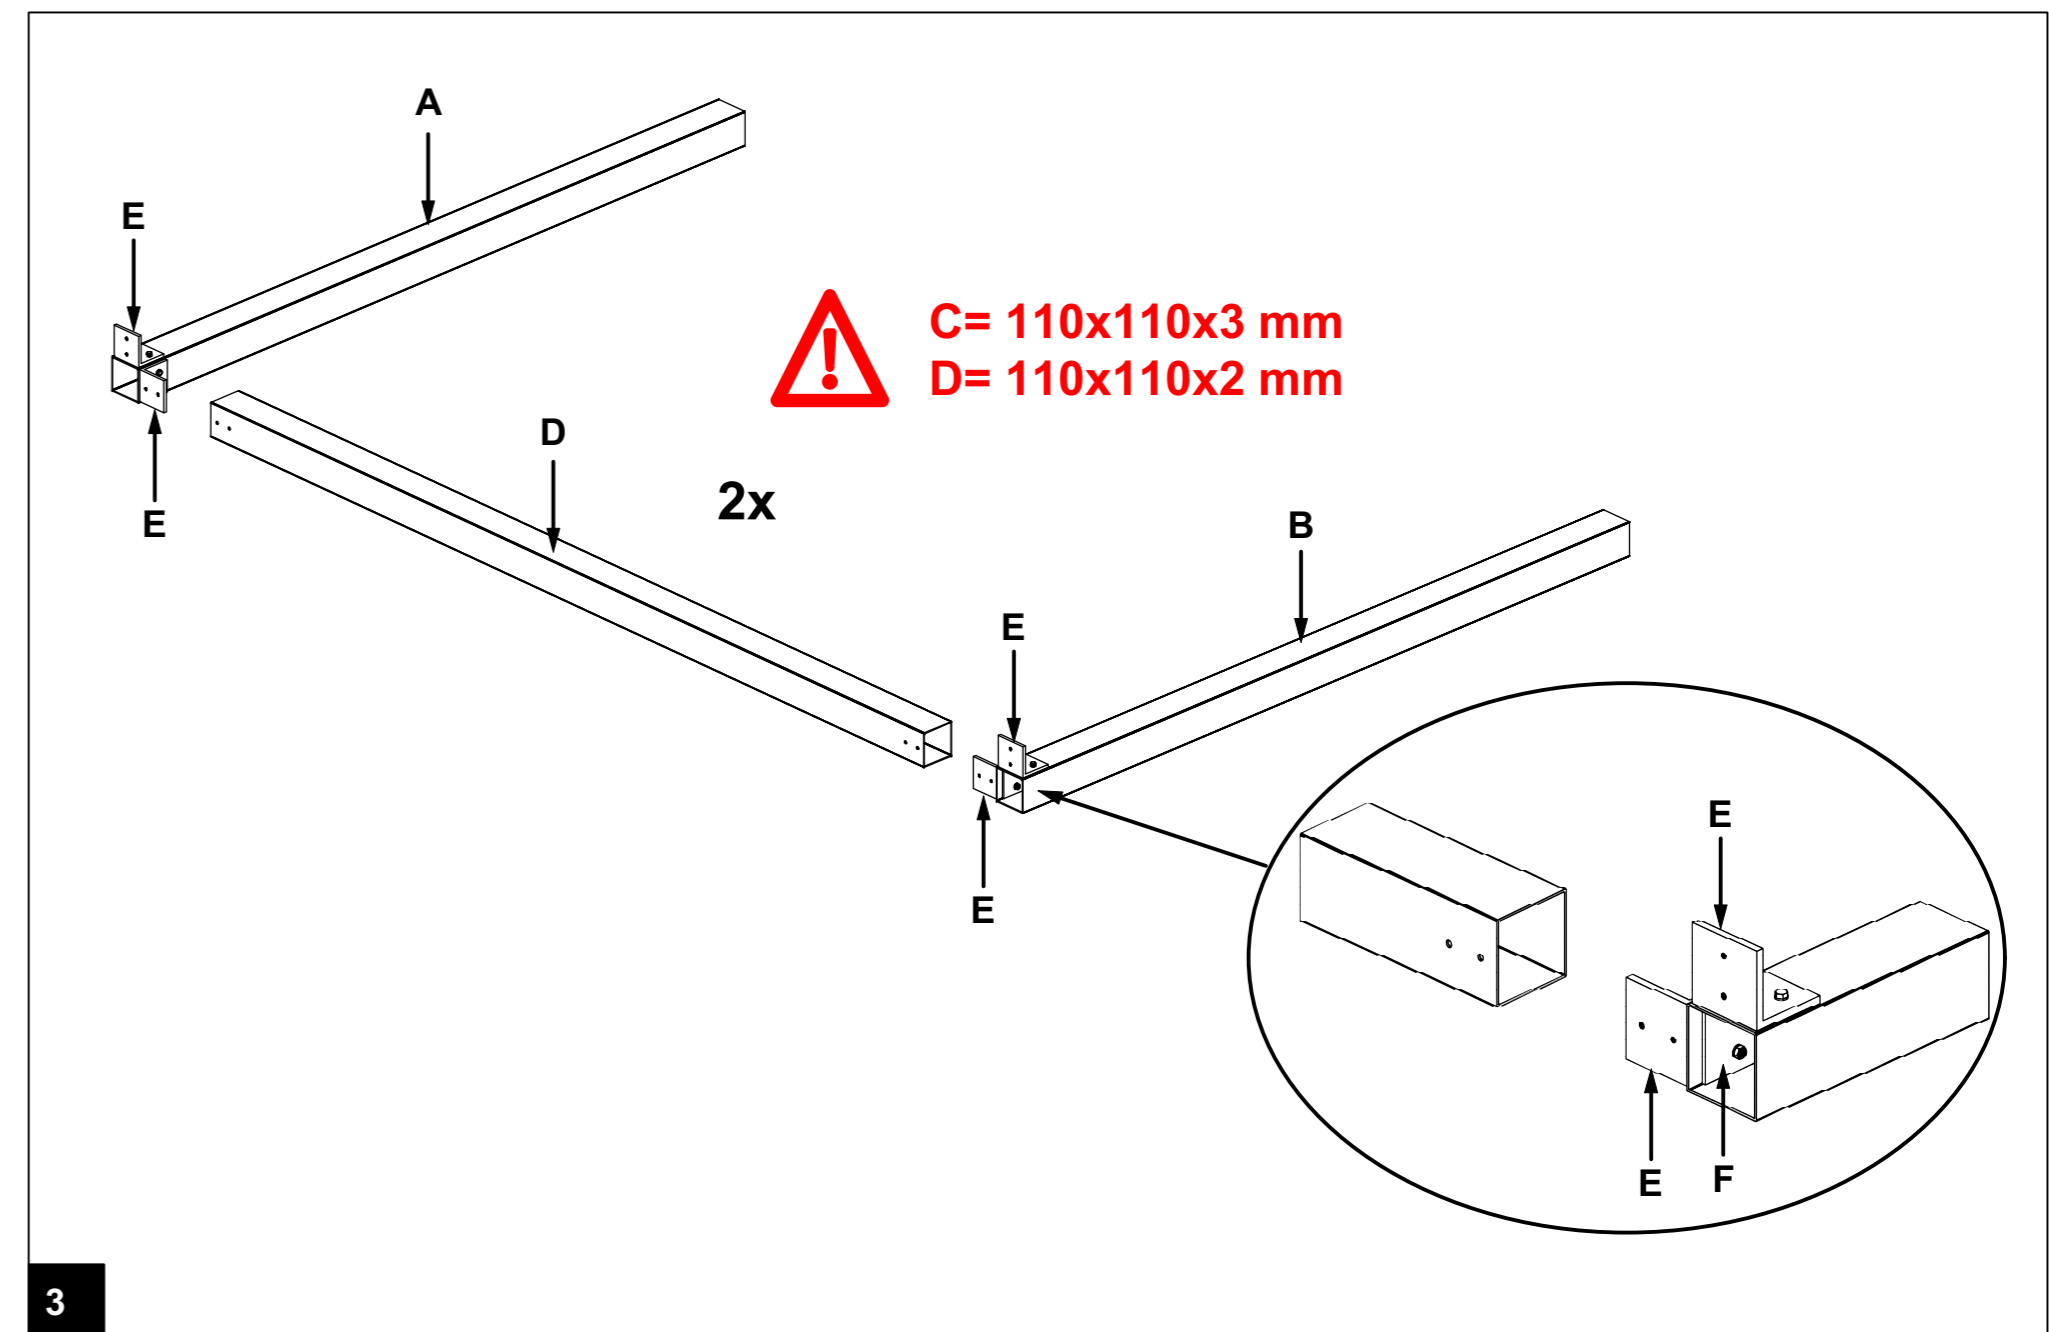

Deel 2 HARMONICADOEK / HARMONICA SHADE / FALTSONNENSEGEL / TISSUS D' OMBRAGE / TOLDOS HARMÓNICA / TELO RETRAIBILE
Part 2
Teil 2
Partie 2 MONTAGE HANDLEIDING / ASSEMBLY INSTRUCTIONS / MONTAGEANLEITUNG
Parte 2 NOTICE DE MONTAGE / INSTRUCCIONES DE MONTAJE / ISTRUZIONI DI MONTAGGIO

Deel 1 PERGOLA CONSTRUCTIE / PERGOLA CONSTRUCTION / PERGOLA BAUKASTEN / PERGOLA AUTOPORTANTE /
Part 1 CONSTRUCCIÓN DE PÉRGOLA / COSTRUZIONE DELLA STRUTTURA
Teil 1
Partie 1 MONTAGE HANDLEIDING / ASSEMBLY INSTRUCTIONS / MONTAGEANLEITUNG
Parte 1 NOTICE DE MONTAGE / INSTRUCCIONES DE MONTAJE / ISTRUZIONI DI MONTAGGIO

2

3