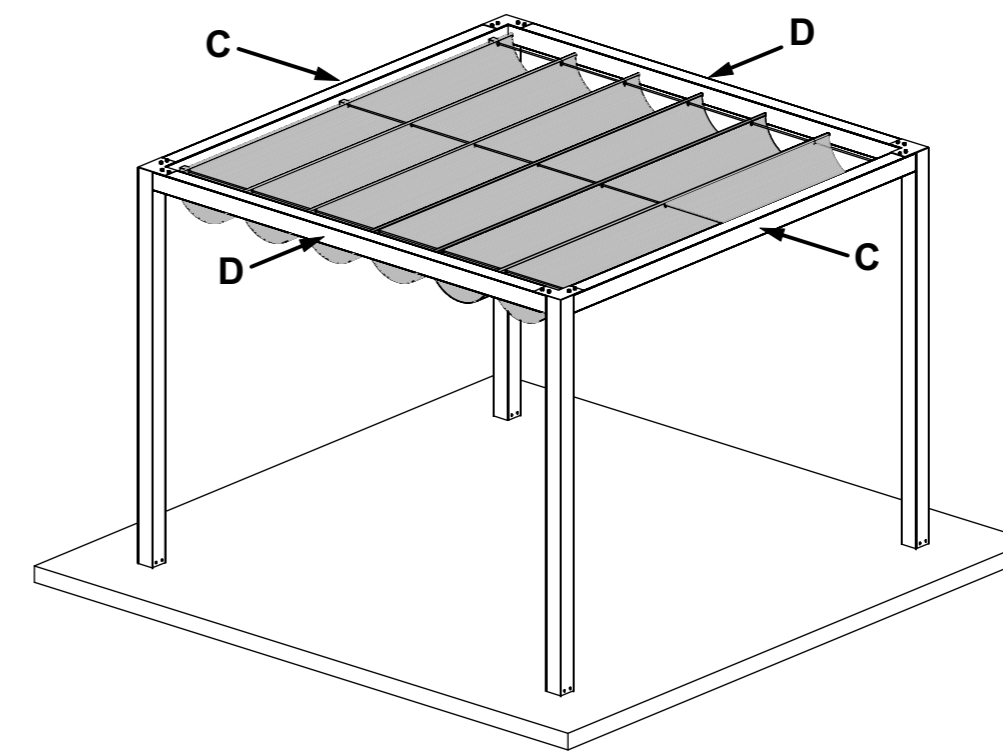

Pergola WITH THE PERFECT SHADOW

319x319 cm + 319x419 cm

Deel 1 PERGOLA CONSTRUCTIE / PERGOLA CONSTRUCTION / PERGOLA BAUKASTEN / PERGOLA AUTOPORTANTE /
Part 1 CONSTRUCCIÓN DE PÉRGOLA / COSTRUZIONE DELLA STRUTTURA
Teil 1
Partie 1 MONTAGE HANDLEIDING / ASSEMBLY INSTRUCTIONS / MONTAGEANLEITUNG
Parte 1 NOTICE DE MONTAGE / INSTRUCCIONES DE MONTAJE / ISTRUZIONI DI MONTAGGIO