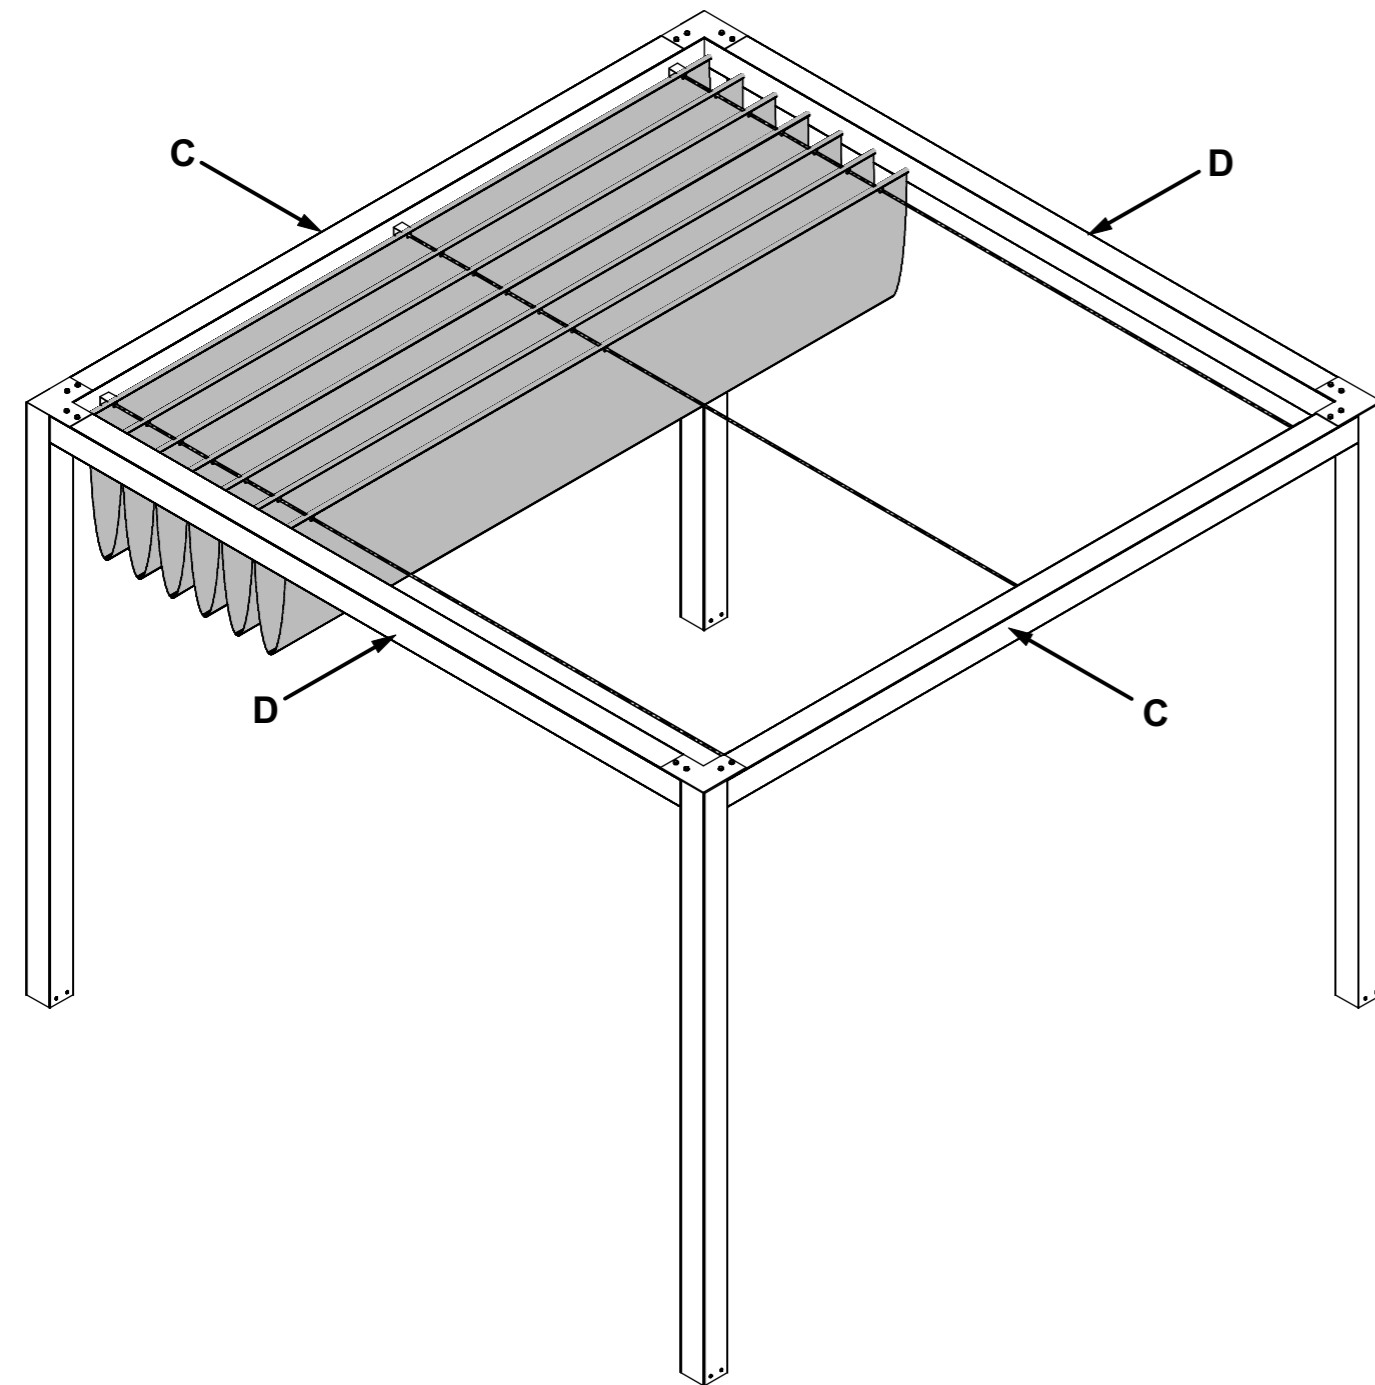

Deel 2 HARMONICADOEK / HARMONICA SHADE / FALTSONNENSEGEL / TISSUS D' OMBRAGE / TOLDOS HARMÓNICA / TELO RETRAIBILE
Part 2
Teil 2
Partie 2 MONTAGE HANDLEIDING / ASSEMBLY INSTRUCTIONS / MONTAGEANLEITUNG
Parte 2 NOTICE DE MONTAGE / INSTRUCCIONES DE MONTAJE / INSTRUZIONI DI MONTAGGIO