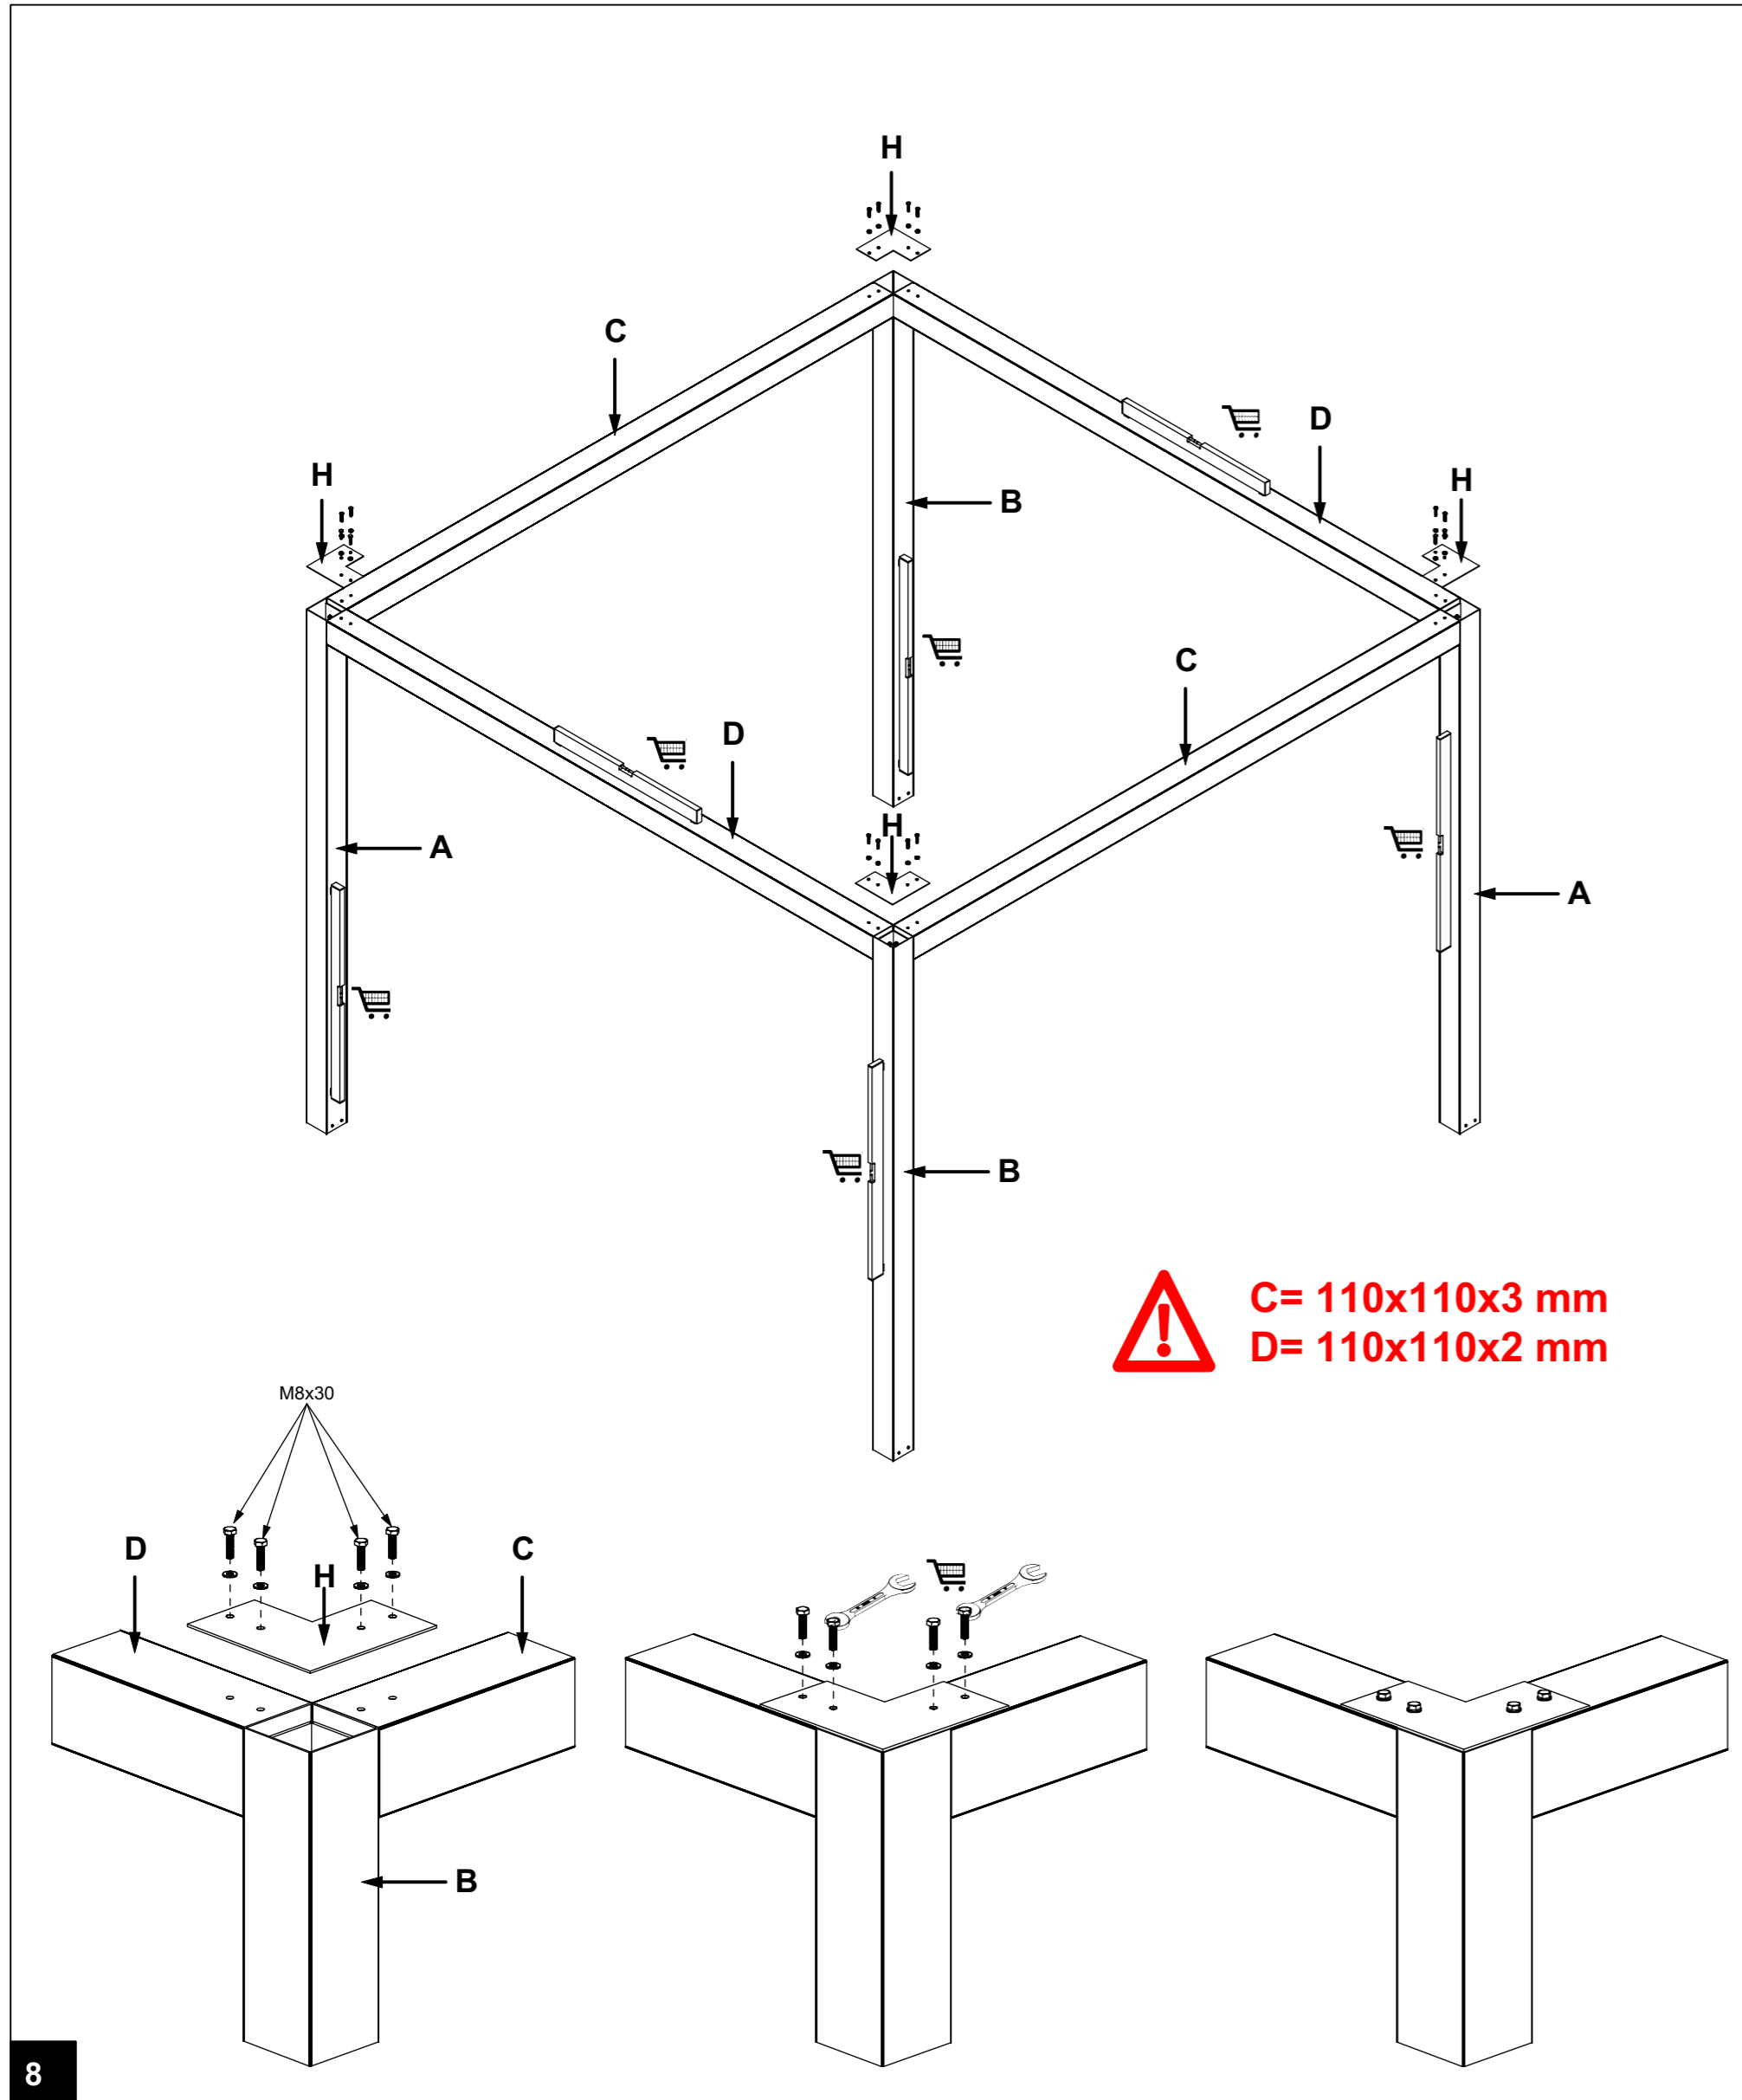

7

C= 110x110x3 mm
D= 110x110x2 mm

Pergola WITH THE PERFECT SHADOW

319x319 cm + 319x419 cm

Deel 1 PERGOLA CONSTRUCTIE / PERGOLA CONSTRUCTION / PERGOLA BAUKASTEN / PERGOLA AUTOPORTANTE /
 Part 1 CONSTRUCCIÓN DE PÉRGOLA / COSTRUZIONE DELLA STRUTTURA
 Teil 1
 Partie 1 MONTAGE HANDLEIDING / ASSEMBLY INSTRUCTIONS / MONTAGEANLEITUNG
 Parte 1 NOTICE DE MONTAGE / INSTRUCCIONES DE MONTAJE / ISTRUZIONI DI MONTAGGIO