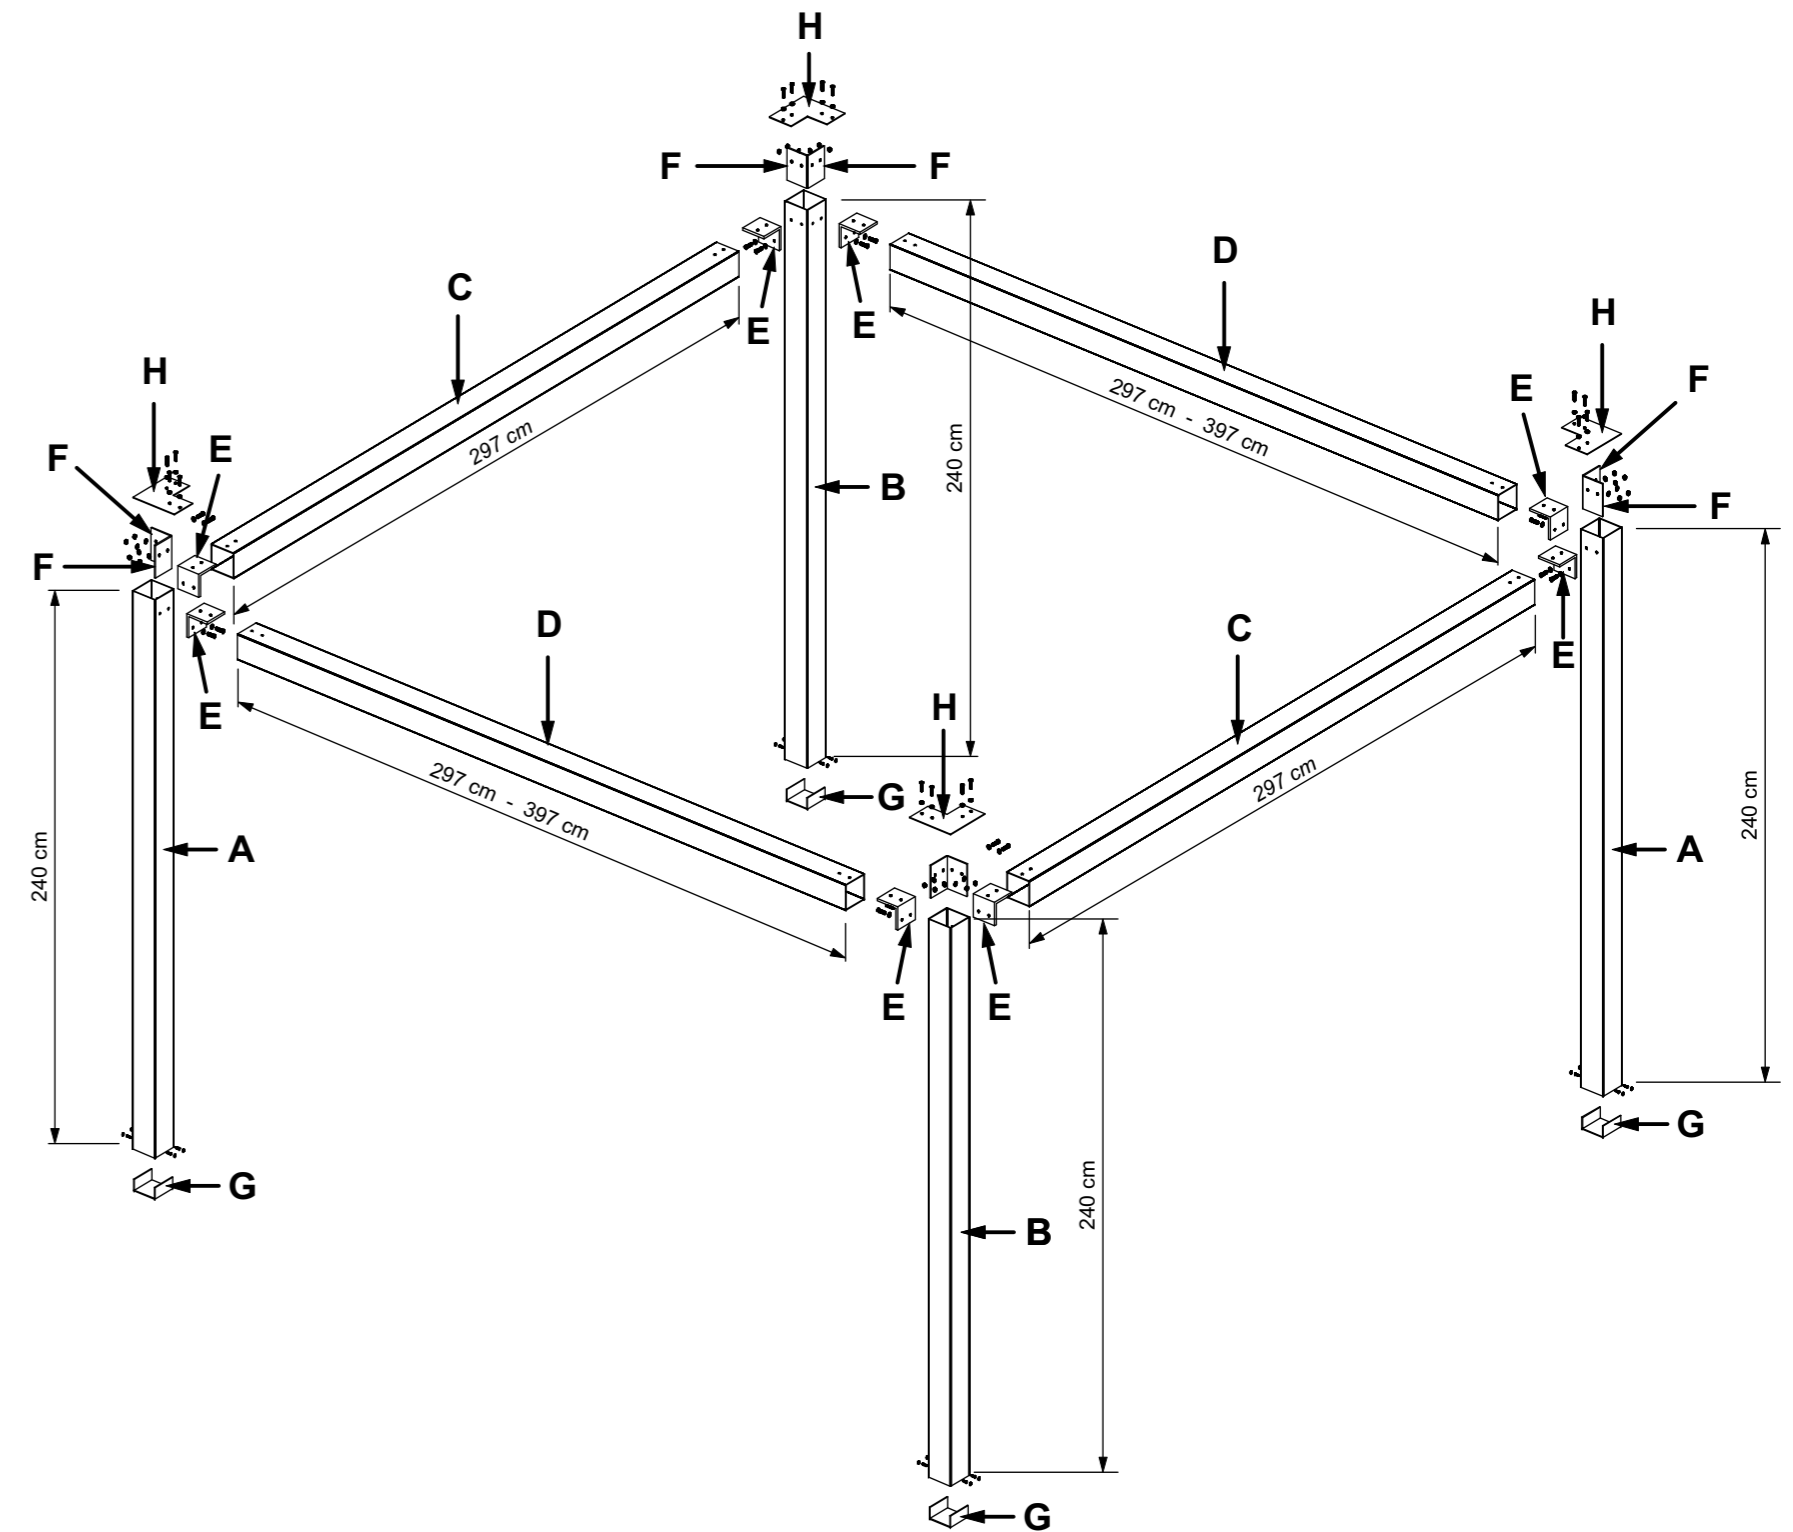

C= 110x110x3 mm
D= 110x110x2 mm

Deel 2 HARMONICADOEK / HARMONICA SHADE / FALTSONNENSEGEL / TISSUS D' OMBRAGE / TOLDOS HARMÓNICA / TELO RETRAIBILE
 Part 2
 Teil 2
 Partie 2 MONTAGE HANDLEIDING / ASSEMBLY INSTRUCTIONS / MONTAGEANLEITUNG
 Parte 2 NOTICE DE MONTAGE / INSTRUCCIONES DE MONTAJE / ISTRUZIONI DI MONTAGGIO