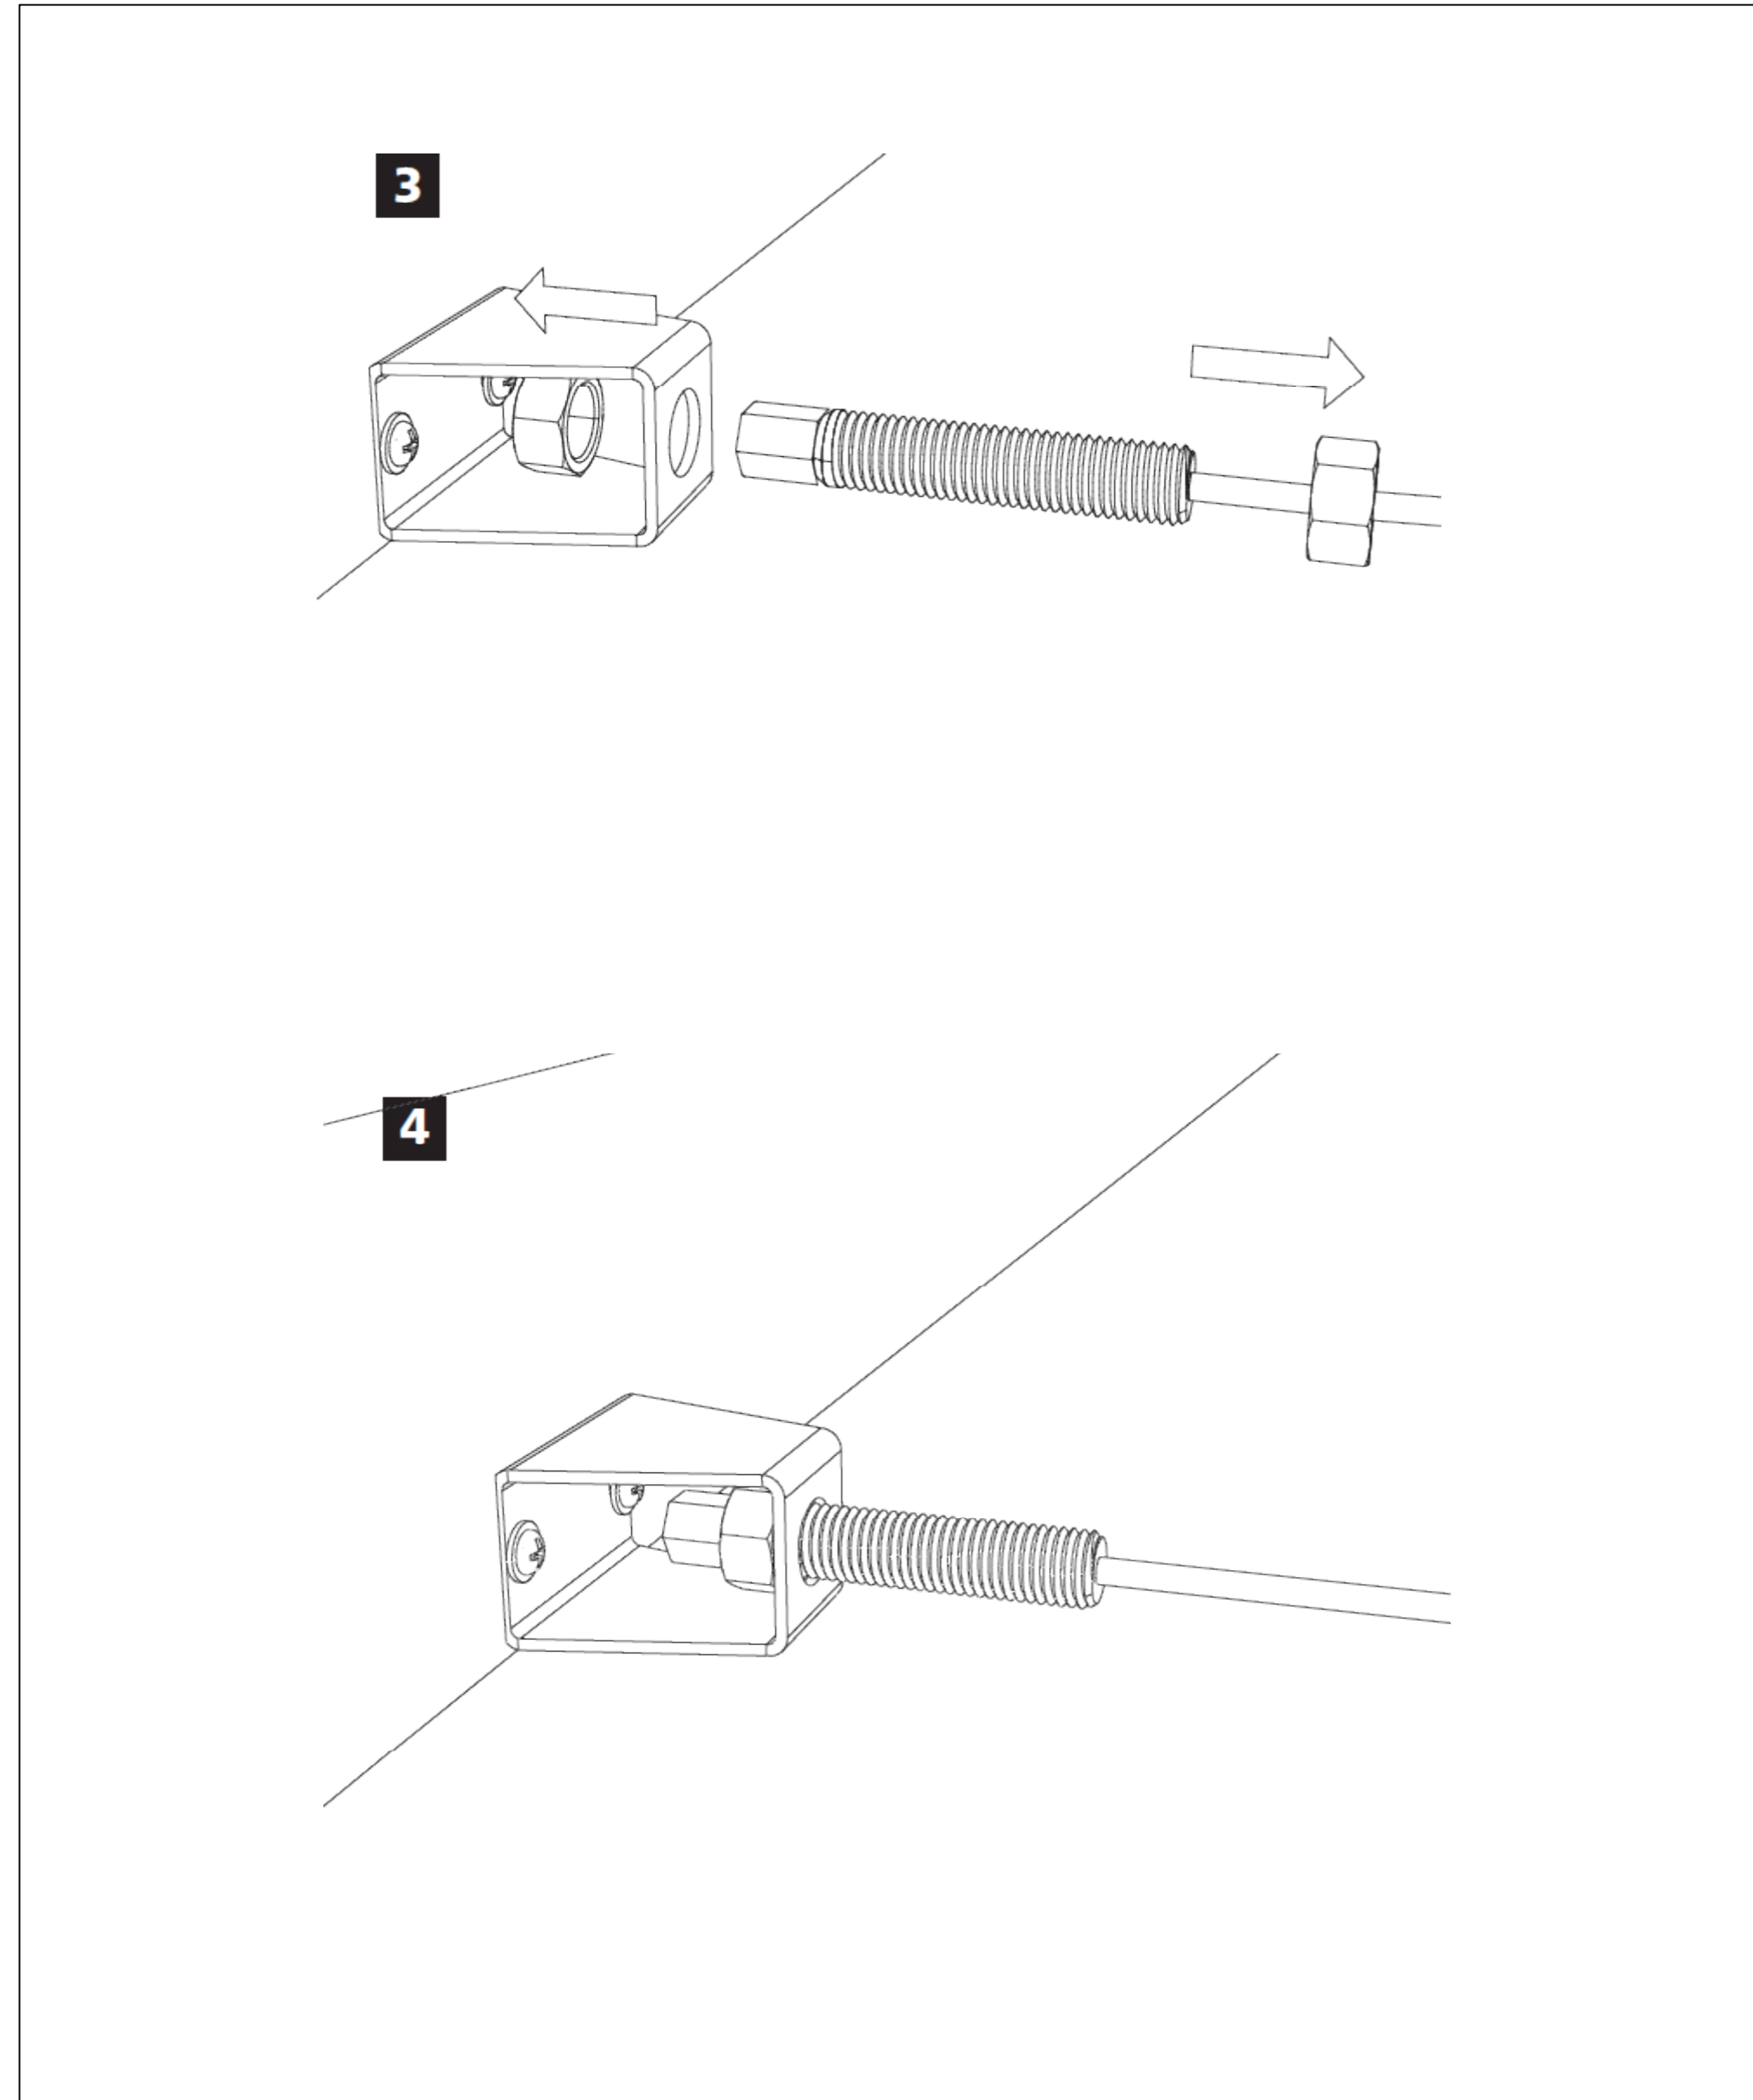

Deel 2 HARMONICADOEK / HARMONICA SHADE / FALTSONNENSEGEL / TISSUS D' OMBRAGE / TOLDOS HARMÓNICA / TELO RETRAIBILE
Part 2
Teil 2
Partie 2 MONTAGE HANDLEIDING / ASSEMBLY INSTRUCTIONS / MONTAGEANLEITUNG
Parte 2 NOTICE DE MONTAGE / INSTRUCCIONES DE MONTAJE / ISTRUZIONI DI MONTAGGIO