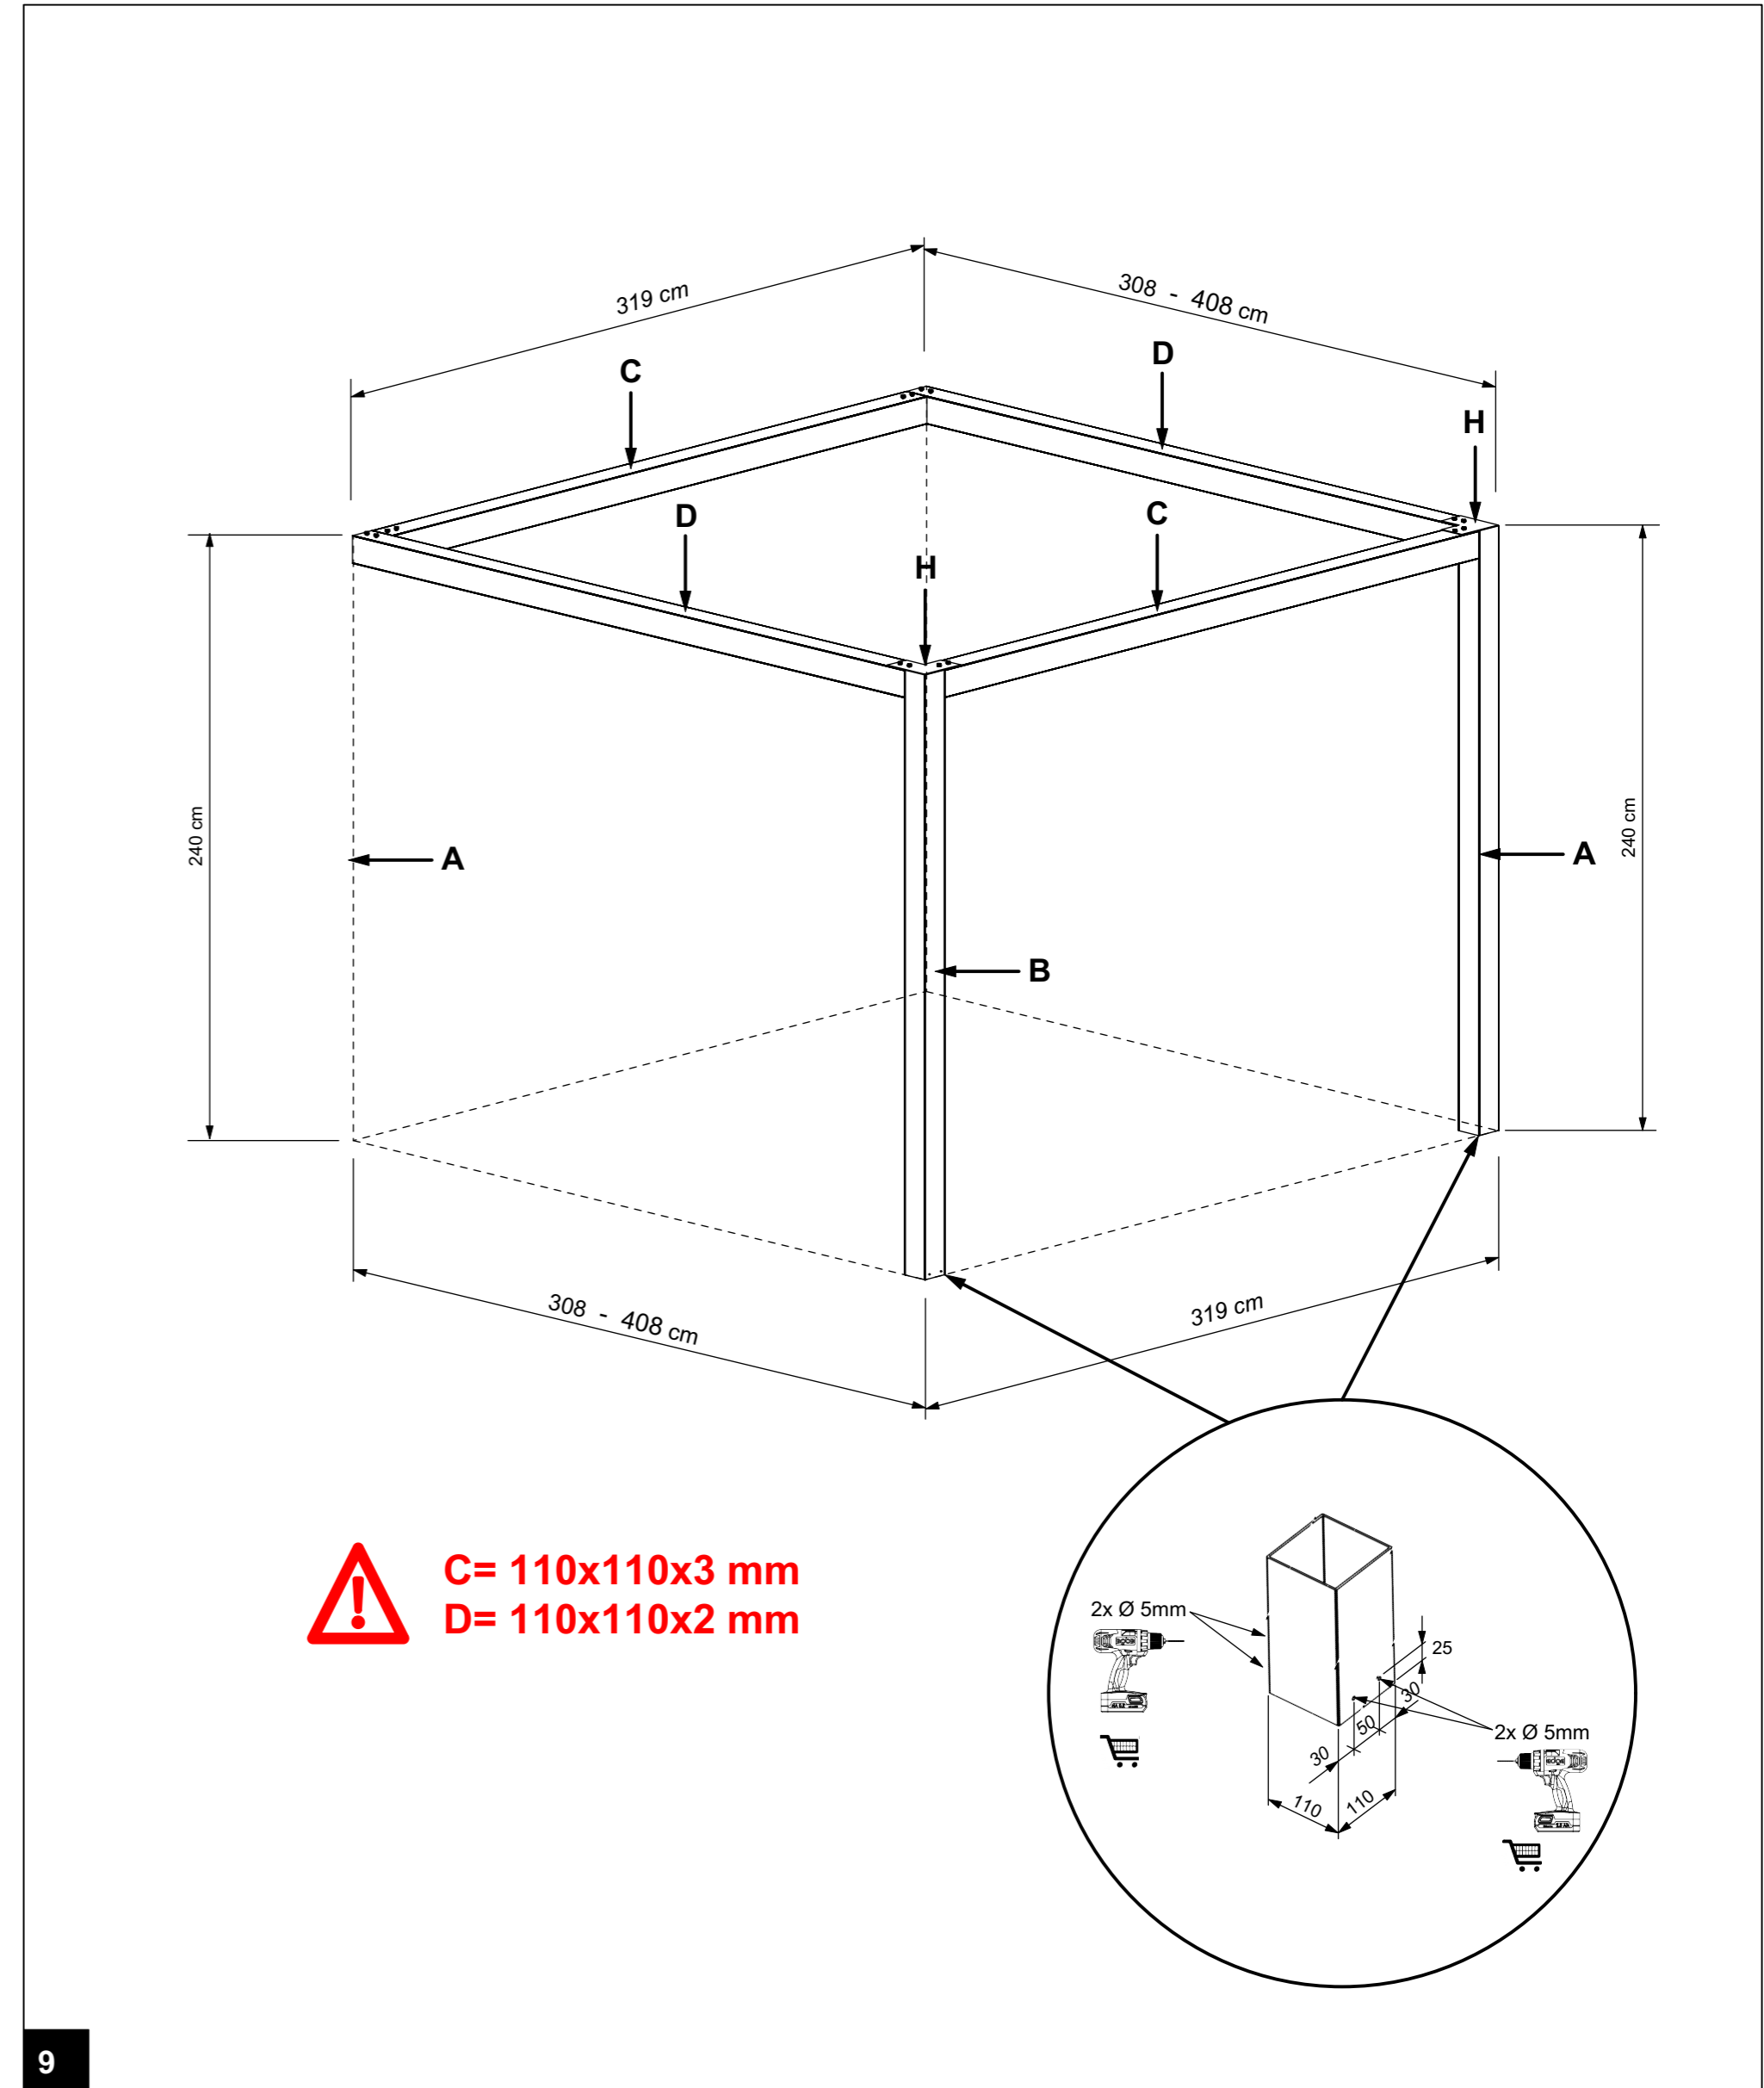

Pergola WITH THE PERFECT SHADOW Wall 1

319x308 cm + 319x408 cm

Deel 1 PERGOLA CONSTRUCTIE / PERGOLA CONSTRUCTION / PERGOLA BAUKASTEN / PERGOLA AUTOPORTANTE /
Part 1 CONSTRUCCIÓN DE PÉRGOLA / COSTRUZIONE DELLA STRUTTURA
Teil 1
Partie 1 MONTAGE HANDLEIDING / ASSEMBLY INSTRUCTIONS / MONTAGEANLEITUNG
Parte 1 NOTICE DE MONTAGE / INSTRUCCIONES DE MONTAJE / ISTRUZIONI DI MONTAGGIO