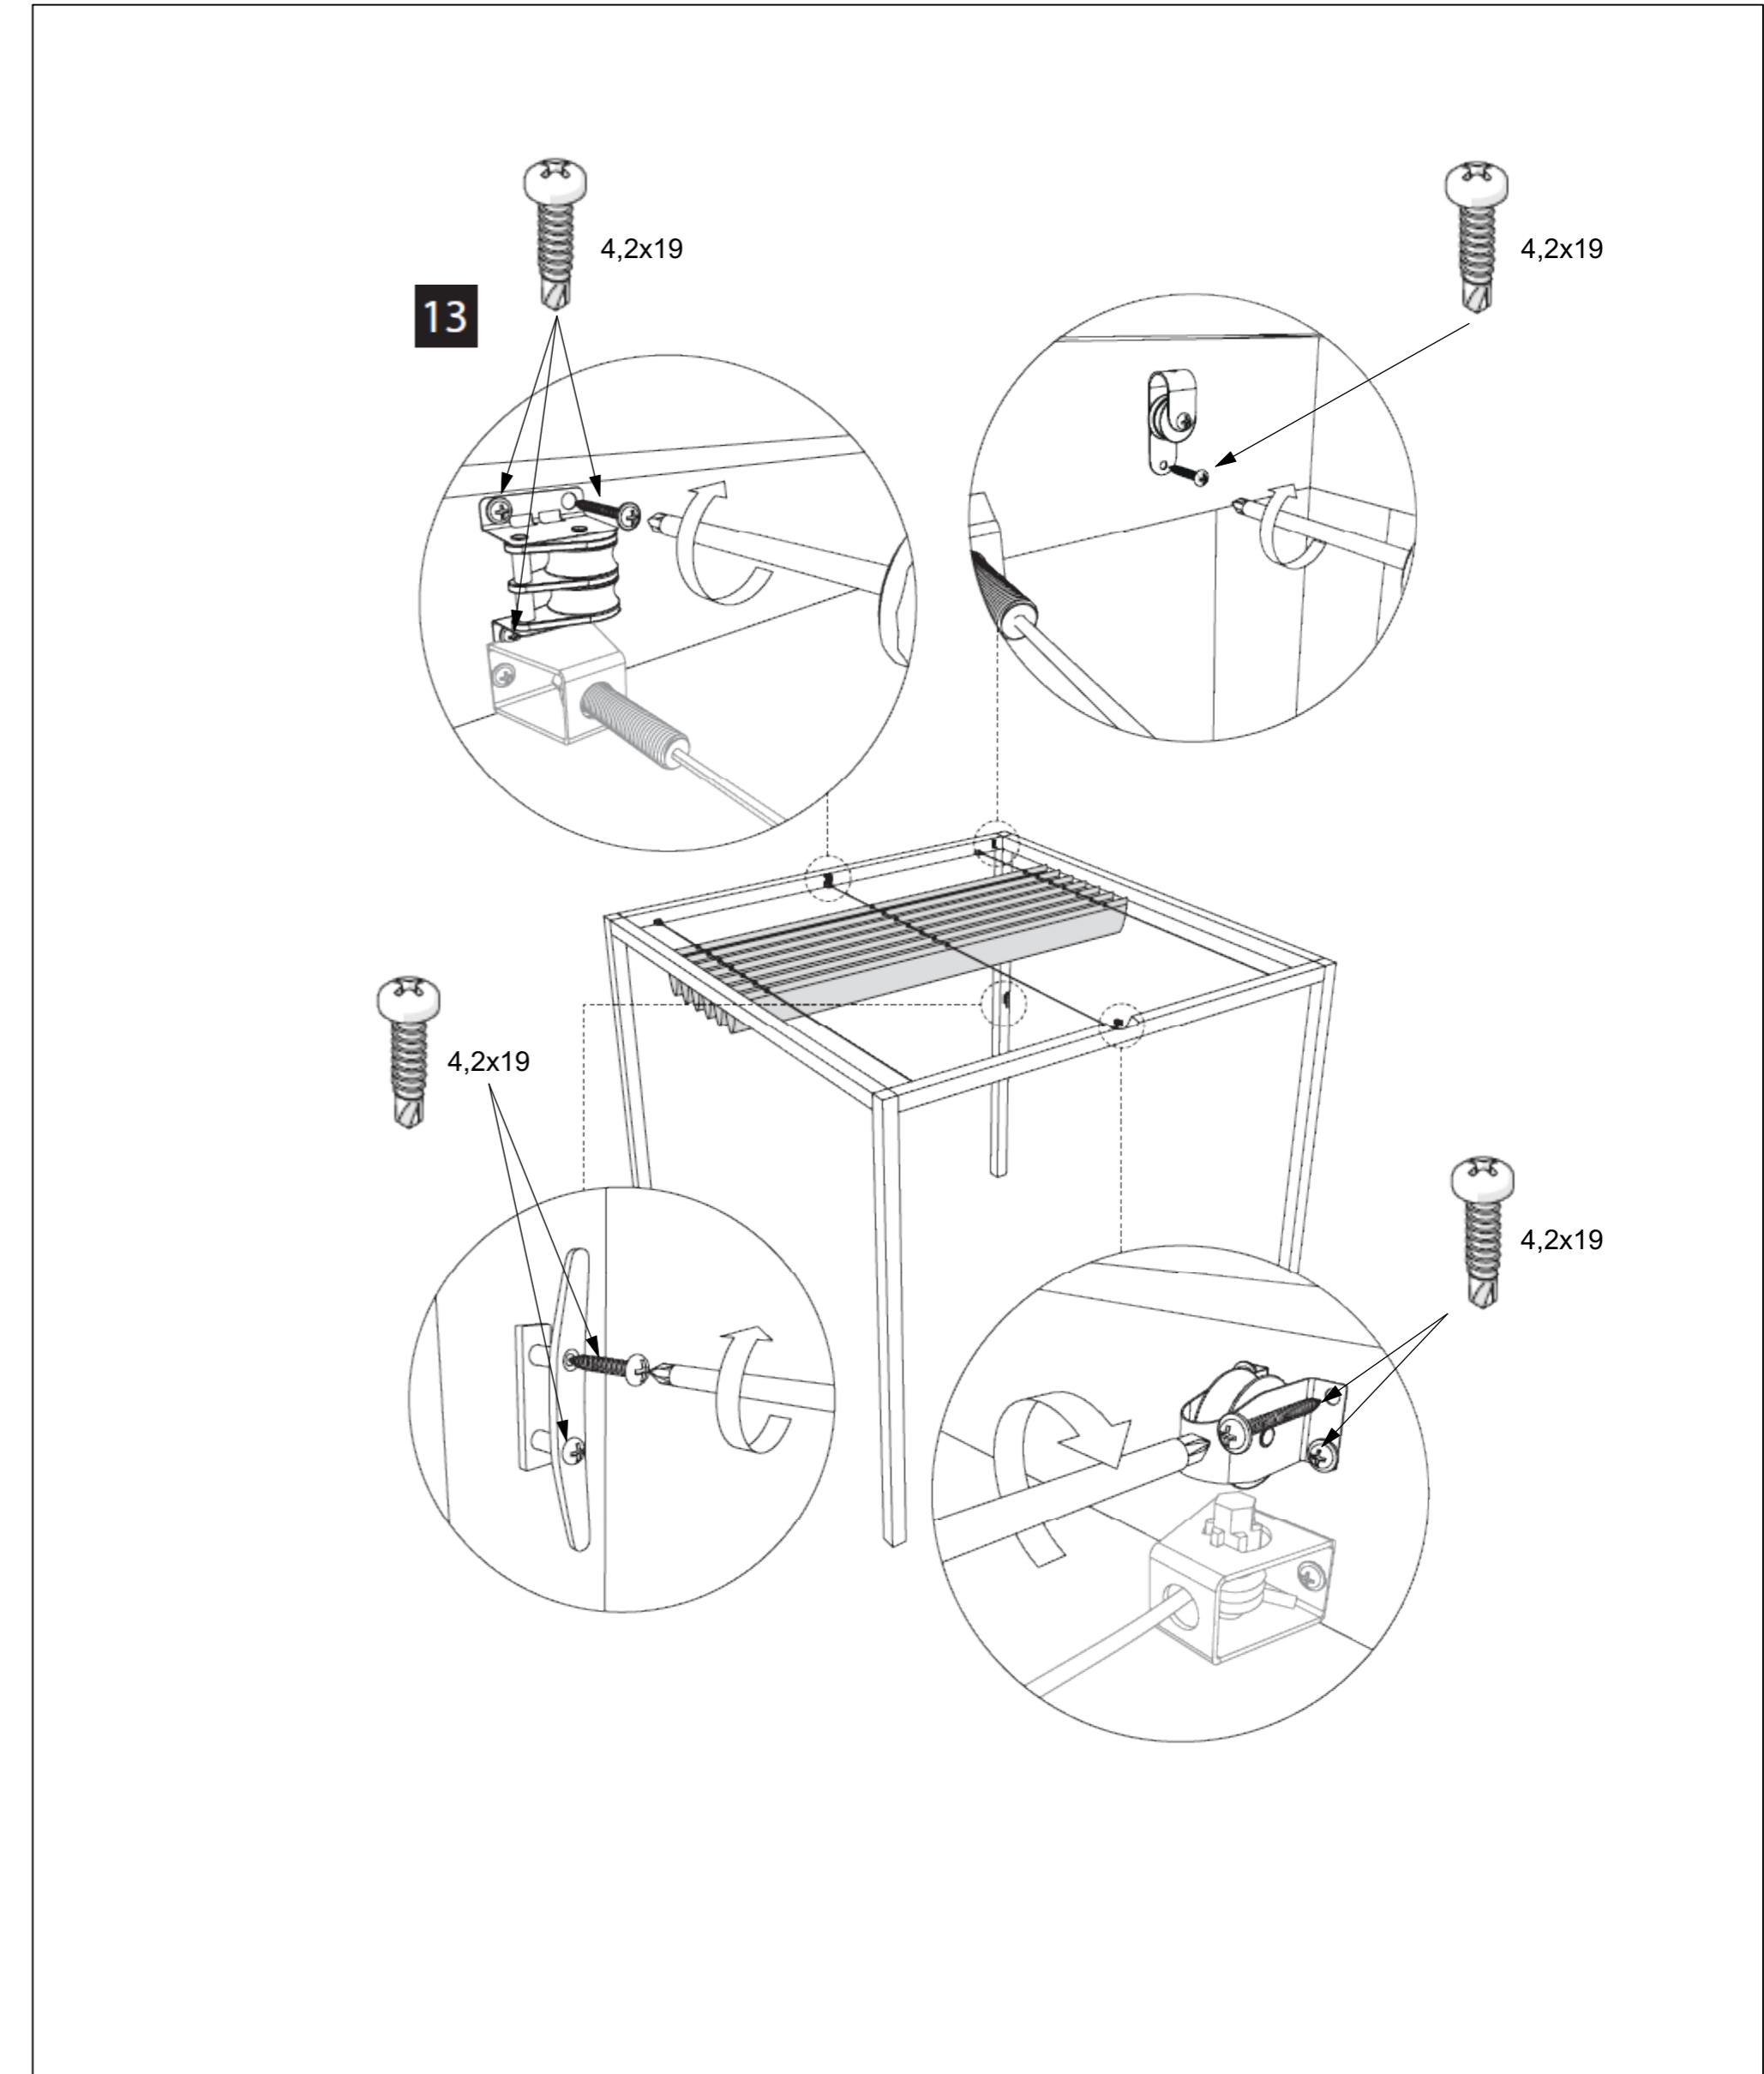

Pergola WITH THE PERFECT SHADOW Wall 1

319x308 cm + 319x408 cm

Deel 1 PERGOLA CONSTRUCTIE / PERGOLA CONSTRUCTION / PERGOLA BAUKASTEN / PERGOLA AUTOPORTANTE /
Part 1 CONSTRUCCIÓN DE PÉRGOLA / COSTRUZIONE DELLA STRUTTURA
Teil 1
Partie 1 MONTAGE HANDLEIDING / ASSEMBLY INSTRUCTIONS / MONTAGEANLEITUNG
Parte 1 NOTICE DE MONTAGE / INSTRUCCIONES DE MONTAJE / ISTRUZIONI DI MONTAGGIO

4

Pergola WITH THE PERFECT SHADOW Wall 1

319x308 cm + 319x408 cm

Deel 2 HARMONICADOEK / HARMONICA SHADE / FALTSONNENSEGEL / TISSUS D' OMBRAGE / TOLDOS HARMÓNICA / TELO RETRAIBILE
Part 2
Teil 2
Partie 2 MONTAGE HANDLEIDING / ASSEMBLY INSTRUCTIONS / MONTAGEANLEITUNG
Parte 2 NOTICE DE MONTAGE / INSTRUCCIONES DE MONTAJE / ISTRUZIONI DI MONTAGGIO