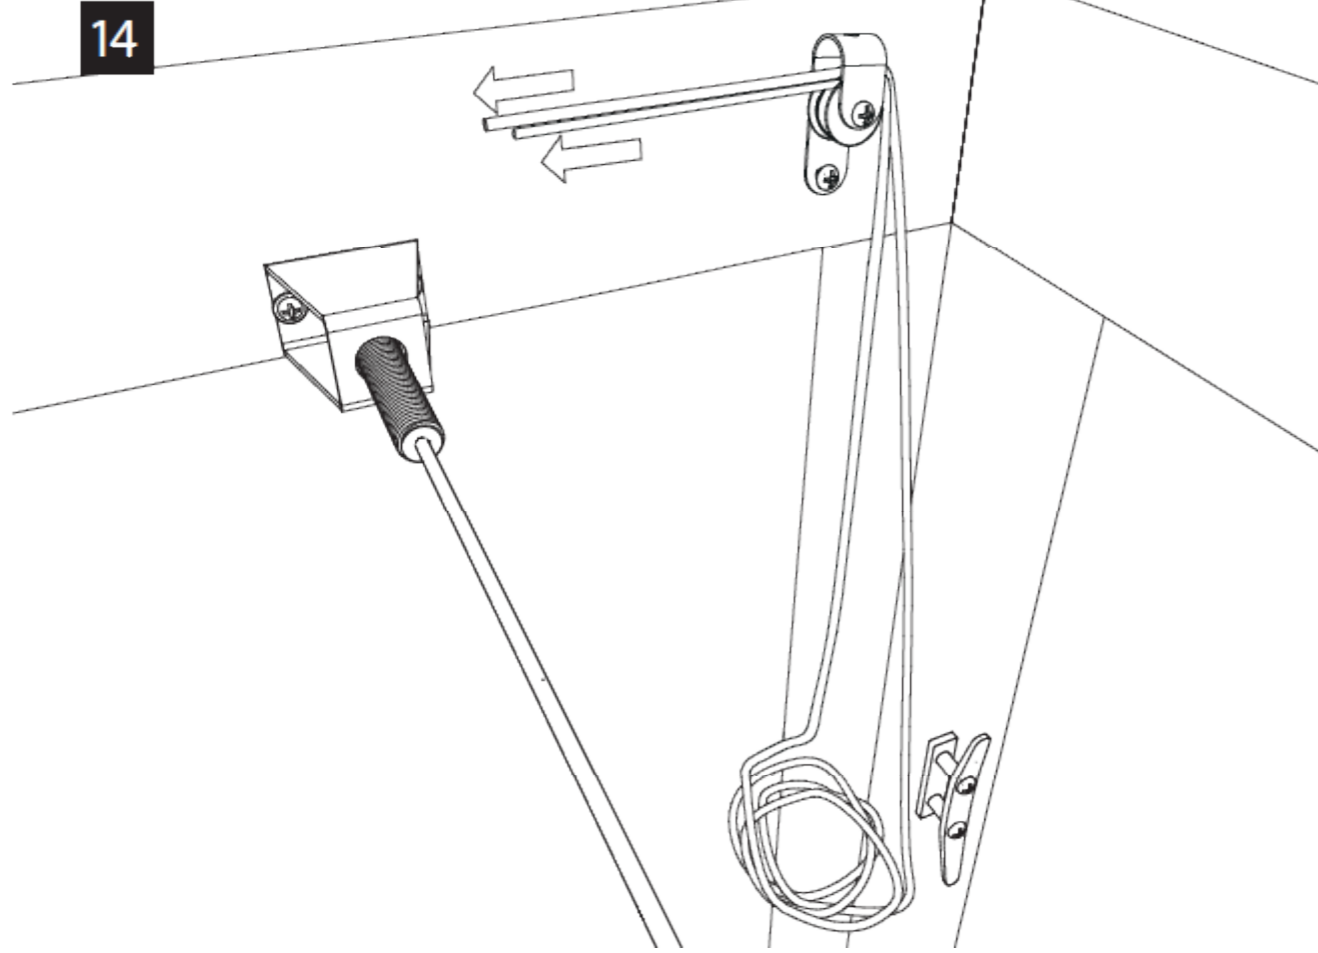

Pergola WITH THE PERFECT SHADOW Wall 1

319x308 cm + 319x408 cm

Deel 2 HARMONICADOEK / HARMONICA SHADE / FALTSOONNENSEGEL / TISSUS D' OMBRAGE / TOLDOS HARMÓNICA / TELO RETRAIBILE
Part 2
Teil 2
Partie 2 MONTAGE HANDLEIDING / ASSEMBLY INSTRUCTIONS / MONTAGEANLEITUNG
Parte 2 NOTICE DE MONTAGE / INSTRUCCIONES DE MONTAJE / ISTRUZIONI DI MONTAGGIO