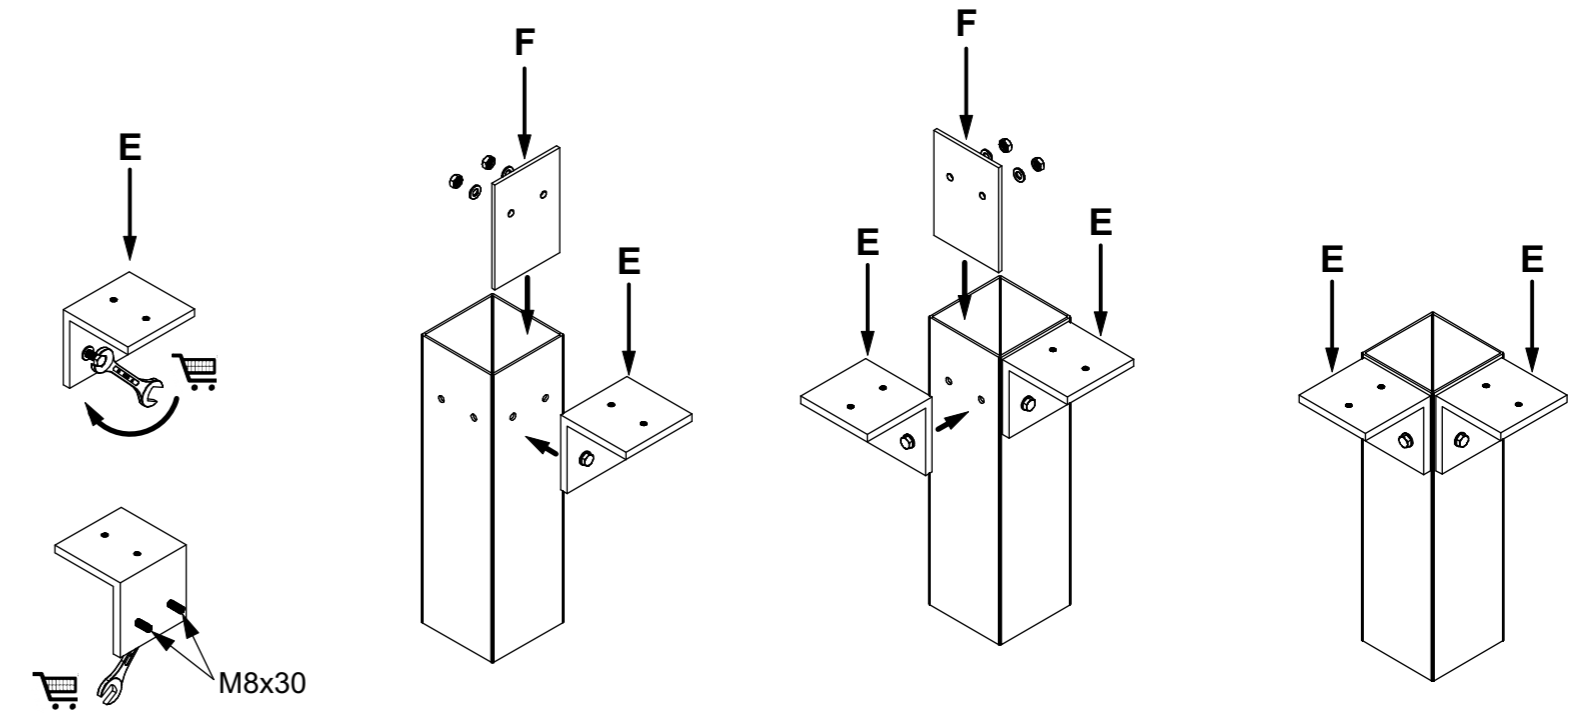

Pergola WITH THE PERFECT SHADOW Wall 1

319x308 cm + 319x408 cm

Deel 1 PERGOLA CONSTRUCTIE / PERGOLA CONSTRUCTION / PERGOLA BAUKASTEN / PERGOLA AUTOPORTANTE /
Part 1 CONSTRUCCIÓN DE PÉRGOLA / COSTRUZIONE DELLA STRUTTURA
Teil 1
Partie 1 MONTAGE HANDLEIDING / ASSEMBLY INSTRUCTIONS / MONTAGEANLEITUNG
Parte 1 NOTICE DE MONTAGE / INSTRUCCIONES DE MONTAJE / ISTRUZIONI DI MONTAGGIO