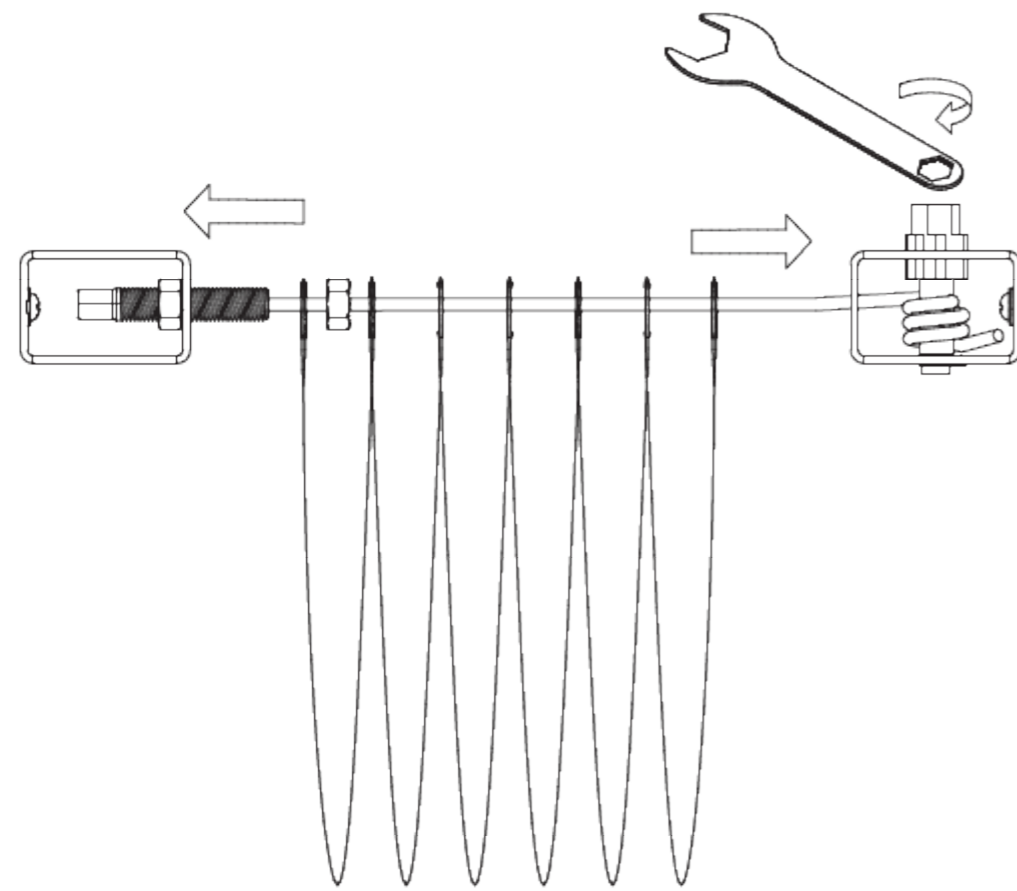

Deel 2 HARMONICADOEK / HARMONICA SHADE / FALTSONNENSEGEL / TISSUS D' OMBRAGE / TOLDOS HARMÓNICA / TELO RETRAIBILE
Part 2
Teil 2
Partie 2 MONTAGE HANDLEIDING / ASSEMBLY INSTRUCTIONS / MONTAGEANLEITUNG
Parte 2 NOTICE DE MONTAGE / INSTRUCCIONES DE MONTAJE / ISTRUZIONI DI MONTAGGIO

11

12

Deel 1 PERGOLA CONSTRUCTIE / PERGOLA CONSTRUCTION / PERGOLA BAUKASTEN / PERGOLA AUTOPORTANTE /
Part 1 CONSTRUCCIÓN DE PÉRGOLA / COSTRUZIONE DELLA STRUTTURA
Teil 1
Partie 1 MONTAGE HANDLEIDING / ASSEMBLY INSTRUCTIONS / MONTAGEANLEITUNG
Parte 1 NOTICE DE MONTAGE / INSTRUCCIONES DE MONTAJE / ISTRUZIONI DI MONTAGGIO

FUNDATIE / FOUNDATION / FUNDAMENTE / FONDAZIONE / FUNDACIÓN / FONDAZIONE

STANDAARD
STANDARD
DEFAULT
PAR DÉFAUT
PREDETERMINADO
STANDARD

FUNDATIE / FOUNDATION / FUNDAMENTE / FONDAZIONE / FUNDACIÓN / FONDAZIONE

ALTERNATIEF
ALTERNATIVE
ALTERNATIVE
ALTERNATIVE
ALTERNATIVA
ALTERNATIVE

Houten Paal 105x105
Wooden pole 105x105
Holzpfosten 105x105
Poteau en bois 105x105
Poste de madera 105x105
Palo in legno 105x105

5