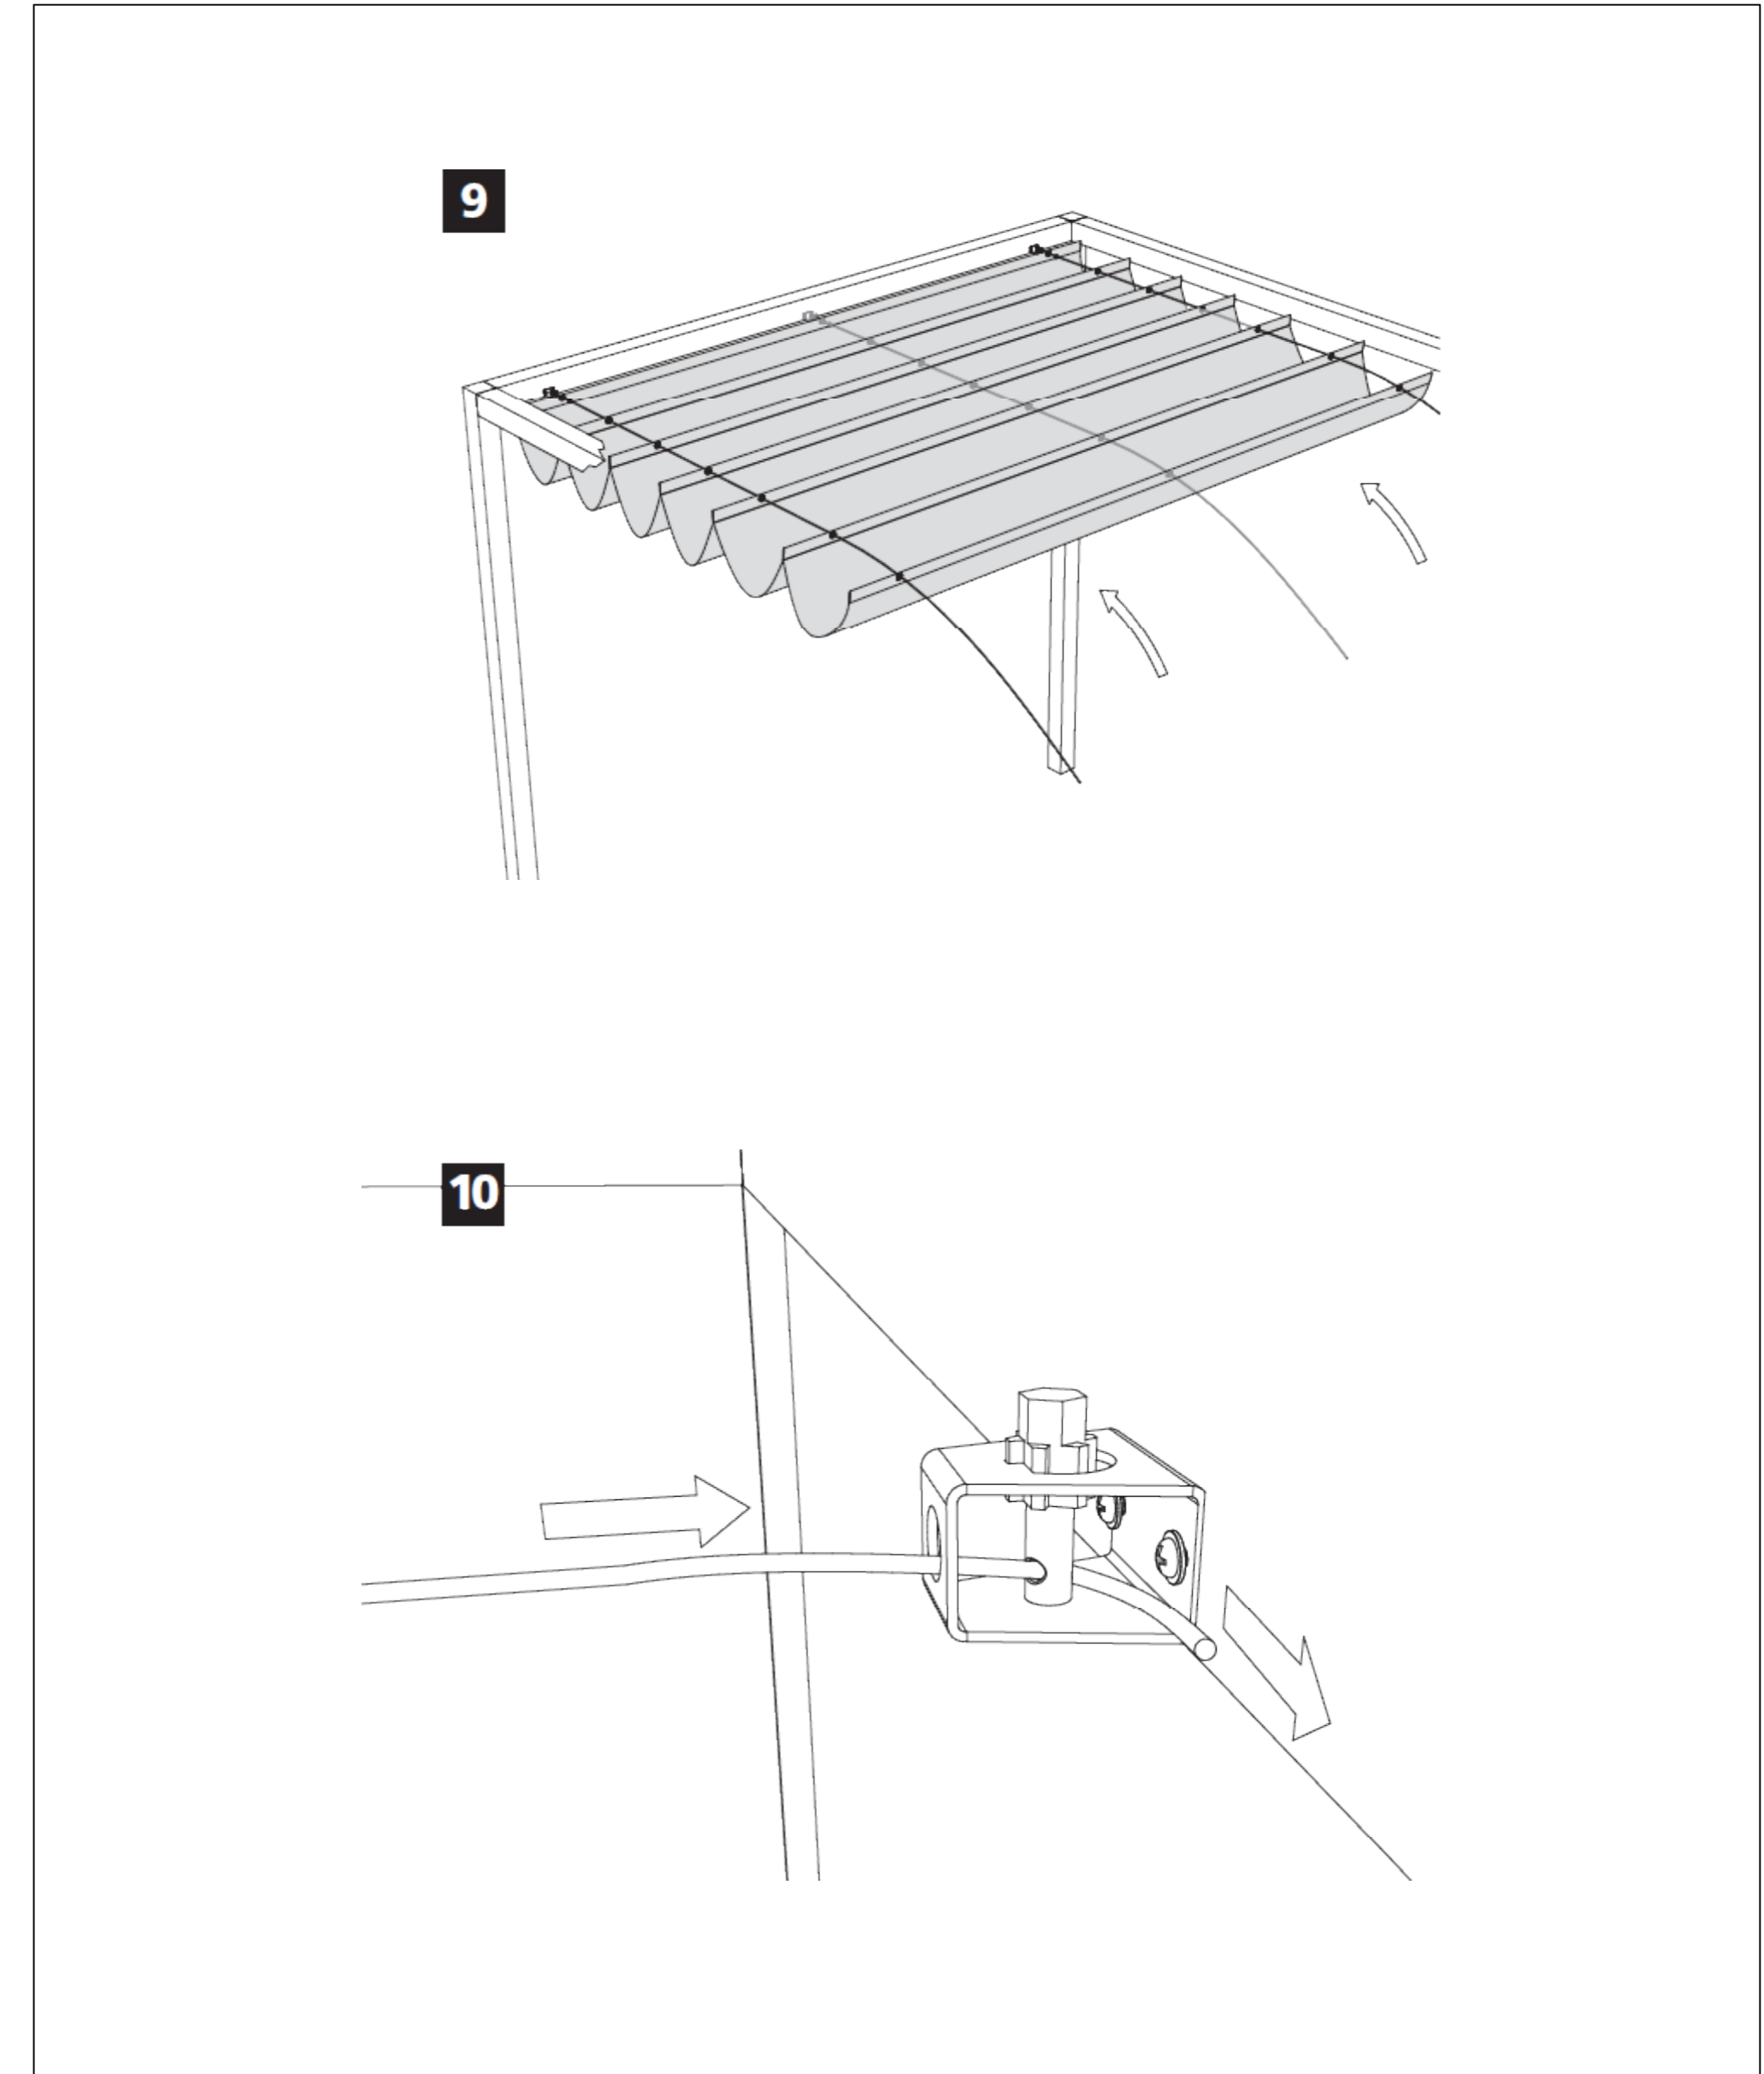

Pergola WITH THE PERFECT SHADOW Wall 1

319x308 cm + 319x408 cm

Deel 2 HARMONICADOEK / HARMONICA SHADE / FALTSONNENSEGEL / TISSUS D' OMBRAGE / TOLDOS HARMÓNICA / TELO RETRAIBILE
Part 2
Teil 2
Partie 2 MONTAGE HANDLEIDING / ASSEMBLY INSTRUCTIONS / MONTAGEANLEITUNG
Parte 2 NOTICE DE MONTAGE / INSTRUCCIONES DE MONTAJE / ISTRUZIONI DI MONTAGGIO