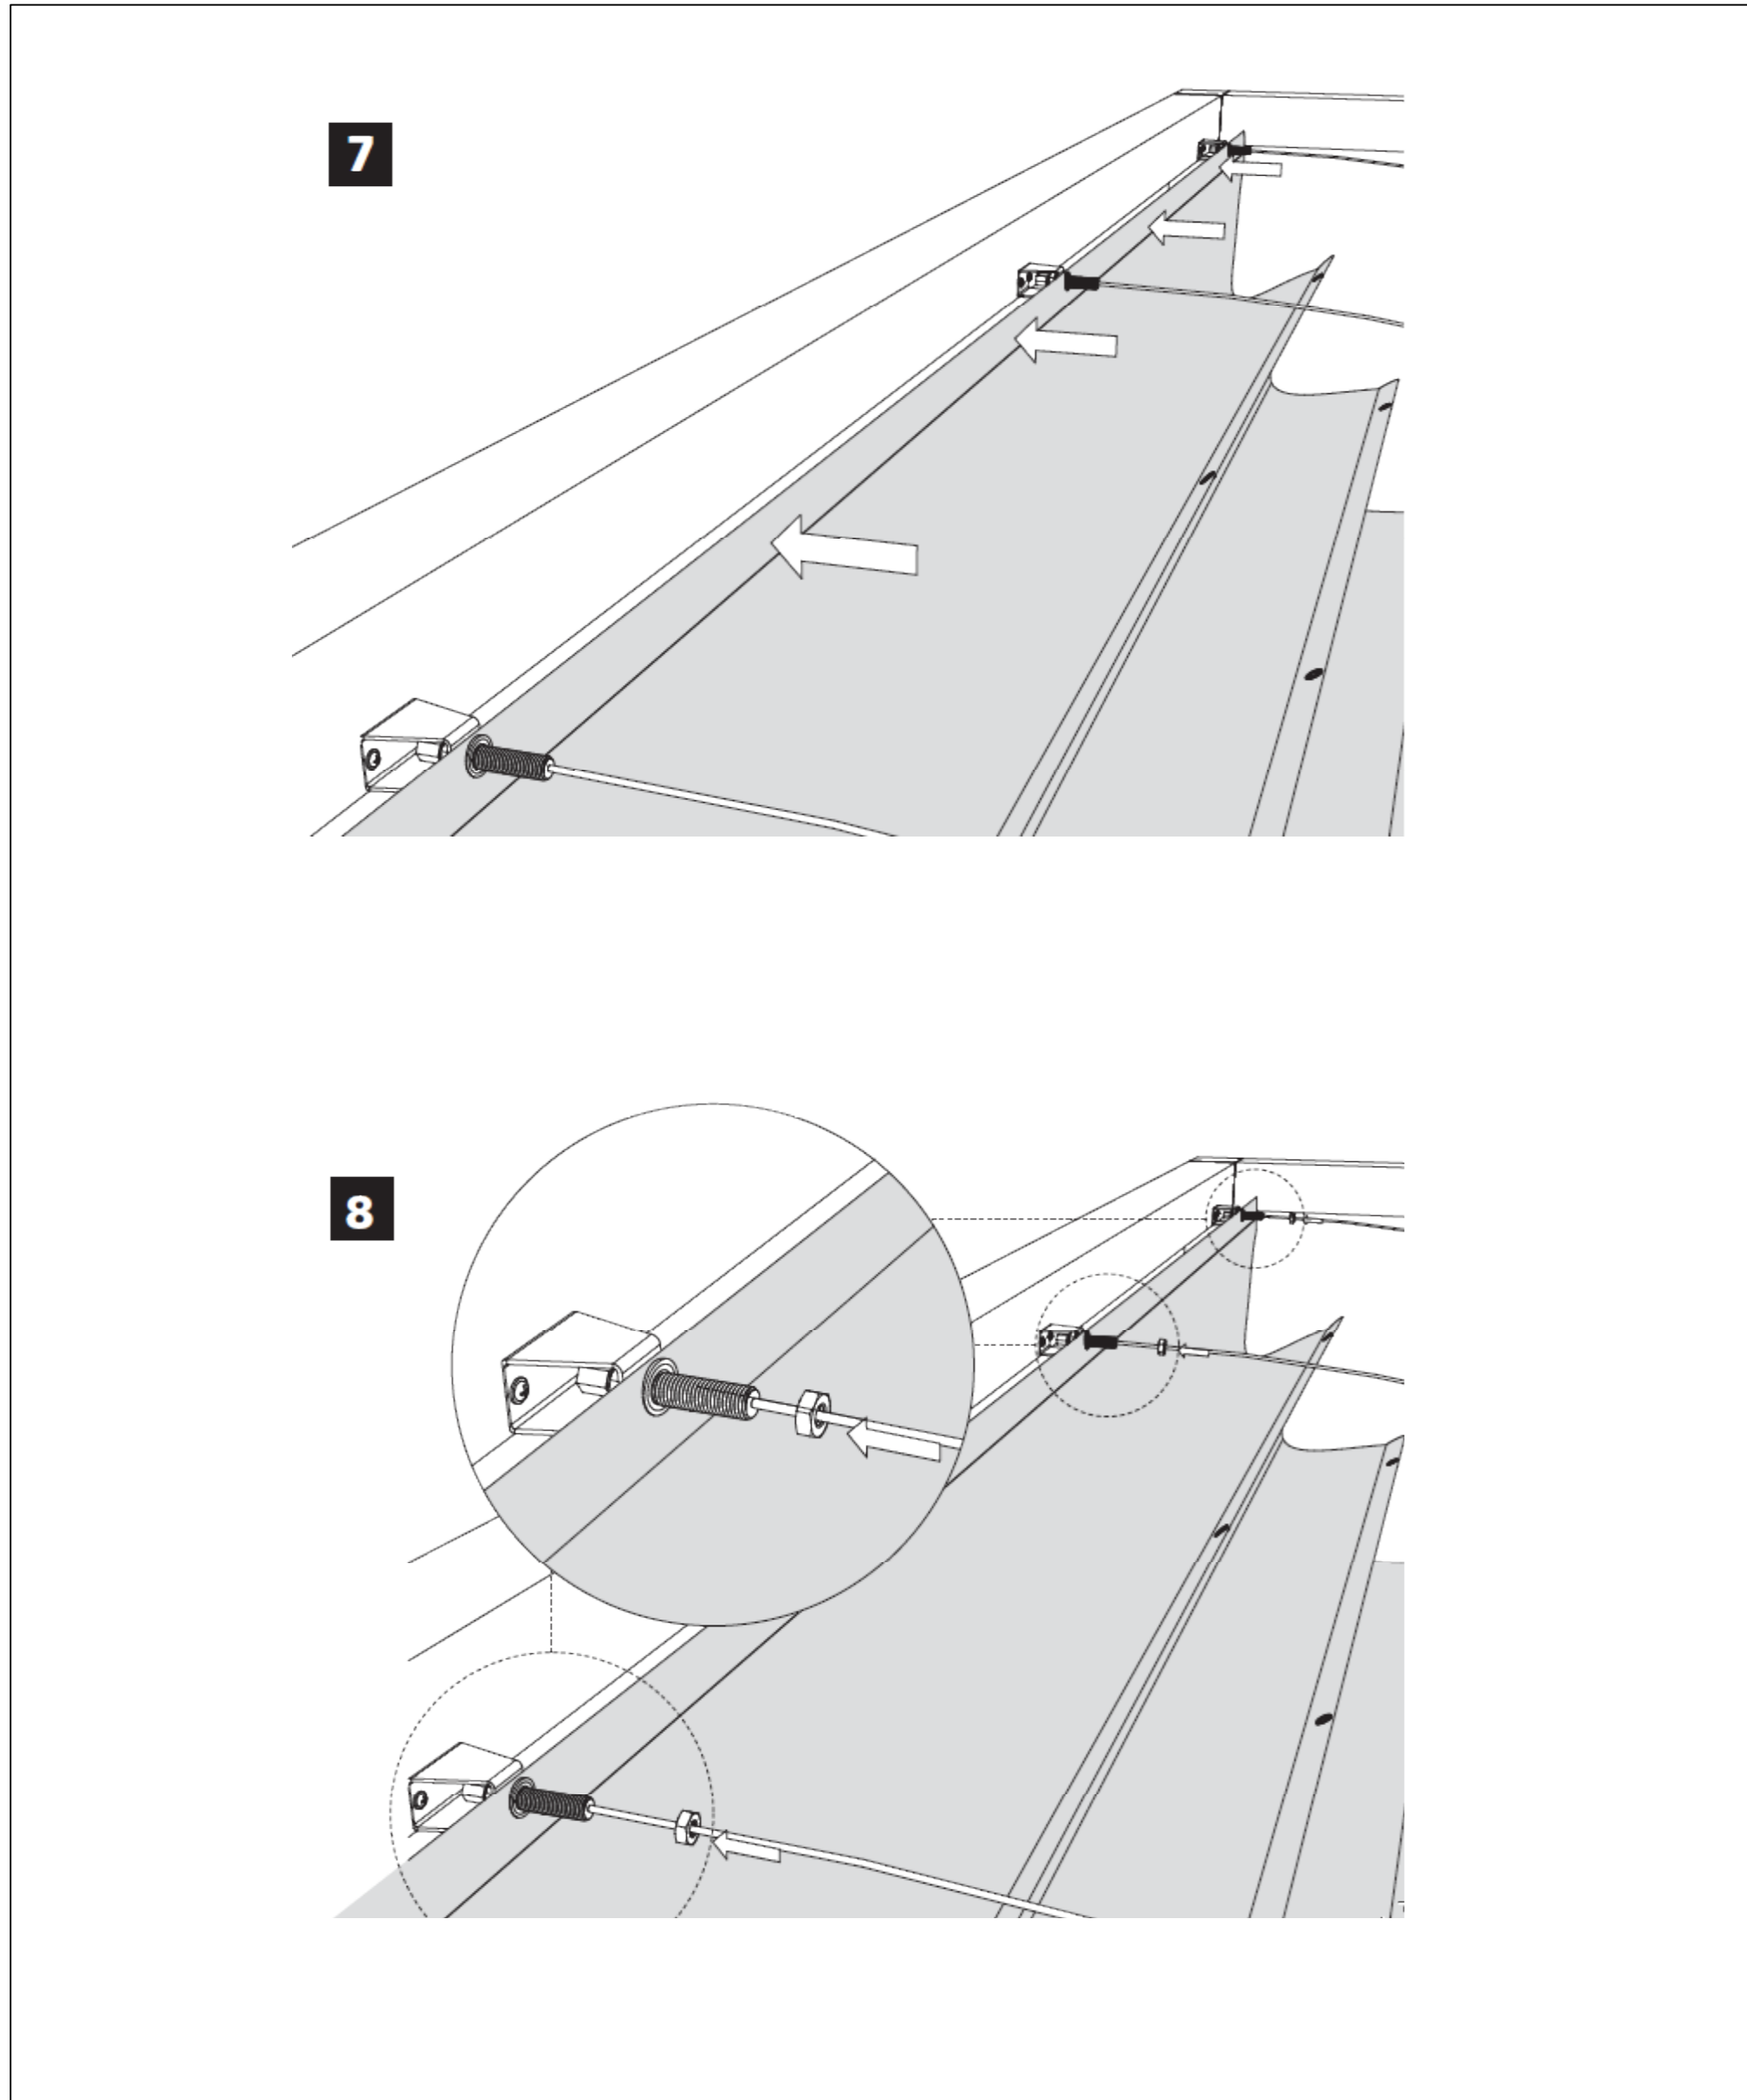

Pergola WITH THE PERFECT SHADOW Wall 1

319x308 cm + 319x408 cm

Deel 2 HARMONICADOEK / HARMONICA SHADE / FALTSONNENSEGEL / TISSUS D' OMBRAGE / TOLDOS HARMÓNICA / TELO RETRAIBILE
Part 2
Teil 2
Partie 2 MONTAGE HANDLEIDING / ASSEMBLY INSTRUCTIONS / MONTAGEANLEITUNG
Parte 2 NOTICE DE MONTAGE / INSTRUCCIONES DE MONTAJE / ISTRUZIONI DI MONTAGGIO