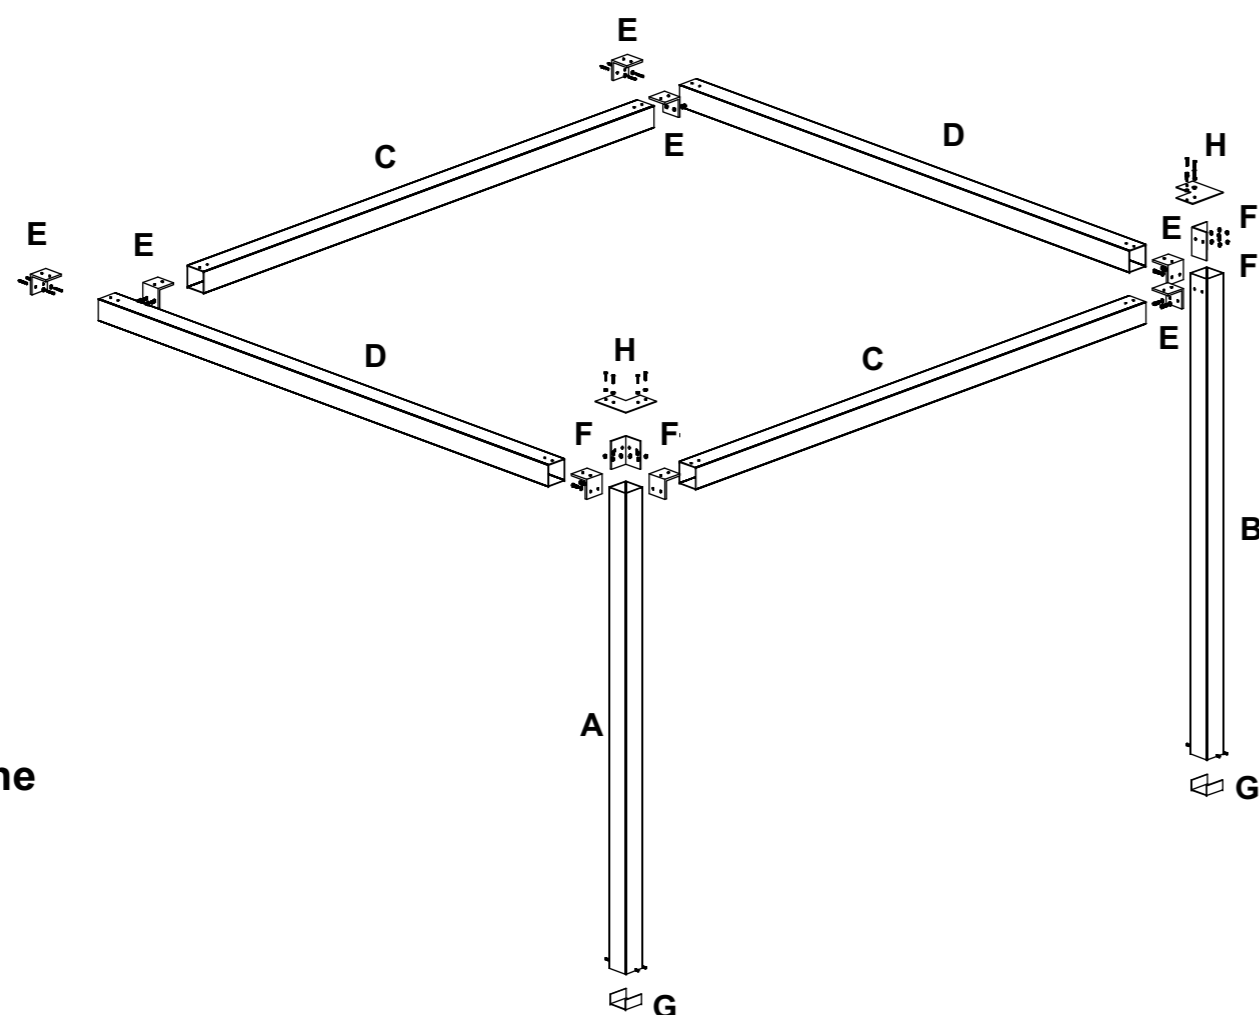

Pergola WITH THE PERFECT SHADOW Wall 1

319x308 cm + 319x408 cm

Deel 1 / Part 1 / Teil 1 / Partie 1 / Parte 1
PERGOLA CONSTRUCTIE / PERGOLA CONSTRUCTION / PERGOLA BAUKASTEN / PERGOLA AUTOPORTANTE /
CONSTRUCCIÓN DE PÉRGOLA / COSTRUZIONE DELLA STRUTTURA
MONTAGE HANDLEIDING / ASSEMBLY INSTRUCTIONS / MONTAGEANLEITUNG
NOTICE DE MONTAGE / INSTRUCCIONES DE MONTAJE / ISTRUZIONI DI MONTAGGIO

DIN EN 1090-1 2012
REG.-NR. 0115536

Pergola WITH THE PERFECT SHADOW Wall 1

319x308 cm + 319x408 cm

Deel 1 / Part 1 / Teil 1 / Partie 1 / Parte 1
 PERGOLA CONSTRUCTIE / PERGOLA CONSTRUCTION / PERGOLA BAUKASTEN / PERGOLA AUTOPORTANTE /
 CONSTRUCCIÓN DE PÉRGOLA / COSTRUZIONE DELLA STRUTTURA
 MONTAGE HANDLEIDING / ASSEMBLY INSTRUCTIONS / MONTAGEANLEITUNG
 NOTICE DE MONTAGE / INSTRUCCIONES DE MONTAJE / ISTRUZIONI DI MONTAGGIO