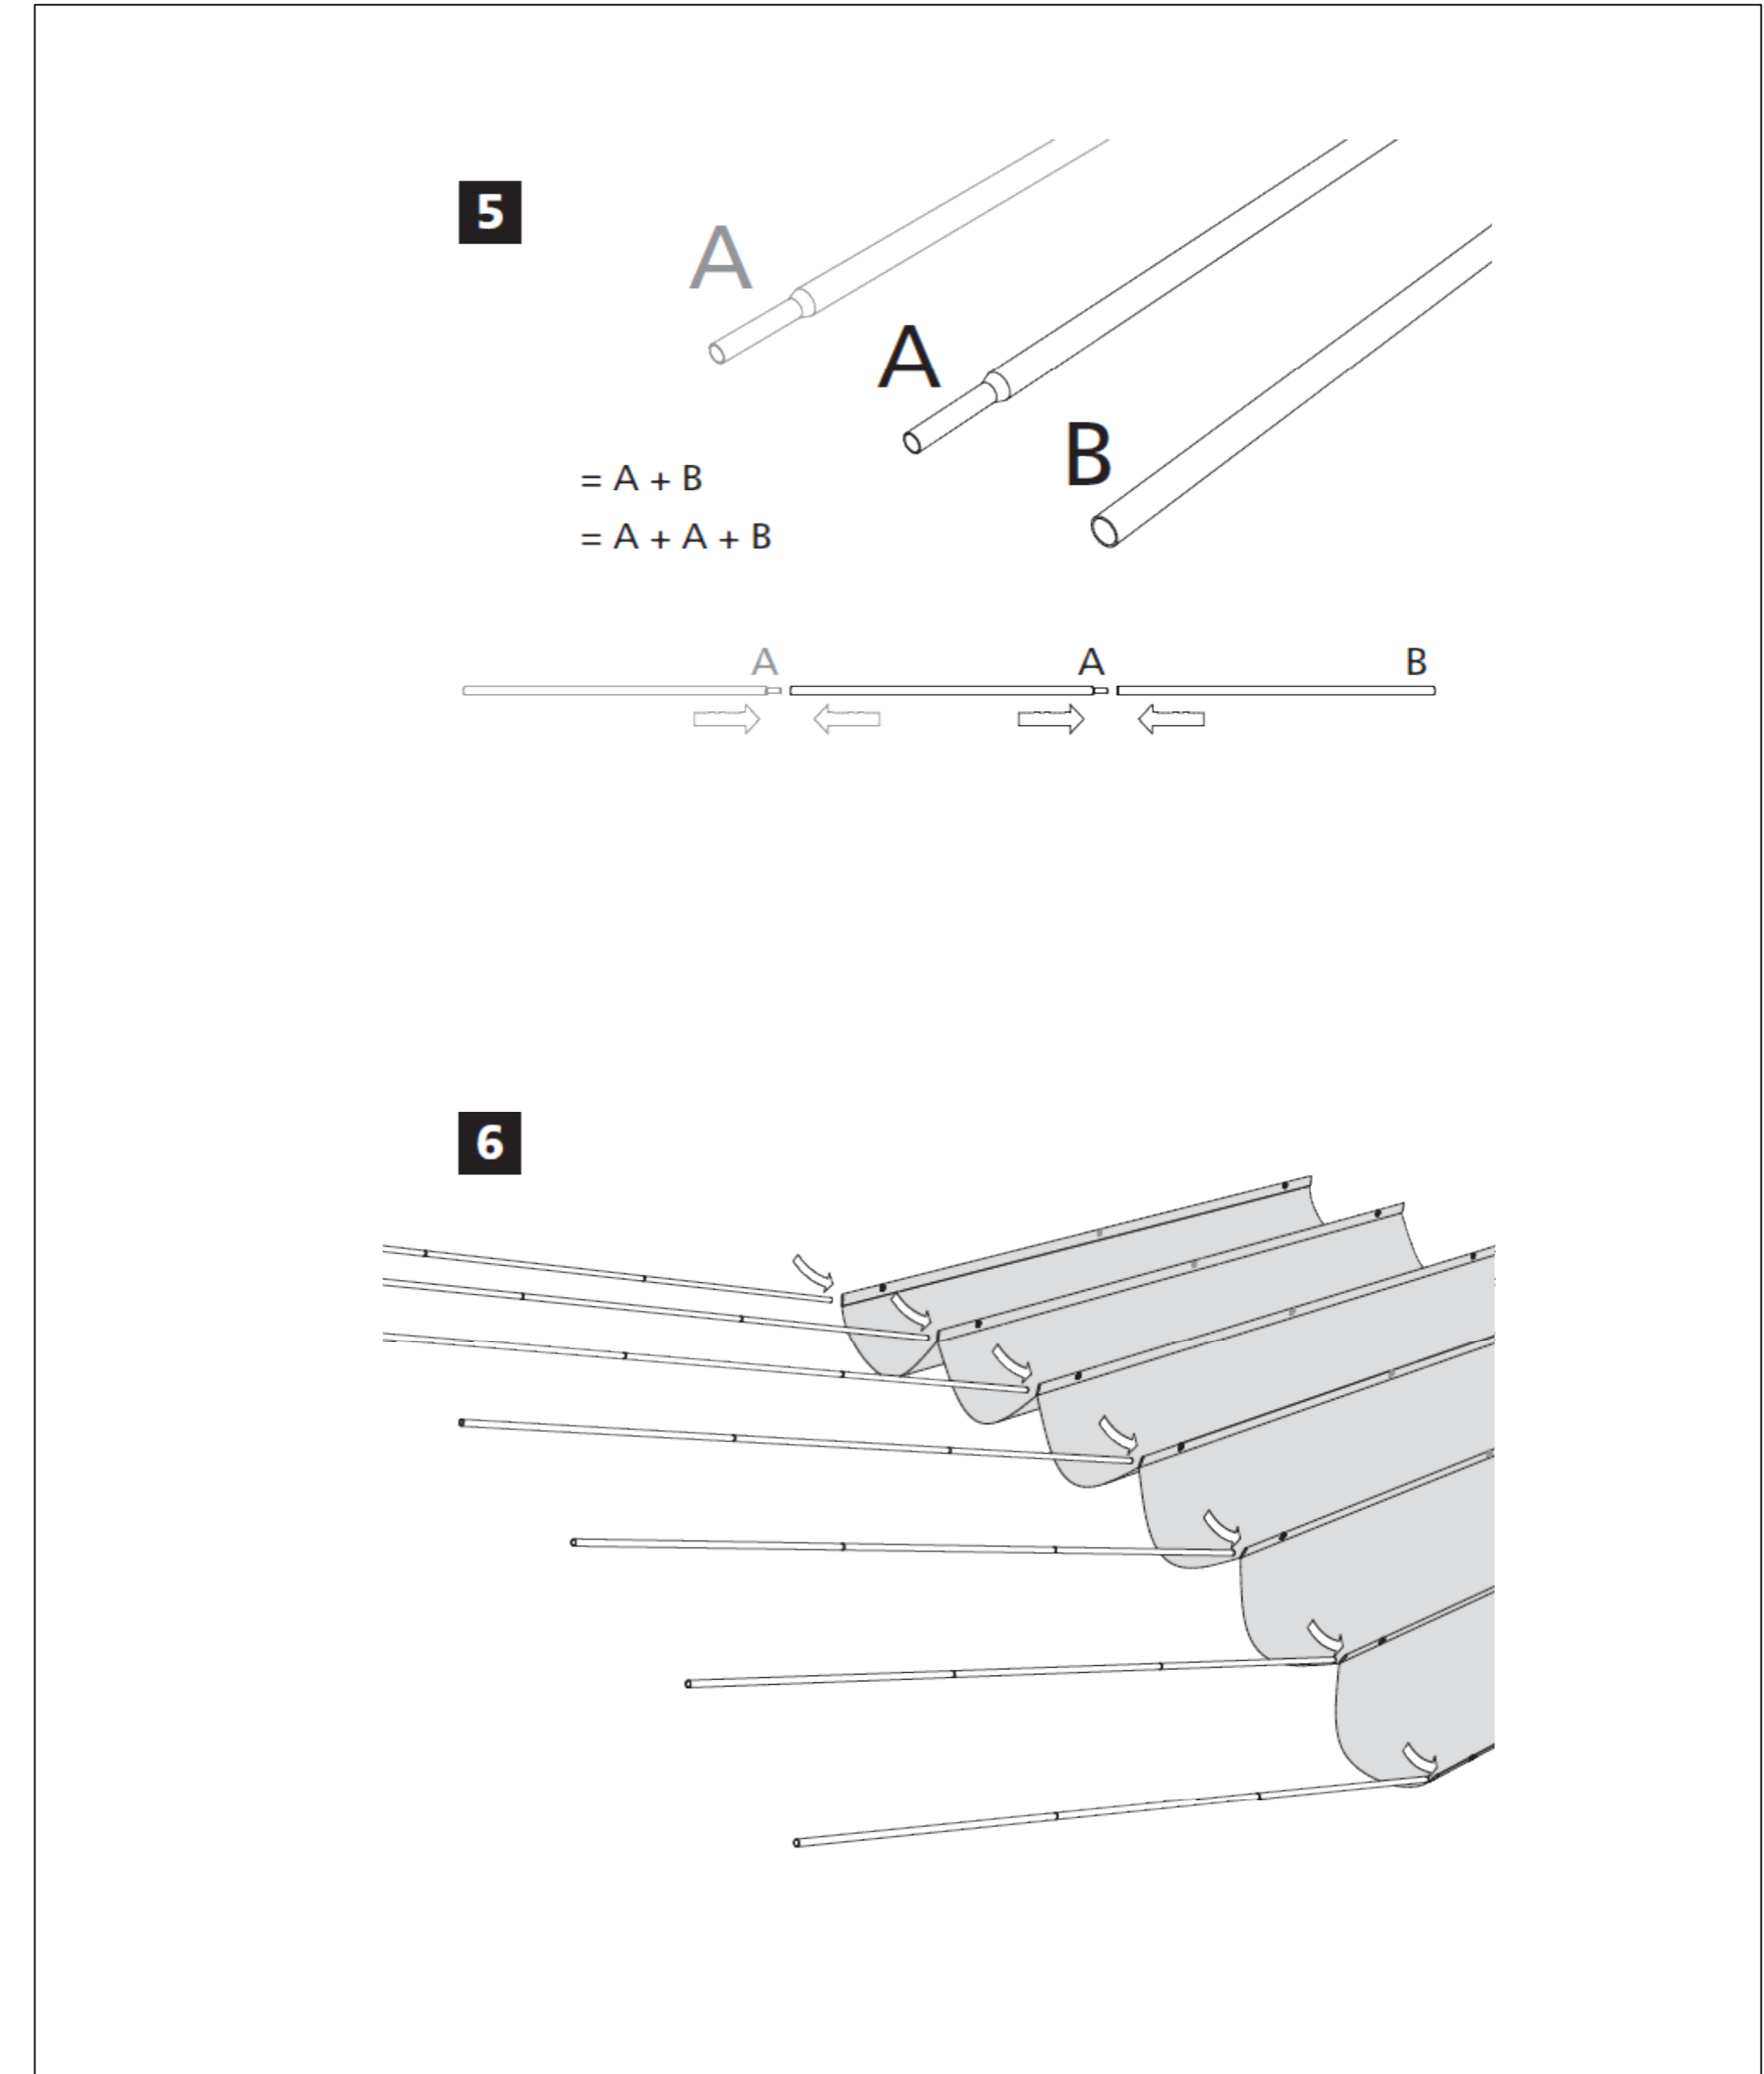

Pergola WITH THE PERFECT SHADOW Wall 1

319x308 cm + 319x408 cm

Deel 2
Part 2
Teil 2
Partie 2
Parte 2

HARMONICADOEK / HARMONICA SHADE / FALTSONNENSEGEL / TISSUS D' OMBRAGE / TOLDOS HARMÓNICA / TELO RETRAIBILE

MONTAGE HANDLEIDING / ASSEMBLY INSTRUCTIONS / MONTAGEANLEITUNG
NOTICE DE MONTAGE / INSTRUCCIONES DE MONTAJE / ISTRUZIONI DI MONTAGGIO