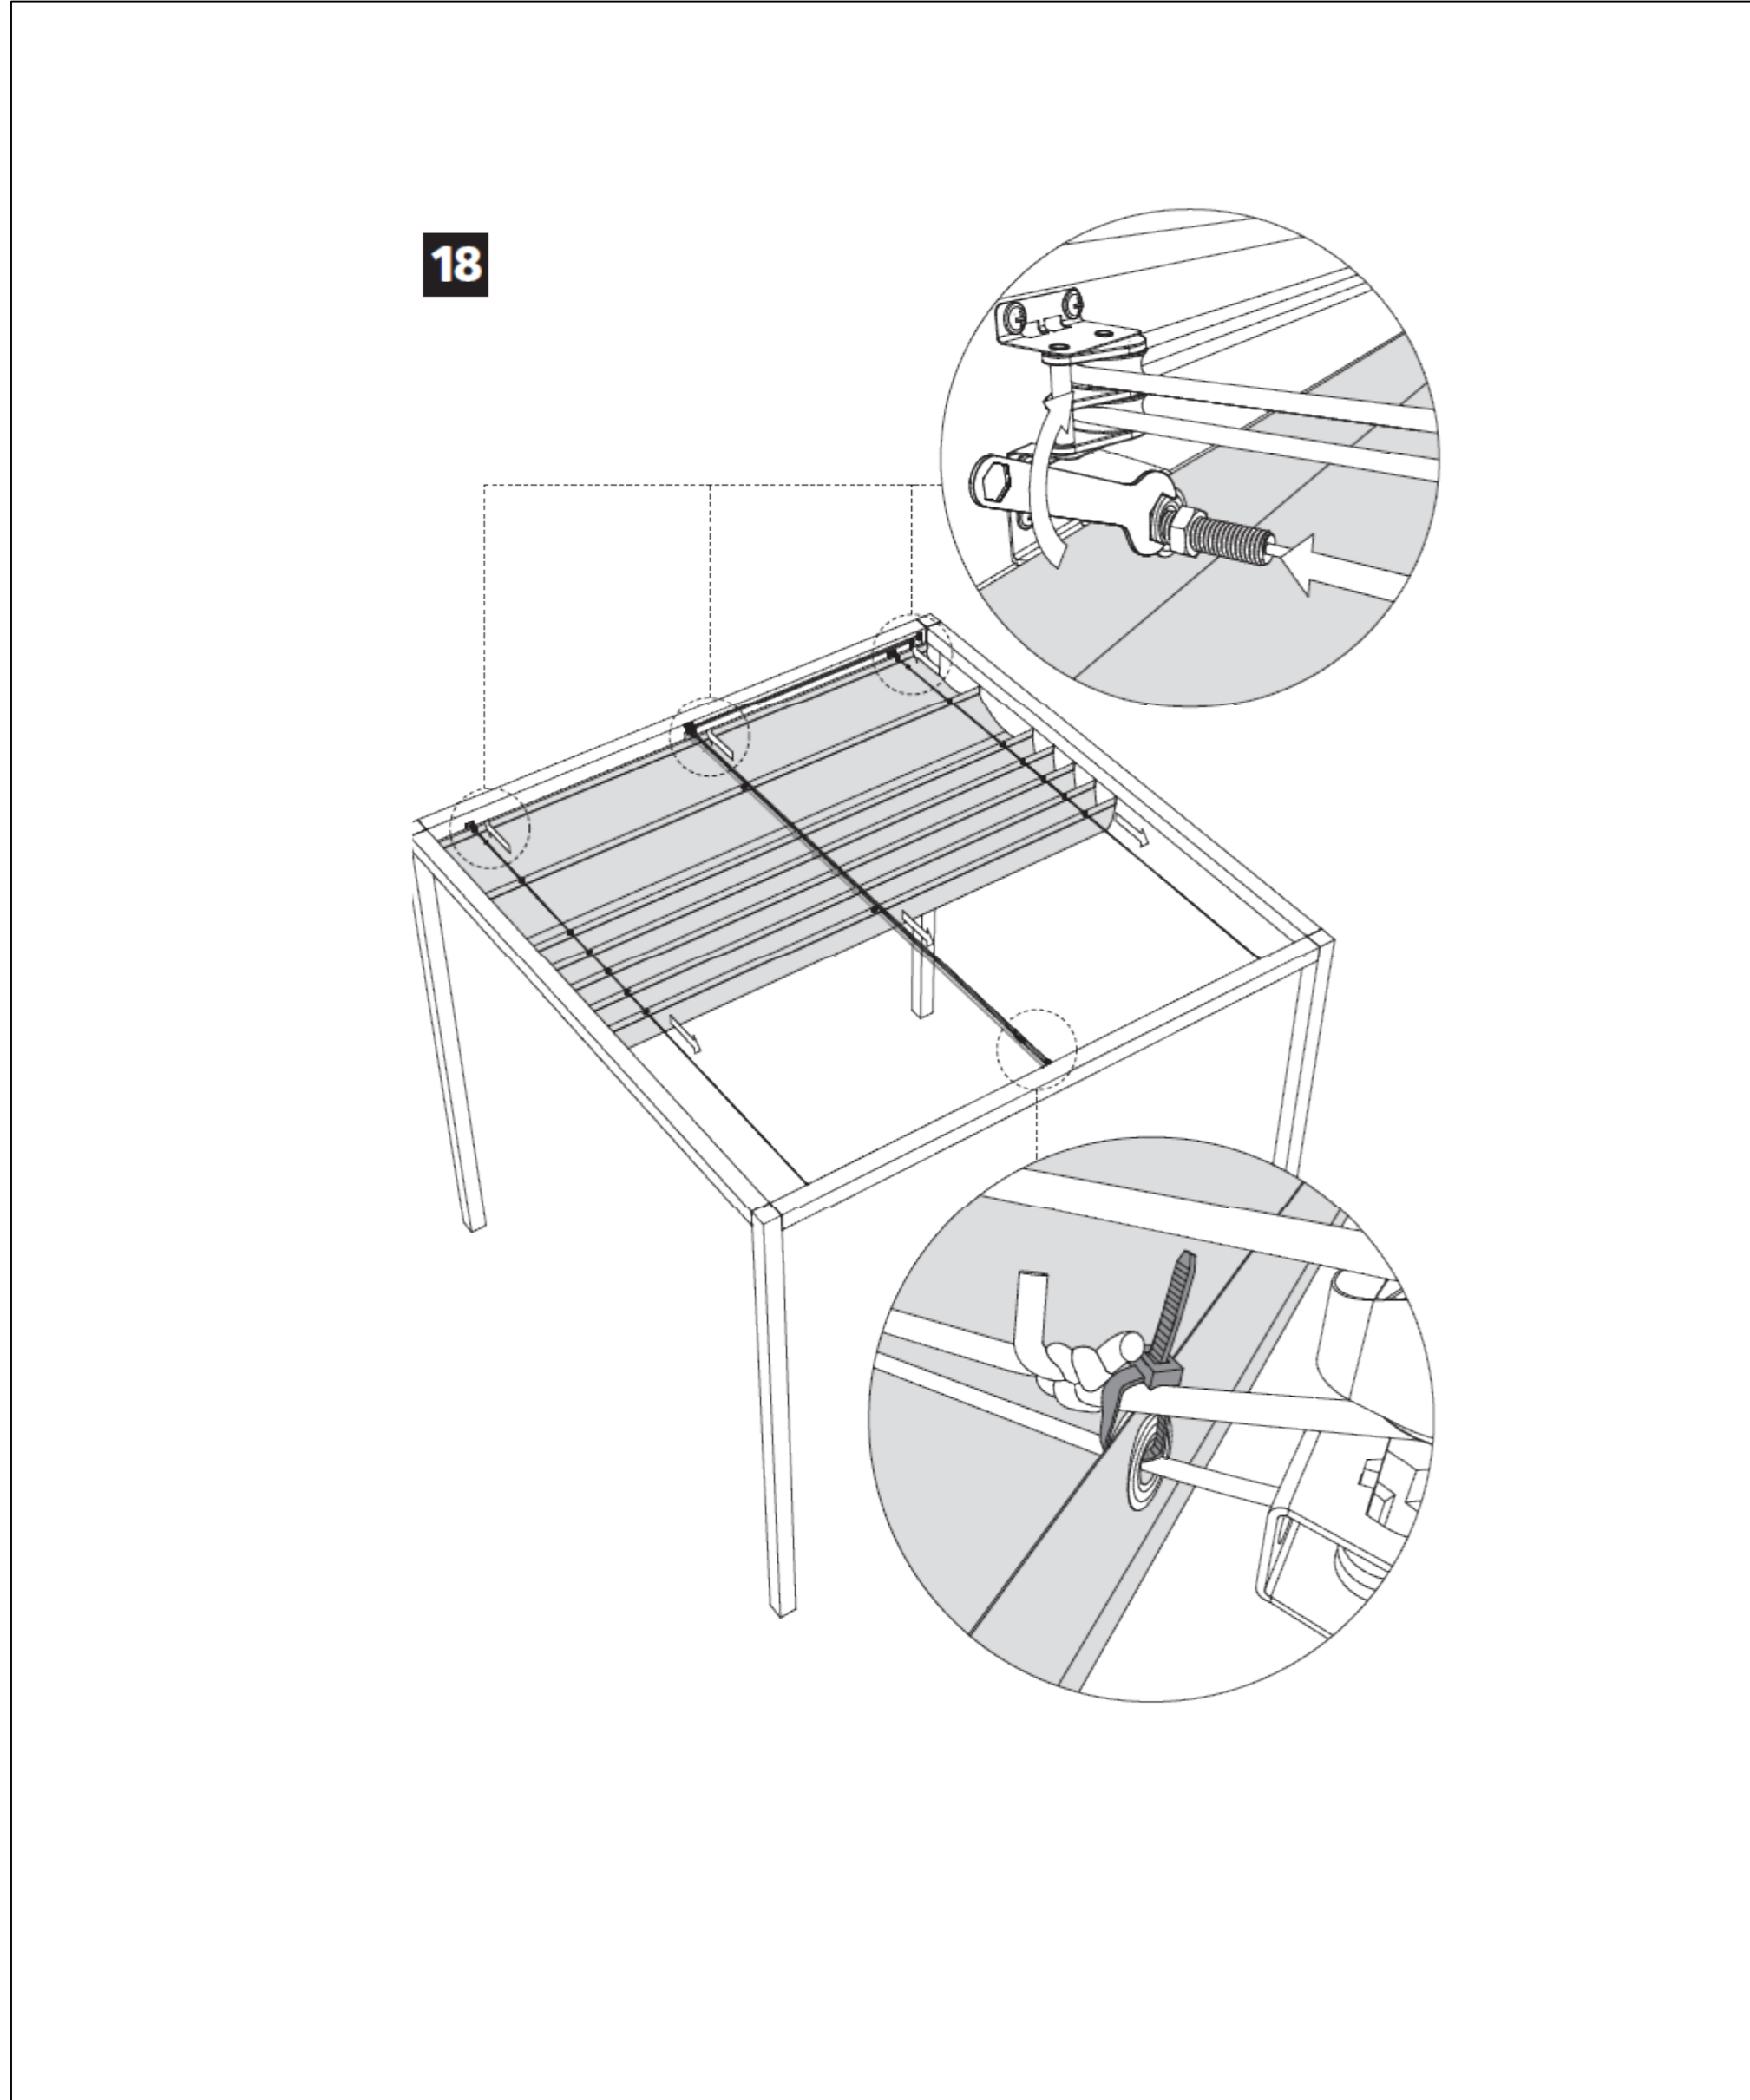

Pergola WITH THE PERFECT SHADOW Wall 1

319x308 cm + 319x408 cm

Deel 2 HARMONICADOEK / HARMONICA SHADE / FALTSONNENSEGEL / TISSUS D' OMBRAGE / TOLDOS HARMÓNICA / TELO RETRAIBILE
Part 2
Teil 2
Partie 2 MONTAGE HANDLEIDING / ASSEMBLY INSTRUCTIONS / MONTAGEANLEITUNG
Parte 2 NOTICE DE MONTAGE / INSTRUCCIONES DE MONTAJE / ISTRUZIONI DI MONTAGGIO

18

Pergola WITH THE PERFECT SHADOW Wall 1

319x308 cm + 319x408 cm

Deel 1 PERGOLA CONSTRUCTIE / PERGOLA CONSTRUCTION / PERGOLA BAUKASTEN / PERGOLA AUTOPORTANTE /
Part 1 CONSTRUCCIÓN DE PÉRGOLA / COSTRUZIONE DELLA STRUTTURA
Teil 1
Partie 1 MONTAGE HANDLEIDING / ASSEMBLY INSTRUCTIONS / MONTAGEANLEITUNG
Parte 1 NOTICE DE MONTAGE / INSTRUCCIONES DE MONTAJE / ISTRUZIONI DI MONTAGGIO