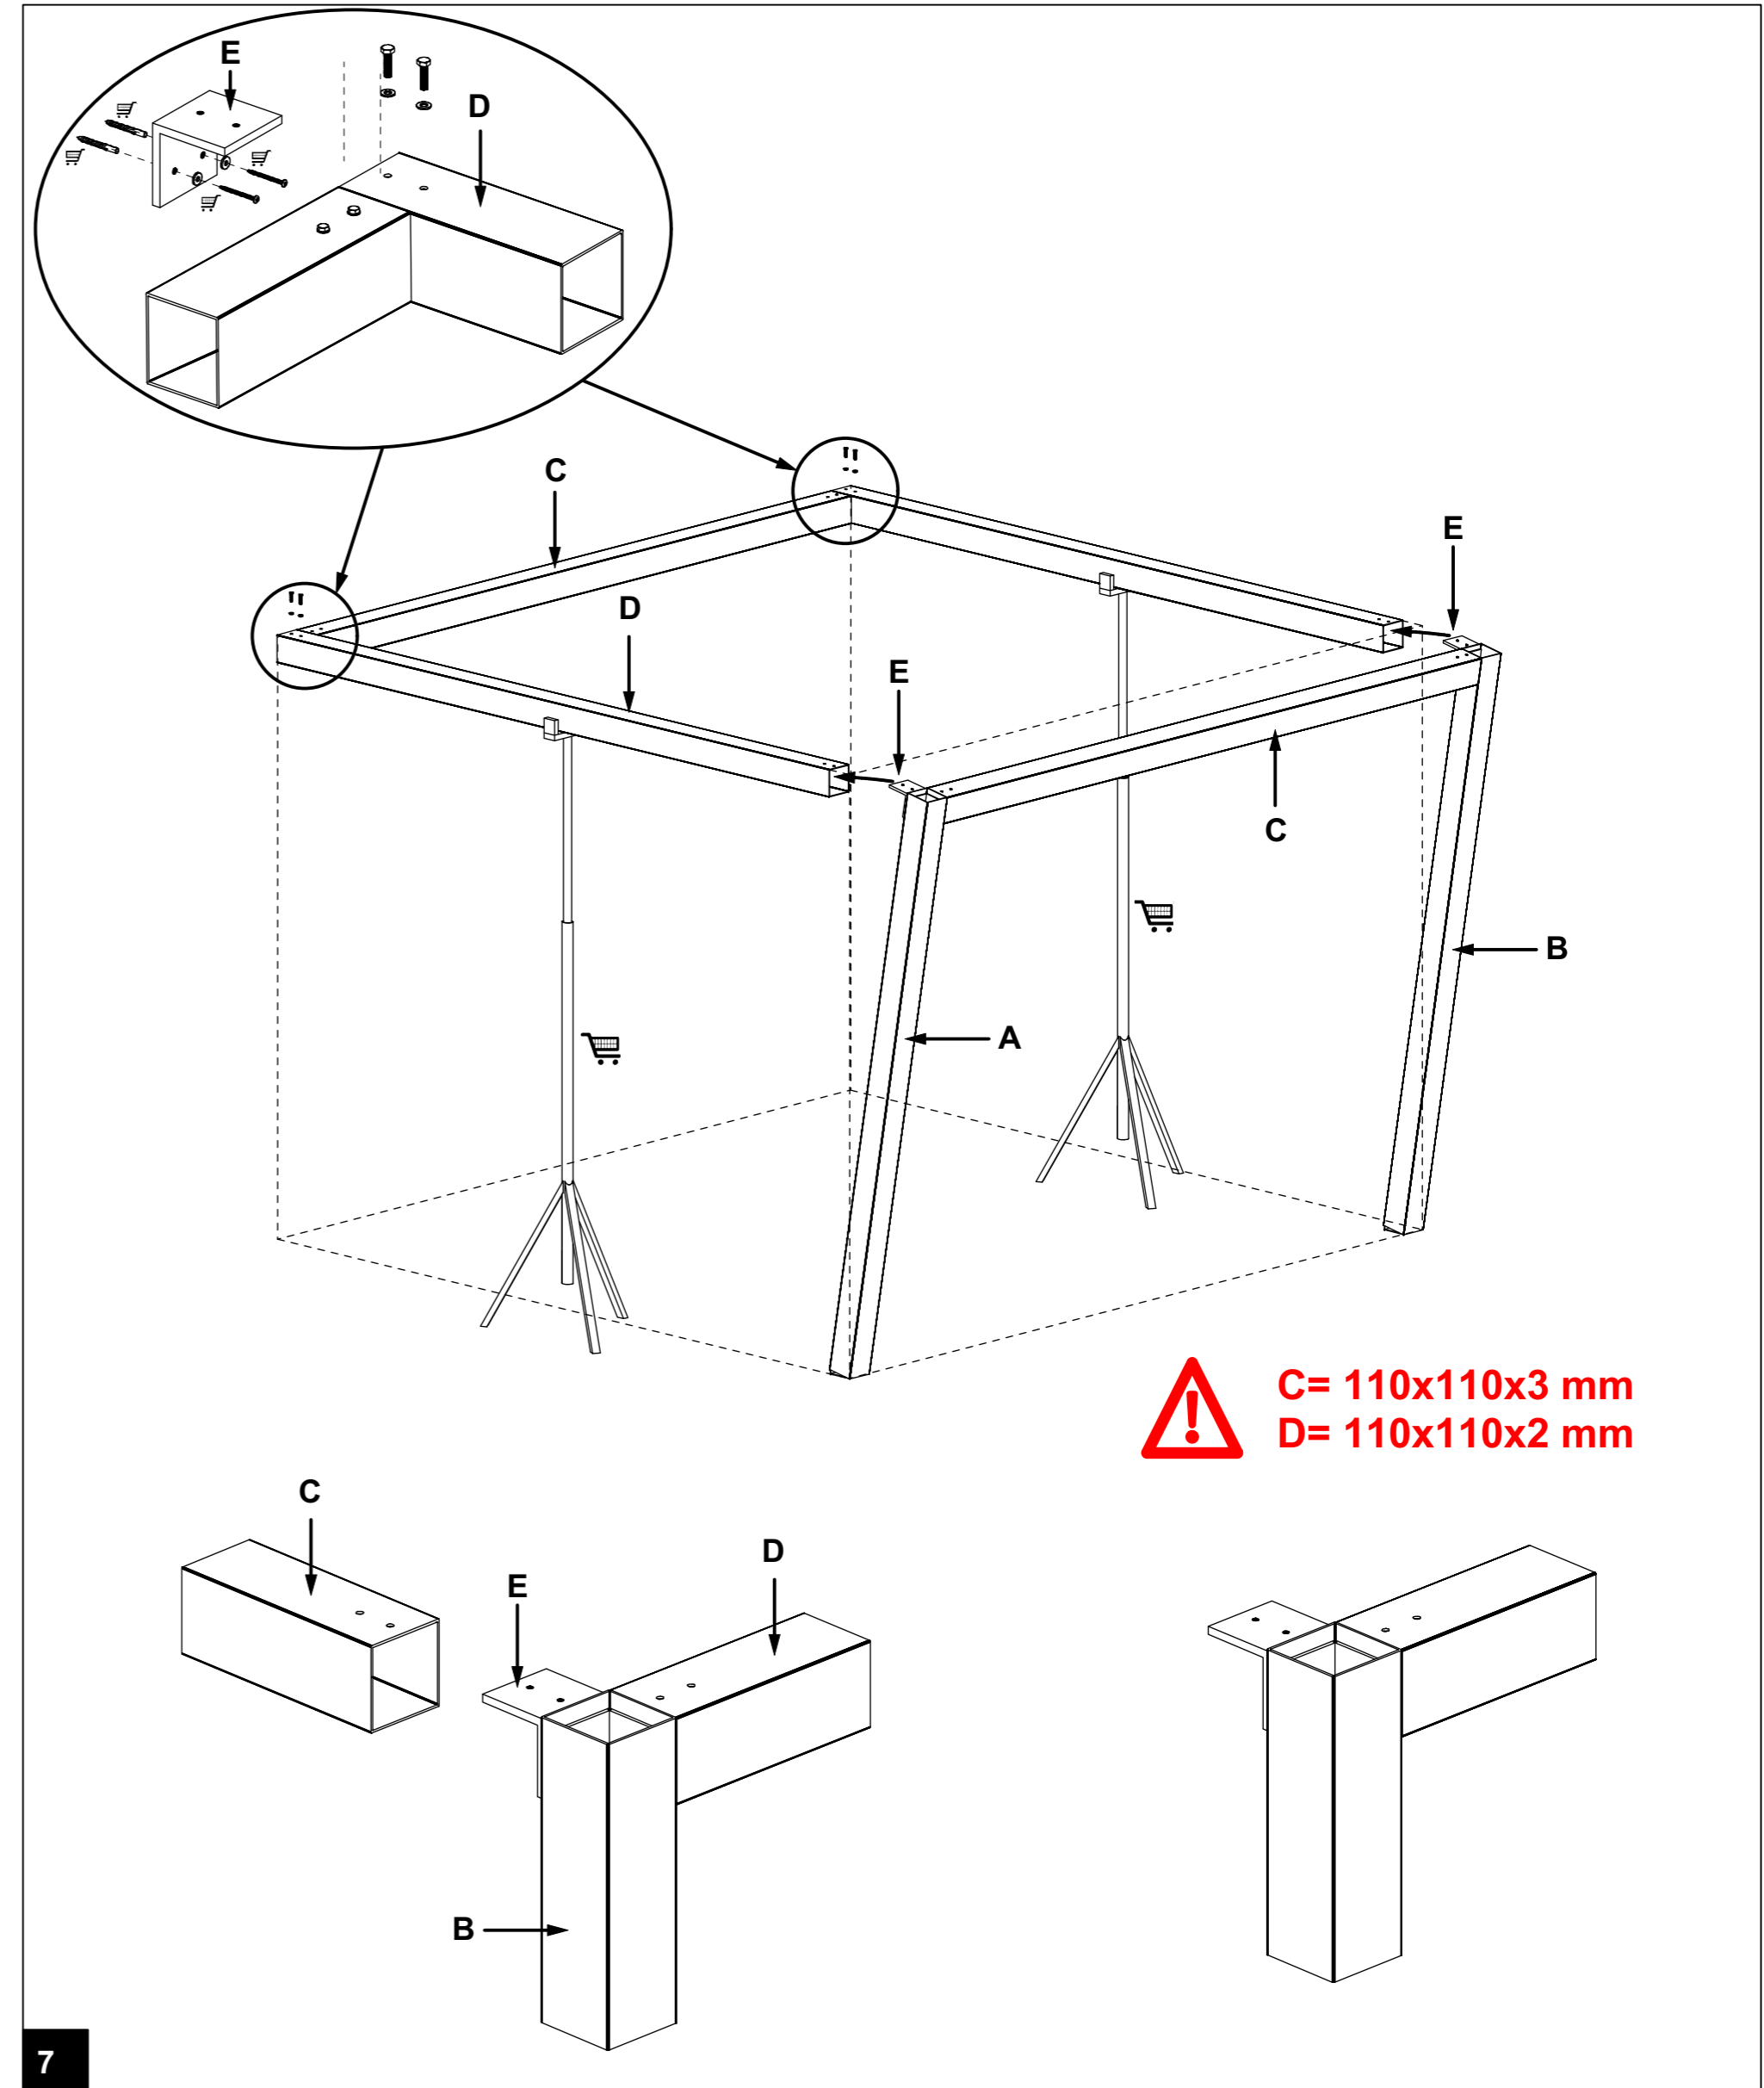

Pergola WITH THE PERFECT SHADOW Wall 1

319x308 cm + 319x408 cm

Deel 1 PERGOLA CONSTRUCTIE / PERGOLA CONSTRUCTION / PERGOLA BAUKASTEN / PERGOLA AUTOPORTANTE /
Part 1 CONSTRUCCIÓN DE PÉRGOLA / COSTRUZIONE DELLA STRUTTURA
Teil 1
Partie 1 MONTAGE HANDLEIDING / ASSEMBLY INSTRUCTIONS / MONTAGEANLEITUNG
Parte 1 NOTICE DE MONTAGE / INSTRUCCIONES DE MONTAJE / ISTRUZIONI DI MONTAGGIO