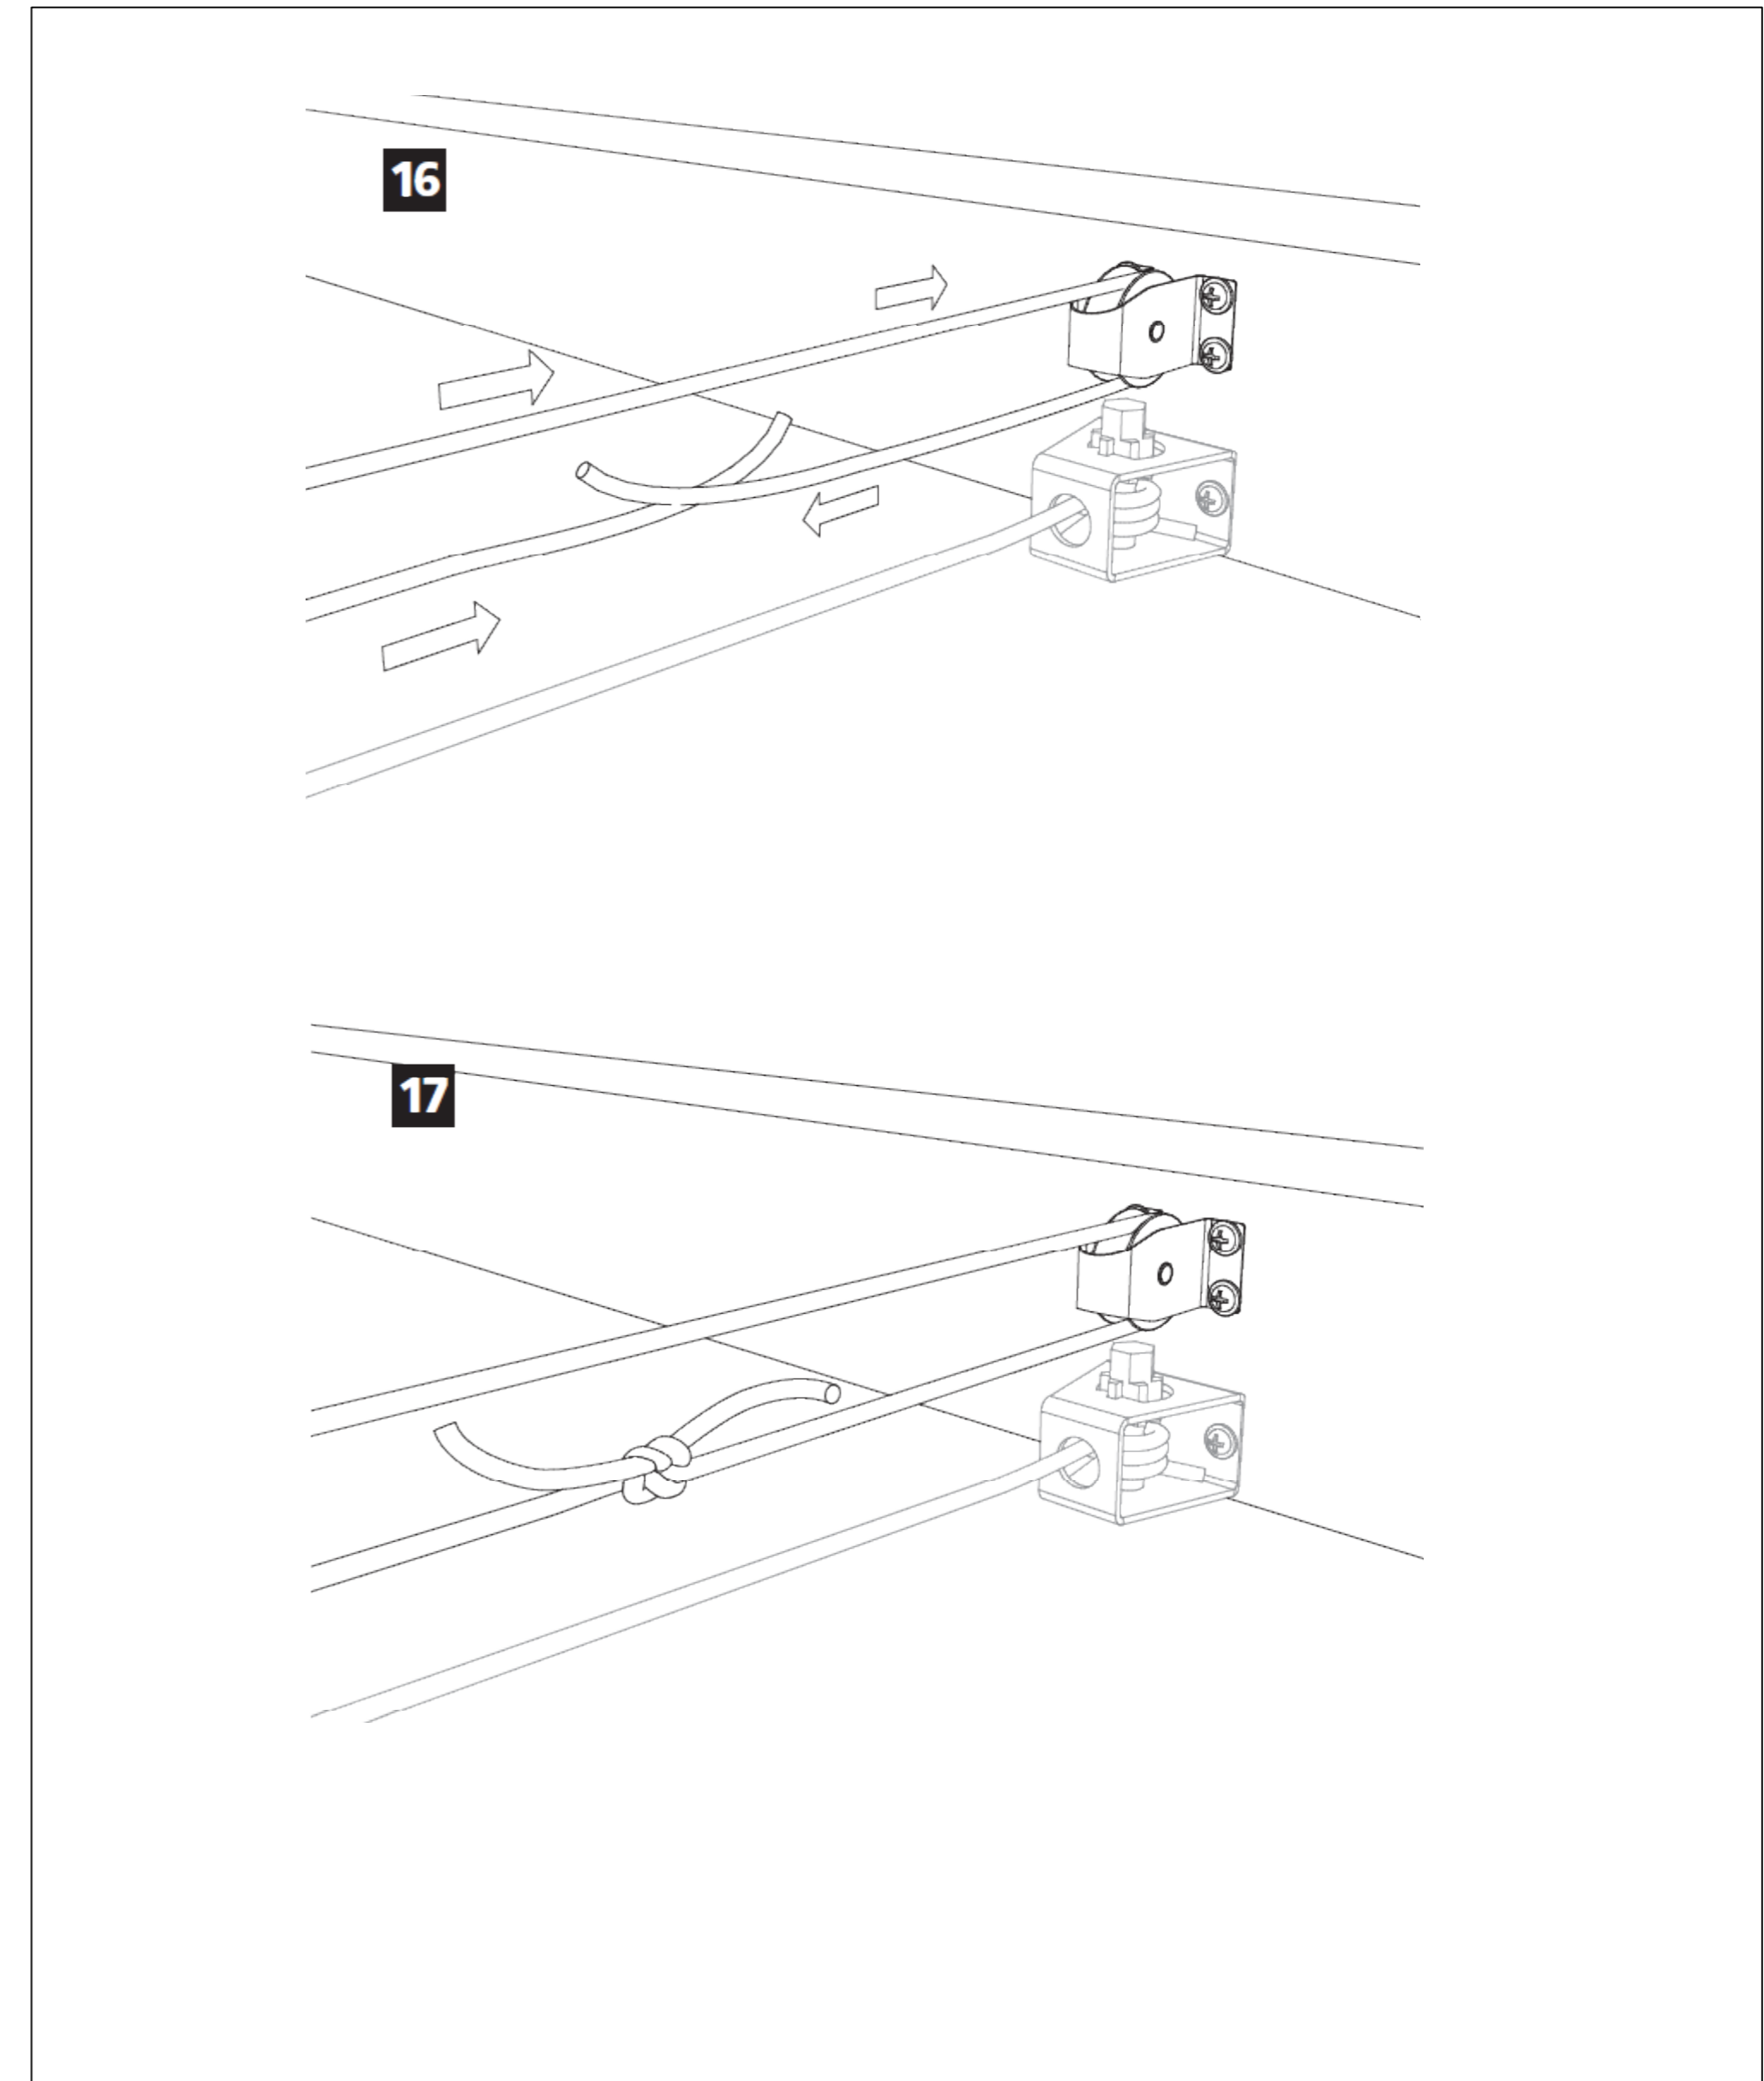

Pergola WITH THE PERFECT SHADOW Wall 1

319x308 cm + 319x408 cm

Deel 2 HARMONICADOEK / HARMONICA SHADE / FALTSONNENSEGEL / TISSUS D' OMBRAGE / TOLDOS HARMÓNICA / TELO RETRAIBILE
Part 2
Teil 2
Partie 2 MONTAGE HANDLEIDING / ASSEMBLY INSTRUCTIONS / MONTAGEANLEITUNG
Parte 2 NOTICE DE MONTAGE / INSTRUCCIONES DE MONTAJE / ISTRUZIONI DI MONTAGGIO