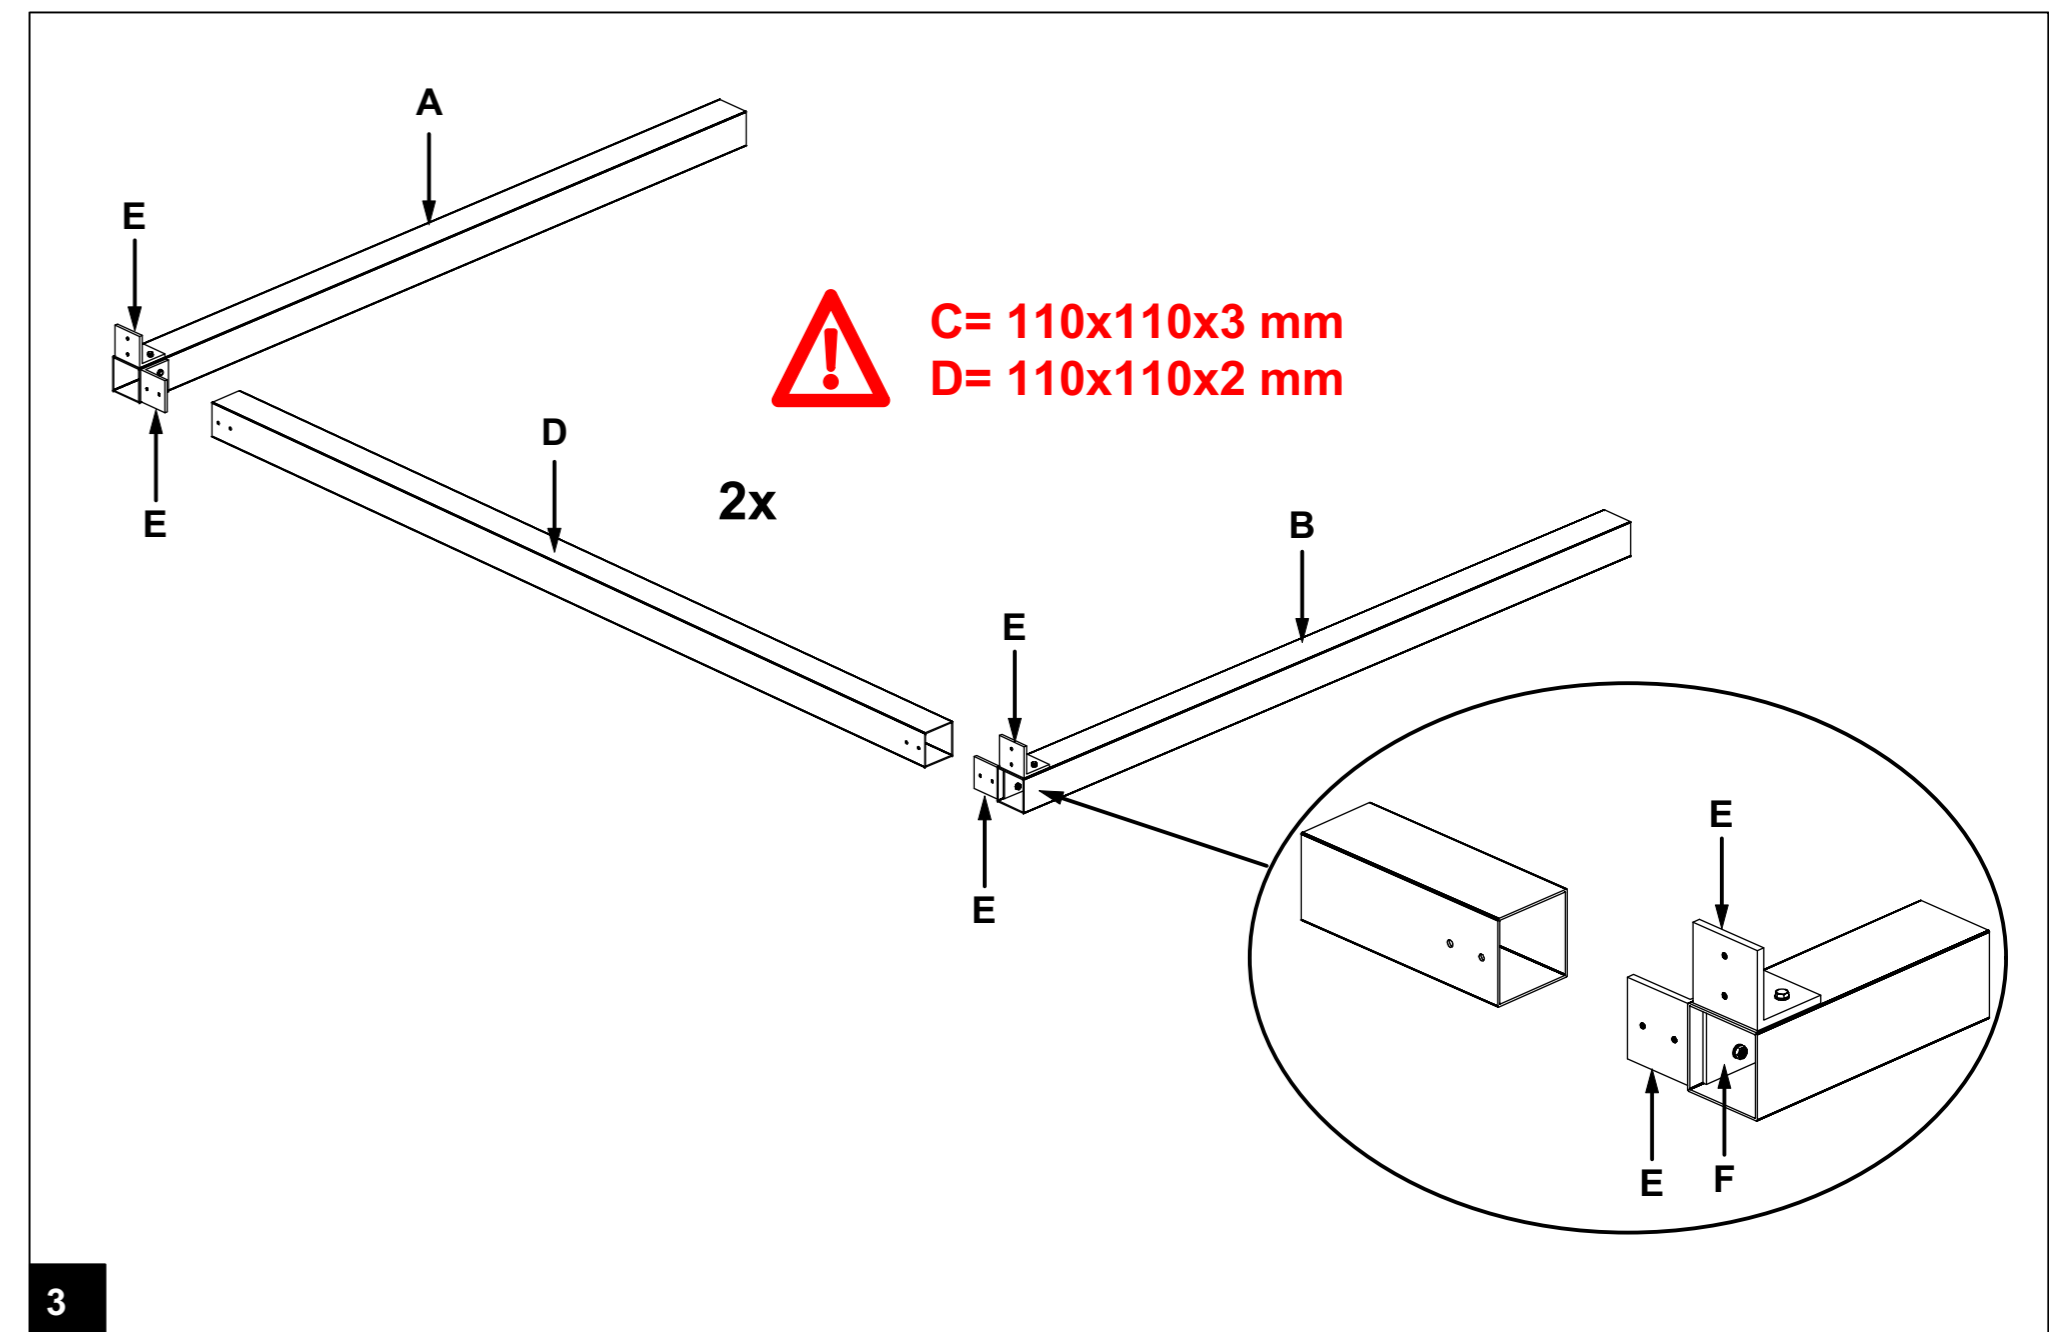

Pergola WITH THE PERFECT SHADOW Wall 1

319x308 cm + 319x408 cm

Deel 2 HARMONICADOEK / HARMONICA SHADE / FALTSOONNENSEGEL / TISSUS D' OMBRAGE / TOLDOS HARMÓNICA / TELO RETRAIBILE
Part 2
Teil 2
Partie 2 MONTAGE HANDLEIDING / ASSEMBLY INSTRUCTIONS / MONTAGEANLEITUNG
Parte 2 NOTICE DE MONTAGE / INSTRUCCIONES DE MONTAJE / ISTRUZIONI DI MONTAGGIO

Pergola WITH THE PERFECT SHADOW Wall 1

319x308 cm + 319x408 cm

Deel 1 PERGOLA CONSTRUCTIE / PERGOLA CONSTRUCTION / PERGOLA BAUKASTEN / PERGOLA AUTOPORTANTE /
Part 1 CONSTRUCCIÓN DE PÉRGOLA / COSTRUZIONE DELLA STRUTTURA
Teil 1
Partie 1 MONTAGE HANDLEIDING / ASSEMBLY INSTRUCTIONS / MONTAGEANLEITUNG
Parte 1 NOTICE DE MONTAGE / INSTRUCCIONES DE MONTAJE / ISTRUZIONI DI MONTAGGIO

2

3