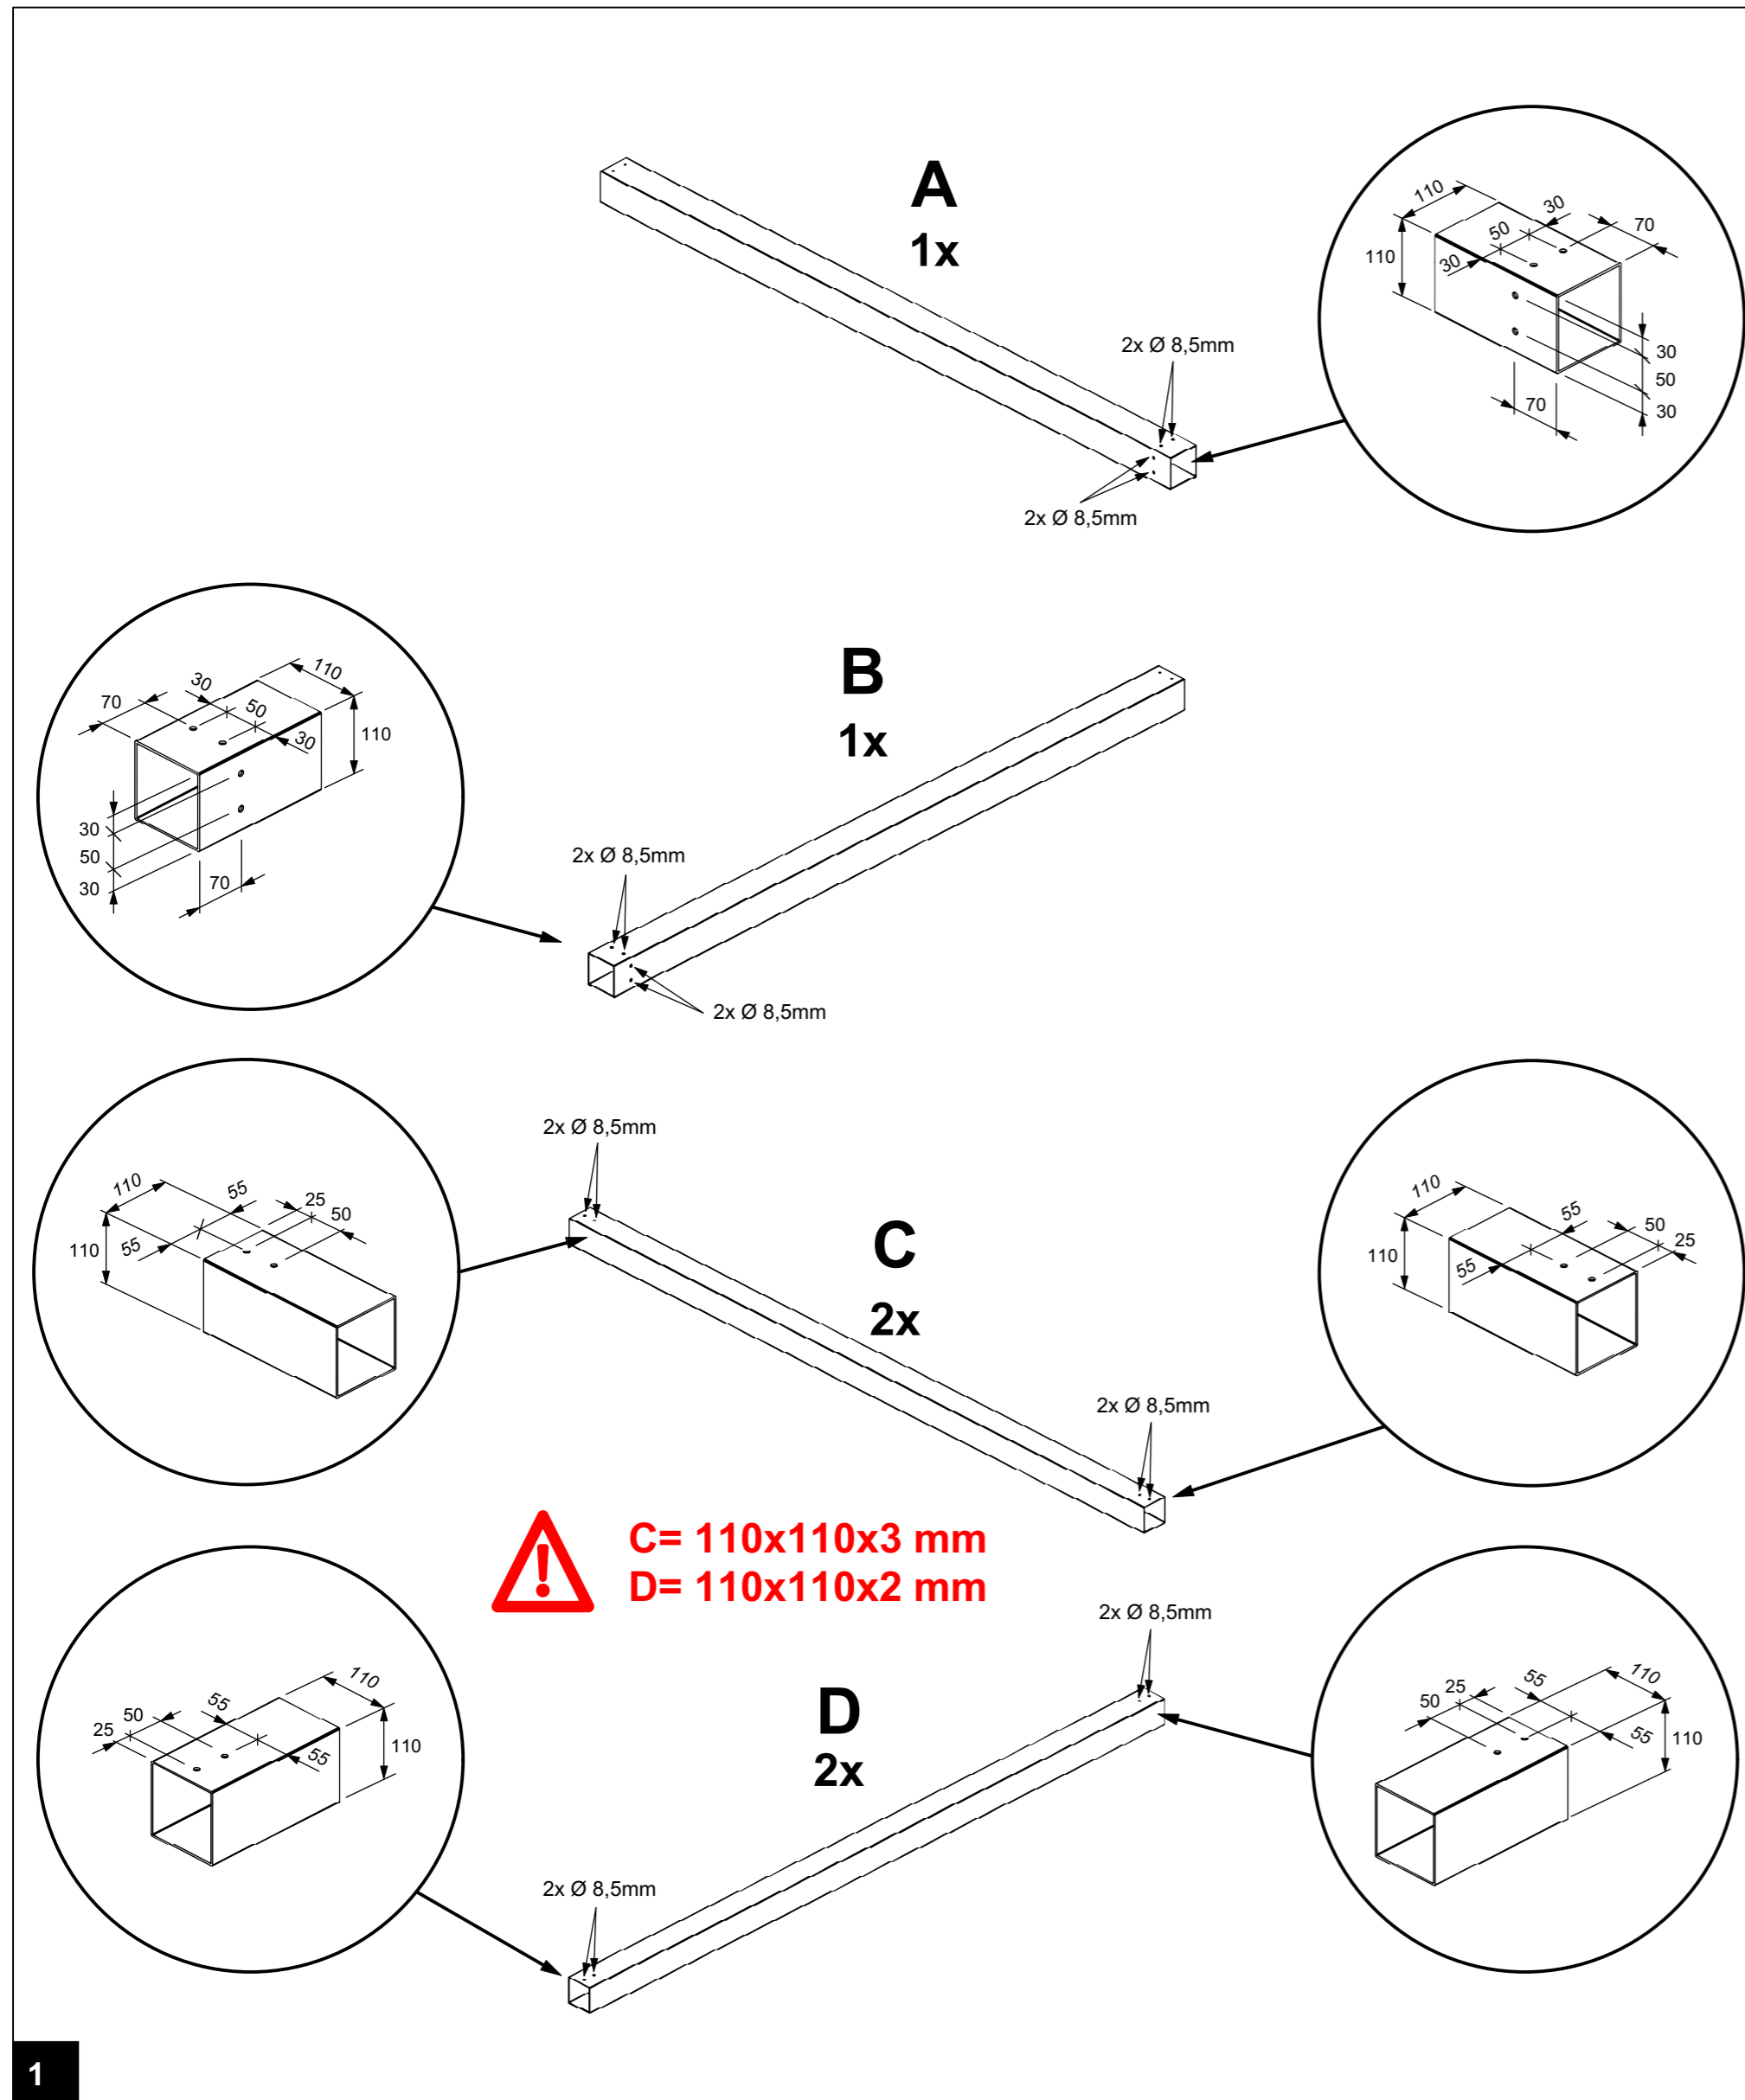

Pergola WITH THE PERFECT SHADOW Wall 1

319x308 cm + 319x408 cm

Deel 1 PERGOLA CONSTRUCTIE / PERGOLA CONSTRUCTION / PERGOLA BAUKASTEN / PERGOLA AUTOPORTANTE /
Part 1 CONSTRUCCIÓN DE PÉRGOLA / COSTRUZIONE DELLA STRUTTURA
Teil 1
Partie 1 MONTAGE HANDLEIDING / ASSEMBLY INSTRUCTIONS / MONTAGEANLEITUNG
Parte 1 NOTICE DE MONTAGE / INSTRUCCIONES DE MONTAJE / ISTRUZIONI DI MONTAGGIO