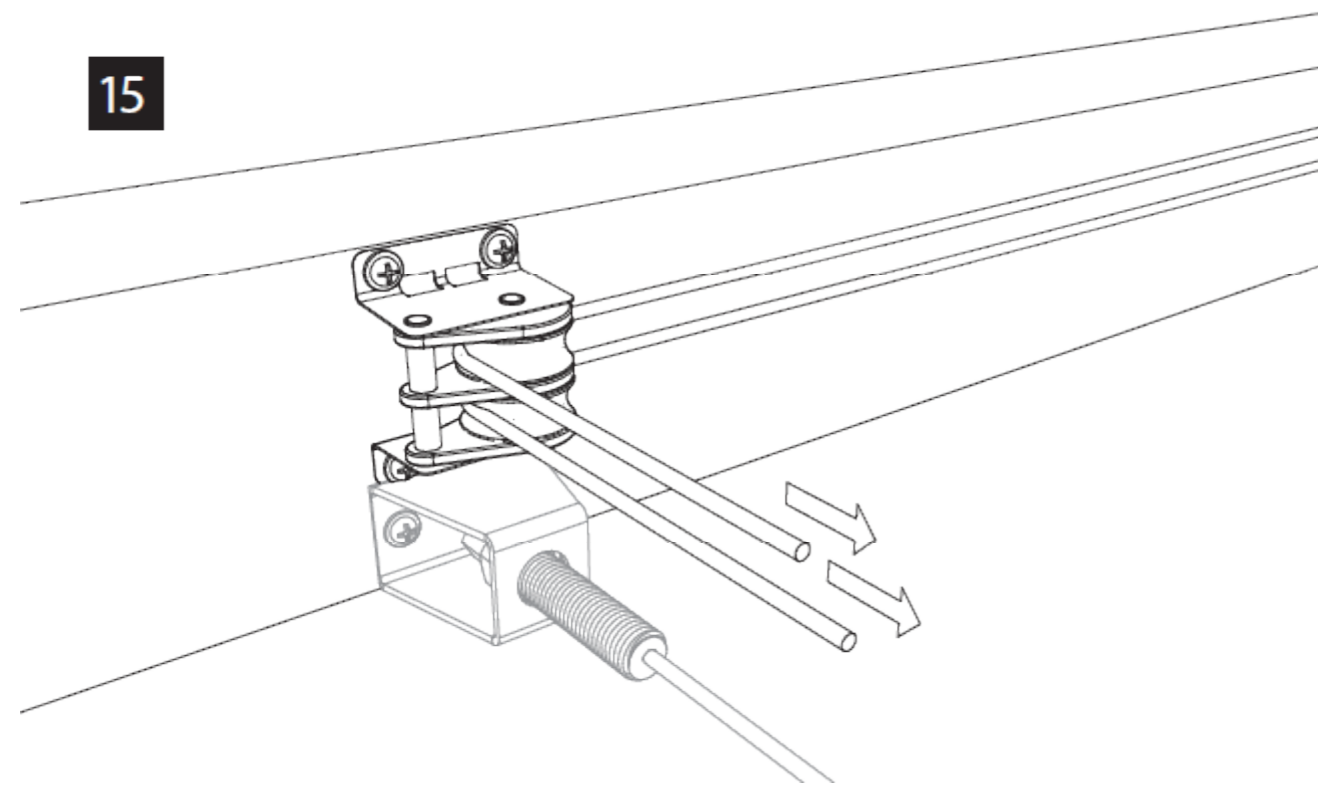

Pergola WITH THE PERFECT SHADOW Wall 1

319x308 cm + 319x408 cm

Deel 2 HARMONICADOEK / HARMONICA SHADE / FALTSOONNENSEGEL / TISSUS D' OMBRAGE / TOLDOS HARMÓNICA / TELO RETRAIBILE
Part 2
Teil 2
Partie 2 MONTAGE HANDLEIDING / ASSEMBLY INSTRUCTIONS / MONTAGEANLEITUNG
Parte 2 NOTICE DE MONTAGE / INSTRUCCIONES DE MONTAJE / ISTRUZIONI DI MONTAGGIO