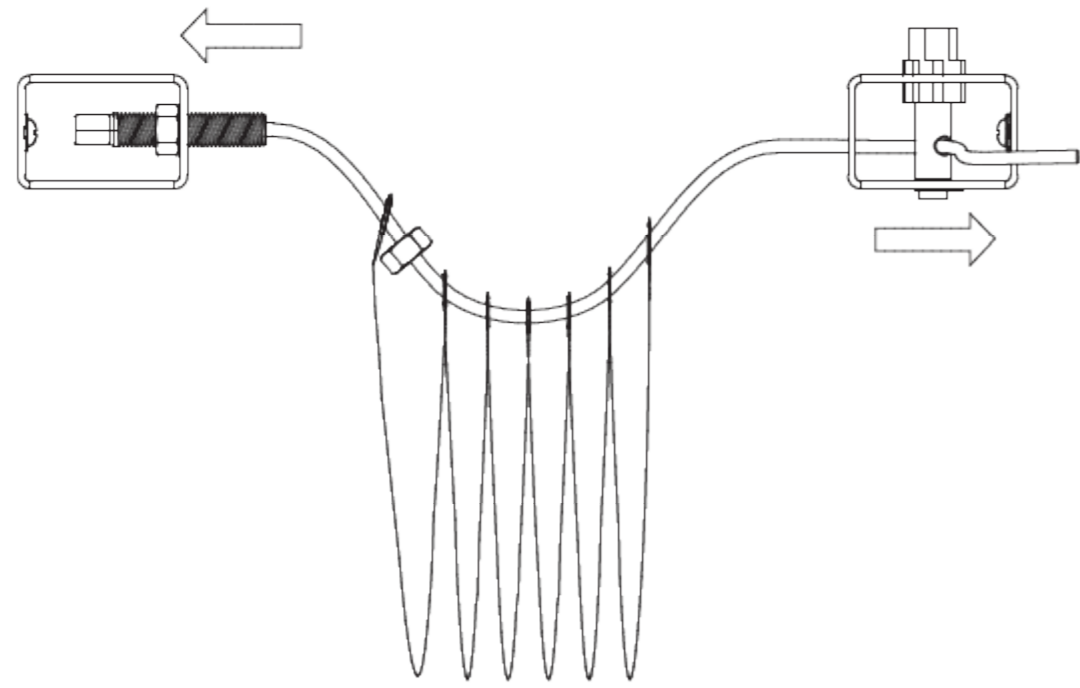

Deel 2 HARMONICADOEK / HARMONICA SHADE / FALTSONNENSEGEL / TISSUS D' OMBRAGE / TOLDOS HARMÓNICA / TELO RETRAIBILE
Part 2
Teil 2
Partie 2 MONTAGE HANDLEIDING / ASSEMBLY INSTRUCTIONS / MONTAGEANLEITUNG
Parte 2 NOTICE DE MONTAGE / INSTRUCCIONES DE MONTAJE / ISTRUZIONI DI MONTAGGIO

11