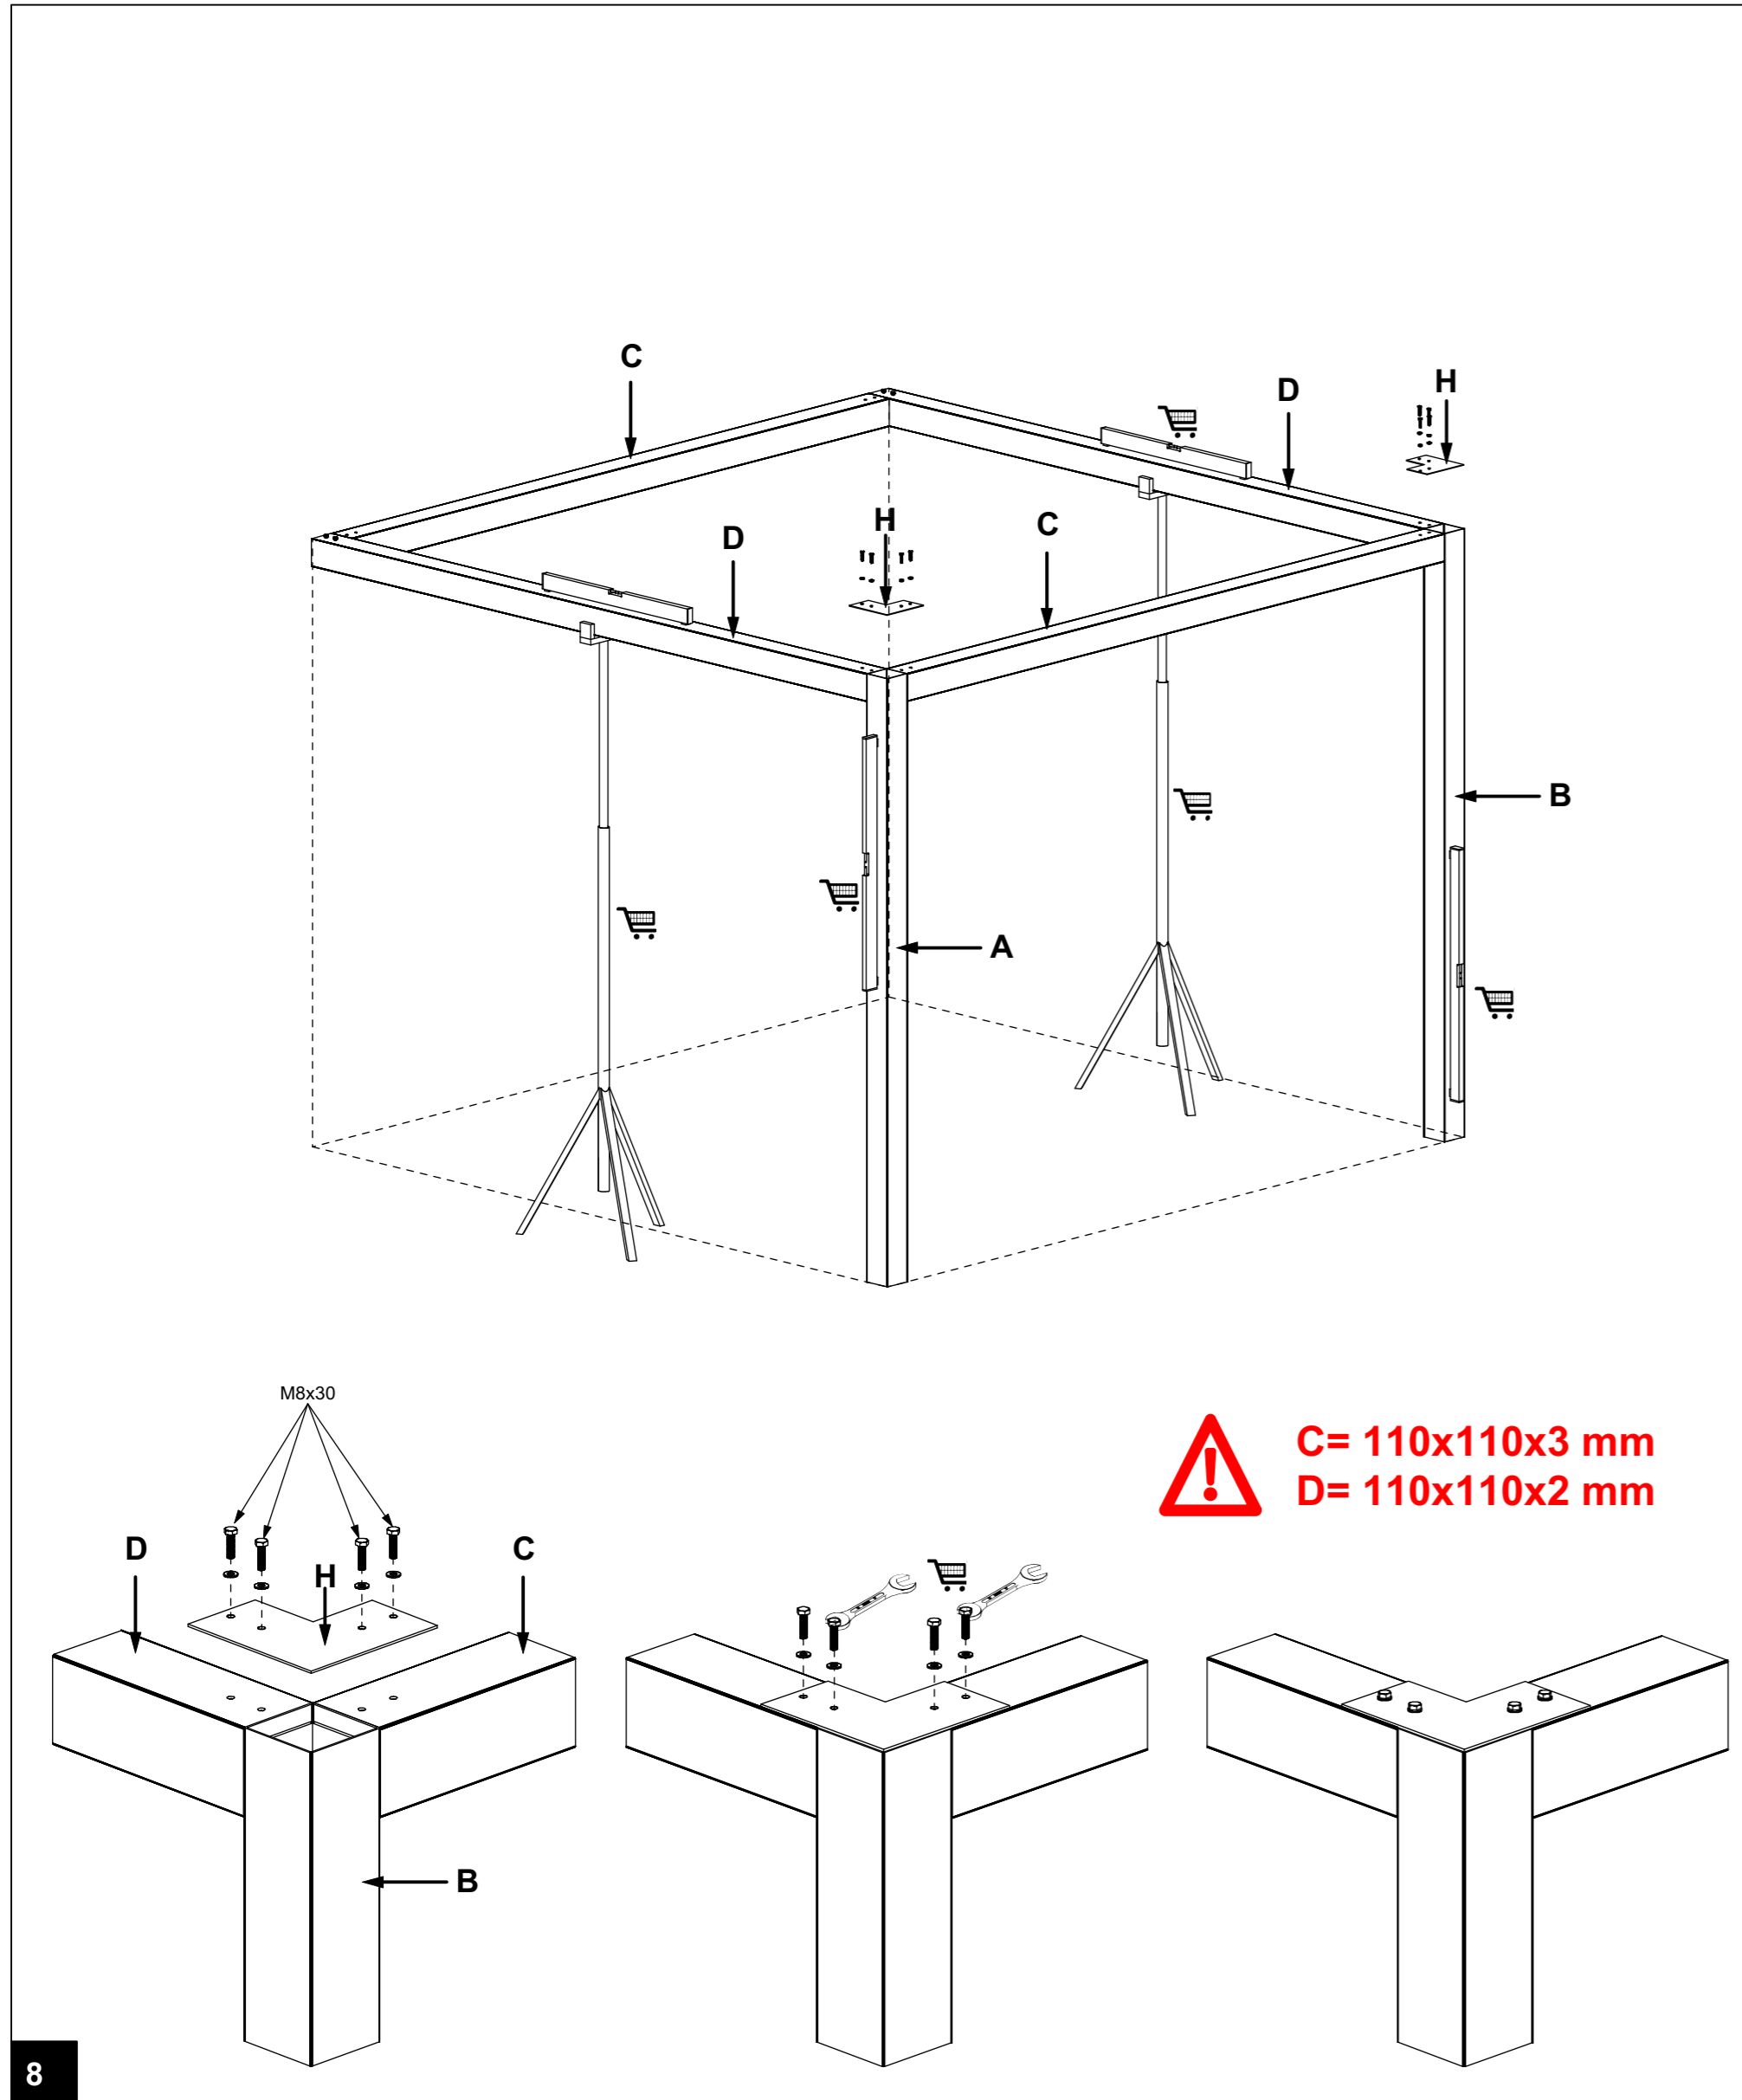

Pergola WITH THE PERFECT SHADOW Wall 1

319x308 cm + 319x408 cm

Deel 1
Part 1
Teil 1
Partie 1
Parte 1

PERGOLA CONSTRUCTIE / PERGOLA CONSTRUCTION / PERGOLA BAUKASTEN / PERGOLA AUTOPORTANTE /
CONSTRUCCIÓN DE PÉRGOLA / COSTRUZIONE DELLA STRUTTURA

MONTAGE HANDLEIDING / ASSEMBLY INSTRUCTIONS / MONTAGEANLEITUNG
NOTICE DE MONTAGE / INSTRUCCIONES DE MONTAJE / ISTRUZIONI DI MONTAGGIO