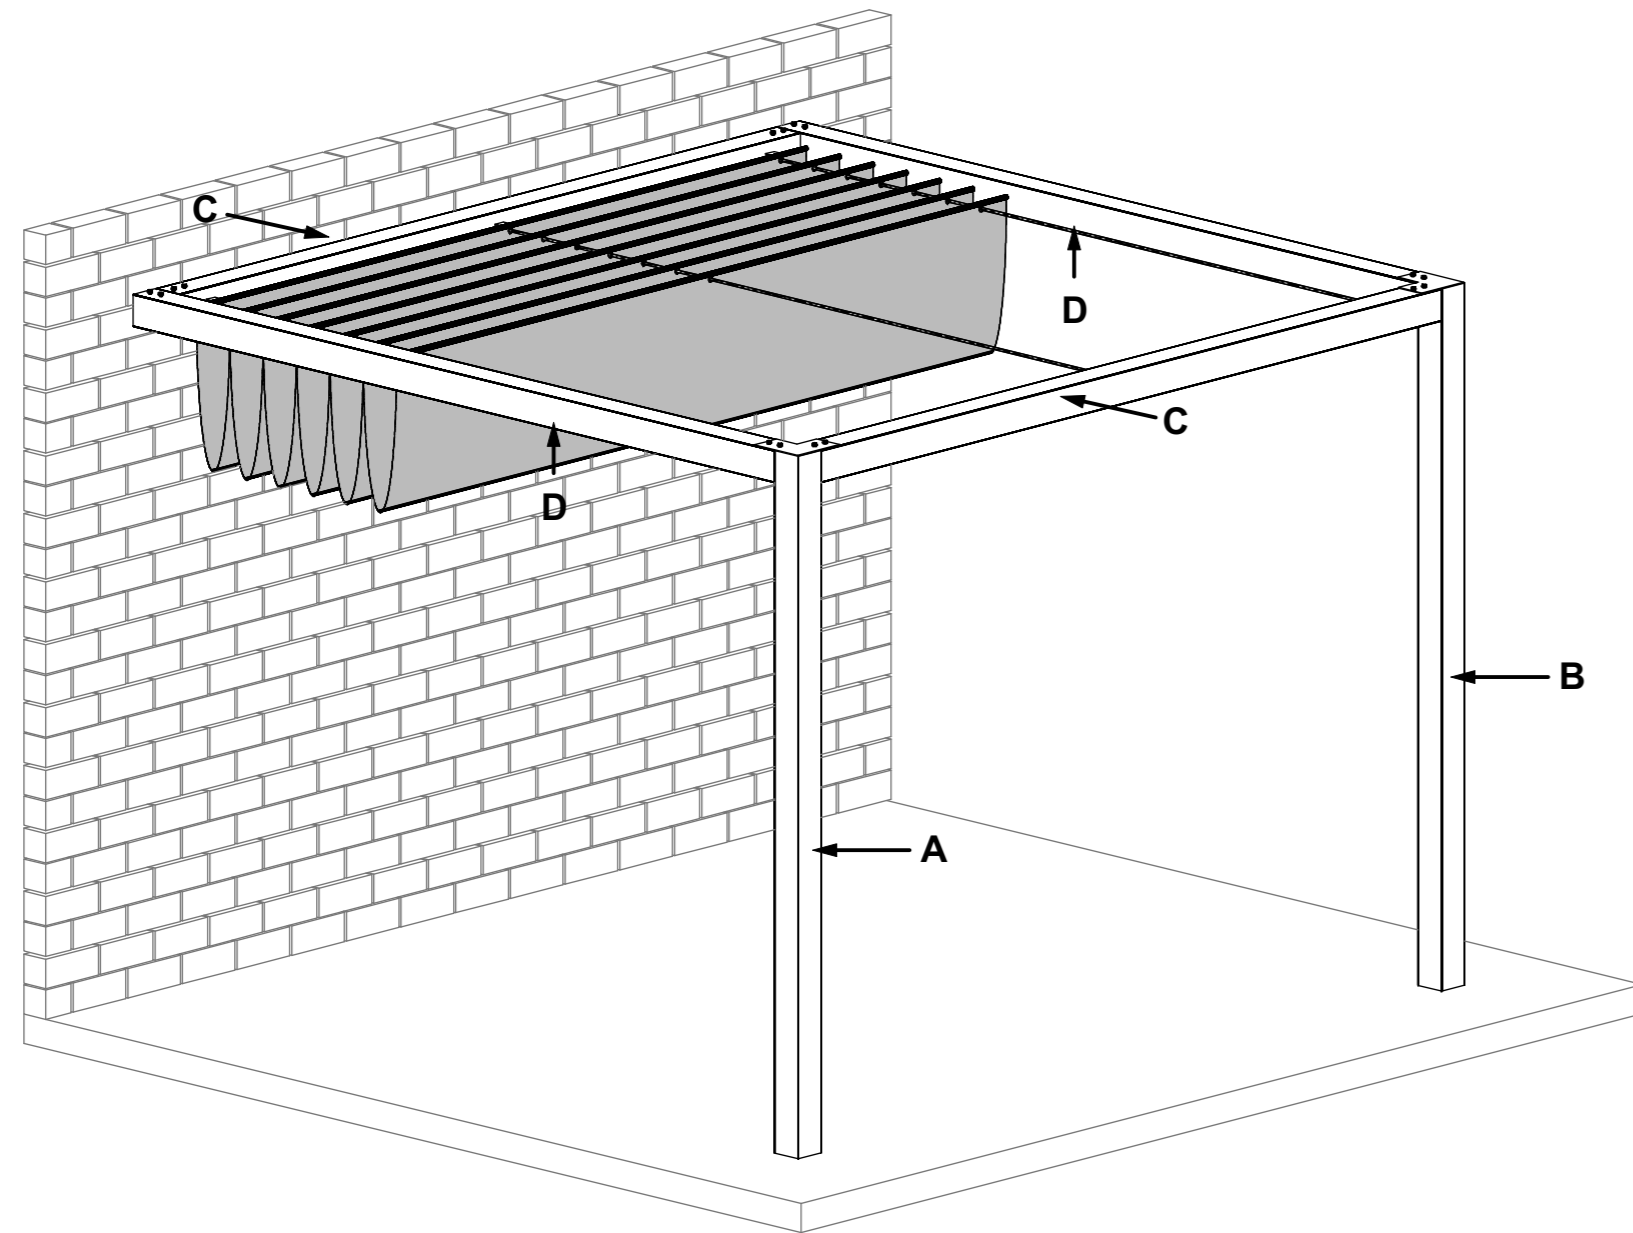

Pergola WITH THE PERFECT SHADOW Wall 1

319x308 cm + 319x408 cm

Deel 2 HARMONICADOEK / HARMONICA SHADE / FALTSONNENSEGEL / TISSUS D' OMBRAGE / TOLDOS HARMÓNICA / TELO RETRAIBILE
 Part 2
 Teil 2
 Partie 2 MONTAGE HANDLEIDING / ASSEMBLY INSTRUCTIONS / MONTAGEANLEITUNG
 Parte 2 NOTICE DE MONTAGE / INSTRUCCIONES DE MONTAJE / ISTRUZIONI DI MONTAGGIO

Pergola WITH THE PERFECT SHADOW Wall 1

319x308 cm + 319x408 cm

Deel 1 PERGOLA CONSTRUCTIE / PERGOLA CONSTRUCTION / PERGOLA BAUKASTEN / PERGOLA AUTOPORTANTE /
 Part 1 CONSTRUCCIÓN DE PÉRGOLA / COSTRUZIONE DELLA STRUTTURA
 Teil 1
 Partie 1 MONTAGE HANDLEIDING / ASSEMBLY INSTRUCTIONS / MONTAGEANLEITUNG
 Parte 1 NOTICE DE MONTAGE / INSTRUCCIONES DE MONTAJE / ISTRUZIONI DI MONTAGGIO

Pergola WITH THE PERFECT SHADOW Wall 1

319x308 cm + 319x408 cm

Deel 2 HARMONICADOEK / HARMONICA SHADE / FALTSONNENSEGEL / TISSUS D' OMBRAGE / TOLDOS HARMÓNICA / TELO RETRAIBILE
Part 2
Teil 2
Partie 2 MONTAGE HANDLEIDING / ASSEMBLY INSTRUCTIONS / MONTAGEANLEITUNG
Parte 2 NOTICE DE MONTAGE / INSTRUCCIONES DE MONTAJE / INSTRUZIONI DI MONTAGGIO