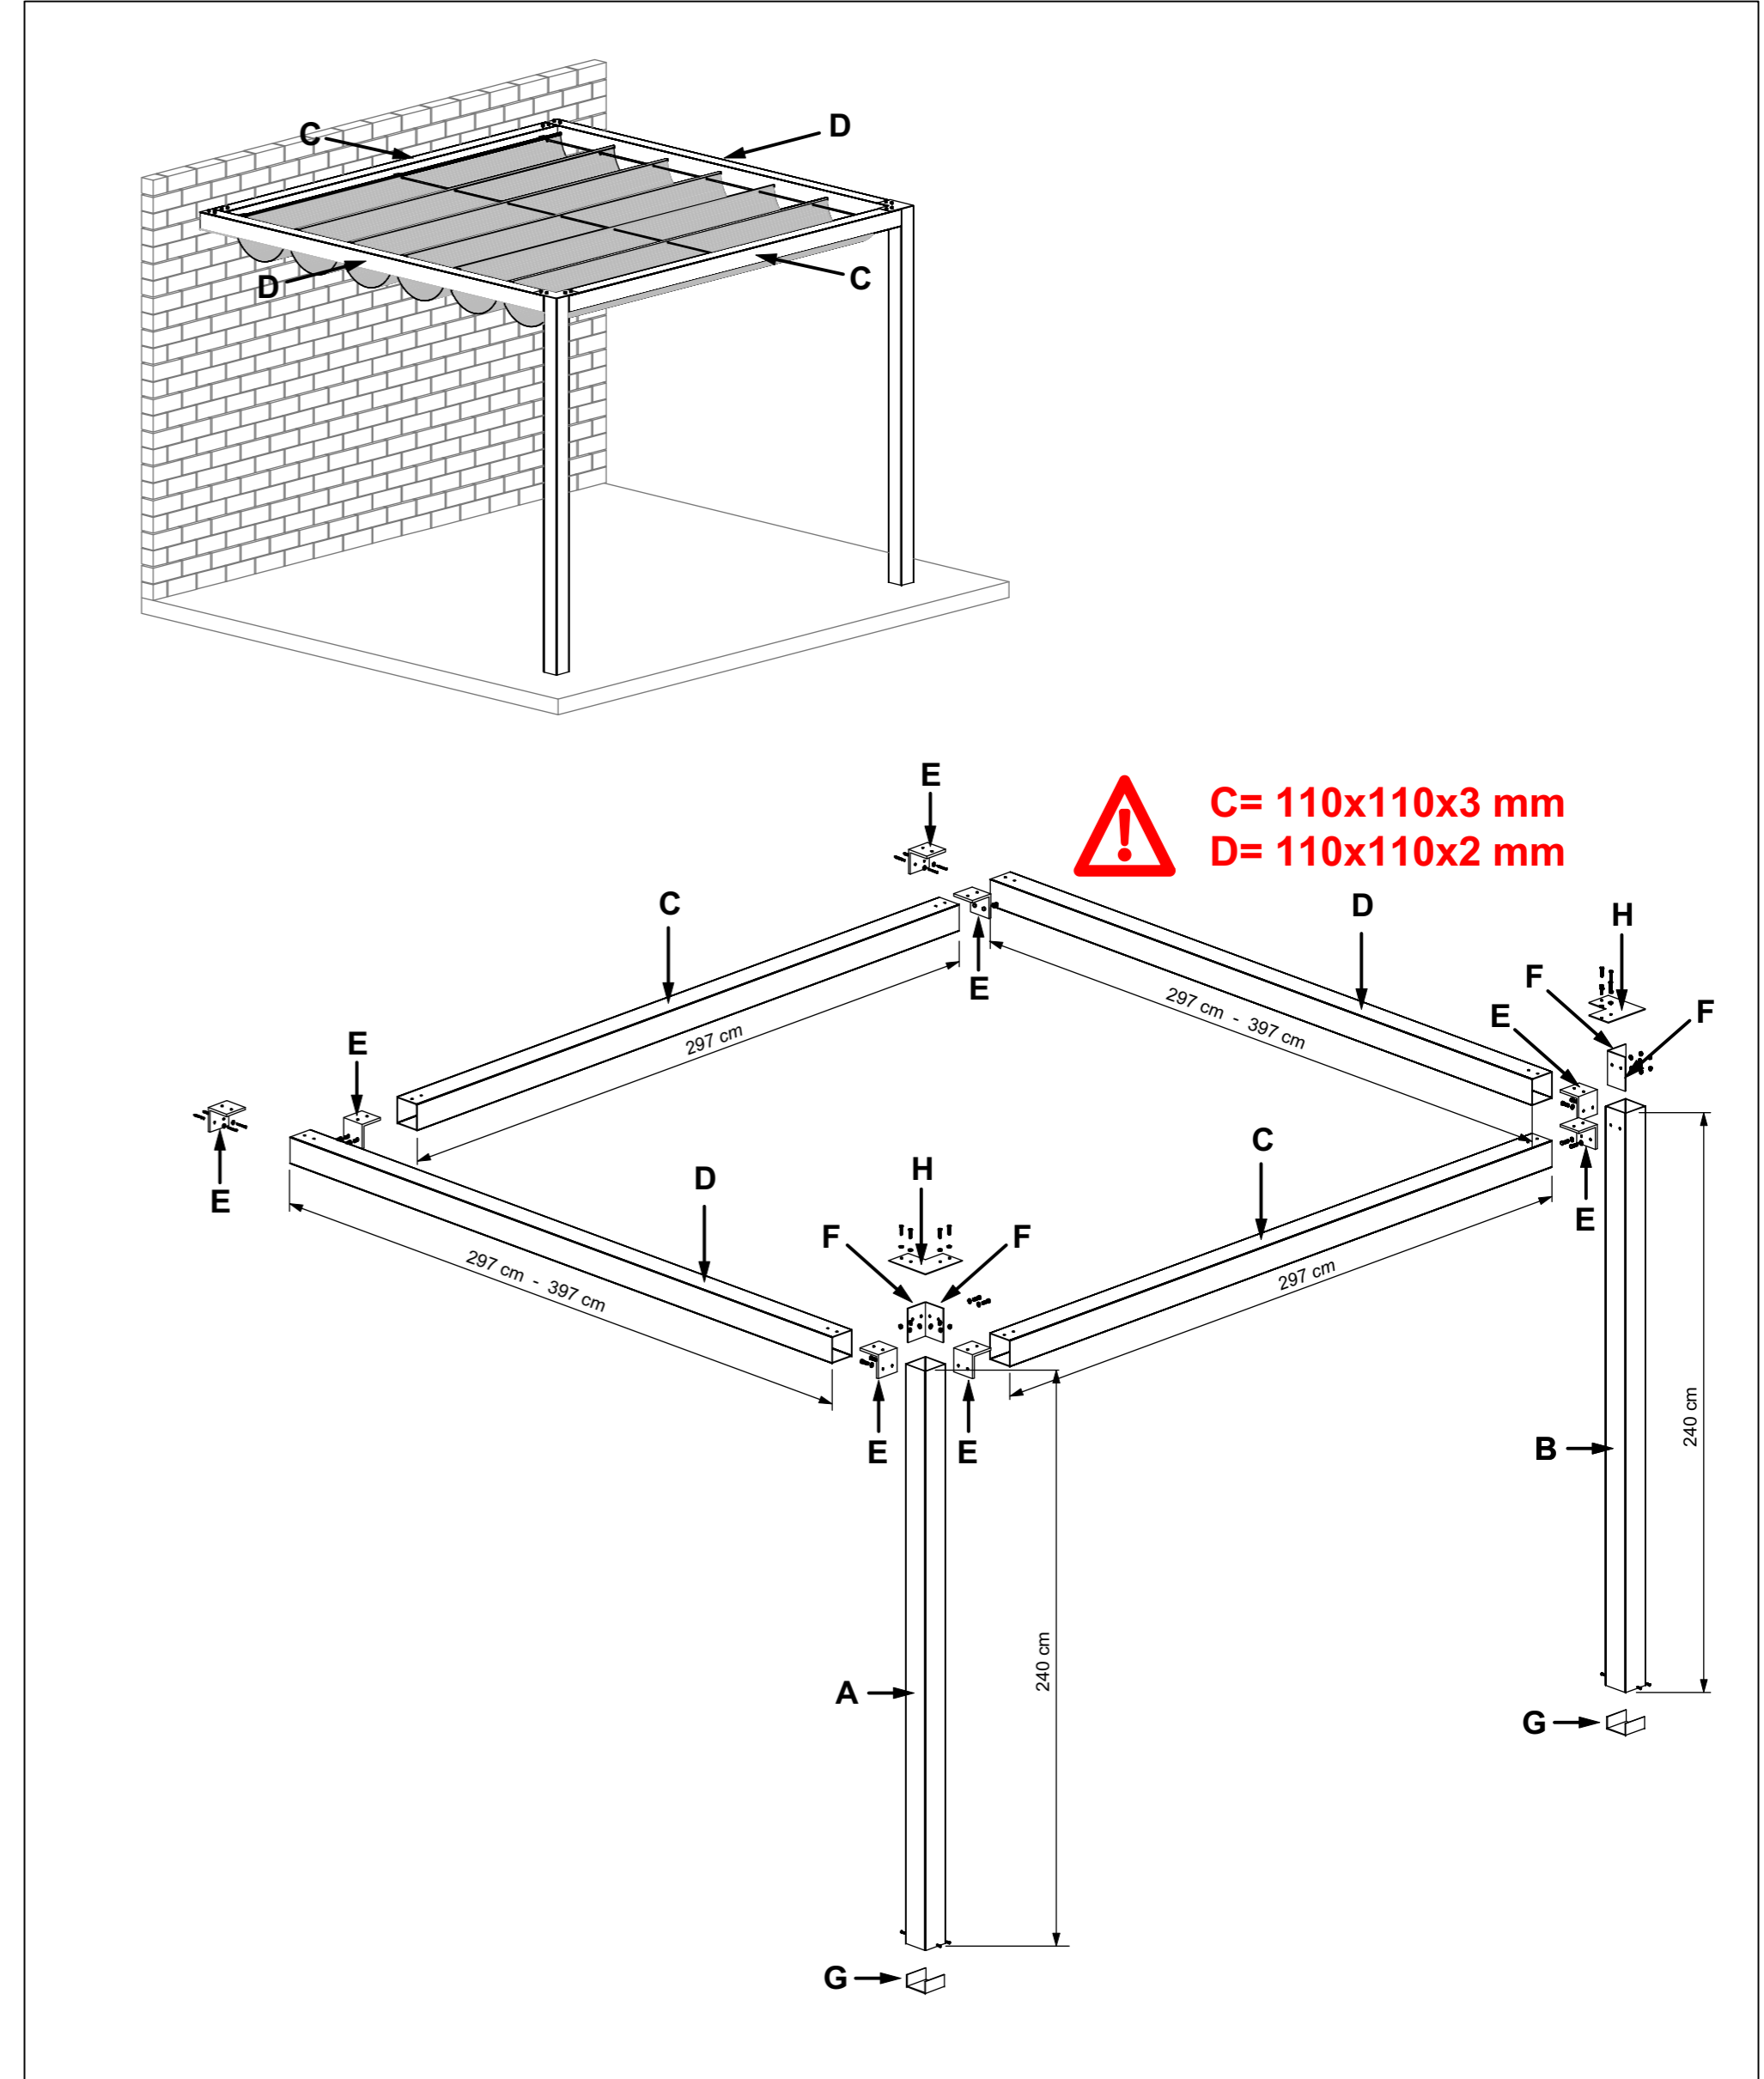

Pergola WITH THE PERFECT SHADOW Wall 1

319x308 cm + 319x408 cm

Deel 2 HARMONICADOEK / HARMONICA SHADE / FALTSONNENSEGEL / TISSUS D' OMBRAGE / TOLDOS HARMÓNICA / TELO RETRAIBILE
Part 2
Teil 2
Partie 2 MONTAGE HANDLEIDING / ASSEMBLY INSTRUCTIONS / MONTAGEANLEITUNG
Parte 2 NOTICE DE MONTAGE / INSTRUCCIONES DE MONTAJE / ISTRUZIONI DI MONTAGGIO

18

Pergola WITH THE PERFECT SHADOW Wall 1

319x308 cm + 319x408 cm

Deel 1 PERGOLA CONSTRUCTIE / PERGOLA CONSTRUCTION / PERGOLA BAUKASTEN / PERGOLA AUTOPORTANTE /
Part 1 CONSTRUCCIÓN DE PÉRGOLA / COSTRUZIONE DELLA STRUTTURA
Teil 1
Partie 1 MONTAGE HANDLEIDING / ASSEMBLY INSTRUCTIONS / MONTAGEANLEITUNG
Parte 1 NOTICE DE MONTAGE / INSTRUCCIONES DE MONTAJE / ISTRUZIONI DI MONTAGGIO