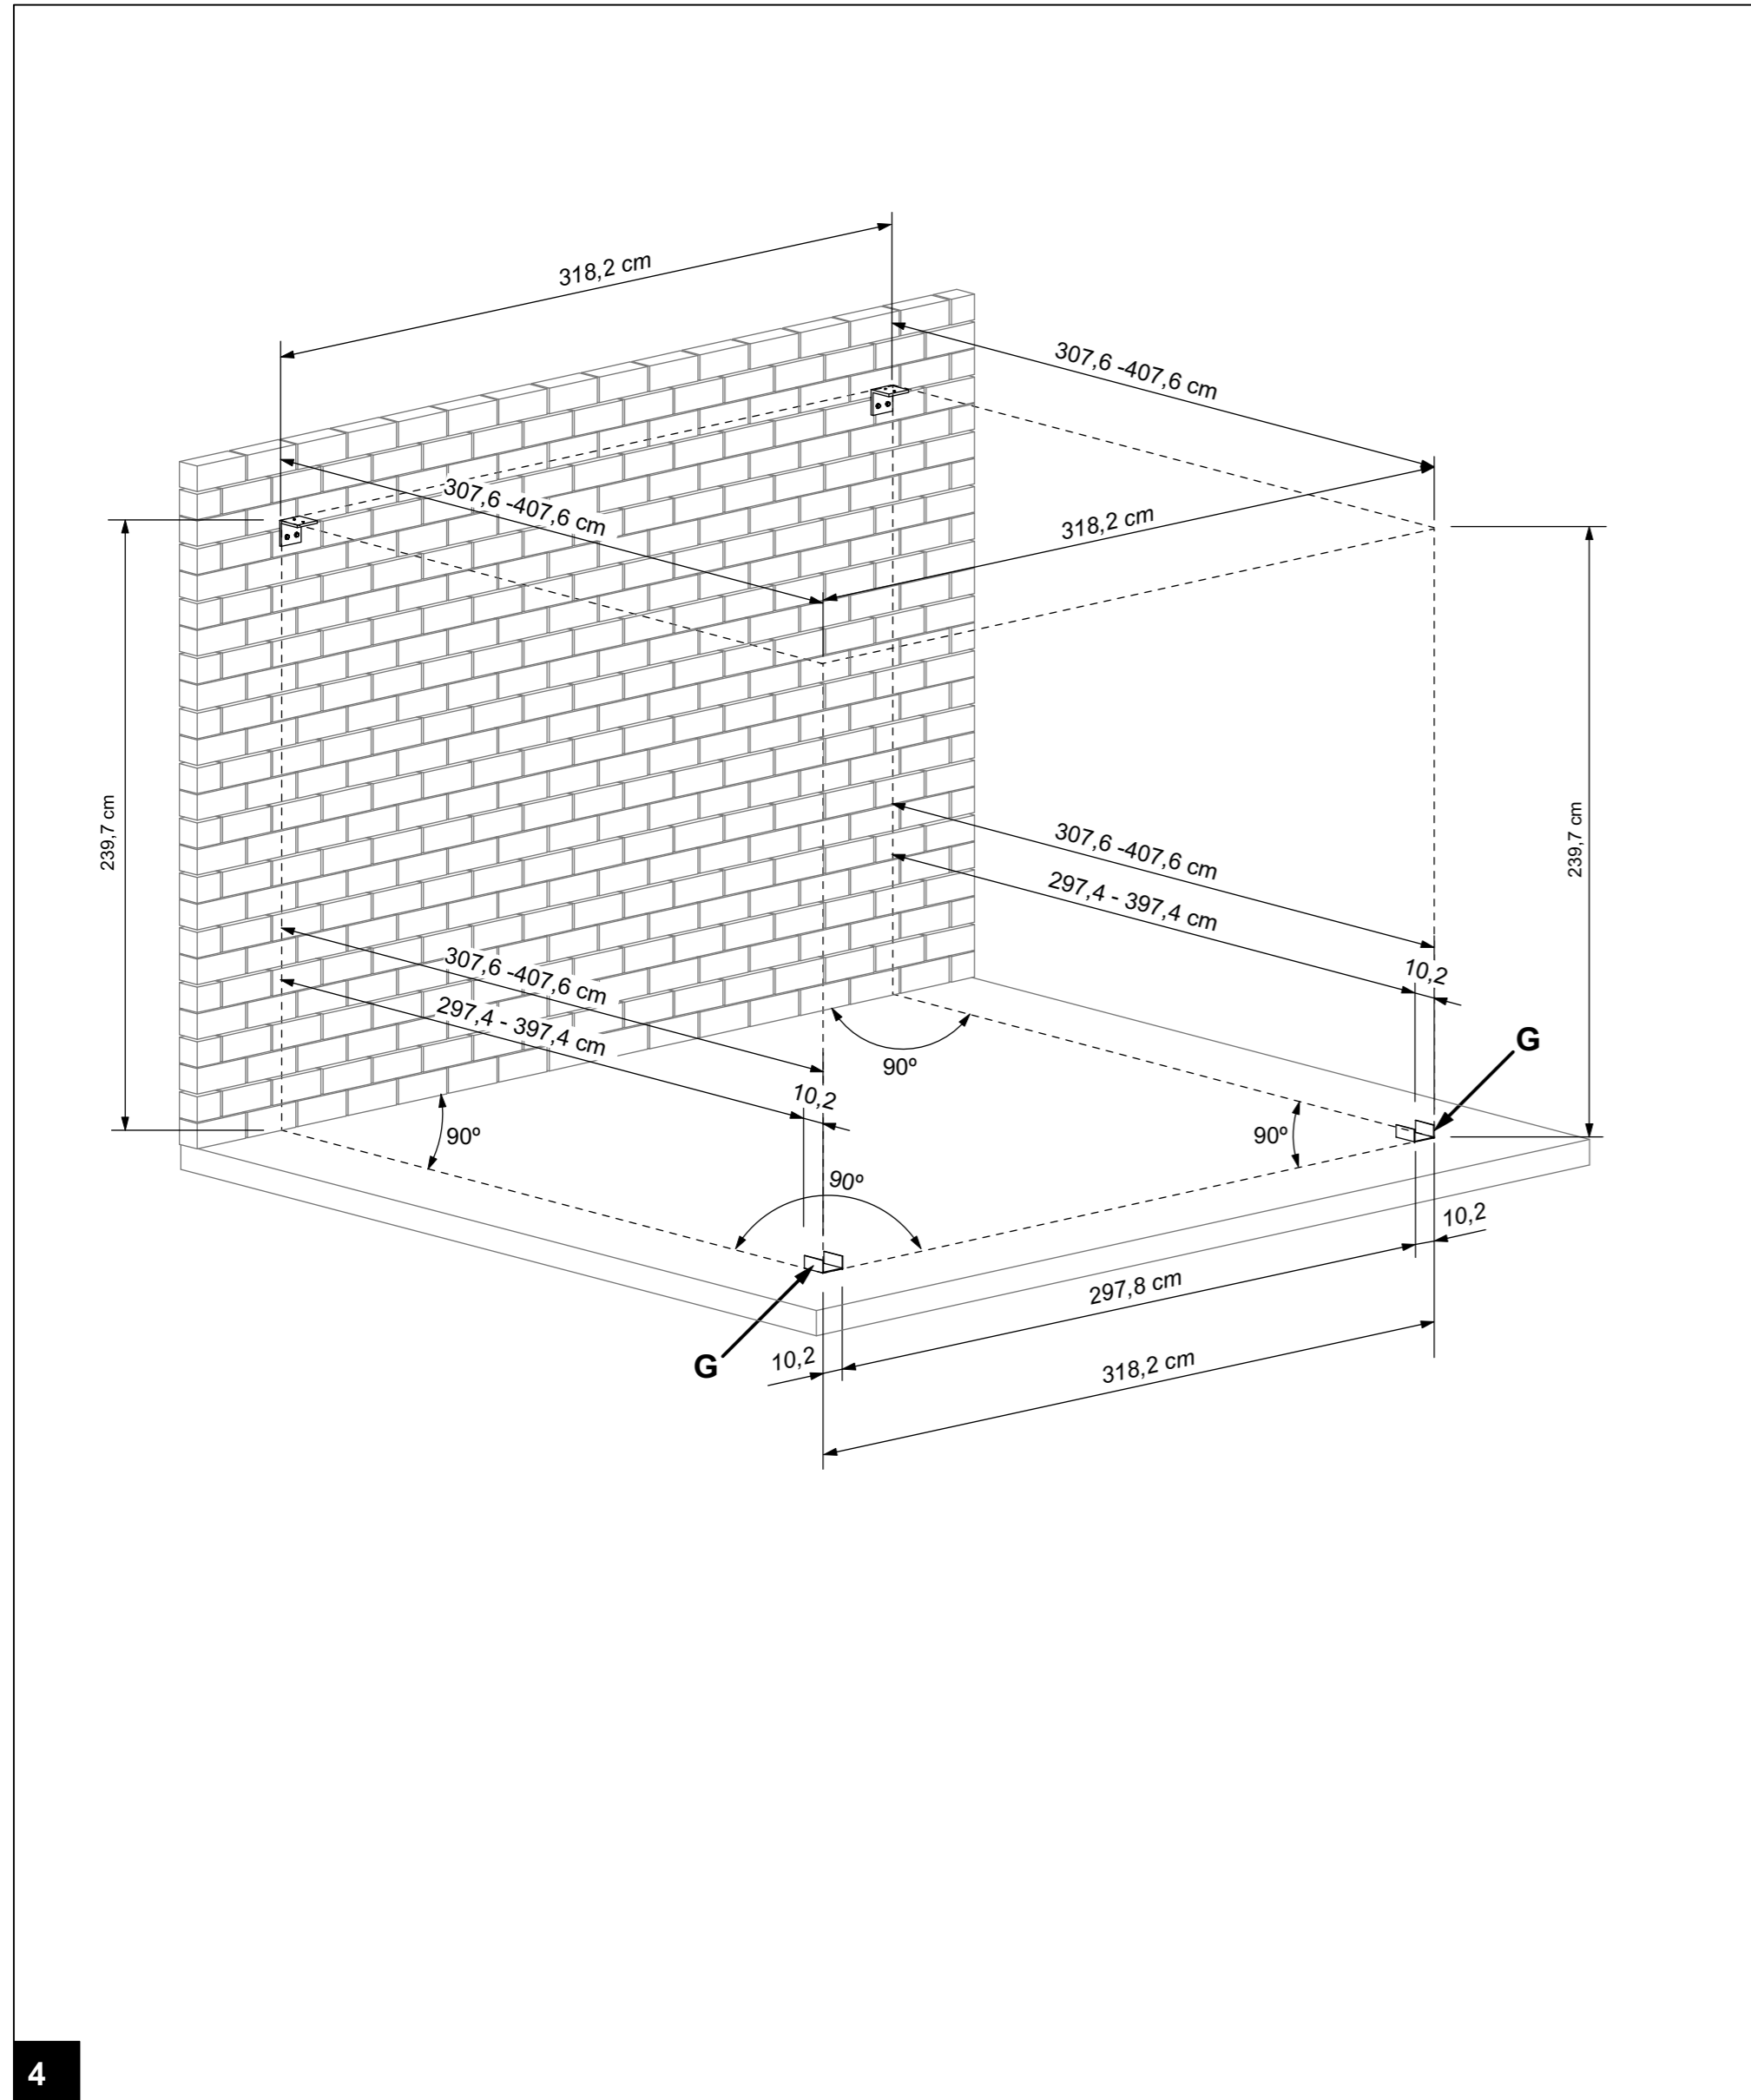

Pergola WITH THE PERFECT SHADOW Wall 1

319x308 cm + 319x408 cm

Deel 1 PERGOLA CONSTRUCTIE / PERGOLA CONSTRUCTION / PERGOLA BAUKASTEN / PERGOLA AUTOPORTANTE /
Part 1 CONSTRUCCIÓN DE PÉRGOLA / COSTRUZIONE DELLA STRUTTURA
Teil 1
Partie 1 MONTAGE HANDLEIDING / ASSEMBLY INSTRUCTIONS / MONTAGEANLEITUNG
Parte 1 NOTICE DE MONTAGE / INSTRUCCIONES DE MONTAJE / ISTRUZIONI DI MONTAGGIO

4

Pergola WITH THE PERFECT SHADOW Wall 1

319x308 cm + 319x408 cm

Deel 2 HARMONICADOEK / HARMONICA SHADE / FALTSONNENSEGEL / TISSUS D' OMBRAGE / TOLDOS HARMÓNICA / TELO RETRAIBILE
Part 2
Teil 2
Partie 2 MONTAGE HANDLEIDING / ASSEMBLY INSTRUCTIONS / MONTAGEANLEITUNG
Parte 2 NOTICE DE MONTAGE / INSTRUCCIONES DE MONTAJE / ISTRUZIONI DI MONTAGGIO