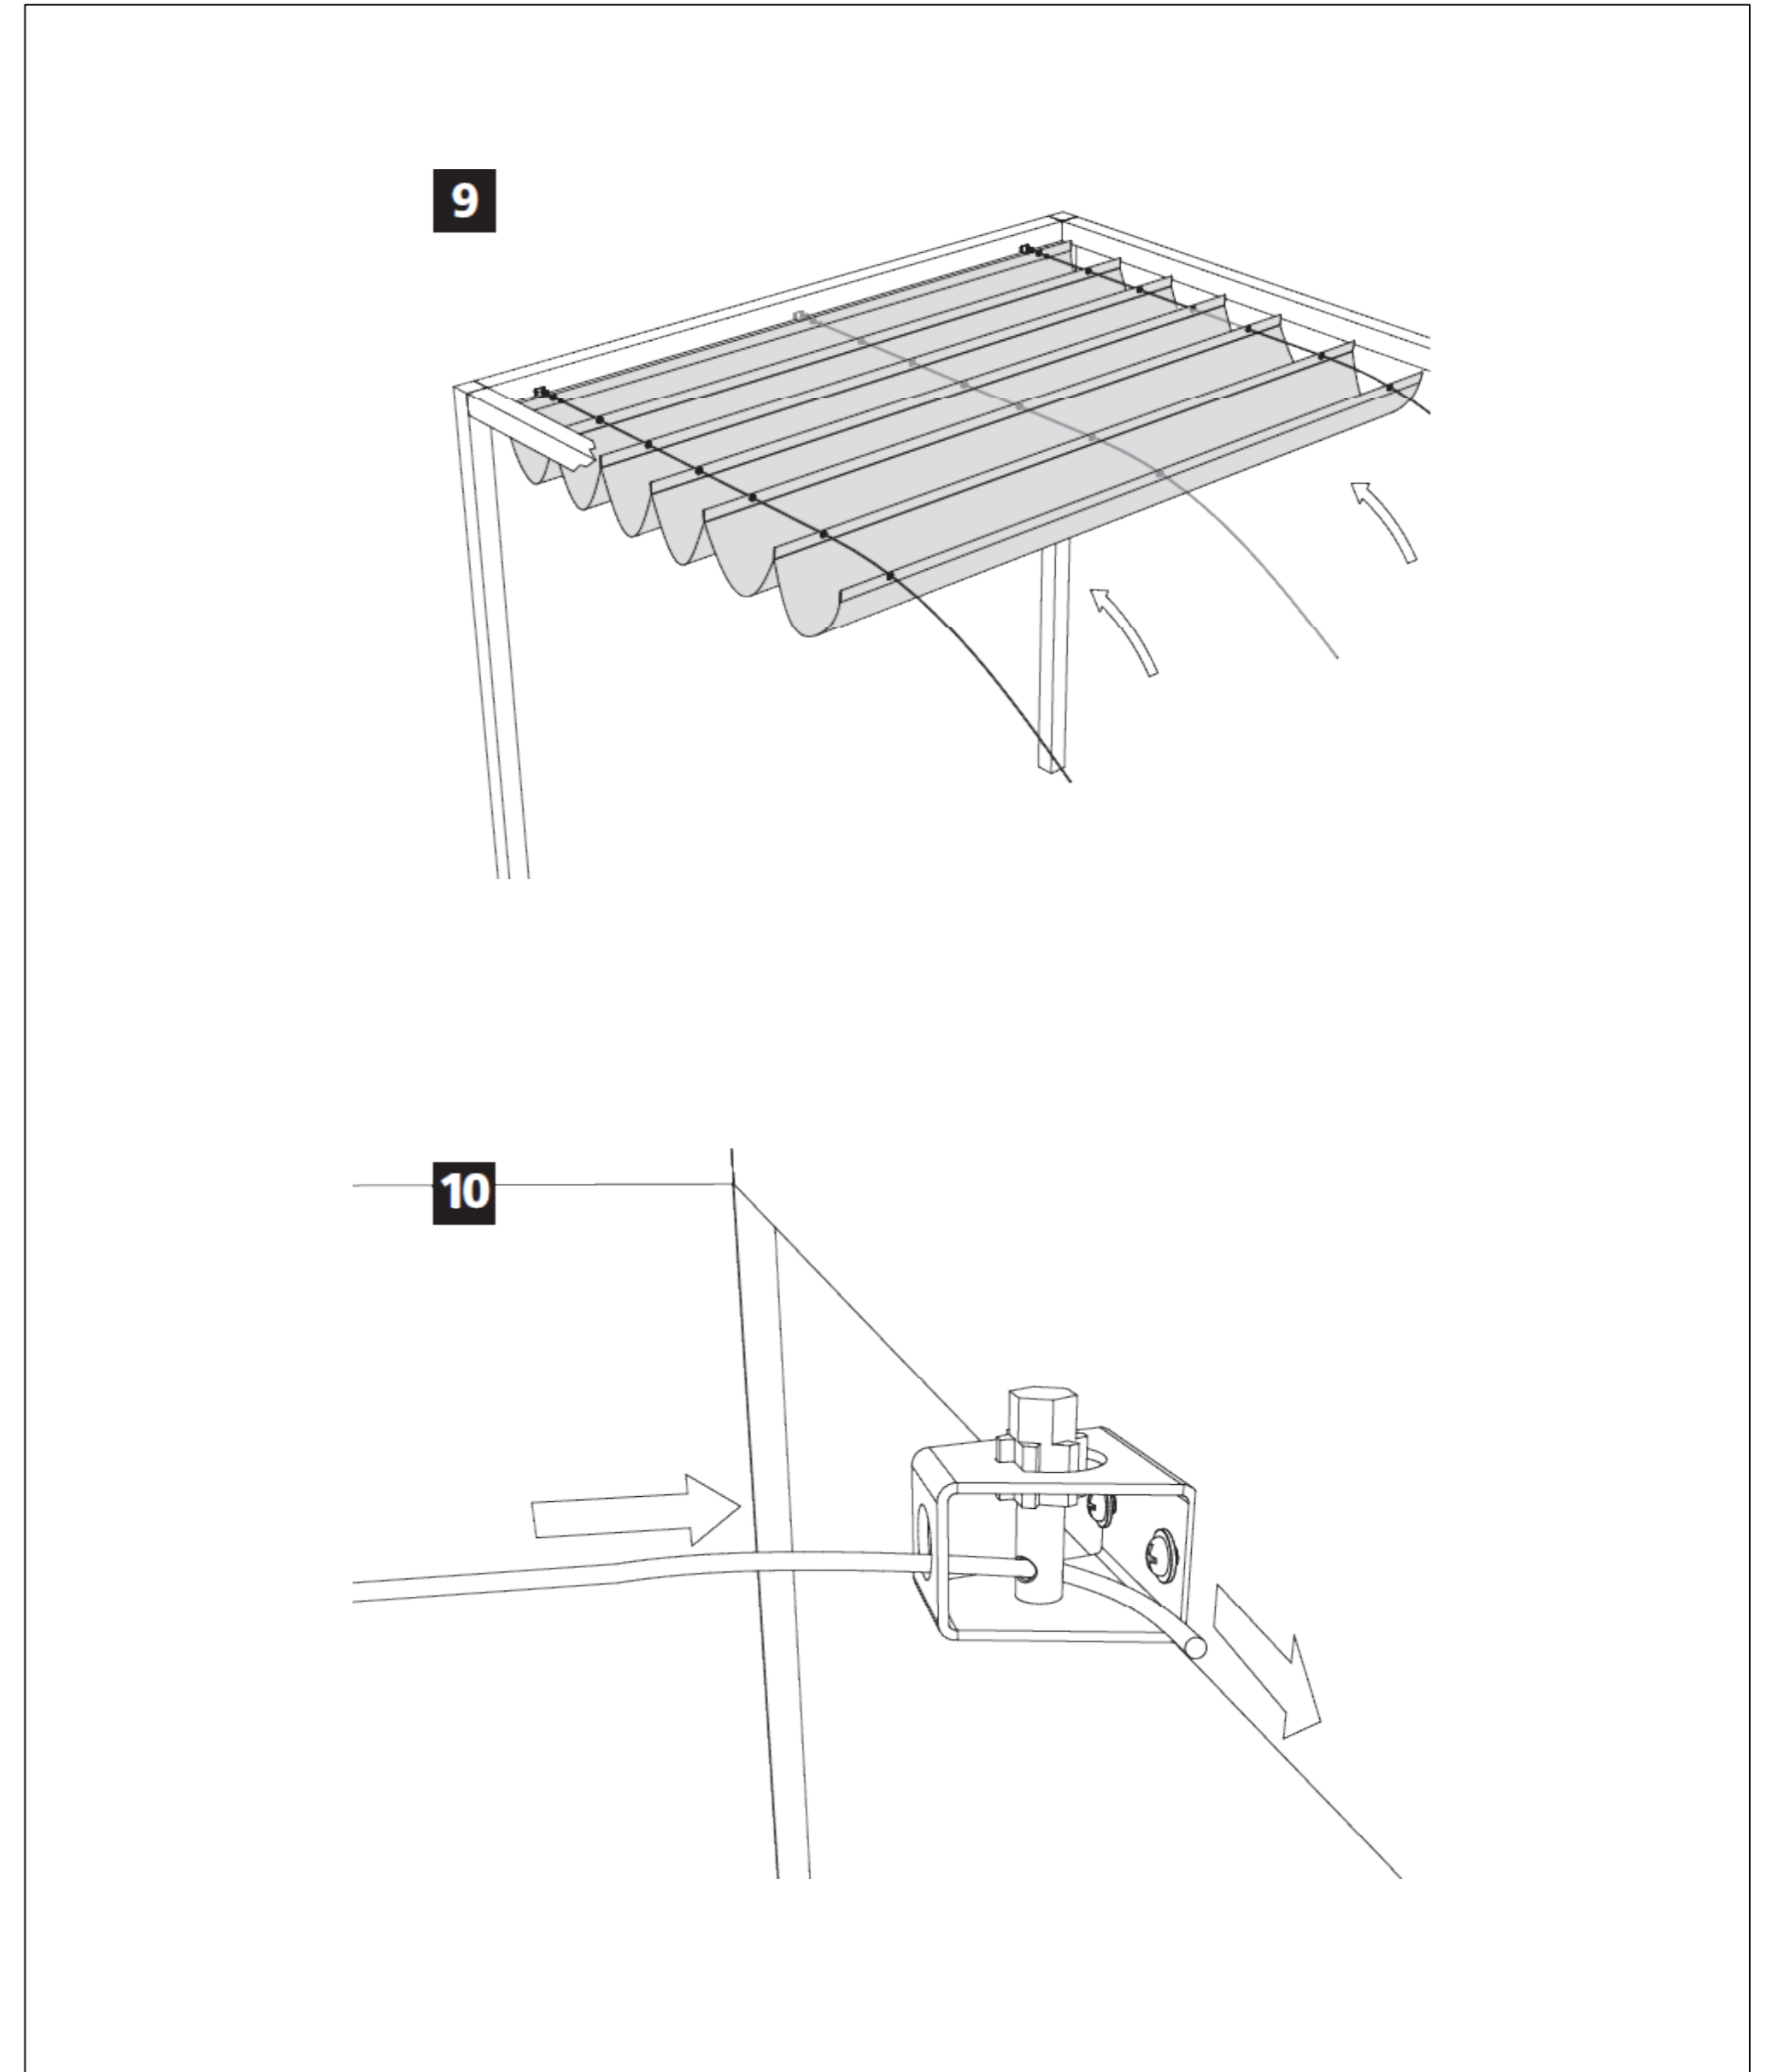

Pergola WITH THE PERFECT SHADOW Wall 2

319x308 cm + 419x308 cm

Deel 2 HARMONICADOEK / HARMONICA SHADE / FALTSONNENSEGEL / TISSUS D' OMBRAGE / TOLDOS HARMÓNICA / TELO RETRAIBILE
Part 2
Teil 2
Partie 2 MONTAGE HANDLEIDING / ASSEMBLY INSTRUCTIONS / MONTAGEANLEITUNG
Parte 2 NOTICE DE MONTAGE / INSTRUCCIONES DE MONTAJE / ISTRUZIONI DI MONTAGGIO