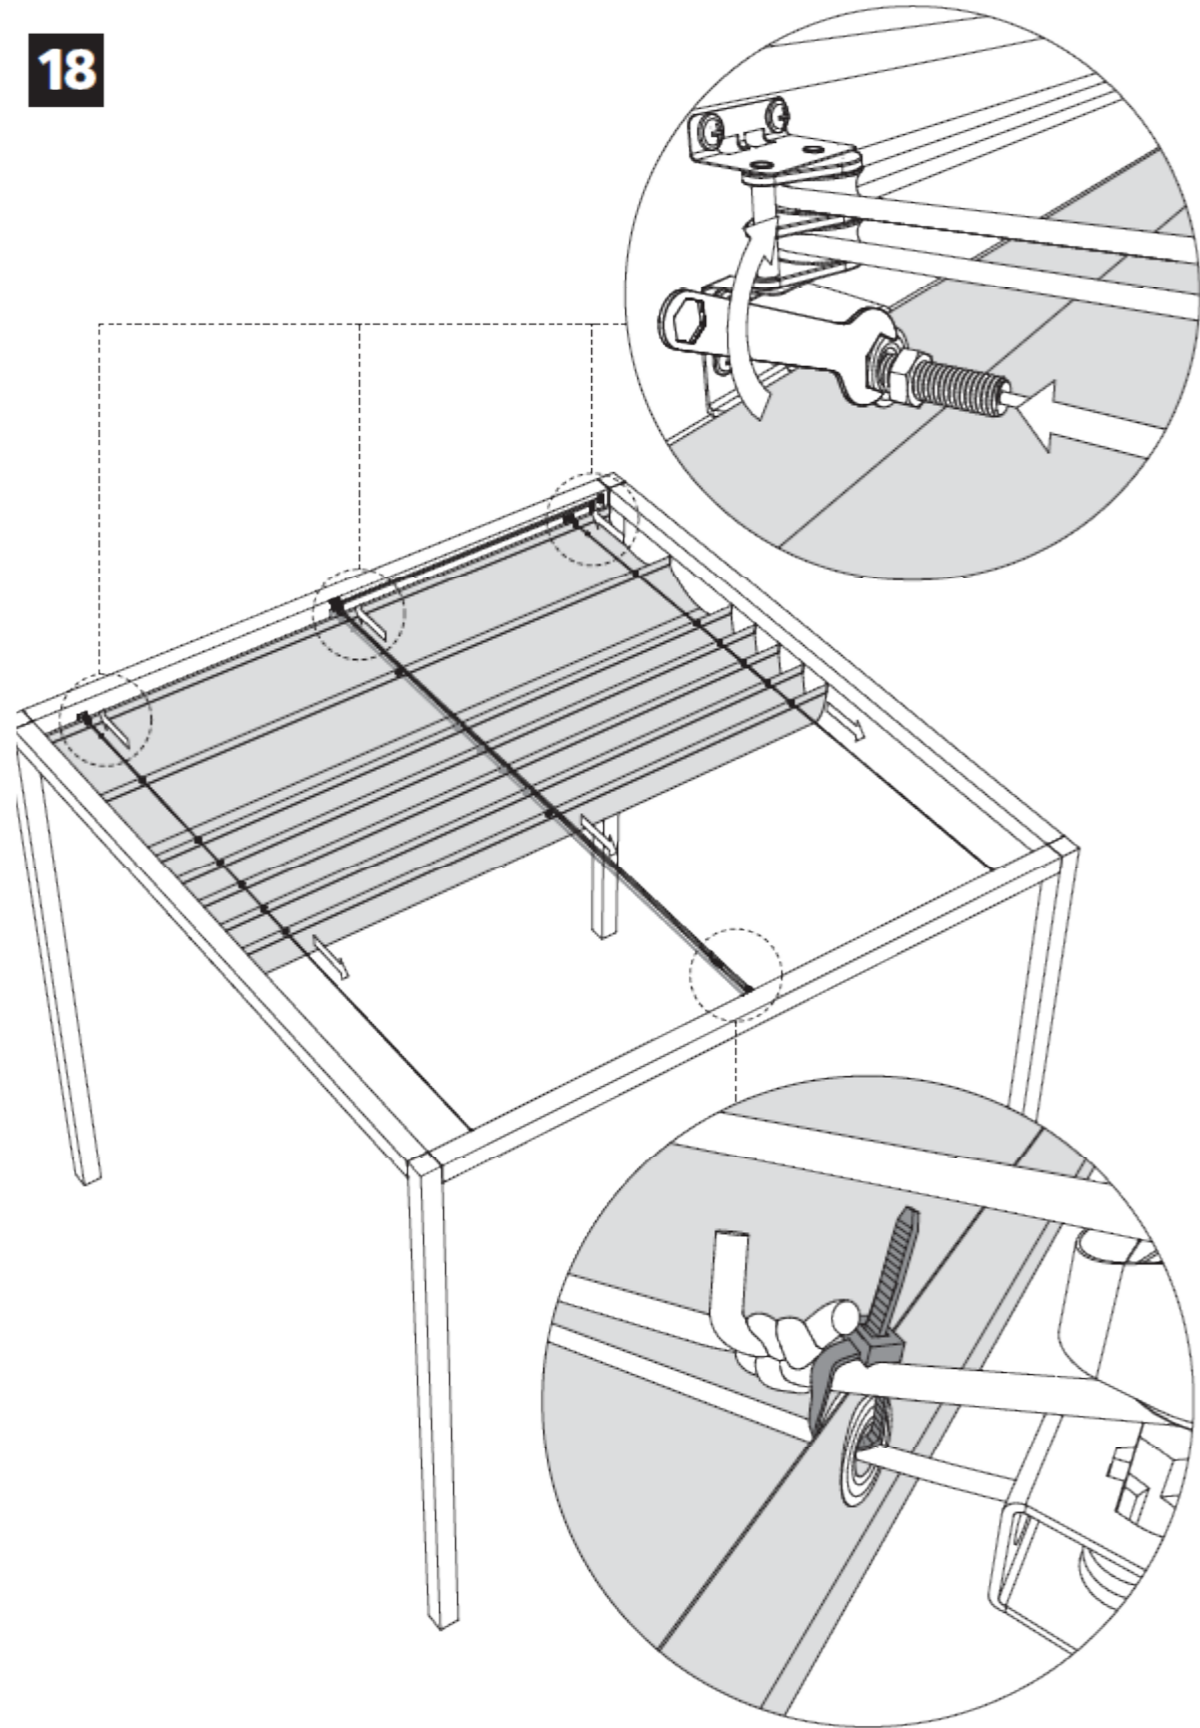

Pergola WITH THE PERFECT SHADOW Wall 2

319x308 cm + 419x308 cm

Deel 2 HARMONICADOEK / HARMONICA SHADE / FALTSONNENSEGEL / TISSUS D' OMBRAGE / TOLDOS HARMÓNICA / TELO RETRAIBILE
Part 2
Teil 2
Partie 2 MONTAGE HANDLEIDING / ASSEMBLY INSTRUCTIONS / MONTAGEANLEITUNG
Parte 2 NOTICE DE MONTAGE / INSTRUCCIONES DE MONTAJE / ISTRUZIONI DI MONTAGGIO

18