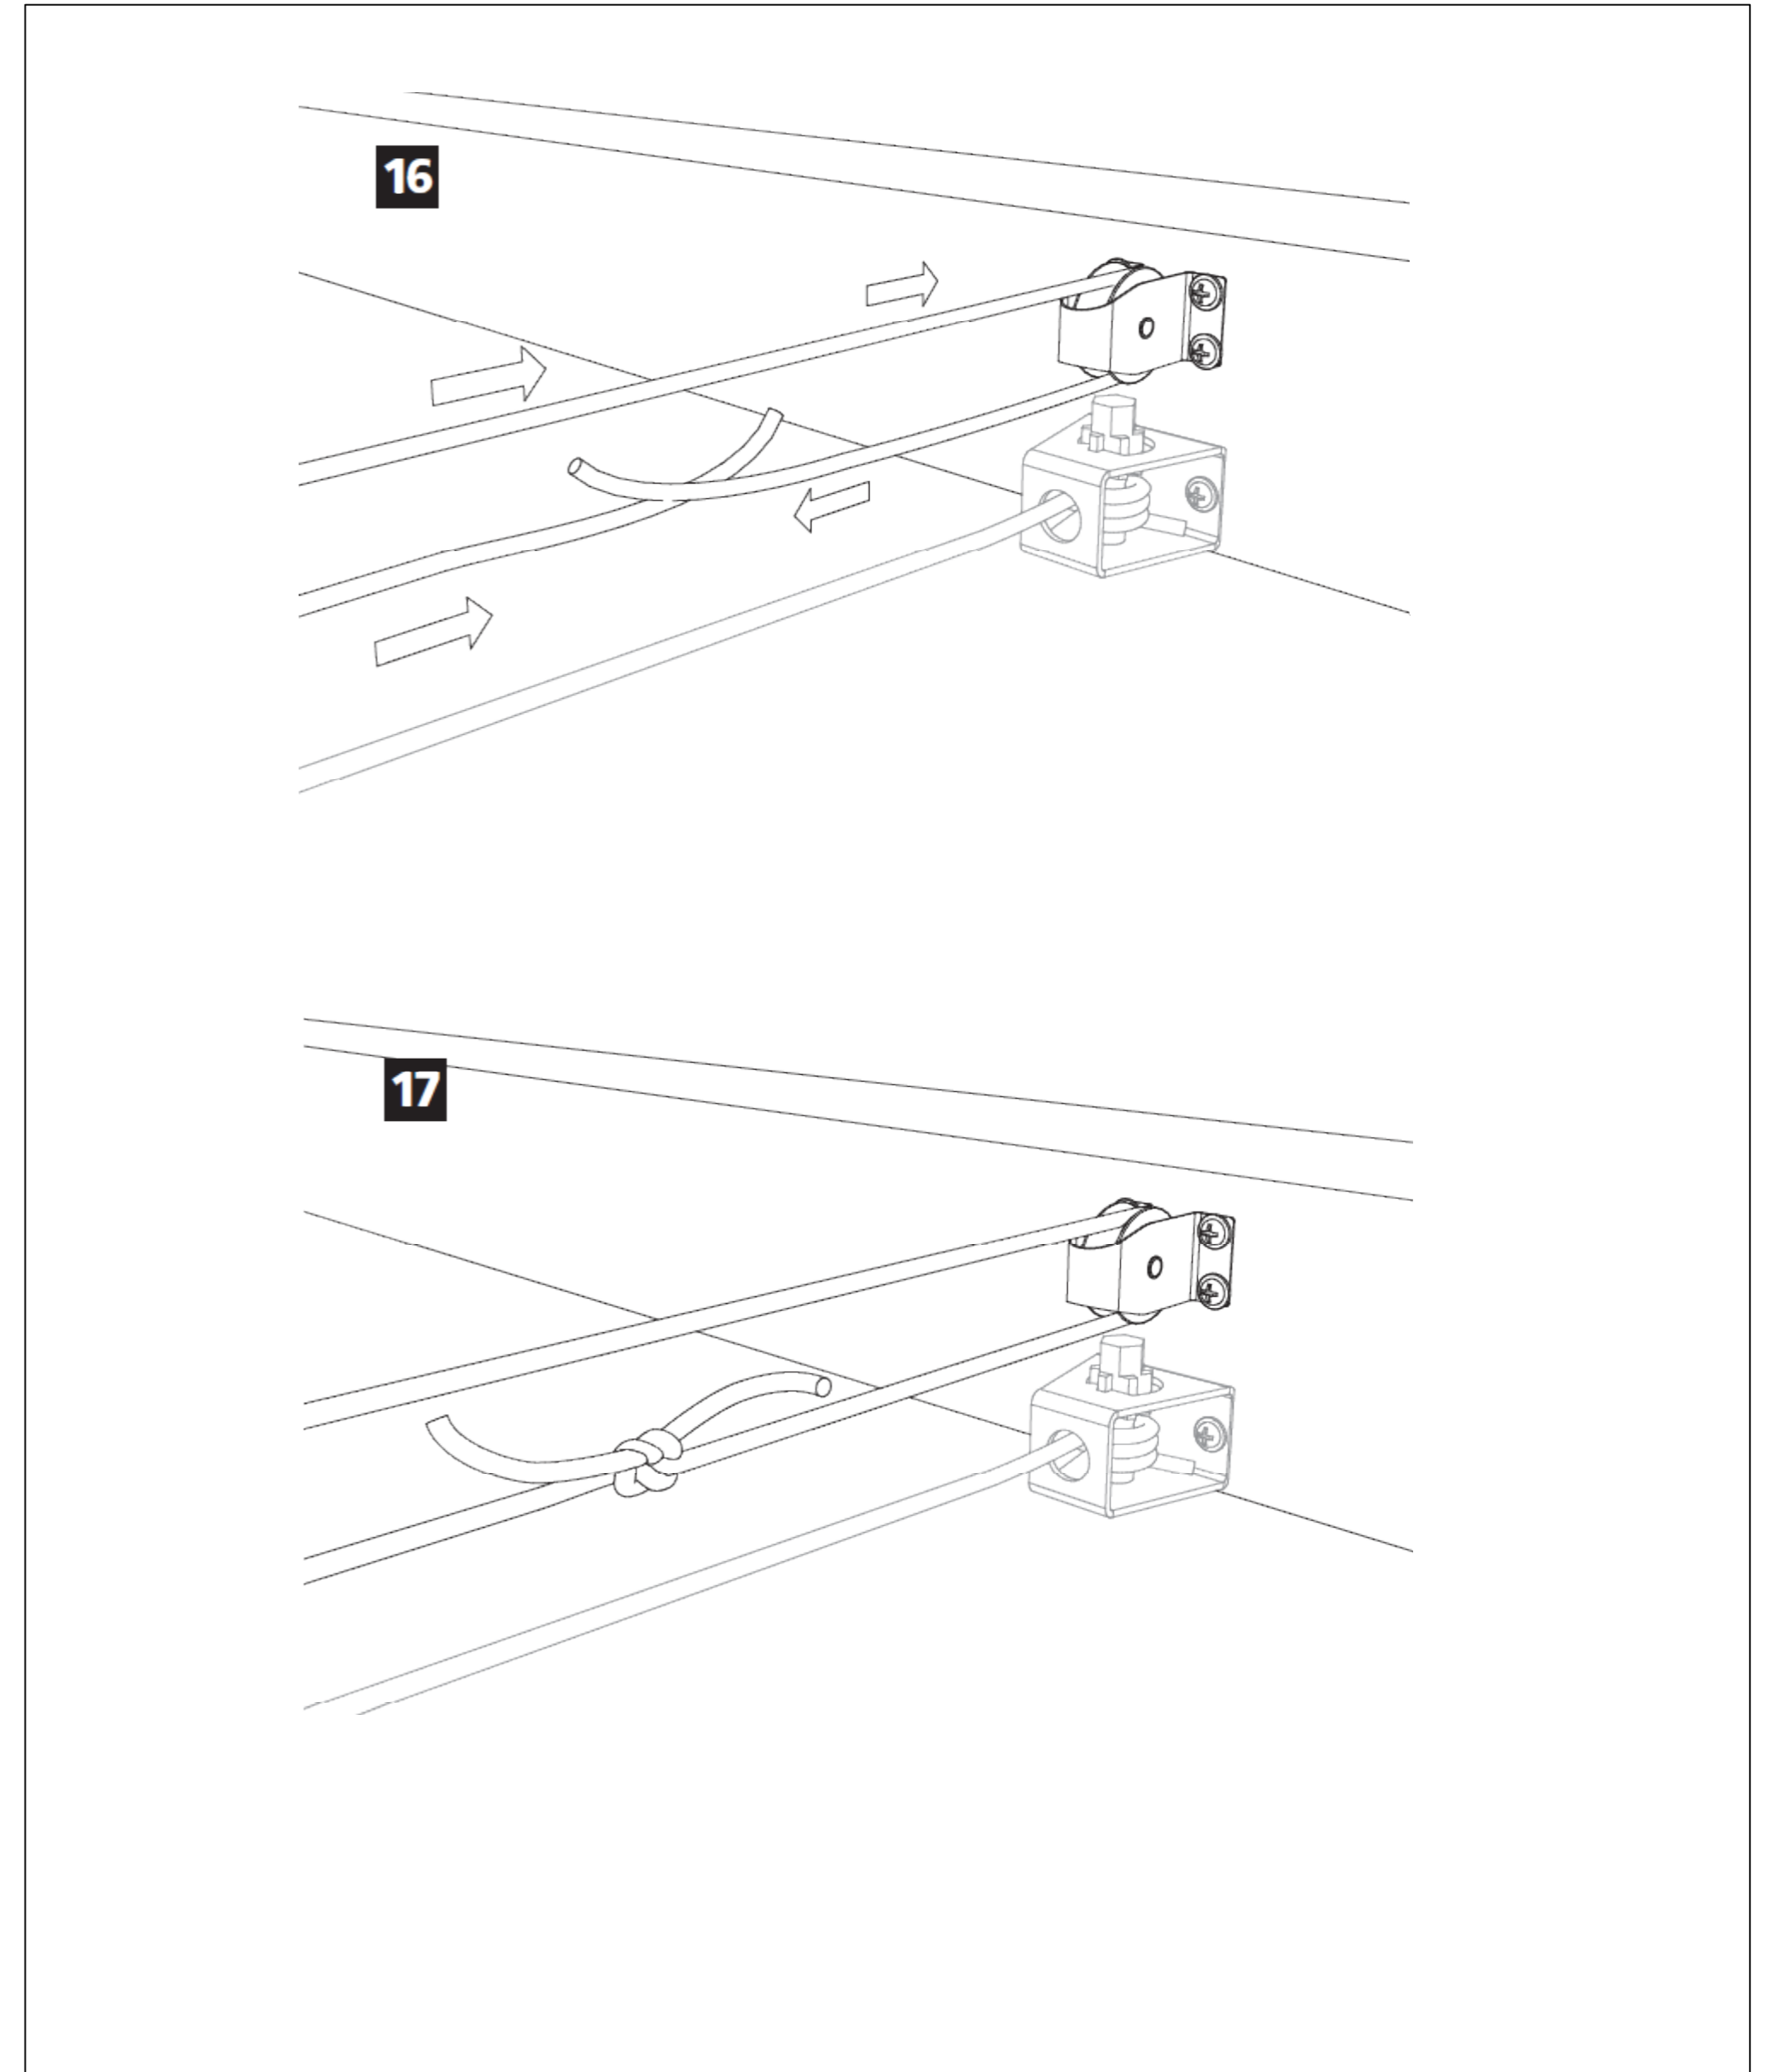

Pergola WITH THE PERFECT SHADOW Wall 2

319x308 cm + 419x308 cm

Deel 2
Part 2
Teil 2
Partie 2
Parte 2
HARMONICADOEK / HARMONICA SHADE / FALTSONNENSEGEL / TISSUS D' OMBRAGE / TOLDOS HARMÓNICA / TELO RETRAIBILE
MONTAGE HANDLEIDING / ASSEMBLY INSTRUCTIONS / MONTAGEANLEITUNG
NOTICE DE MONTAGE / INSTRUCCIONES DE MONTAJE / ISTRUZIONI DI MONTAGGIO