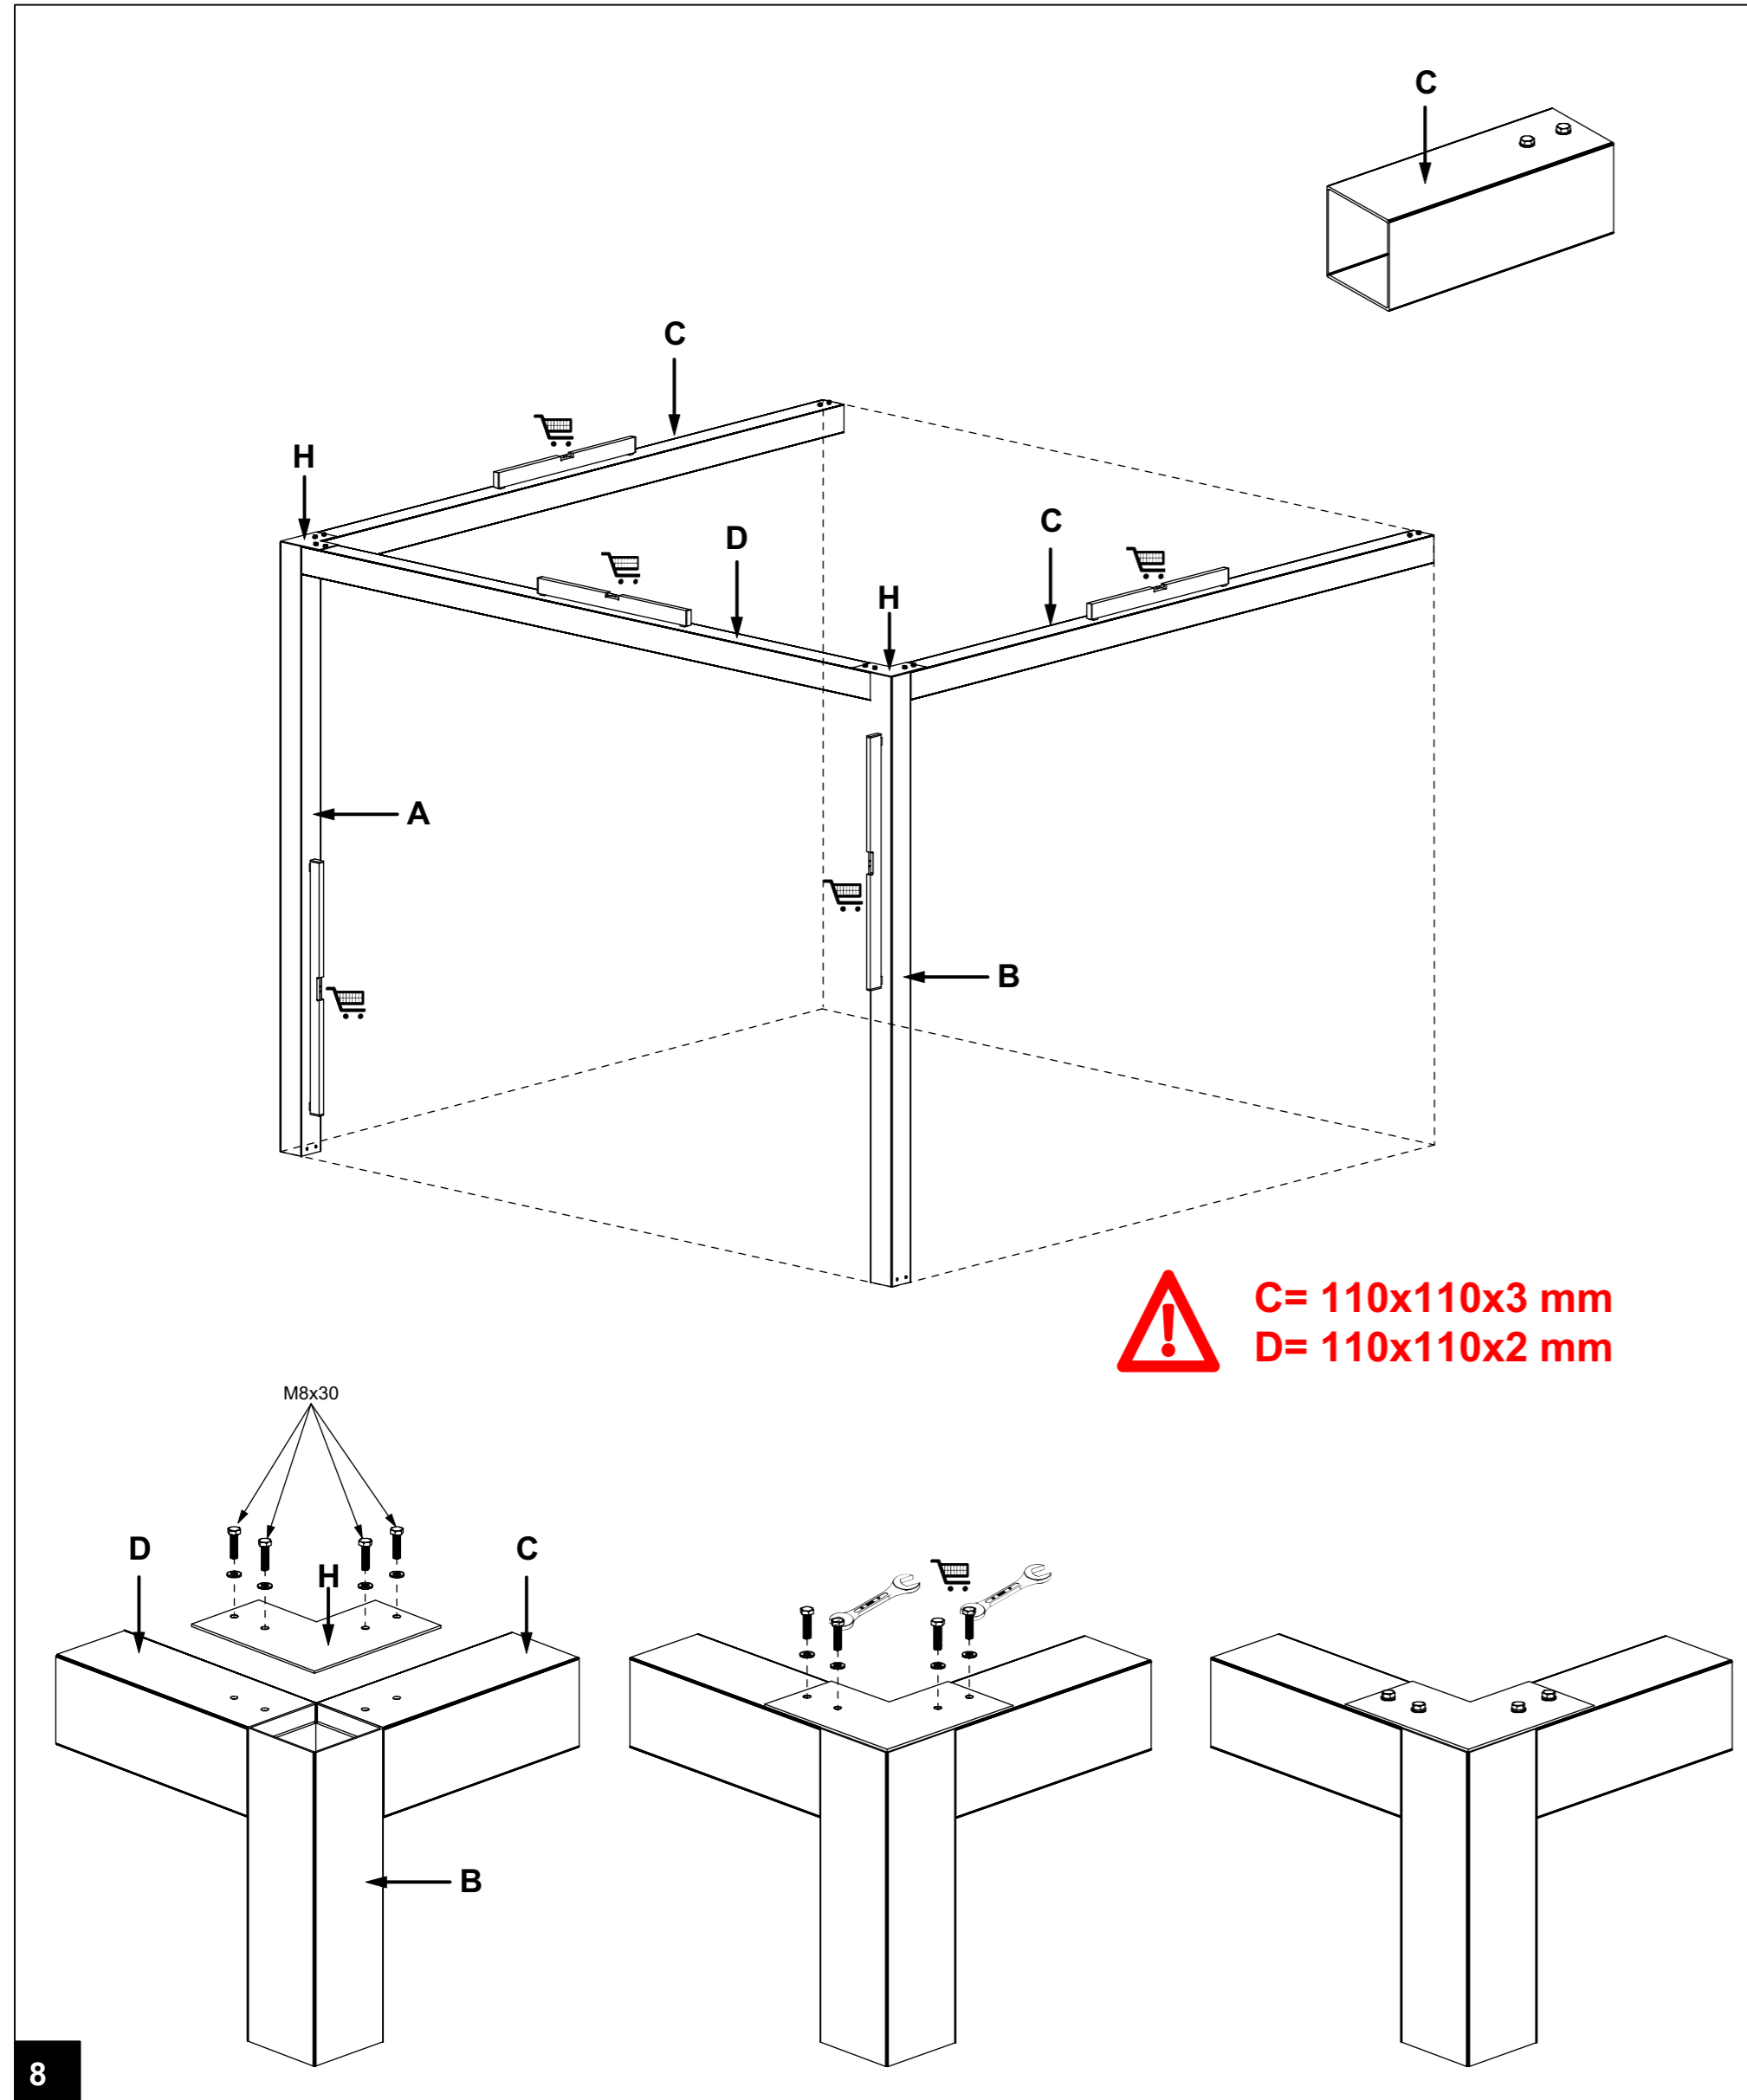

Pergola WITH THE PERFECT SHADOW Wall 2

319x308 cm + 419x308 cm

Deel 1
Part 1
Teil 1
Partie 1
Parte 1

PERGOLA CONSTRUCTIE / PERGOLA CONSTRUCTION / PERGOLA BAUKASTEN / PERGOLA AUTOPORTANTE /
CONSTRUCCIÓN DE PÉRGOLA / COSTRUZIONE DELLA STRUTTURA

MONTAGE HANDLEIDING / ASSEMBLY INSTRUCTIONS / MONTAGEANLEITUNG
NOTICE DE MONTAGE / INSTRUCCIONES DE MONTAJE / ISTRUZIONI DI MONTAGGIO