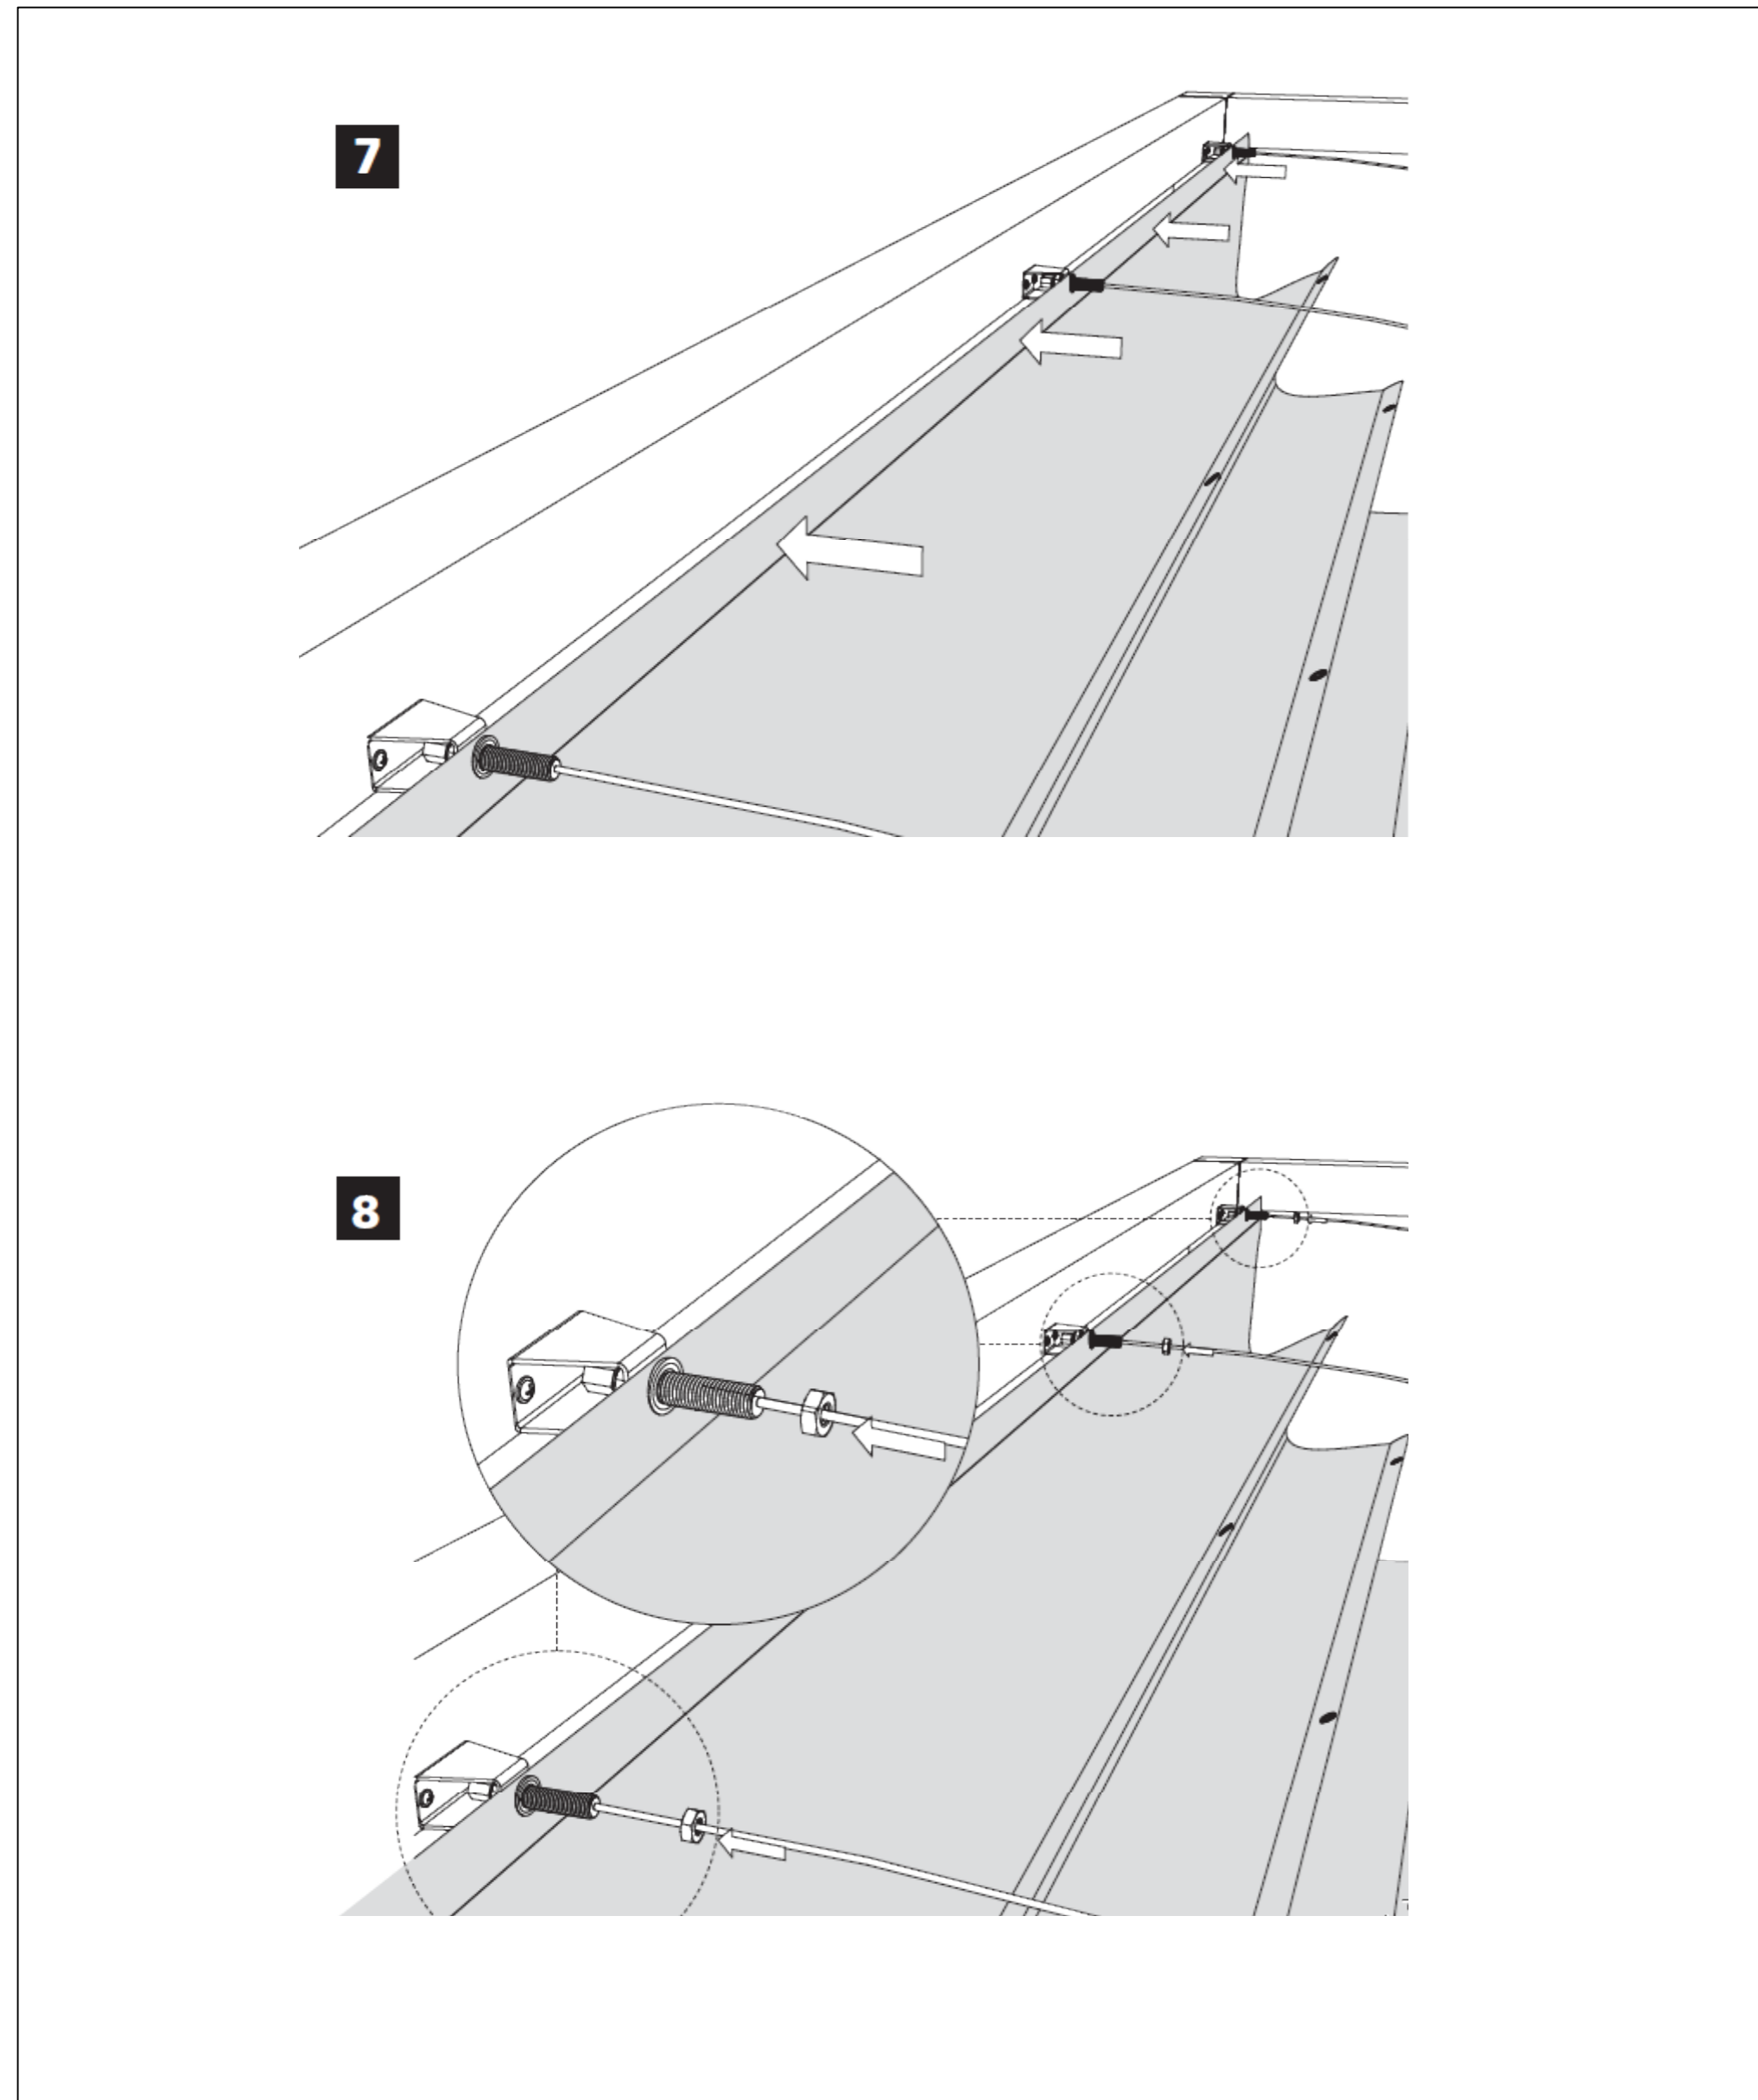

Pergola WITH THE PERFECT SHADOW Wall 2

319x308 cm + 419x308 cm

Deel 2 HARMONICADOEK / HARMONICA SHADE / FALTSONNENSEGEL / TISSUS D' OMBRAGE / TOLDOS HARMÓNICA / TELO RETRAIBILE
Part 2
Teil 2
Partie 2 MONTAGE HANDLEIDING / ASSEMBLY INSTRUCTIONS / MONTAGEANLEITUNG
Parte 2 NOTICE DE MONTAGE / INSTRUCCIONES DE MONTAJE / ISTRUZIONI DI MONTAGGIO