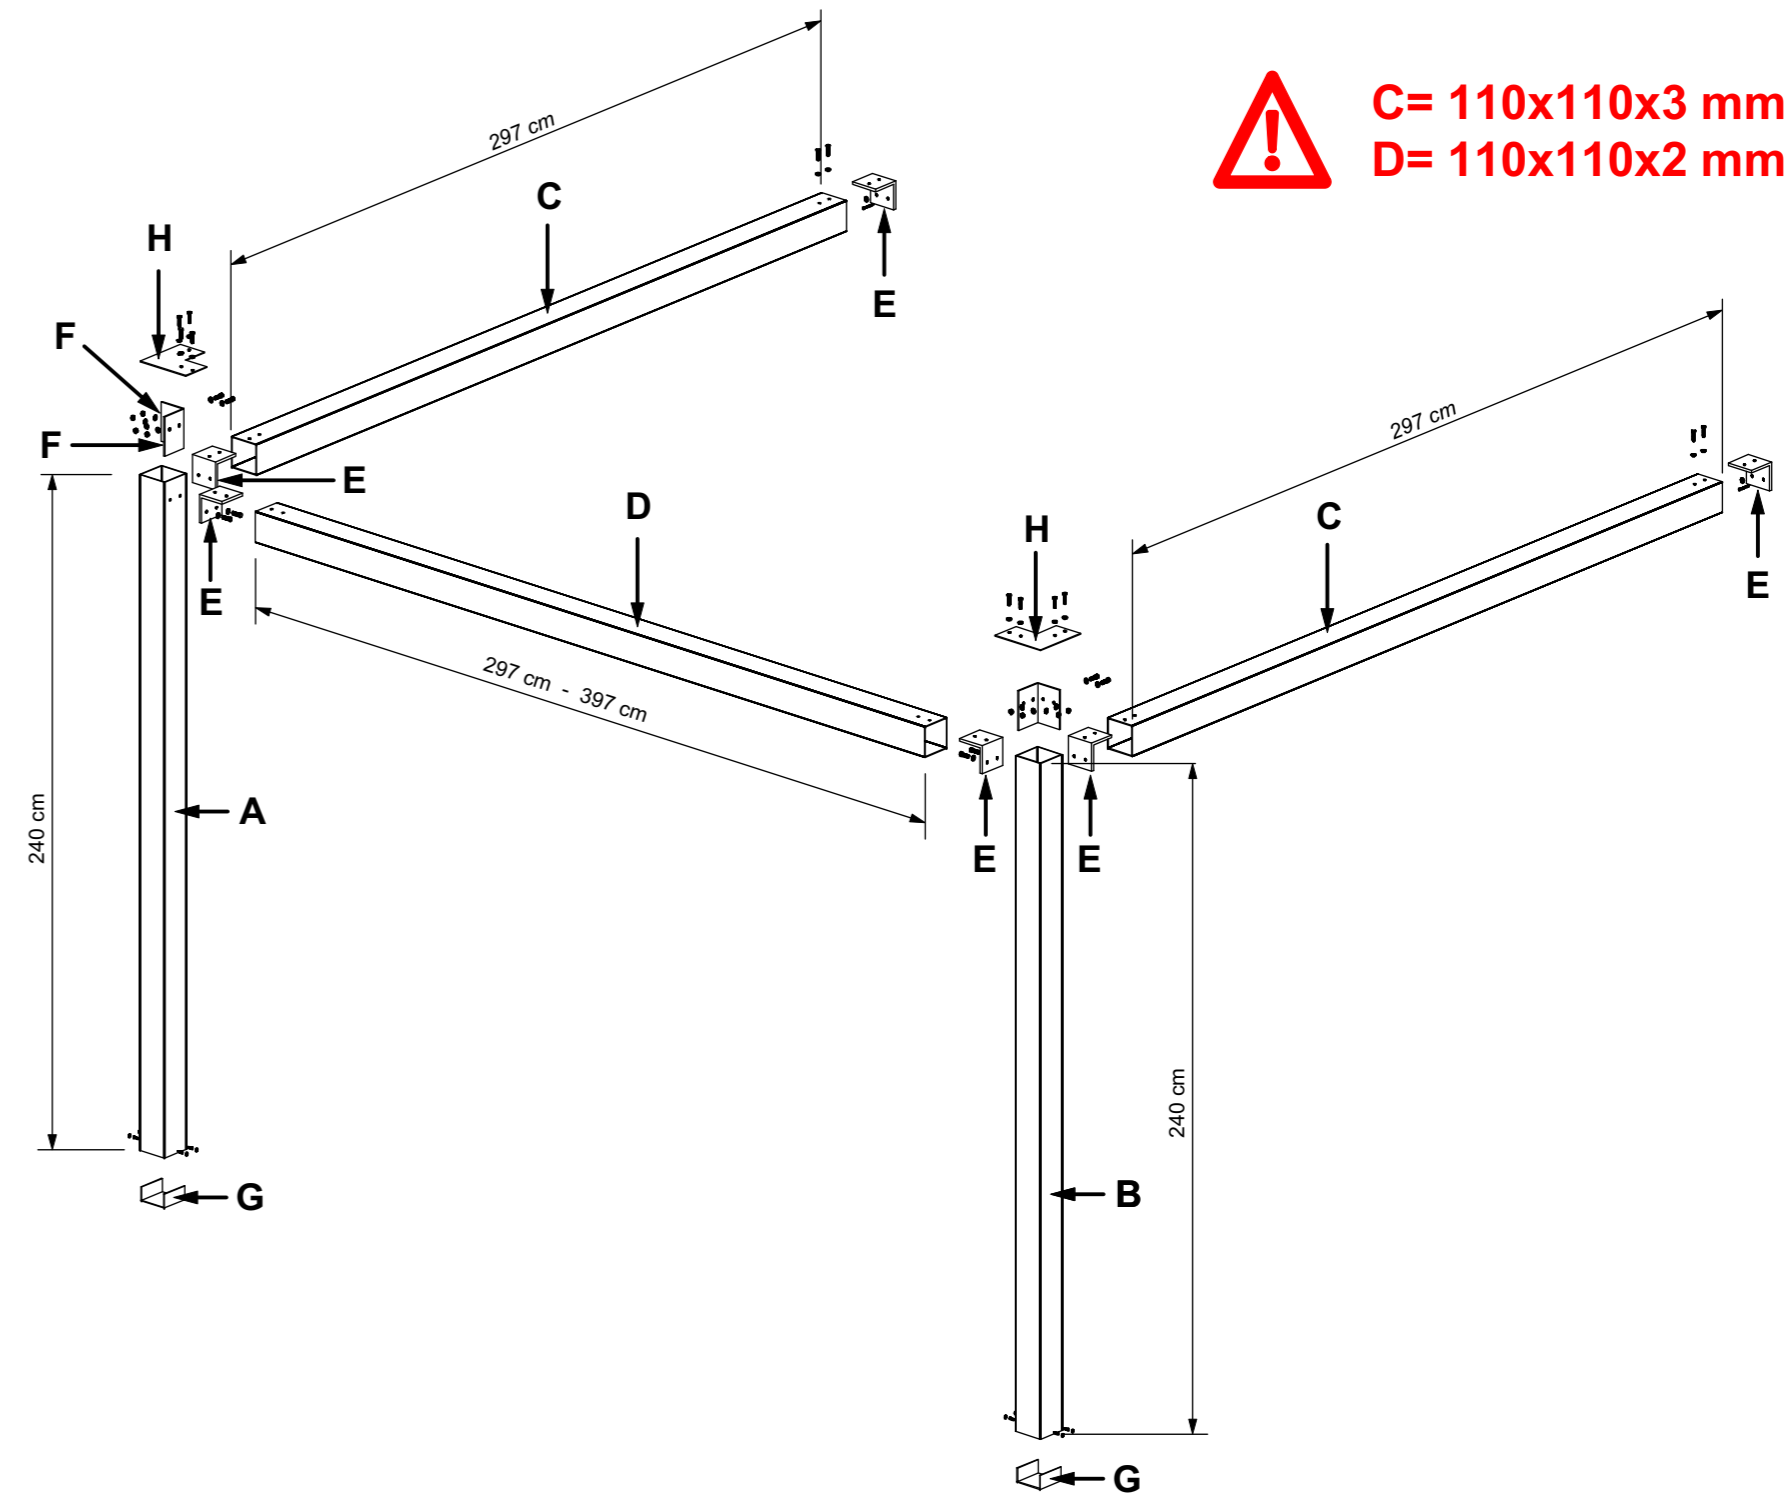

! C= 110x110x3 mm
 D= 110x110x2 mm

Pergola WITH THE PERFECT SHADOW Wall 2

319x308 cm + 419x308 cm

Deel 1
Part 1
Teil 1
Partie 1
Parte 1
PERGOLA CONSTRUCTIE / PERGOLA CONSTRUCTION / PERGOLA BAUKASTEN / PERGOLA AUTOPORTANTE /
CONSTRUCCIÓN DE PÉRGOLA / COSTRUZIONE DELLA STRUTTURA
MONTAGE HANDLEIDING / ASSEMBLY INSTRUCTIONS / MONTAGEANLEITUNG
NOTICE DE MONTAGE / INSTRUCCIONES DE MONTAJE / ISTRUZIONI DI MONTAGGIO