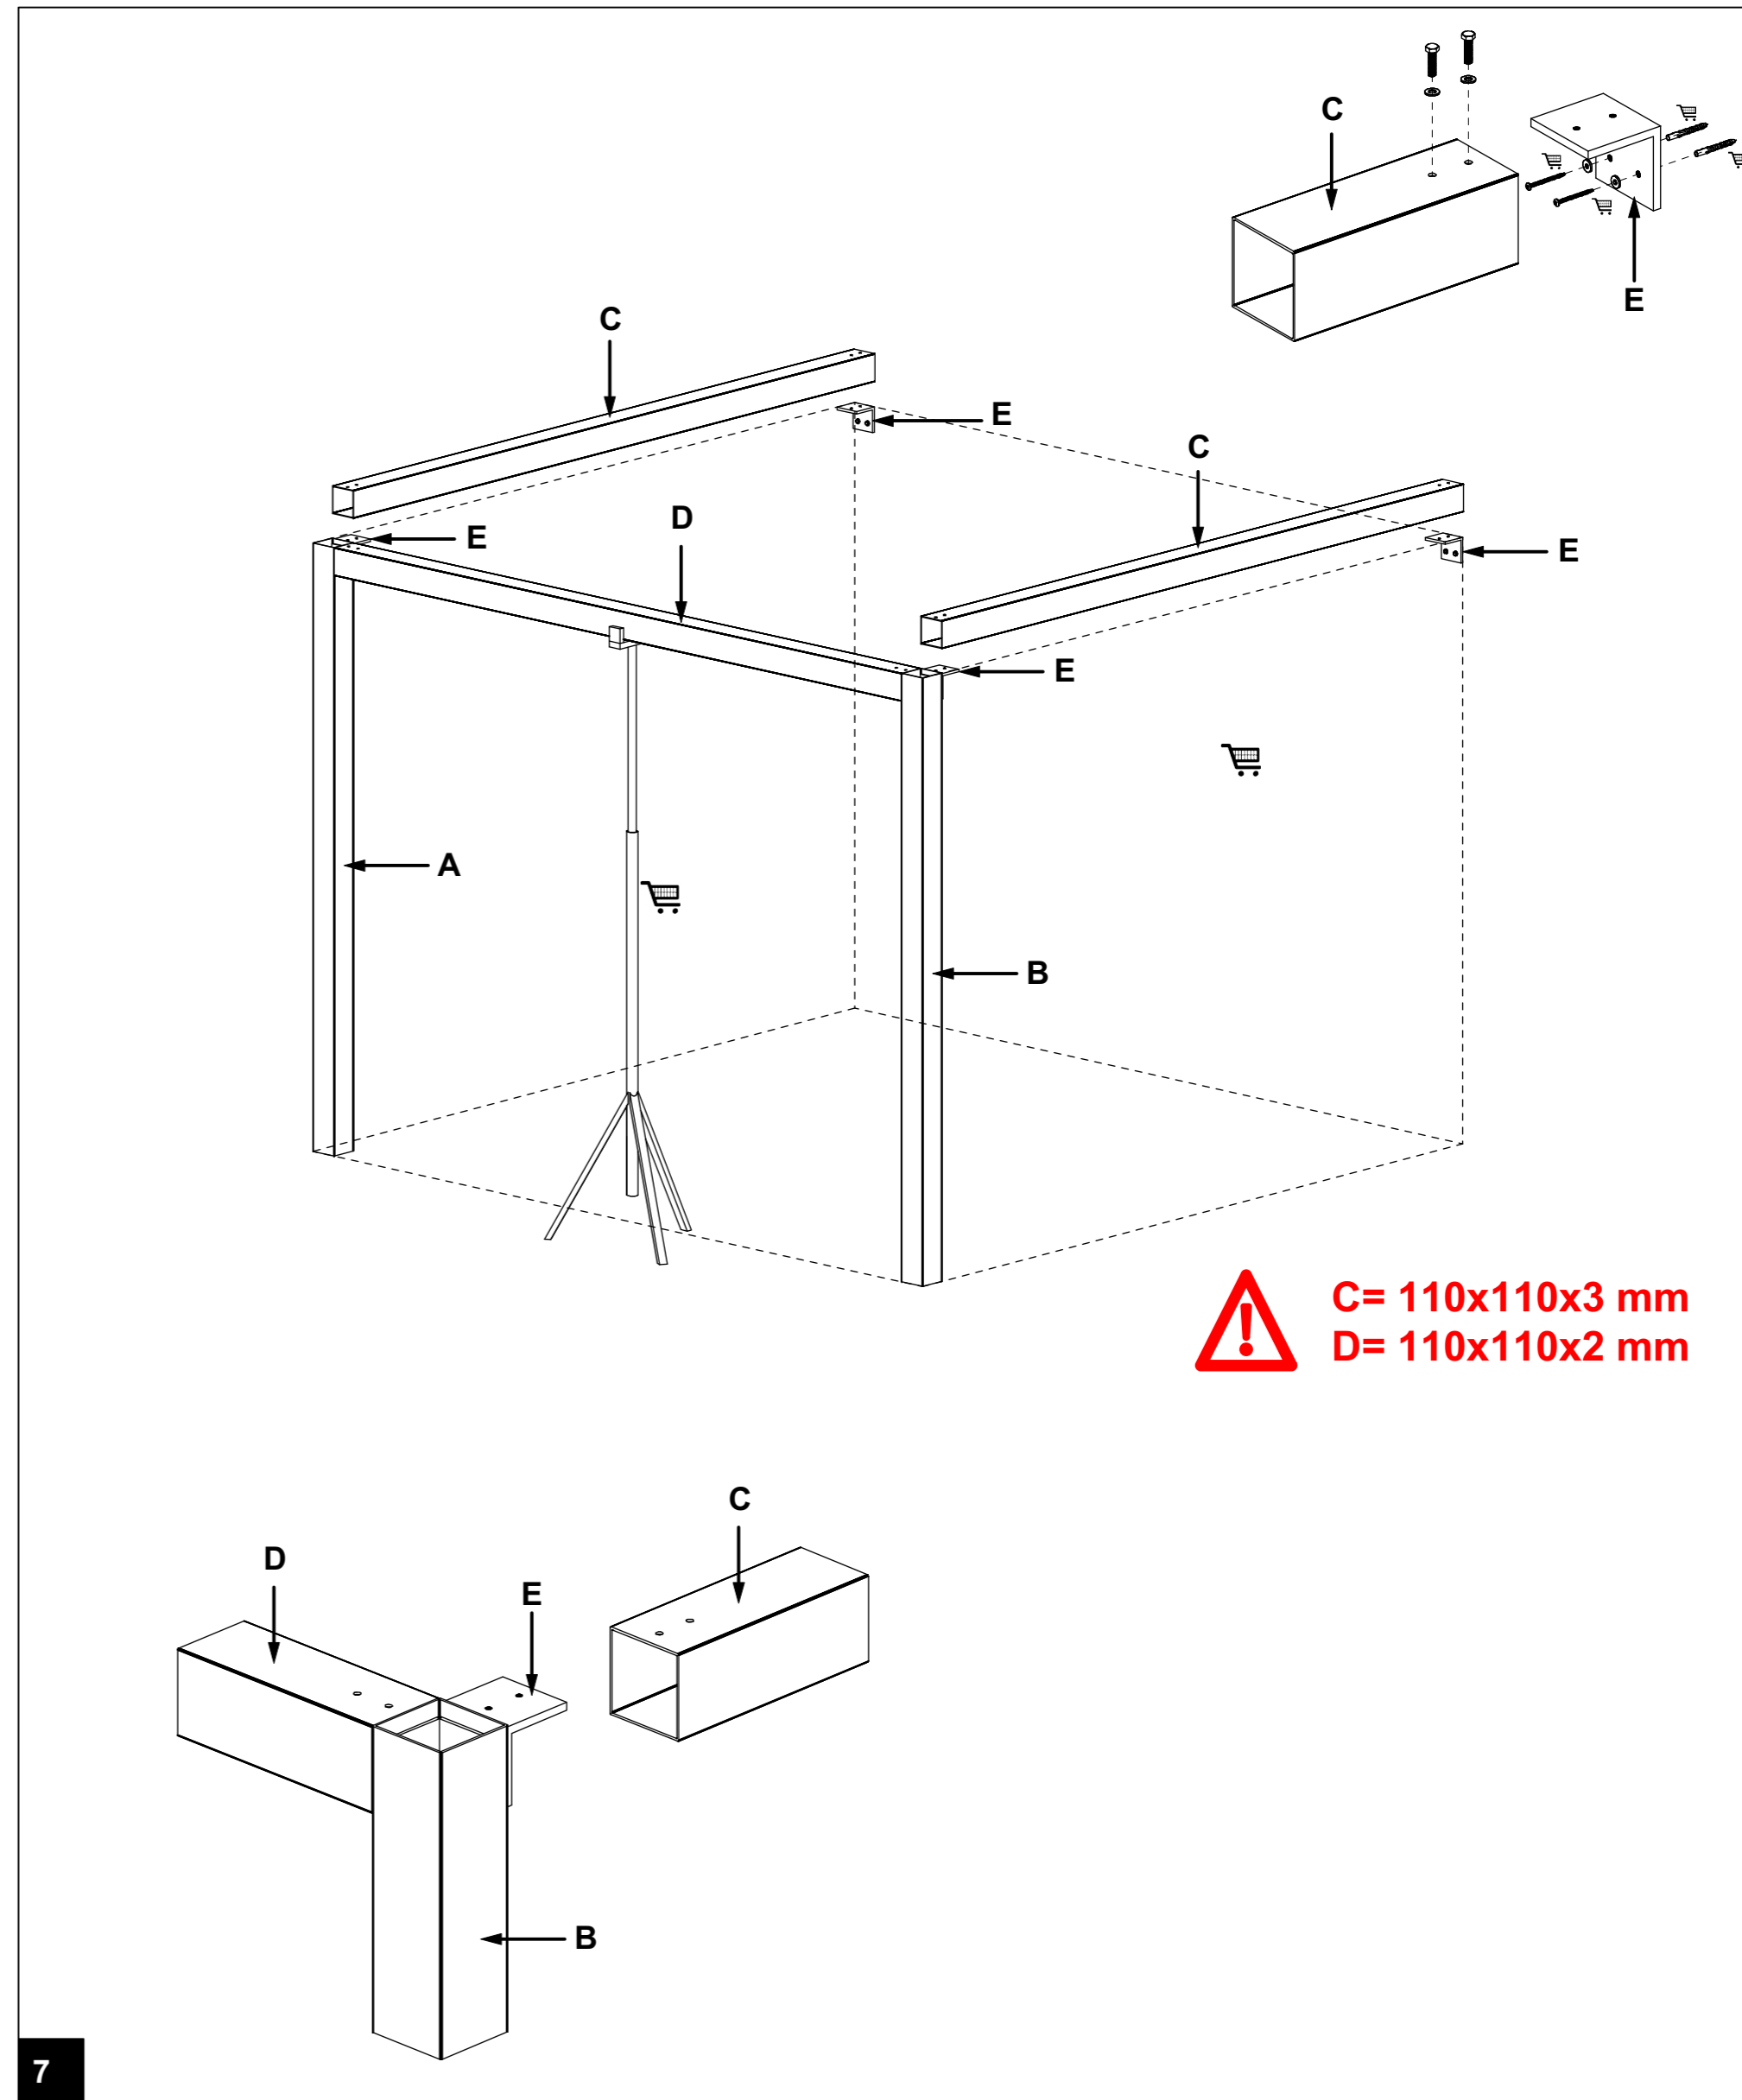

Pergola WITH THE PERFECT SHADOW Wall 2

319x308 cm + 419x308 cm

Deel 1 PERGOLA CONSTRUCTIE / PERGOLA CONSTRUCTION / PERGOLA BAUKASTEN / PERGOLA AUTOPORTANTE /
Part 1 CONSTRUCCIÓN DE PÉRGOLA / COSTRUZIONE DELLA STRUTTURA
Teil 1
Partie 1 MONTAGE HANDLEIDING / ASSEMBLY INSTRUCTIONS / MONTAGEANLEITUNG
Parte 1 NOTICE DE MONTAGE / INSTRUCCIONES DE MONTAJE / ISTRUZIONI DI MONTAGGIO