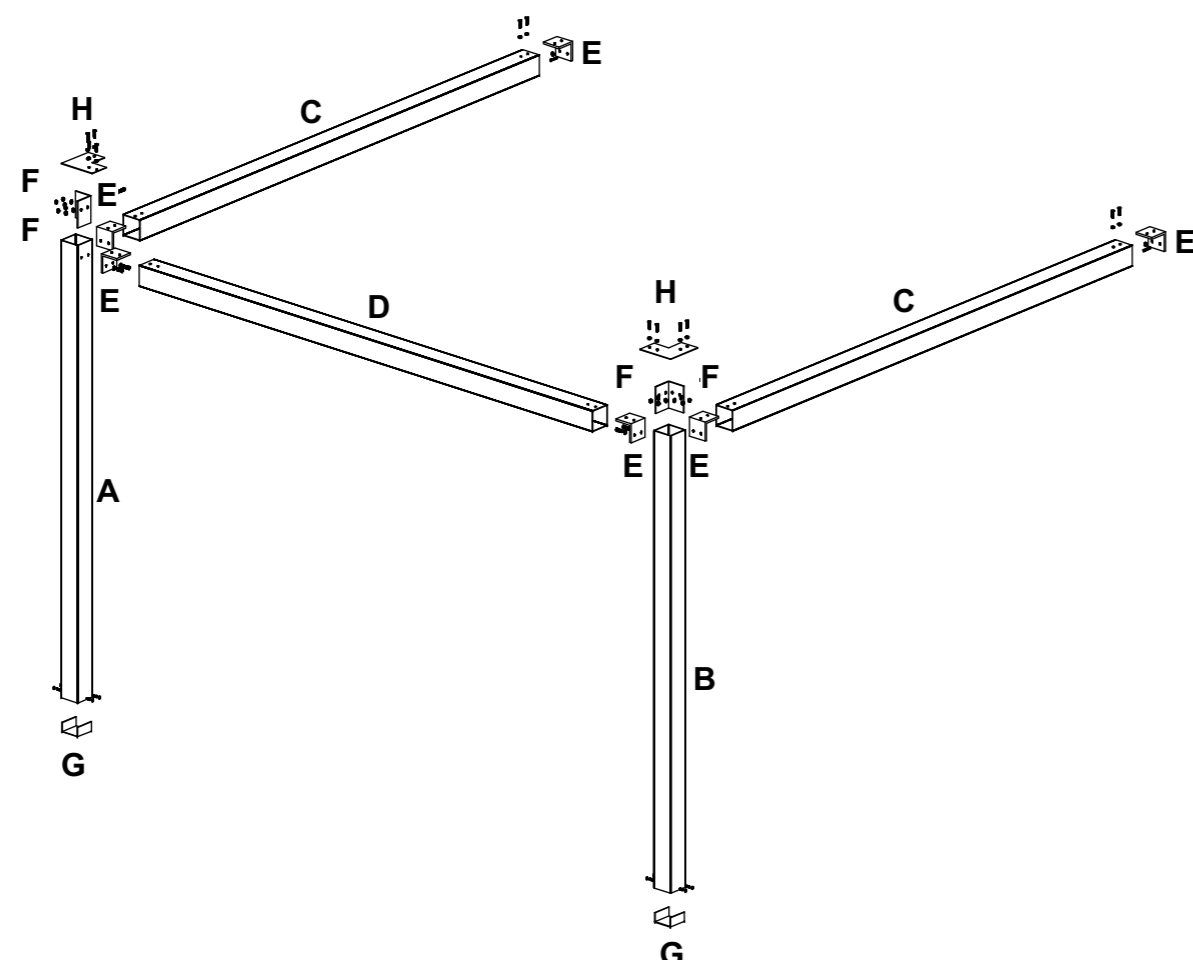

Pergola WITH THE PERFECT SHADOW Wall 2

319x308 cm + 419x308 cm

Deel 1 / Part 1 / Teil 1 / Partie 1 / Parte 1
PERGOLA CONSTRUCTIE / PERGOLA CONSTRUCTION / PERGOLA BAUKASTEN / PERGOLA AUTOPORTANTE /
CONSTRUCCIÓN DE PÉRGOLA / COSTRUZIONE DELLA STRUTTURA
MONTAGE HANDLEIDING / ASSEMBLY INSTRUCTIONS / MONTAGEANLEITUNG
NOTICE DE MONTAGE / INSTRUCCIONES DE MONTAJE / ISTRUZIONI DI MONTAGGIO

Pergola WITH THE PERFECT SHADOW Wall 2

319x308 cm + 419x308 cm

Deel 2 / Part 2 / Teil 2 / Partie 2 / Parte 2
HARMONICADOEK / HARMONICA SHADE / FALTSONNENSEGEL / TISSUS D' OMBRAGE / TOLDOS HARMÓNICA / TELO RETRAIBILE
MONTAGE HANDLEIDING / ASSEMBLY INSTRUCTIONS / MONTAGEANLEITUNG
NOTICE DE MONTAGE / INSTRUCCIONES DE MONTAJE / ISTRUZIONI DI MONTAGGIO

Pakket Inhoud
Package Contents
Paketinhalt
Contenu de l' emballage
Contenido del paquete
Contenuto della confezione