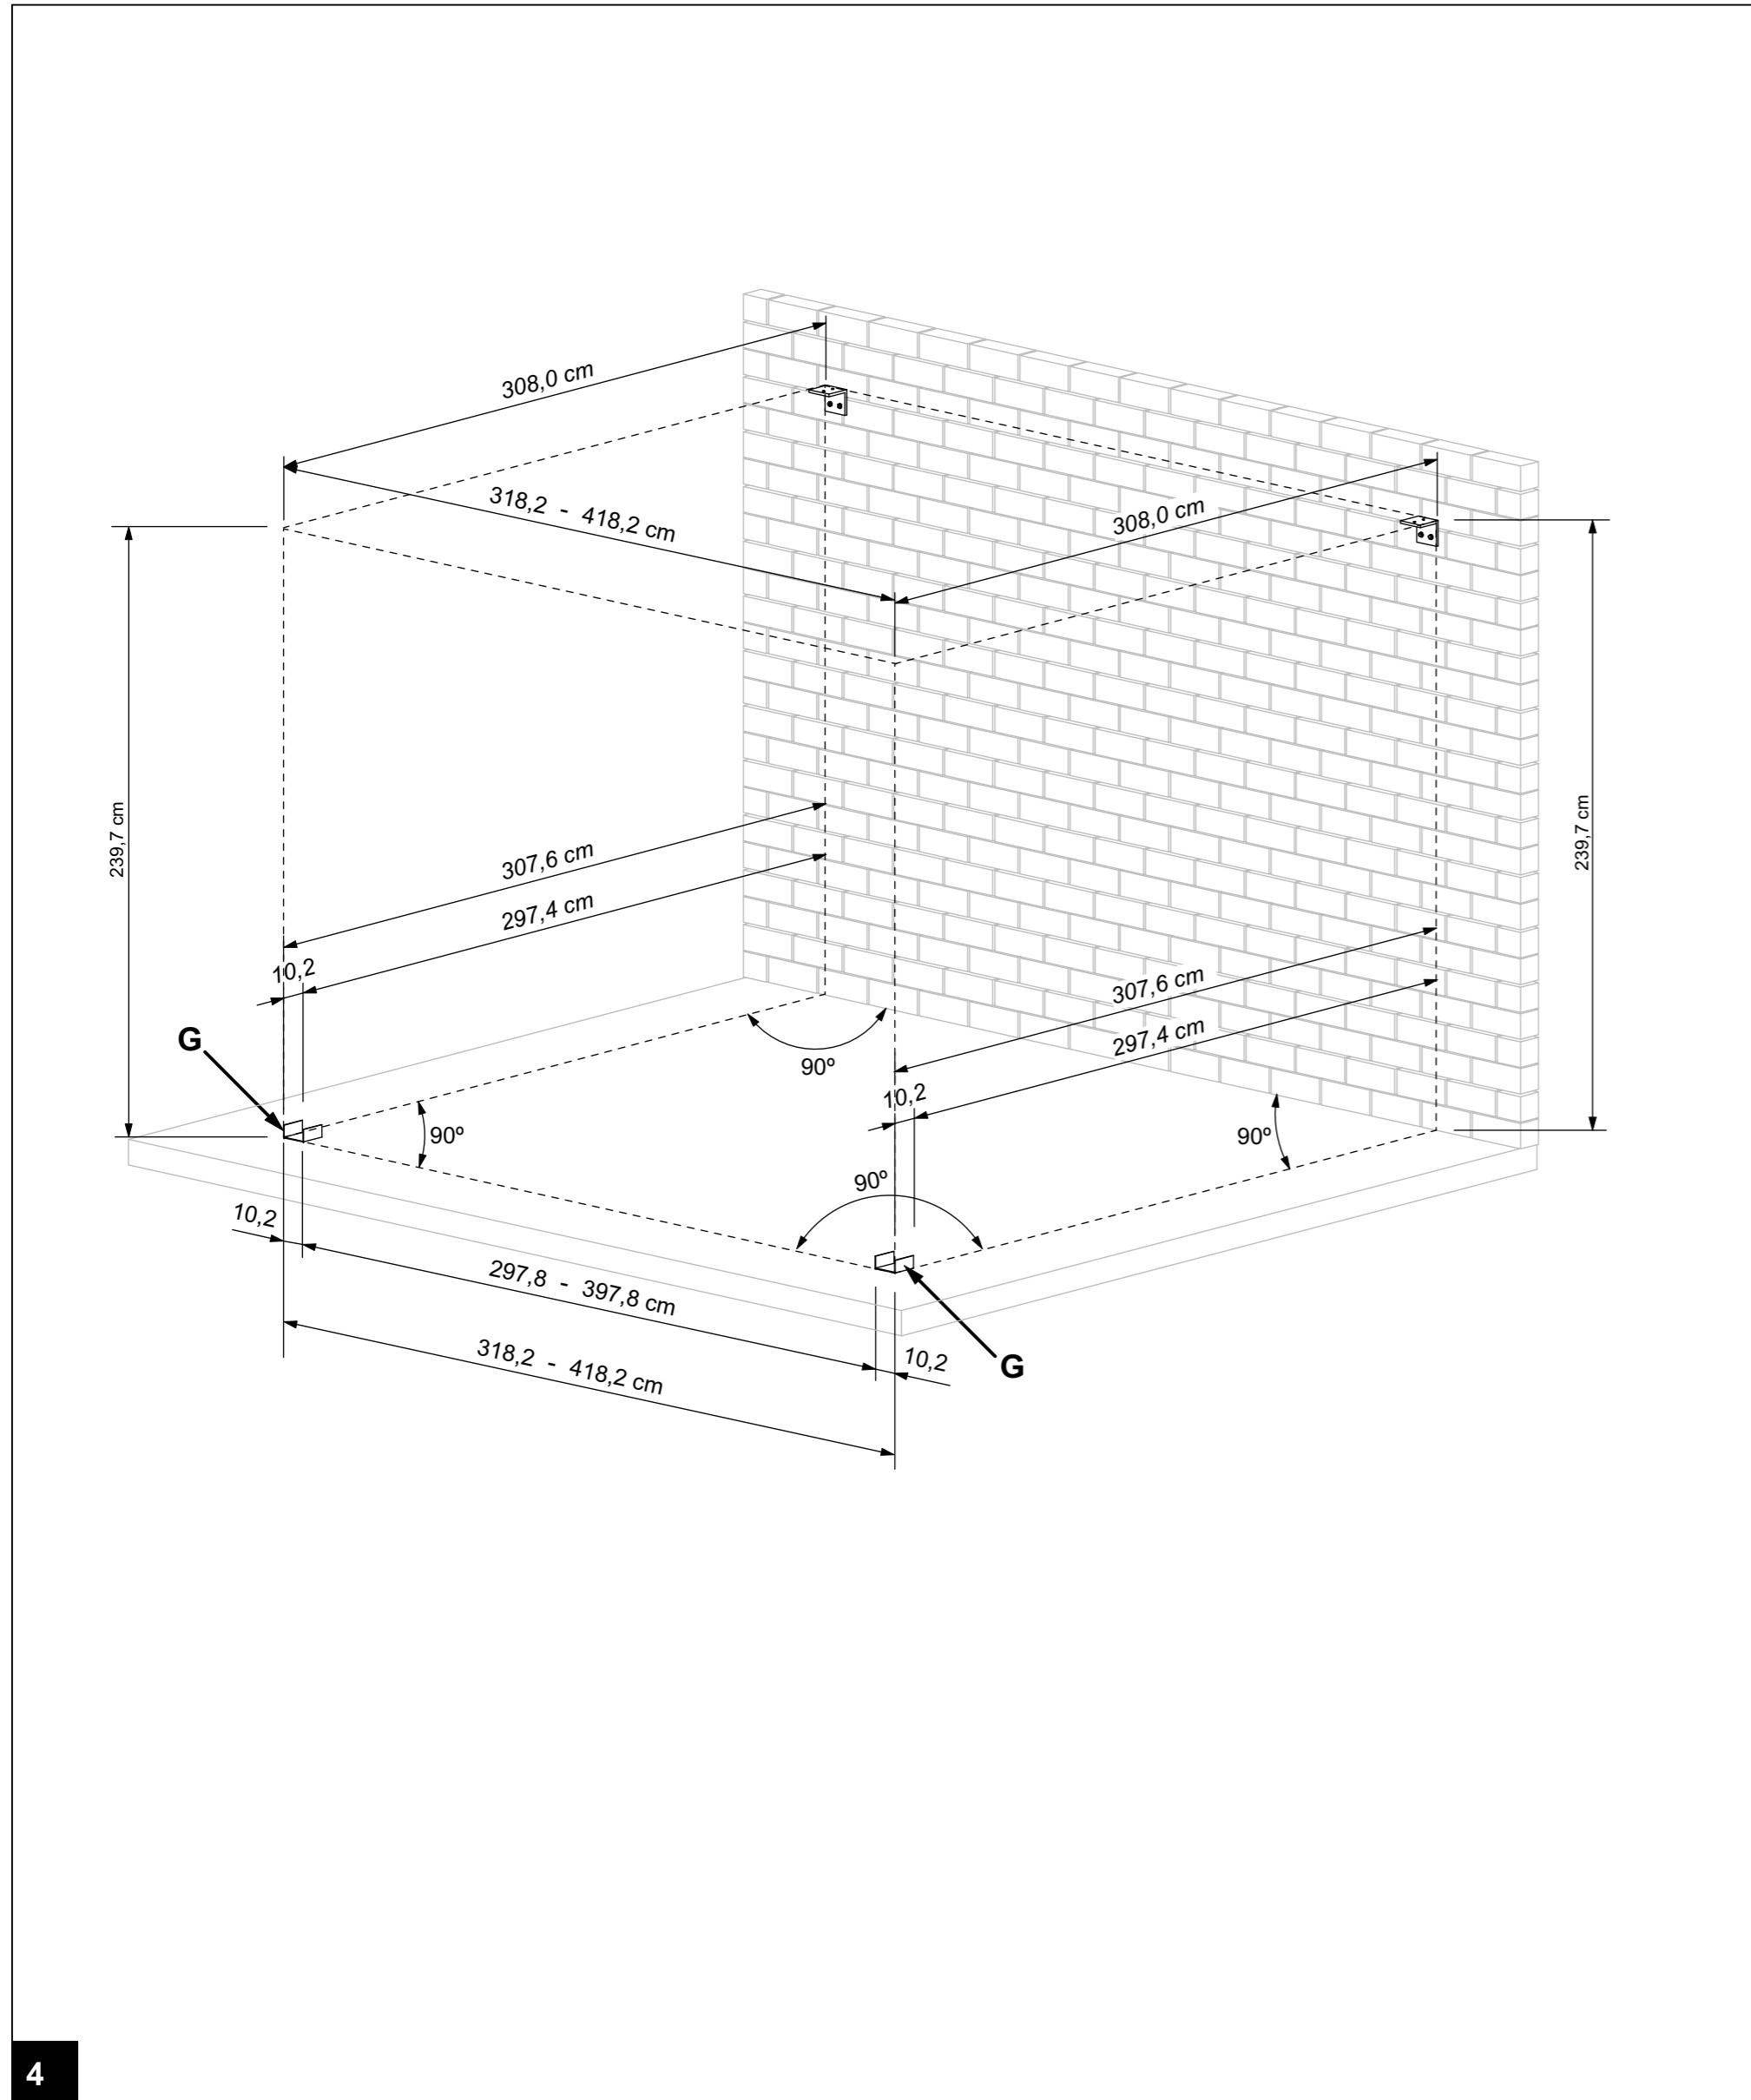

Pergola WITH THE PERFECT SHADOW Wall 2

319x308 cm + 419x308 cm

Deel 1
Part 1
Teil 1
Partie 1
Parte 1

PERGOLA CONSTRUCTIE / PERGOLA CONSTRUCTION / PERGOLA BAUKASTEN / PERGOLA AUTOPORTANTE /
CONSTRUCCIÓN DE PÉRGOLA / COSTRUZIONE DELLA STRUTTURA

MONTAGE HANDLEIDING / ASSEMBLY INSTRUCTIONS / MONTAGEANLEITUNG
NOTICE DE MONTAGE / INSTRUCCIONES DE MONTAJE / ISTRUZIONI DI MONTAGGIO

4

Pergola WITH THE PERFECT SHADOW Wall 2

319x308 cm + 419x308 cm

Deel 2
Part 2
Teil 2
Partie 2
Parte 2

HARMONICADOEK / HARMONICA SHADE / FALTSONNENSEGEL / TISSUS D' OMBRAGE / TOLDOS HARMÓNICA / TELO RETRAIBILE

MONTAGE HANDLEIDING / ASSEMBLY INSTRUCTIONS / MONTAGEANLEITUNG
NOTICE DE MONTAGE / INSTRUCCIONES DE MONTAJE / ISTRUZIONI DI MONTAGGIO