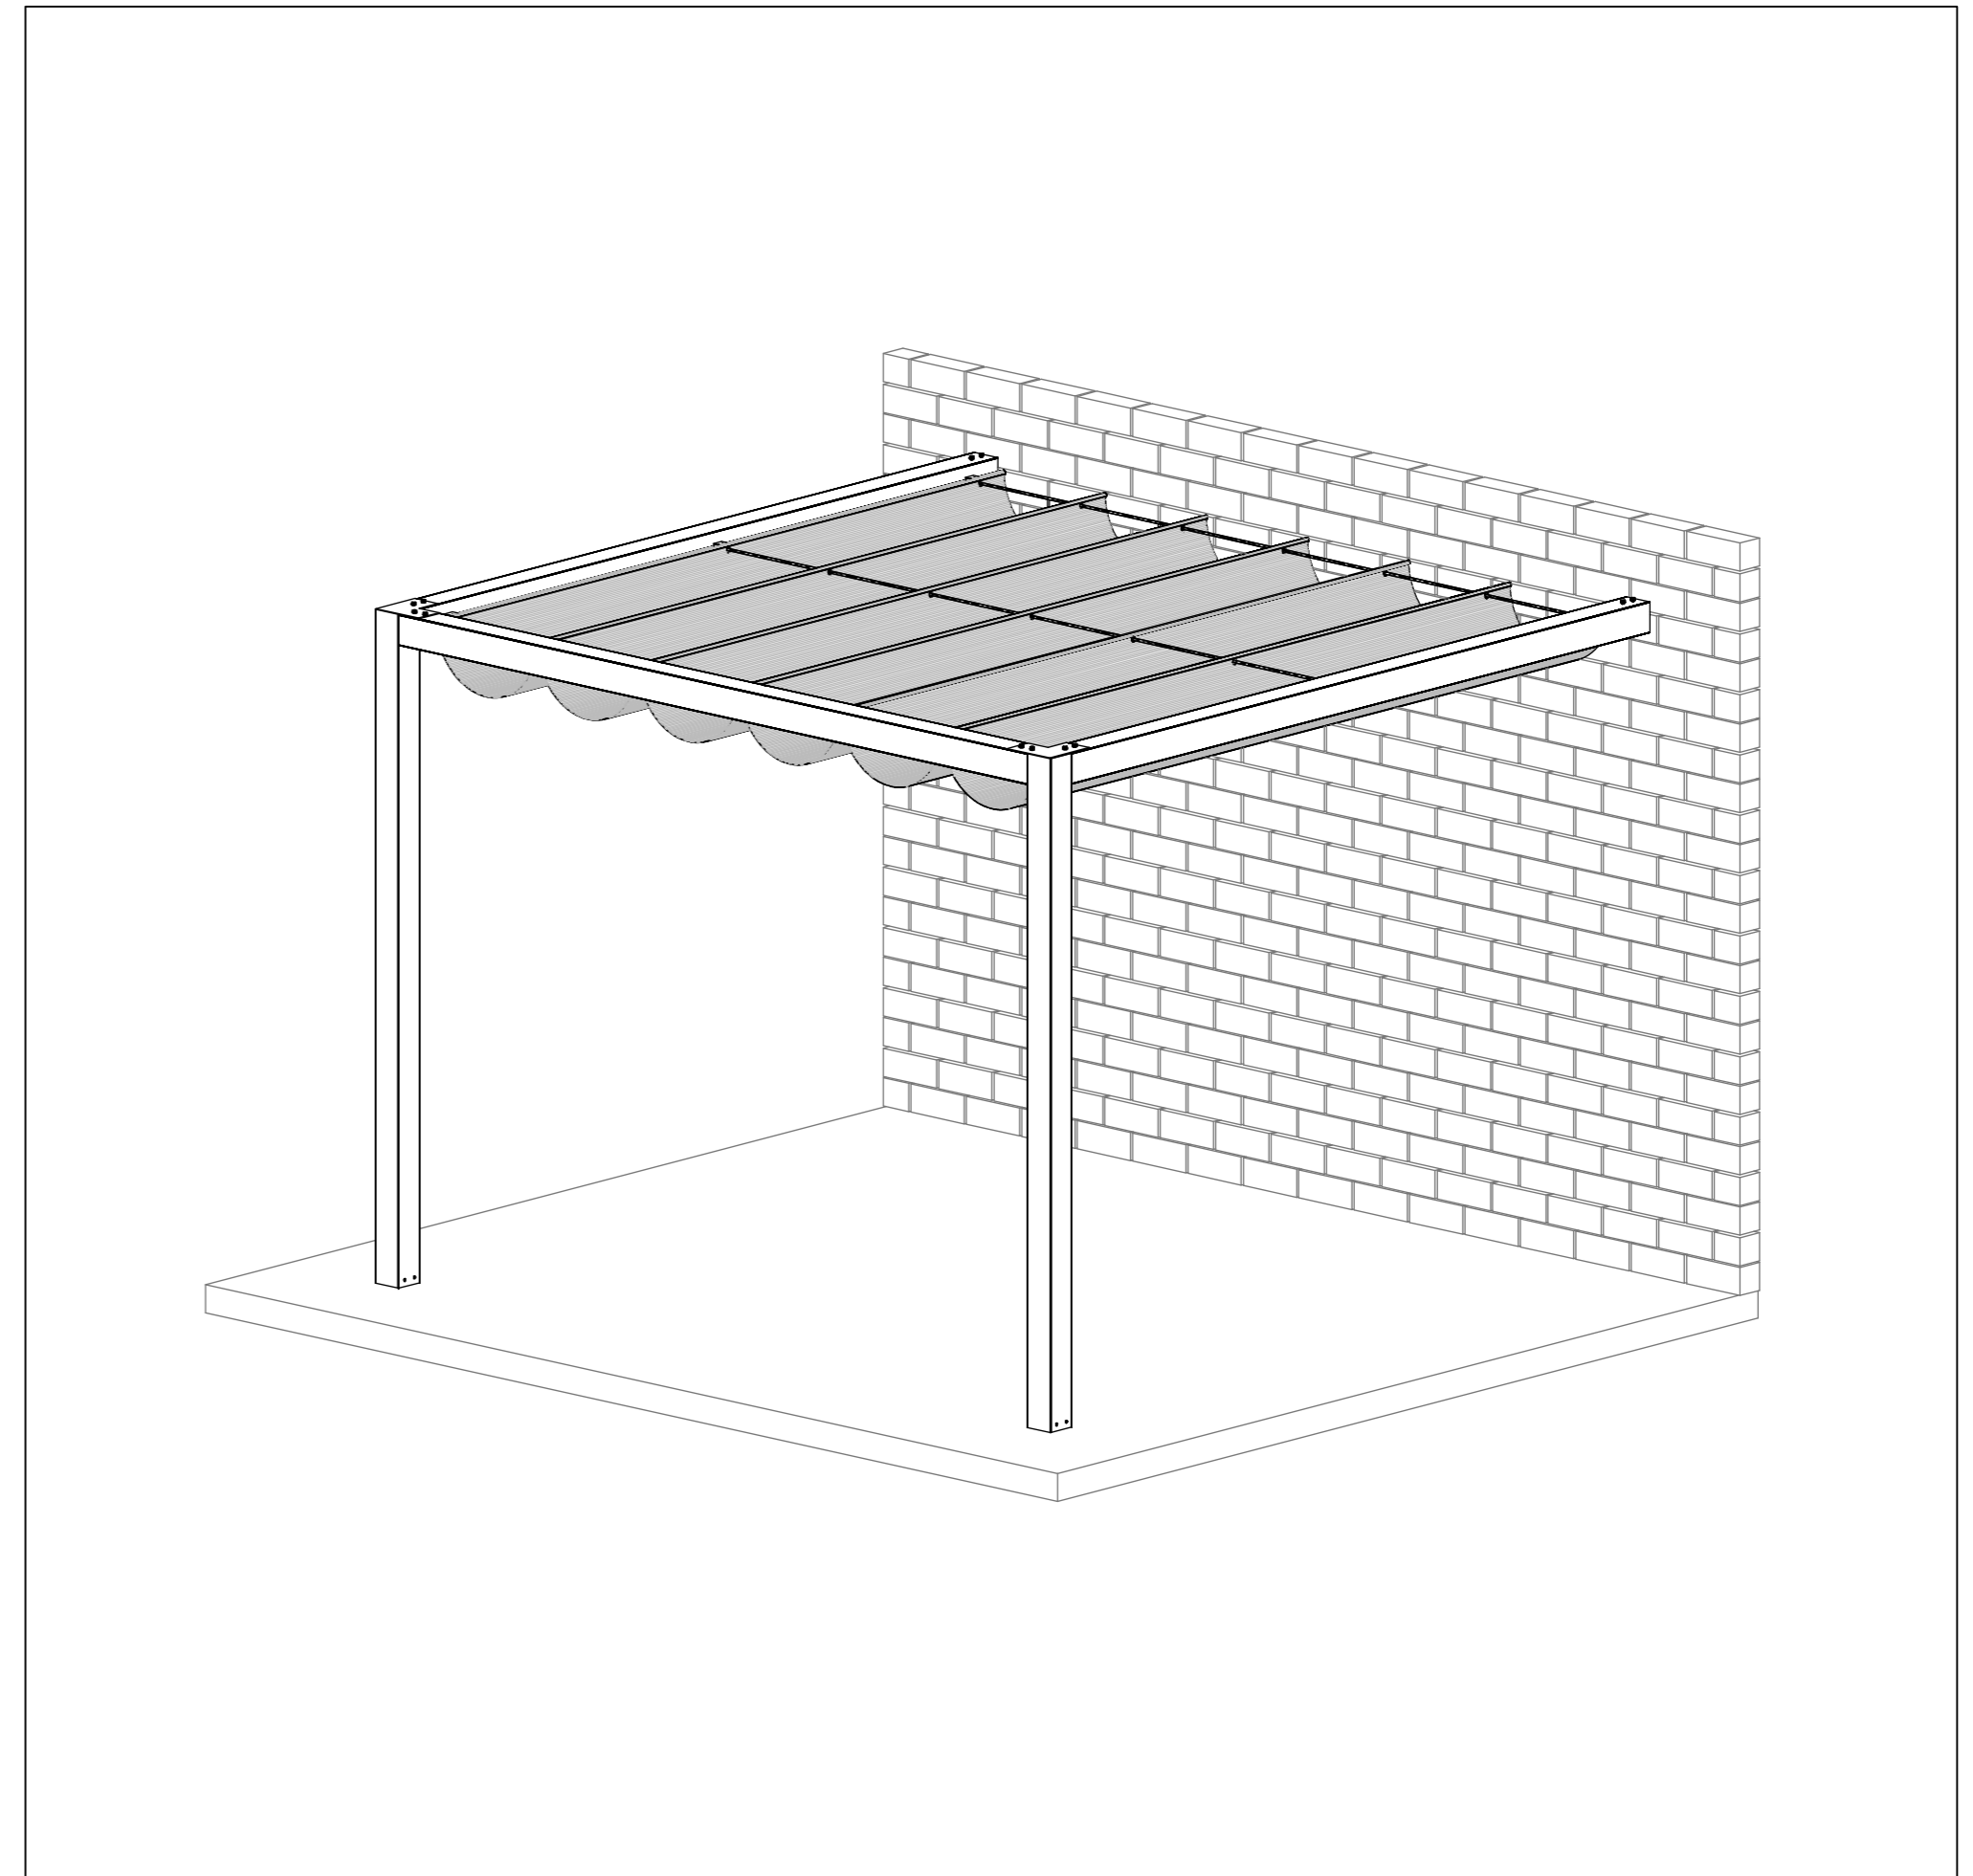

Pergola WITH THE PERFECT SHADOW Wall 2

319x308 cm + 419x308 cm

Deel 1 PERGOLA CONSTRUCTIE / PERGOLA CONSTRUCTION / PERGOLA BAUKASTEN / PERGOLA AUTOPORTANTE /
Part 1 CONSTRUCCIÓN DE PÉRGOLA / COSTRUZIONE DELLA STRUTTURA
Teil 1
Partie 1 MONTAGE HANDLEIDING / ASSEMBLY INSTRUCTIONS / MONTAGEANLEITUNG
Parte 1 NOTICE DE MONTAGE / INSTRUCCIONES DE MONTAJE / ISTRUZIONI DI MONTAGGIO

DIN EN 1090-1 2012
REG.-NR. 0115536

Pergola WITH THE PERFECT SHADOW Wall 2

319x308 cm + 419x308 cm

Deel 1 / Part 1 / Teil 1 / Partie 1 / Parte 1
 PERGOLA CONSTRUCTIE / PERGOLA CONSTRUCTION / PERGOLA BAUKASTEN / PERGOLA AUTOPORTANTE /
 CONSTRUCCIÓN DE PÉRGOLA / COSTRUZIONE DELLA STRUTTURA
 MONTAGE HANDLEIDING / ASSEMBLY INSTRUCTIONS / MONTAGEANLEITUNG
 NOTICE DE MONTAGE / INSTRUCCIONES DE MONTAJE / ISTRUZIONI DI MONTAGGIO

Pergola WITH THE PERFECT SHADOW Wall 2

319x308 cm + 419x308 cm

Deel 2 / Part 2 / Teil 2 / Partie 2 / Parte 2
 HARMONICADOEK / HARMONICA SHADE / FALTSONNENSEGEL / TISSUS D' OMBRAGE / TOLDOS HARMÓNICA / TELO RETRAIBILE
 MONTAGE HANDLEIDING / ASSEMBLY INSTRUCTIONS / MONTAGEANLEITUNG
 NOTICE DE MONTAGE / INSTRUCCIONES DE MONTAJE / ISTRUZIONI DI MONTAGGIO