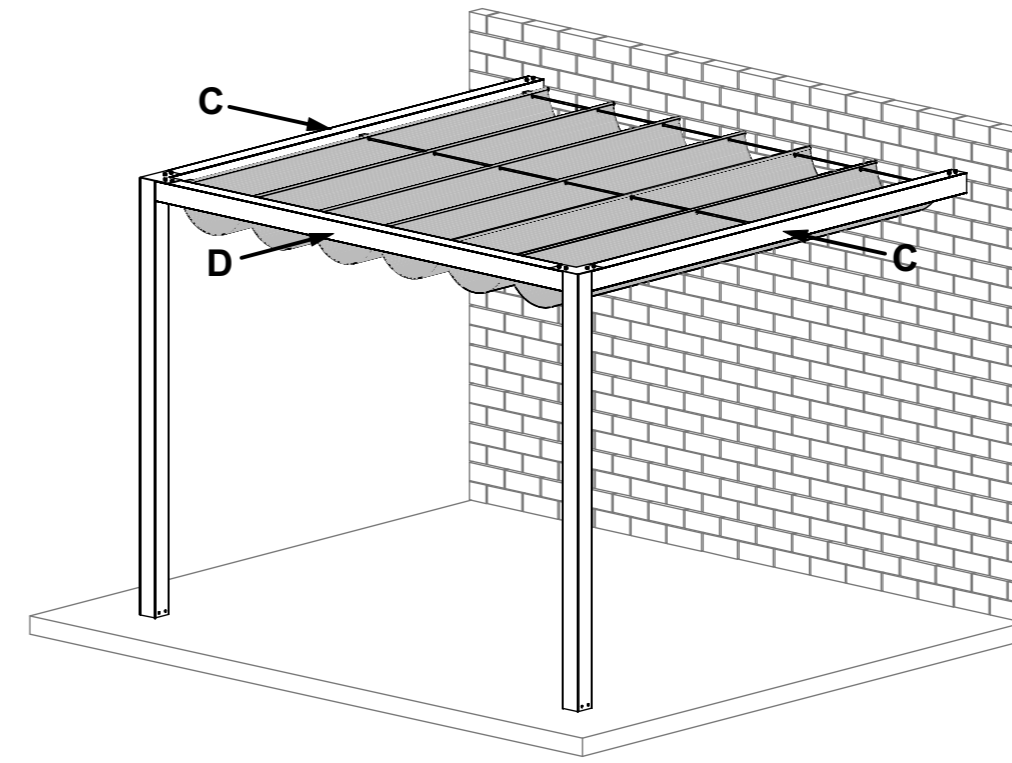

319x308 cm + 419x308 cm

Deel 2 HARMONICADOEK / HARMONICA SHADE / FALTSONNENSEGEL / TISSUS D' OMBRAGE / TOLDOS HARMÓNICA / TELO RETRAIBILE
 Part 2
 Teil 2
 Partie 2 MONTAGE HANDLEIDING / ASSEMBLY INSTRUCTIONS / MONTAGEANLEITUNG
 Parte 2 NOTICE DE MONTAGE / INSTRUCCIONES DE MONTAJE / ISTRUZIONI DI MONTAGGIO

18

Pergola WITH THE PERFECT SHADOW Wall 2

319x308 cm + 419x308 cm

Deel 1 PERGOLA CONSTRUCTIE / PERGOLA CONSTRUCTION / PERGOLA BAUKASTEN / PERGOLA AUTOPORTANTE /
 Part 1 CONSTRUCCIÓN DE PÉRGOLA / COSTRUZIONE DELLA STRUTTURA
 Teil 1
 Partie 1 MONTAGE HANDLEIDING / ASSEMBLY INSTRUCTIONS / MONTAGEANLEITUNG
 Parte 1 NOTICE DE MONTAGE / INSTRUCCIONES DE MONTAJE / ISTRUZIONI DI MONTAGGIO