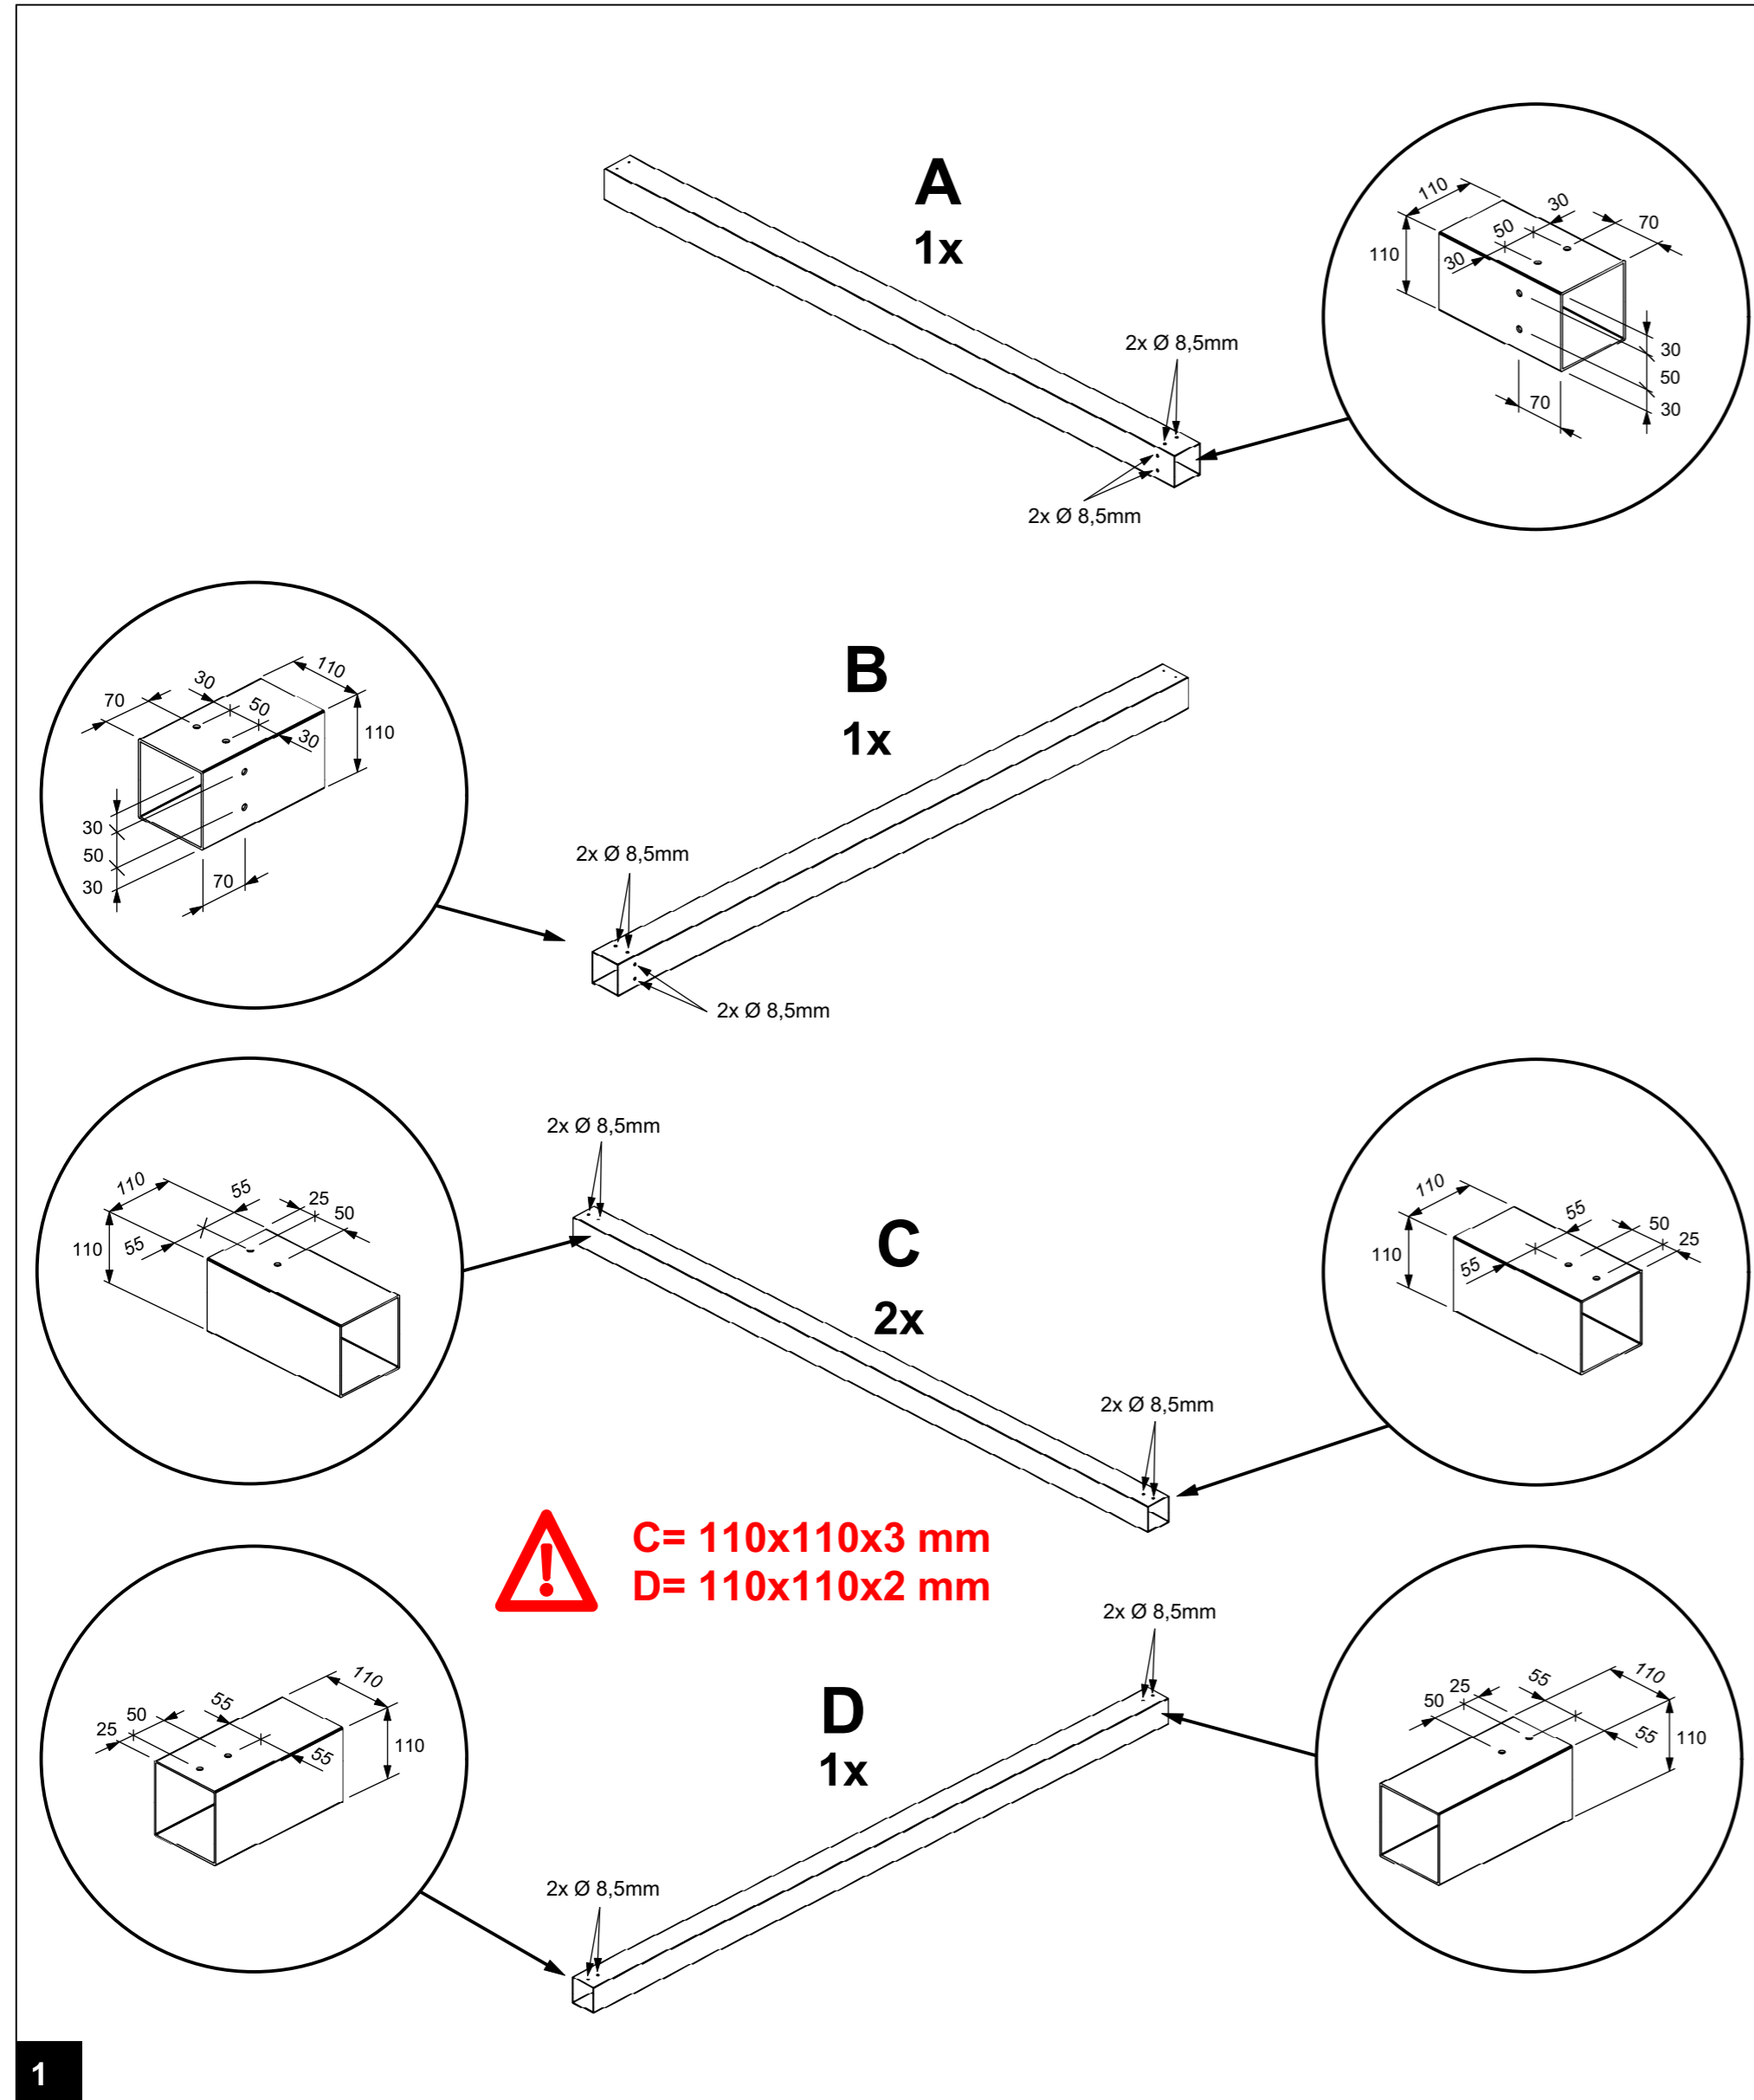

! C= 110x110x3 mm
 D= 110x110x2 mm

Pergola WITH THE PERFECT SHADOW Wall 2

319x308 cm + 419x308 cm

Deel 1
Part 1
Teil 1
Partie 1
Parte 1
PERGOLA CONSTRUCTIE / PERGOLA CONSTRUCTION / PERGOLA BAUKASTEN / PERGOLA AUTOPORTANTE /
CONSTRUCCIÓN DE PÉRGOLA / COSTRUZIONE DELLA STRUTTURA
MONTAGE HANDLEIDING / ASSEMBLY INSTRUCTIONS / MONTAGEANLEITUNG
NOTICE DE MONTAGE / INSTRUCCIONES DE MONTAJE / ISTRUZIONI DI MONTAGGIO